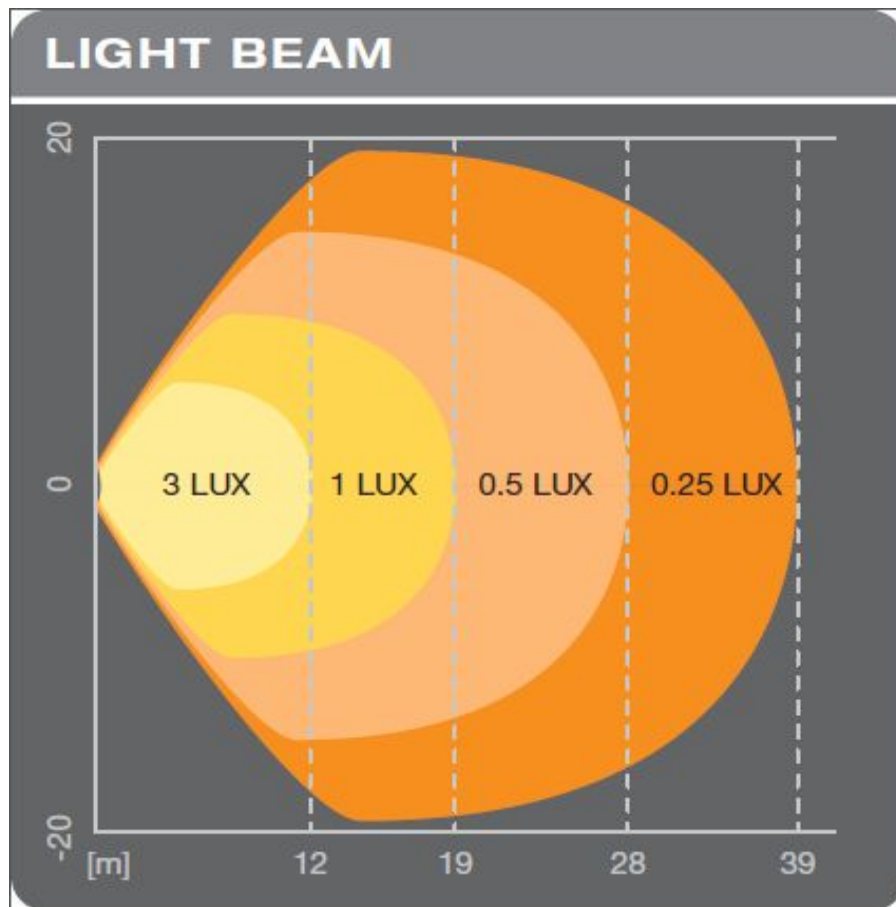

Задние фонари - характеристики, преимущества, применимость

- Интегрированный драйвер и система защиты от перегрева;
- Высокопроизводительные LED фирмы OSRAM (6000K);
- Улучшенная видимость при движении назад с температурой света до 6000K