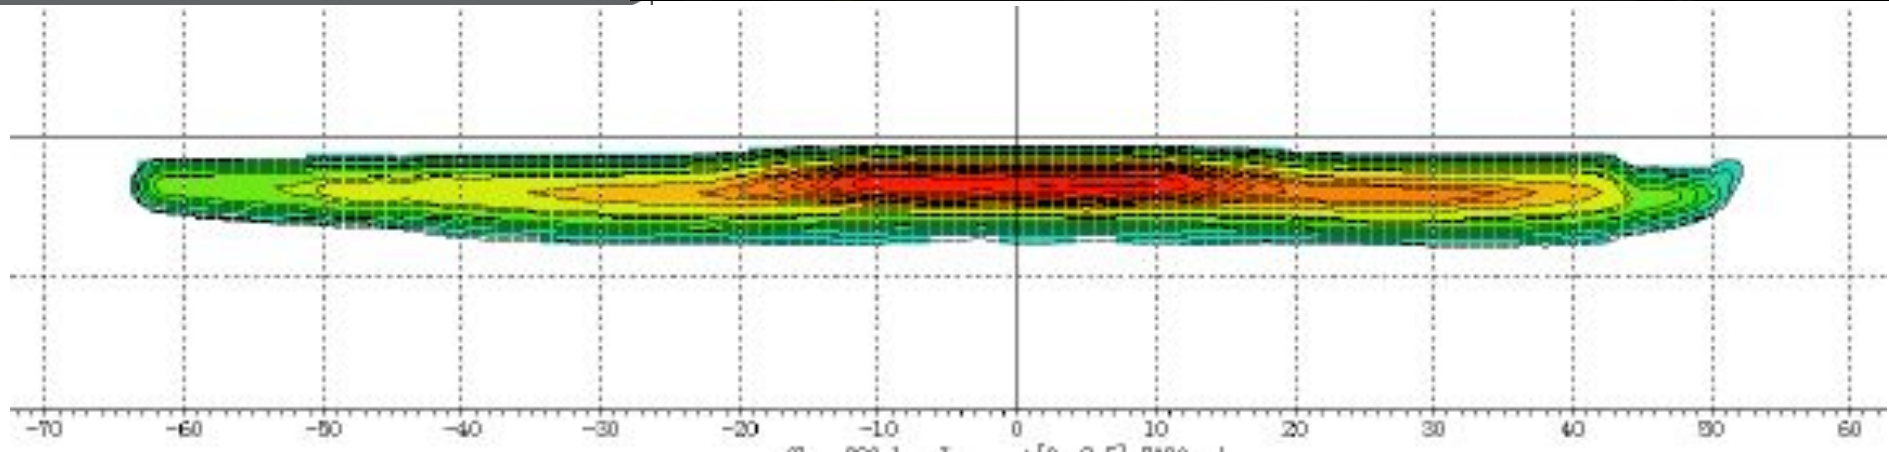

Передние фонари - характеристики, преимущества, применимость

- Интегрированный драйвер и система защиты от перегрева;
- Высокопроизводительные LED фирмы OSRAM (6000K);
- Защита от неправильного подключения