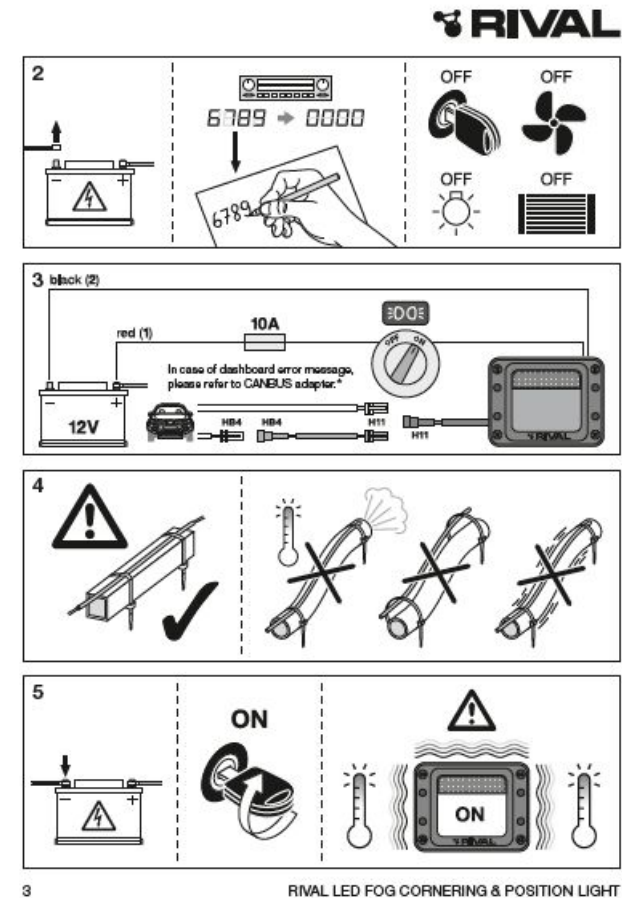

3

RIVAL LED FOG CORNERING & POSITION LIGHT