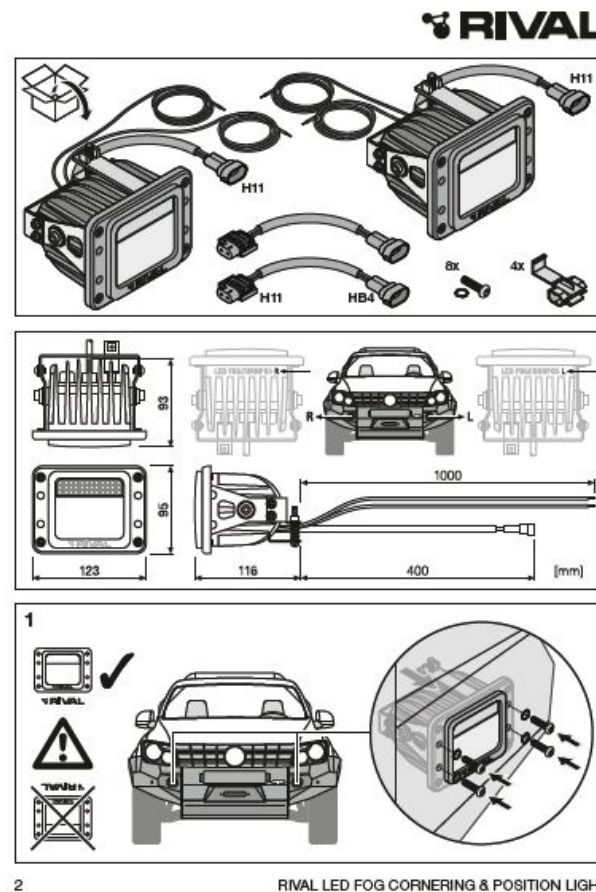

# Состав

В состав артикула входят:

- 2 фонаря в одной коробке;
- Инструкция по установке в пиктограммах с пояснениями на 32 языках, включая Русский, Казахский, Украинский, Белорусский и др.;
- Клипсы быстрого соединения проводов;
- Переходник-удлиннитель для соединения со штатным штекером противотуманок (для пикапов);
- Метизы.