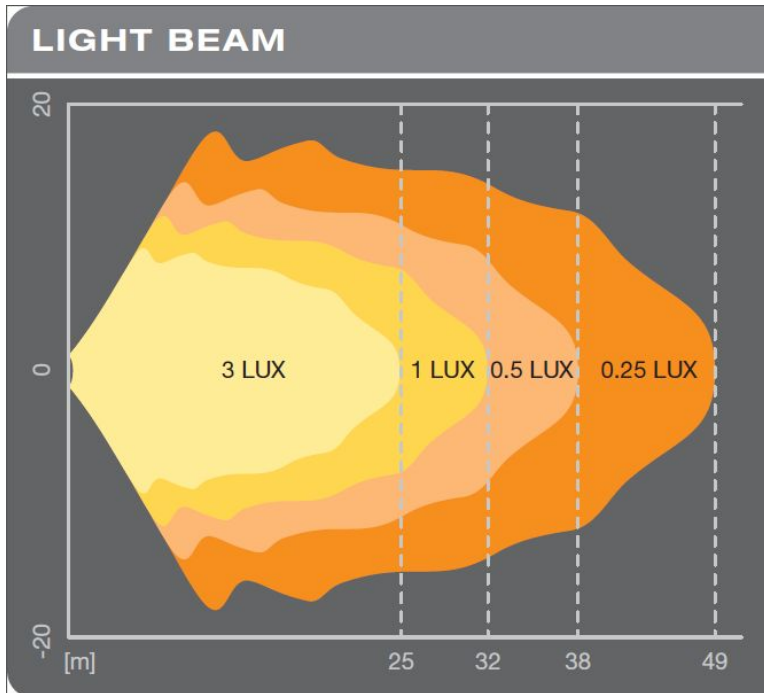

Передние фонари - характеристики, преимущества, применимость

- Интегрированный драйвер и система защиты от перегрева;
- Высокопроизводительные LED фирмы OSRAM (6000K);
- Защита от неправильного подключения