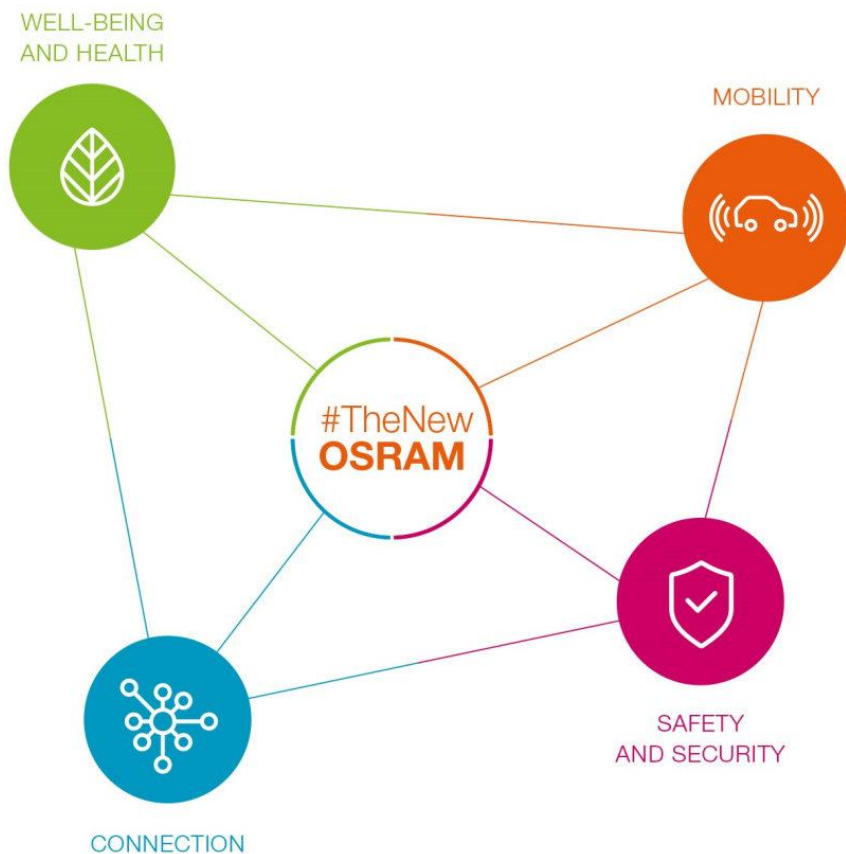

О компании OSRAM

- Как бренд фирма OSRAM начинает свою деятельность в 1906 году
- С 1978-го года компания Osram стала частью концерна Siemens
- На сегодня фирма является владельцем 57 специализированных компаний в 18 странах мира
- На рынке РО OSRAM представлен в следующих сегментах: автомобильное освещение, общее освещение, светодиоды для бытового и промышленного применения, эмиттеры, датчики, лазеры, инфракрасные излучатели, световые модули, системы управления освещением, пускорегулирующие аппараты, гибкие светодиодные решения, традиционные и специальные лампы, светильники
- На рынке РФ OSRAM позиционируется как качественный продукт премиум сегмента

Ценности компании OSRAM

- **Мобильность**: Со светом, мы делаем управление автомобилем проще и безопаснее.
- **Безопасность и охрана**: Со светом, мы защищаем людей и их данные, в онлайн и офлайн.
- **Связь**: Со светом, мы объединяем людей и технологии для их окружения.
- **Здоровье**: Со светом, мы помогаем улучшить здоровье и благосостояние растущего населения