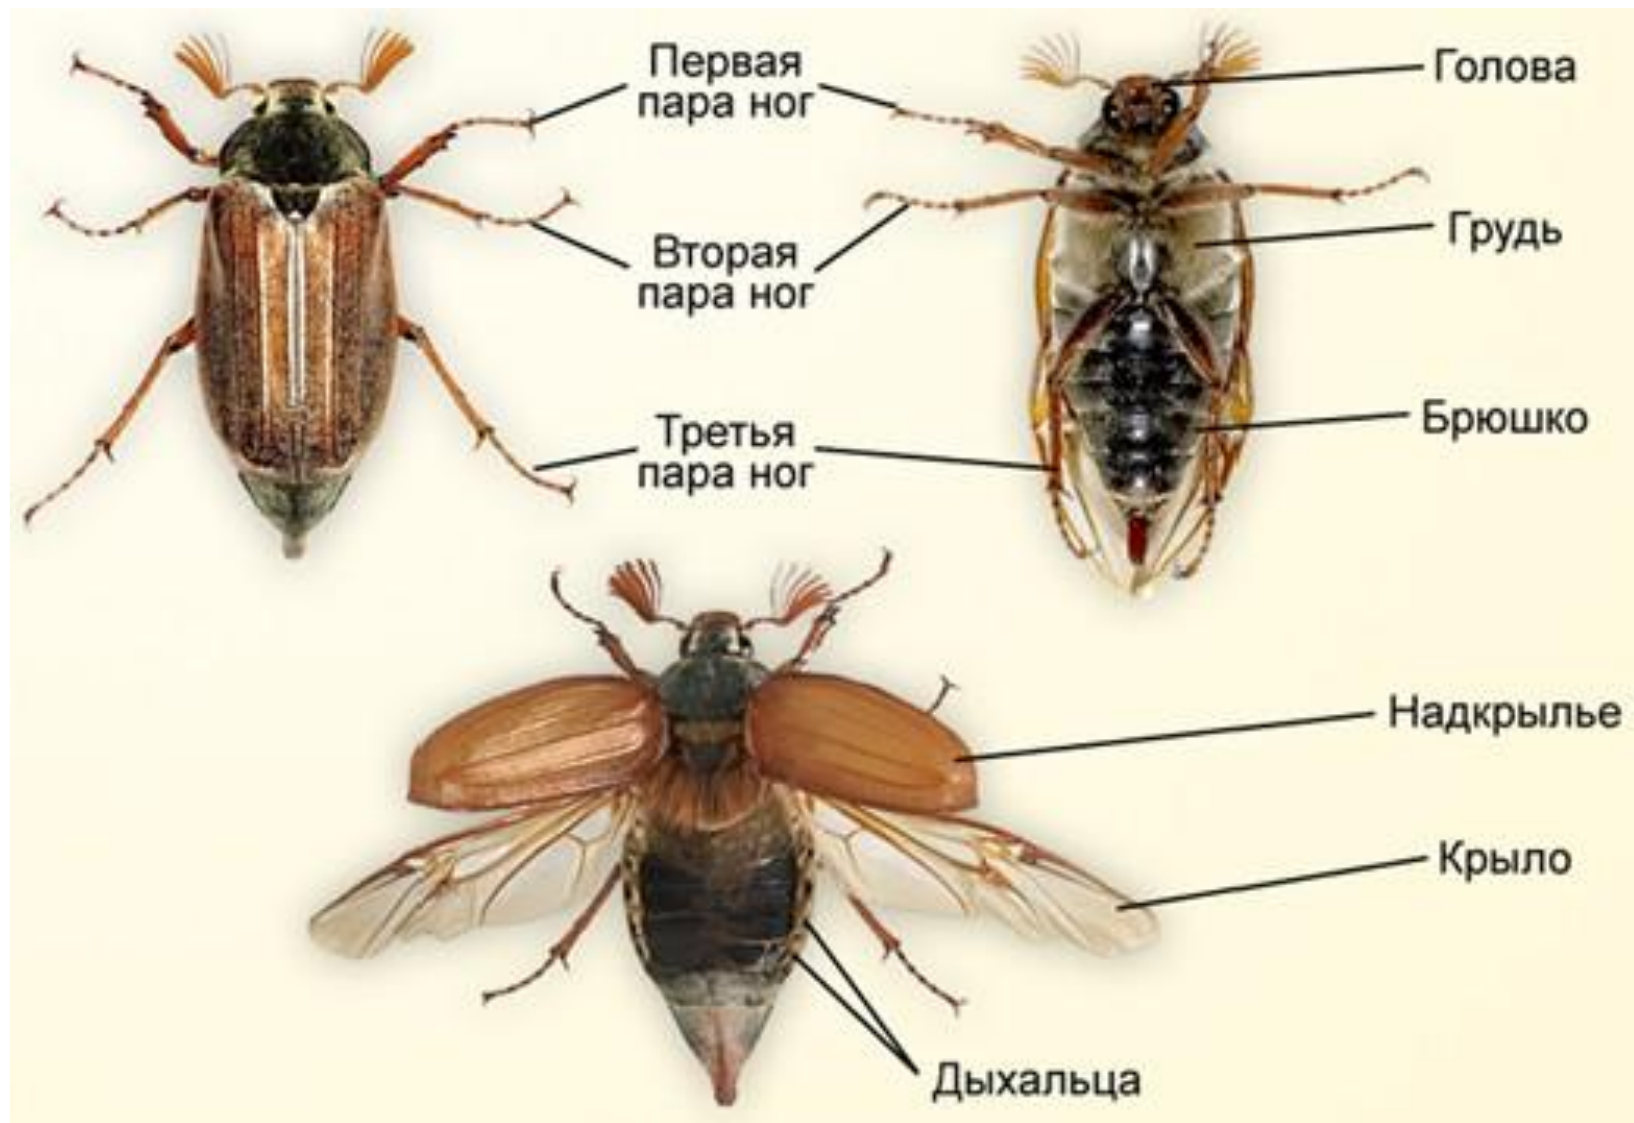

Внешнее строение насекомого.

Цель: изучить внешнее строение
насекомого, выявить черты
приспособленности к среде обитания.

Ход работы:

Майский жук

Общий план строения майского жука

Голова

Грудь

Брюшко

Конечности

Общий план строения майского жука

Вывод: как связано внешнее строение майского жука

со средой обитания?