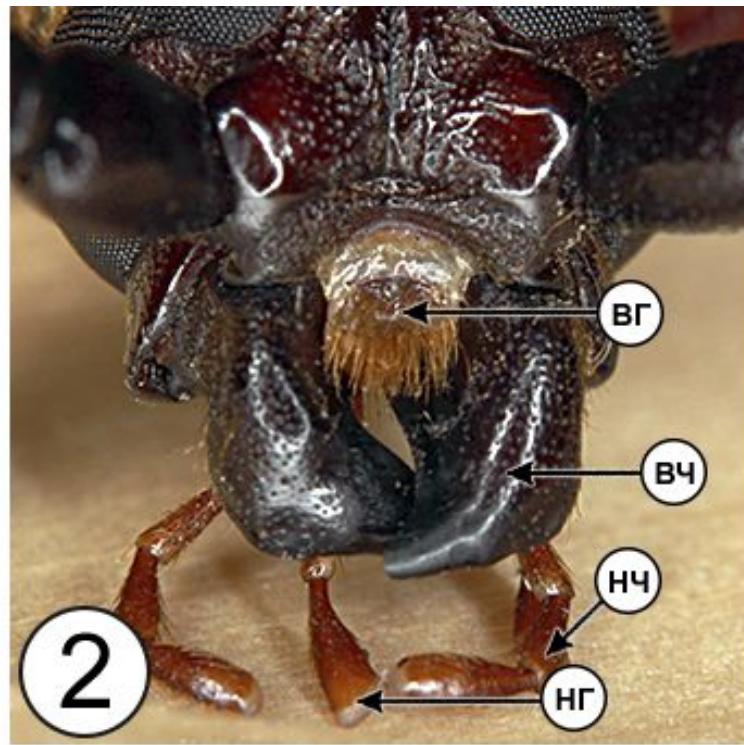

Внешнее строение насекомого.

Цель: изучить внешнее строение
насекомого, выявить черты
приспособленности к среде обитания.

Ход работы:

Майский жук

Общий план строения майского жука

Голова

Грудь

Брюшко

Конечности

Общий план строения майского жука

Вывод: как связано внешнее строение майского жука

со средой обитания?