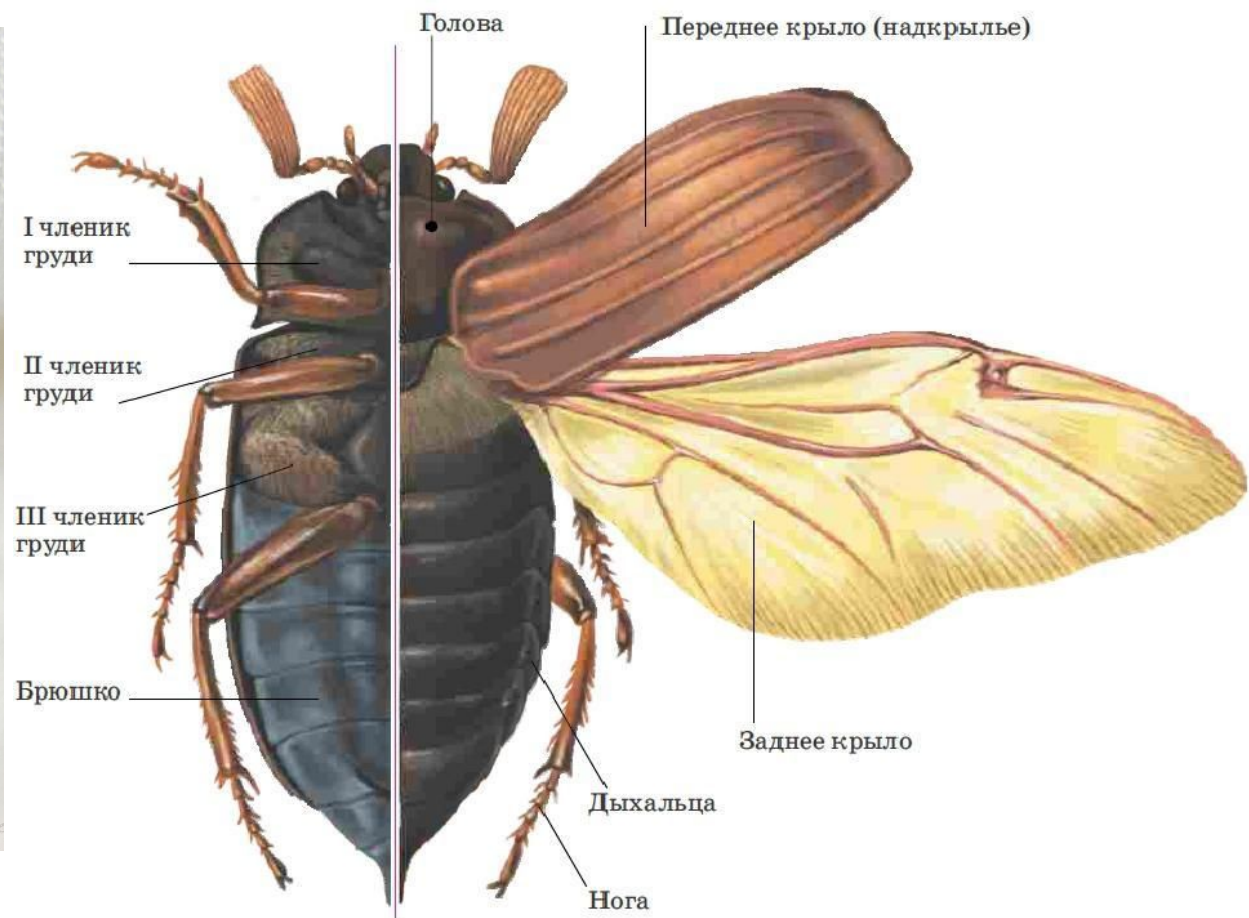

Внешнее строение насекомого.

Цель: изучить внешнее строение
насекомого, выявить черты
приспособленности к среде обитания.

Ход работы:

Майский жук

Общий план строения майского жука

Голова

Грудь

Брюшко

Конечности

Общий план строения майского жука

Вывод: как связано внешнее строение майского жука

со средой обитания?