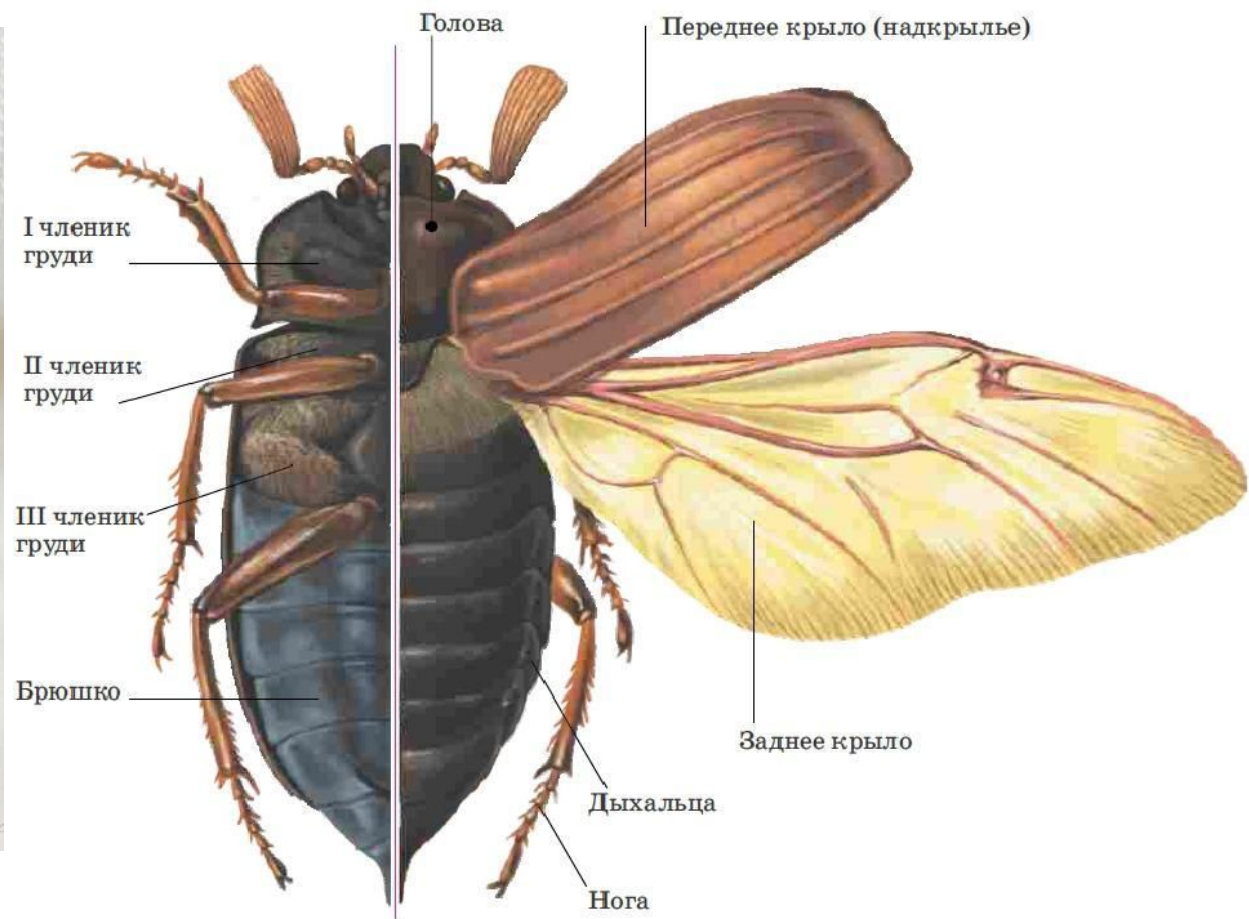

Внешнее строение насекомого.

Цель: изучить внешнее строение
насекомого, выявить черты
приспособленности к среде обитания.

Ход работы:

Майский жук

Общий план строения майского жука

Голова

Грудь

Брюшко

Конечности

Общий план строения майского жука

Вывод: как связано внешнее строение майского жука

со средой обитания?