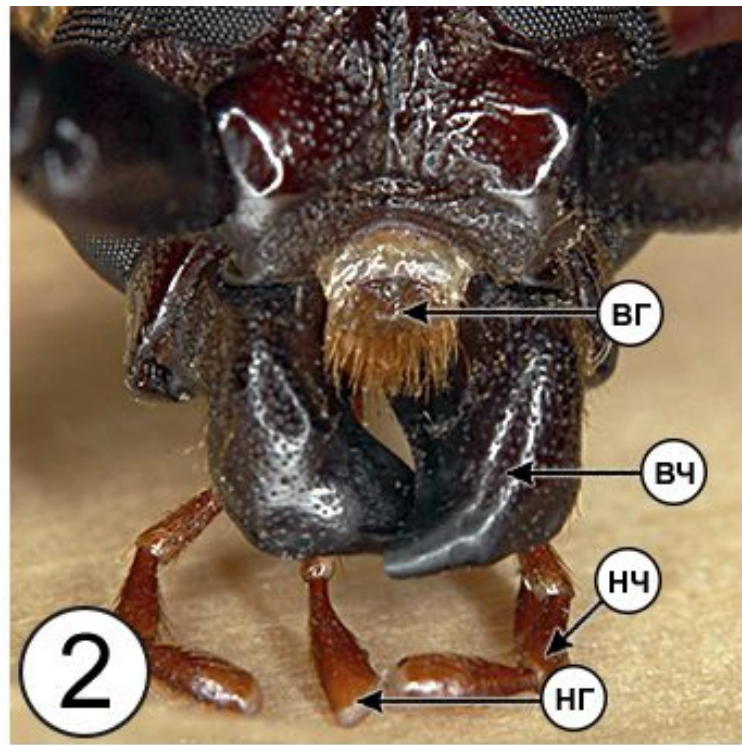

Внешнее строение насекомого.

Цель: изучить внешнее строение
насекомого, выявить черты
приспособленности к среде обитания.

Ход работы:

Майский жук

Общий план строения майского жука

Голова

Грудь

Брюшко

Конечности

Общий план строения майского жука

Вывод: как связано внешнее строение майского жука

со средой обитания?