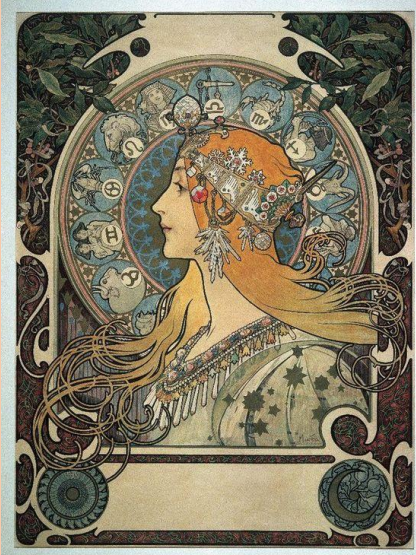

# ЗНАКИ И СИМВОЛЫ

ХАРАКТЕРНЫЕ ДЛЯ РАЗНЫХ СТИЛЕЙ

Сойка Анна  
грд-201

# AR NOUVEAU

Blackie

# ROMANESQUE ART