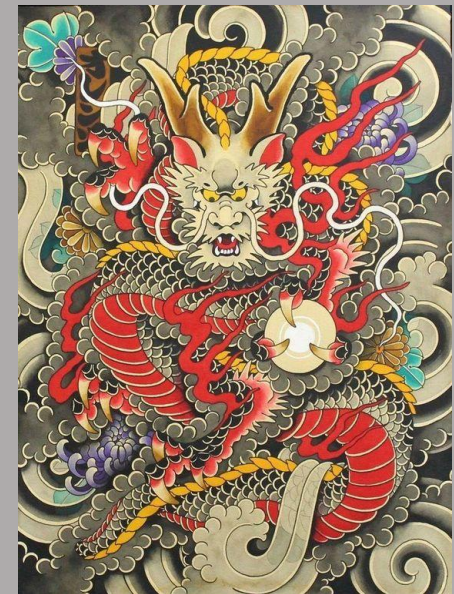

# ЗНАКИ И СИМВОЛЫ

ХАРАКТЕРНЫЕ ДЛЯ РАЗНЫХ СТИЛЕЙ

Сойка Анна  
грд-201

# AR NOUVEAU

Blackie

# ROMANESQUE ART