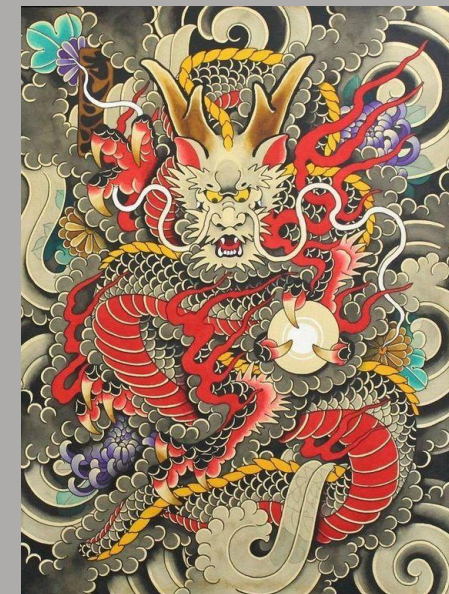

# ЗНАКИ И СИМВОЛЫ

ХАРАКТЕРНЫЕ ДЛЯ РАЗНЫХ СТИЛЕЙ

Сойка Анна  
грд-201

# AR NOUVEAU

Blackie

# ROMANESQUE ART