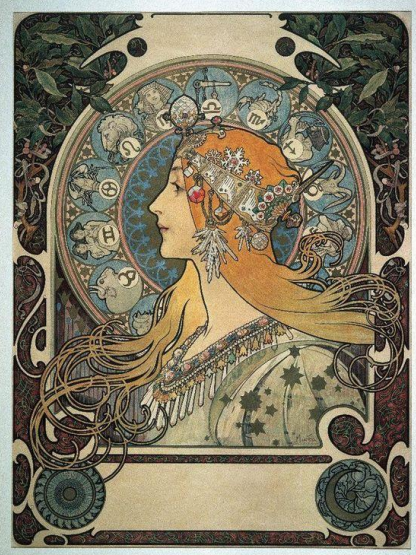

# ЗНАКИ И СИМВОЛЫ

ХАРАКТЕРНЫЕ ДЛЯ РАЗНЫХ СТИЛЕЙ

Сойка Анна  
грд-201

# AR NOUVEAU

Blackie

# ROMANESQUE ART