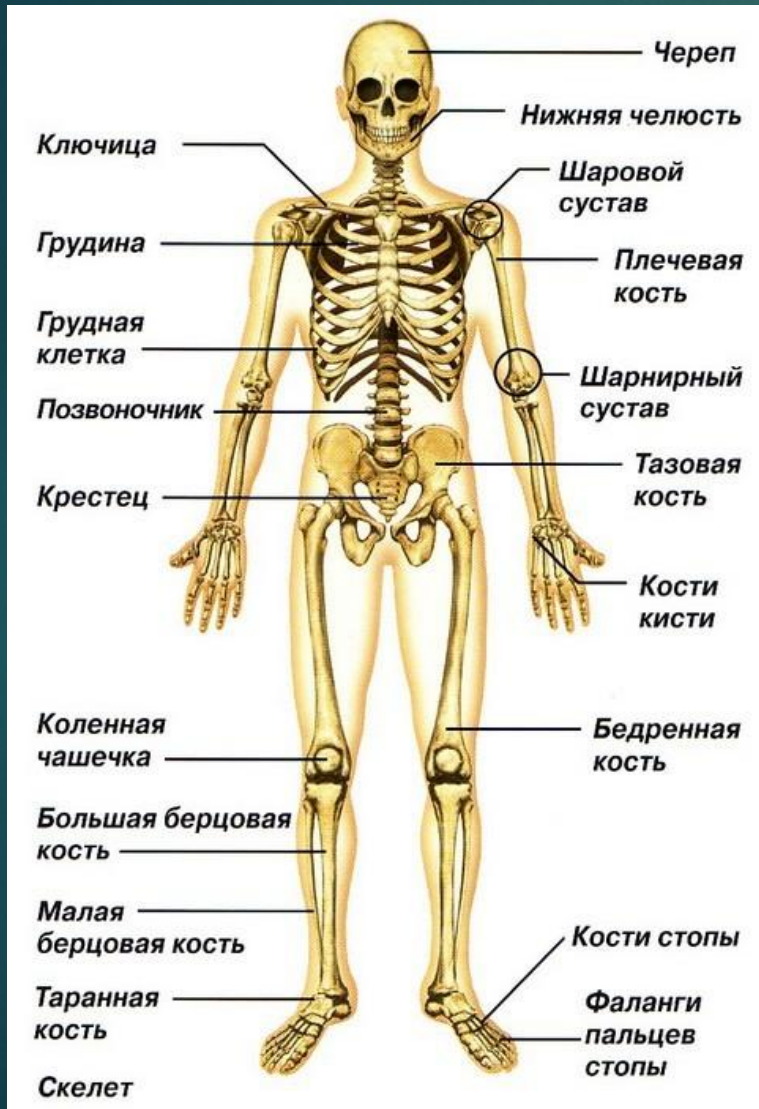

Внутренний скелет