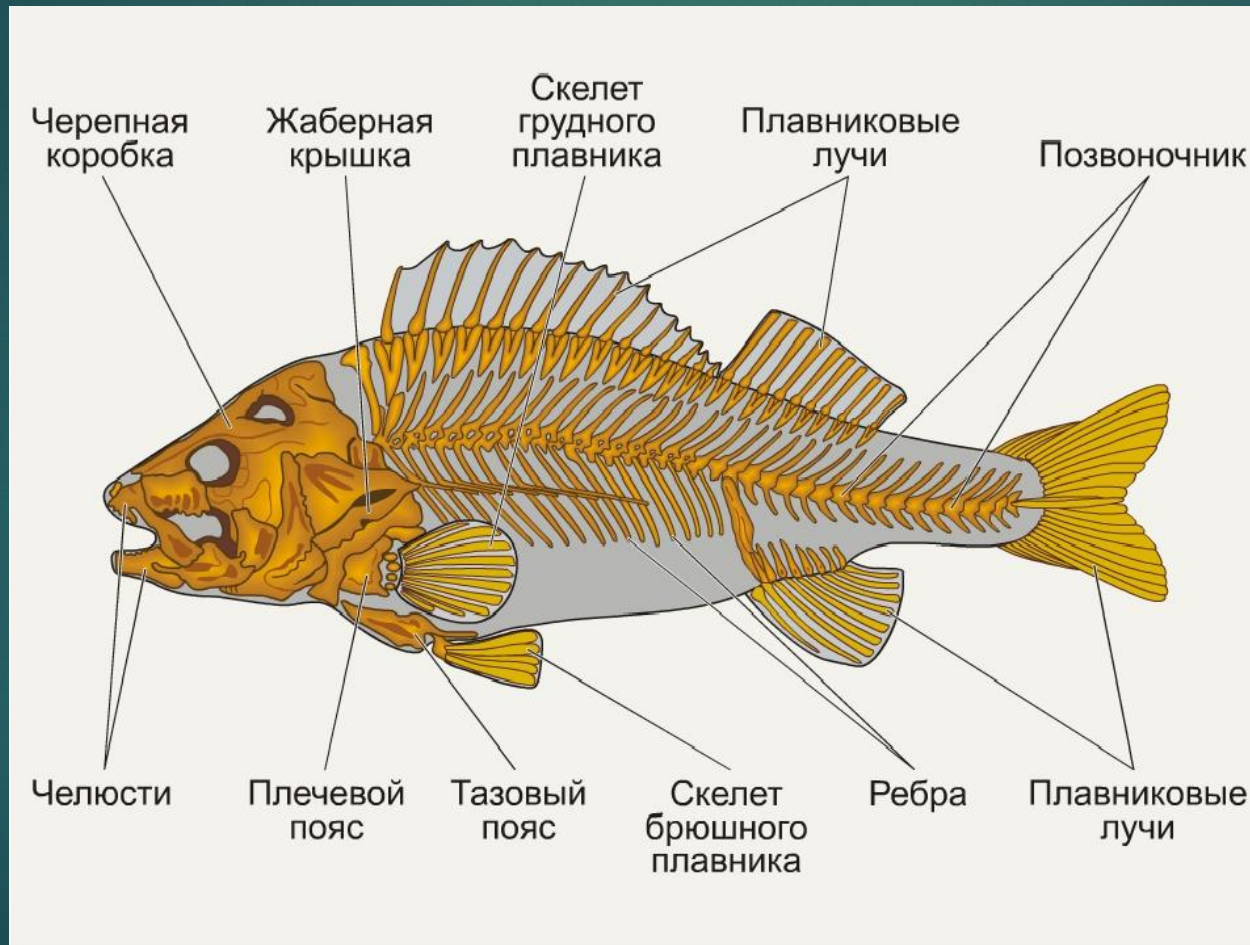

# Внутренний скелет животных

СДЕЛАЛ ШИПУЛИН А.С

# Введение

**Внутренний скелет** — пассивная часть опорно-двигательной системы. Как правило, он состоит из костей, хрящей, суставов и связок. **Внутренним скелетом** обладают позвоночные животные (рыбы, лягушки, ящерицы, птицы, звери, человек).

# Внутренний скелет рака.

# Внутренний скелет рыбы.