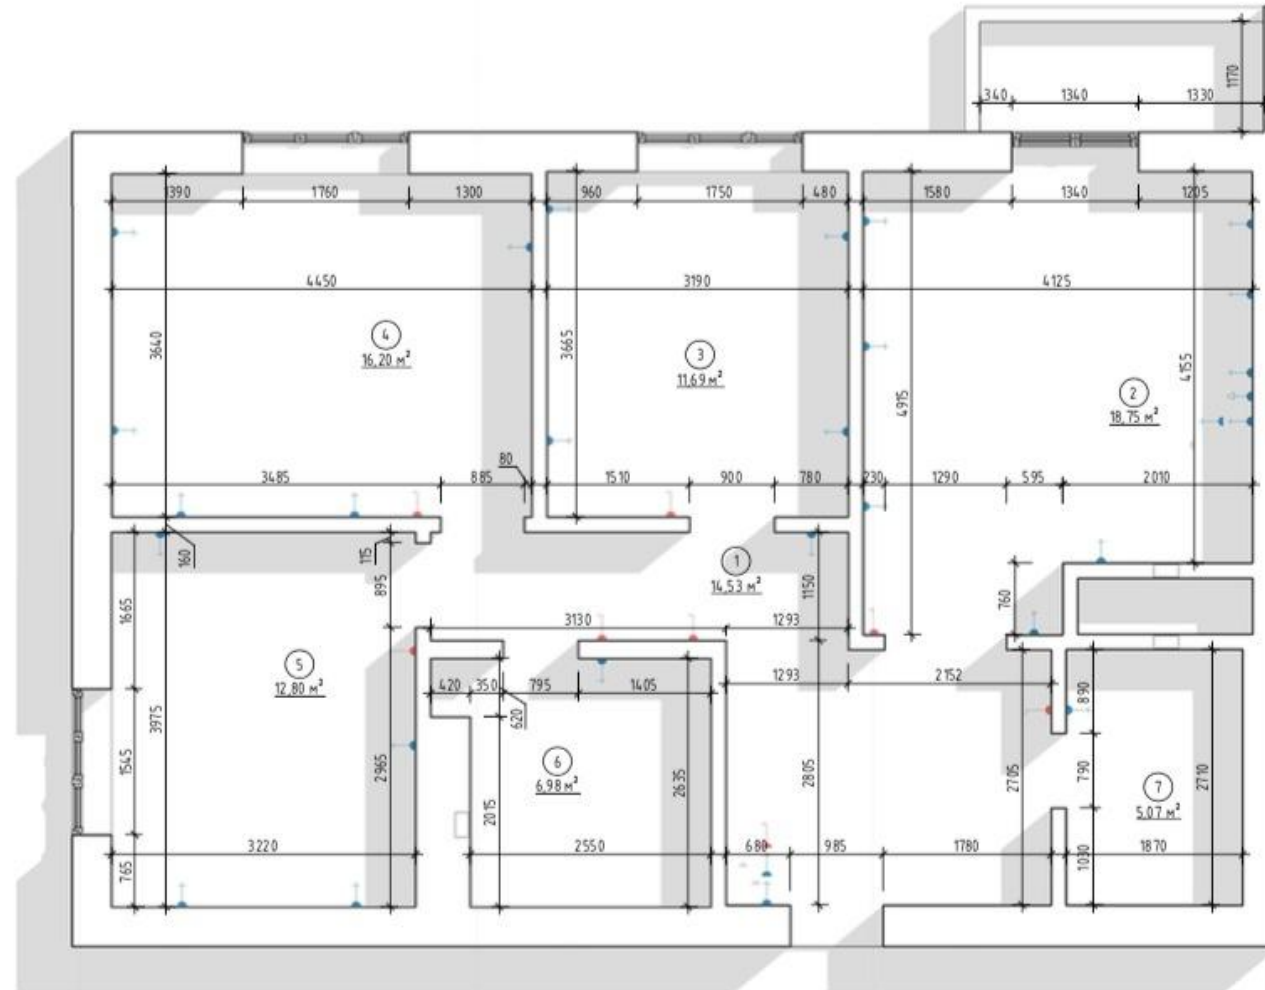

# Евро четырехкомнатная квартира - 87,69 кв.м

# Планировка 1

# Планировка 2

Планировка 3

Планировка 4

Планировка 5

# ПРИХОЖАЯ

**САН.УЗБЕЛ 5**

**КВ.М**

САН.УЗБЕЛ 5

КВ.М

Кухня-гостиная 18,88 кв.

М

Кухня-гостиная 18,88 кв.