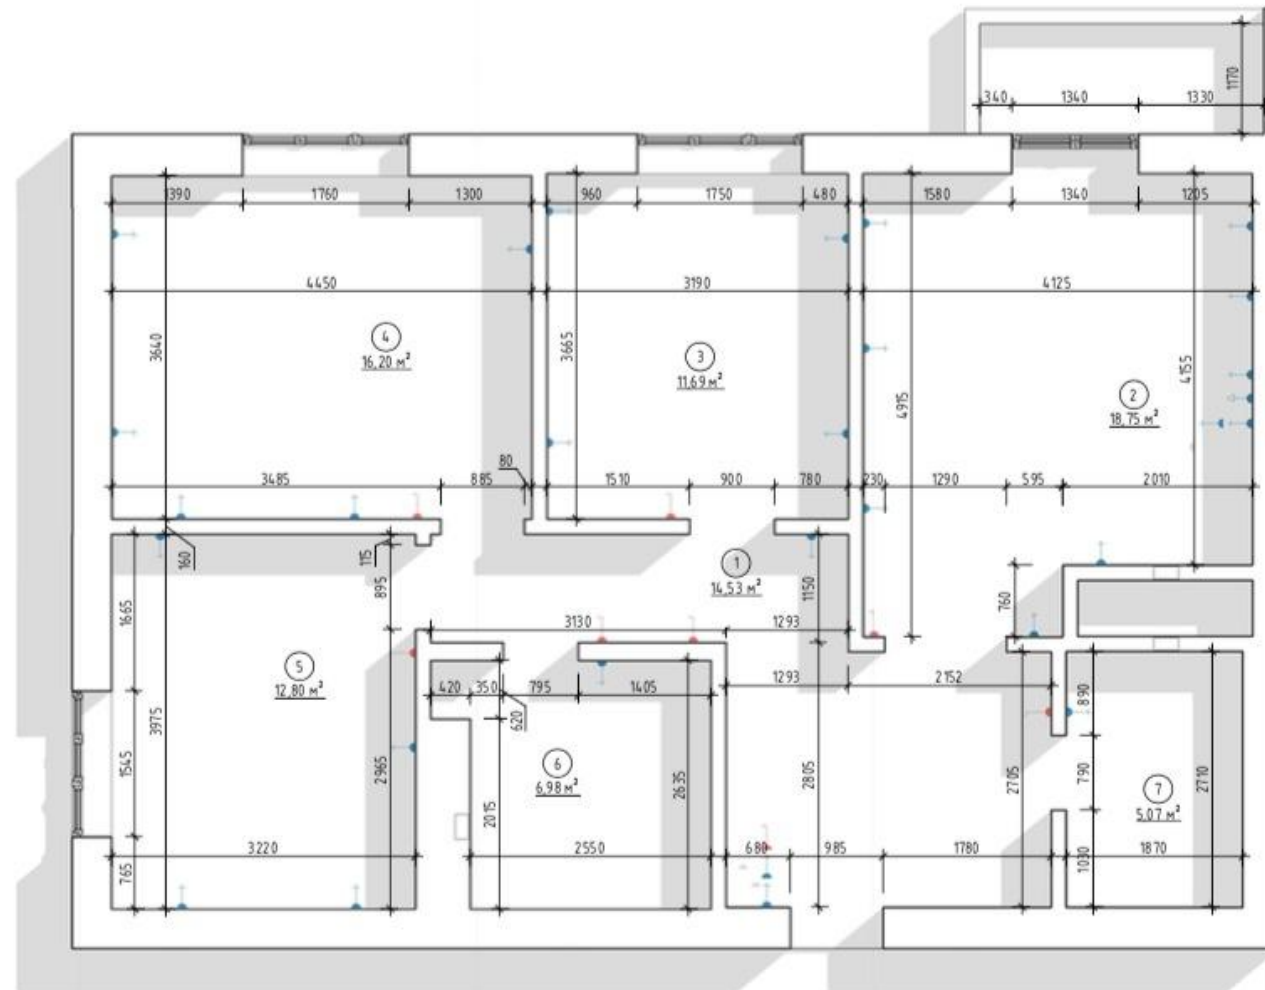

# Евро четырехкомнатная квартира - 87,69 кв.м

# Планировка 1