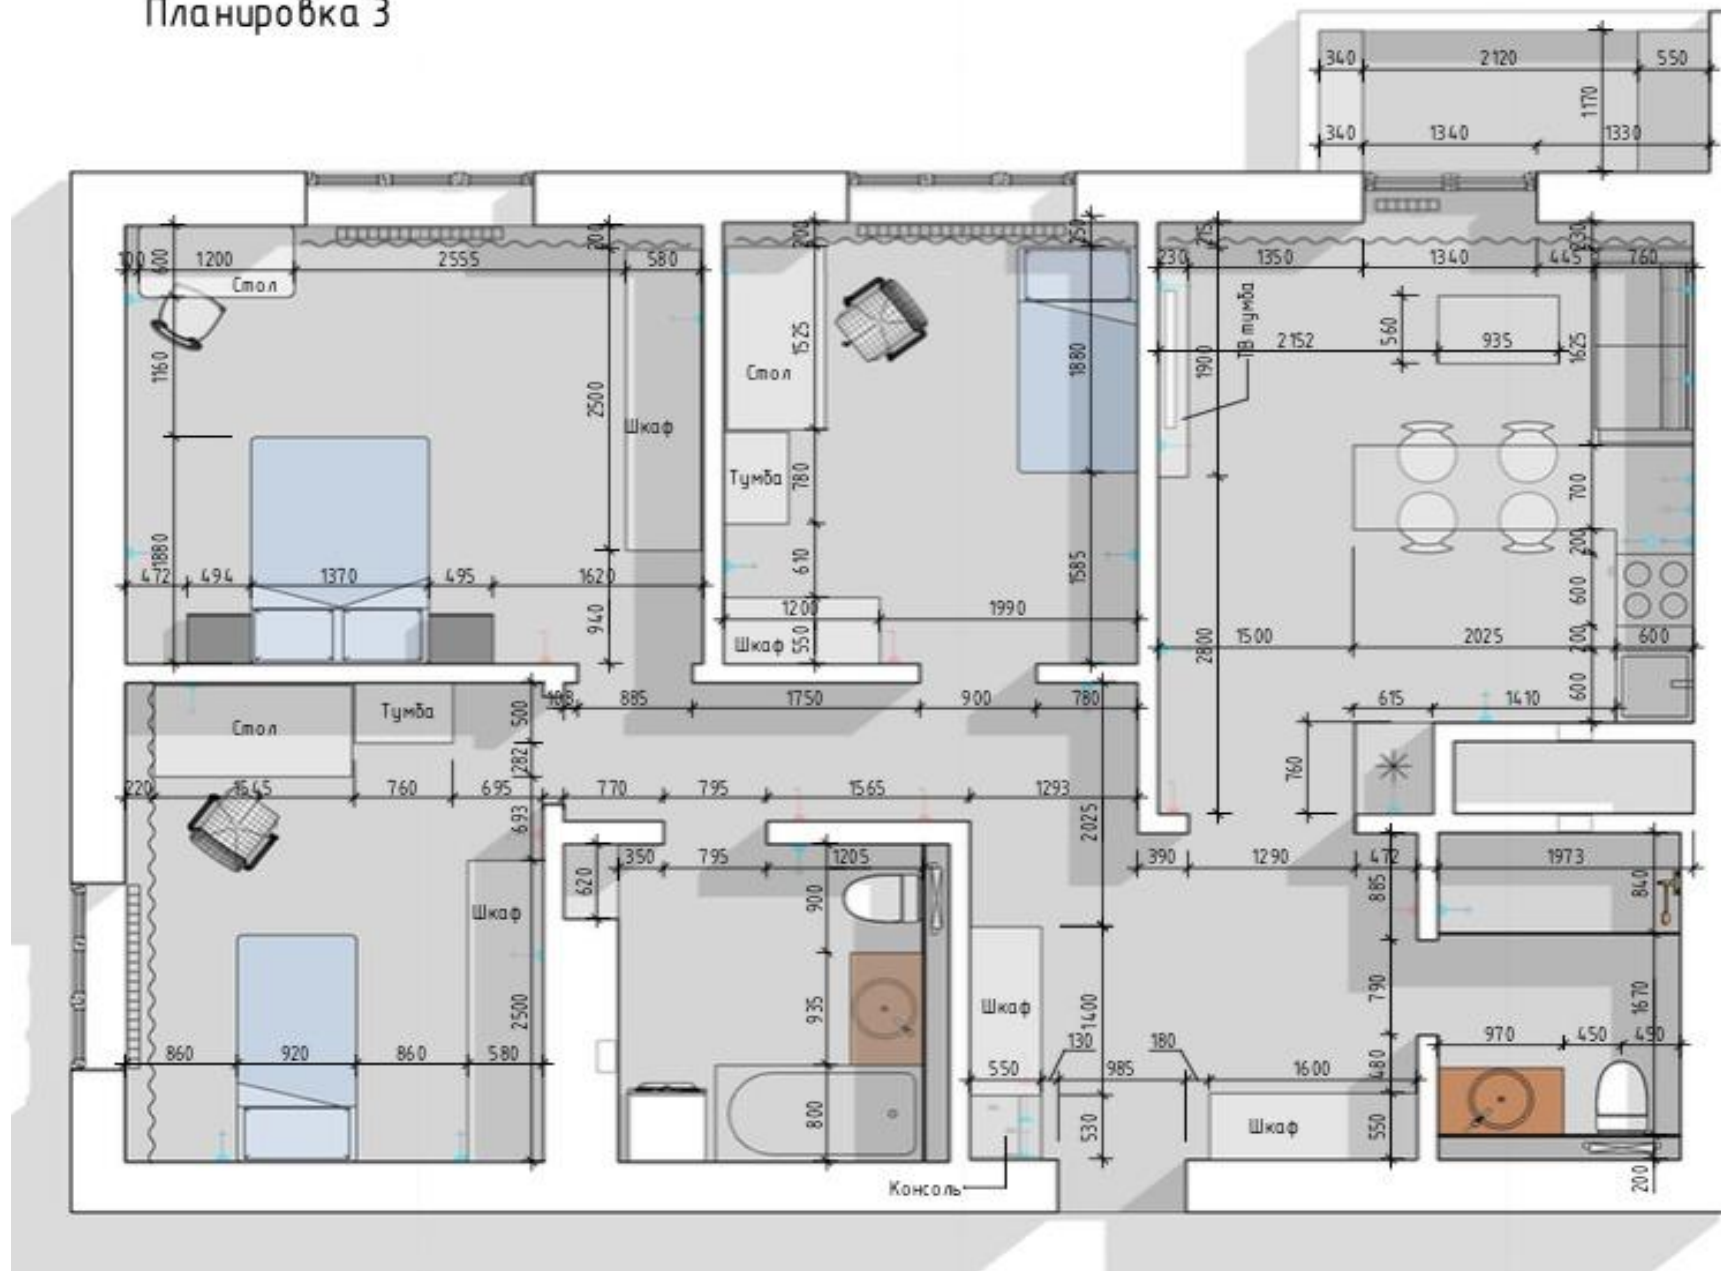

Планировка 3