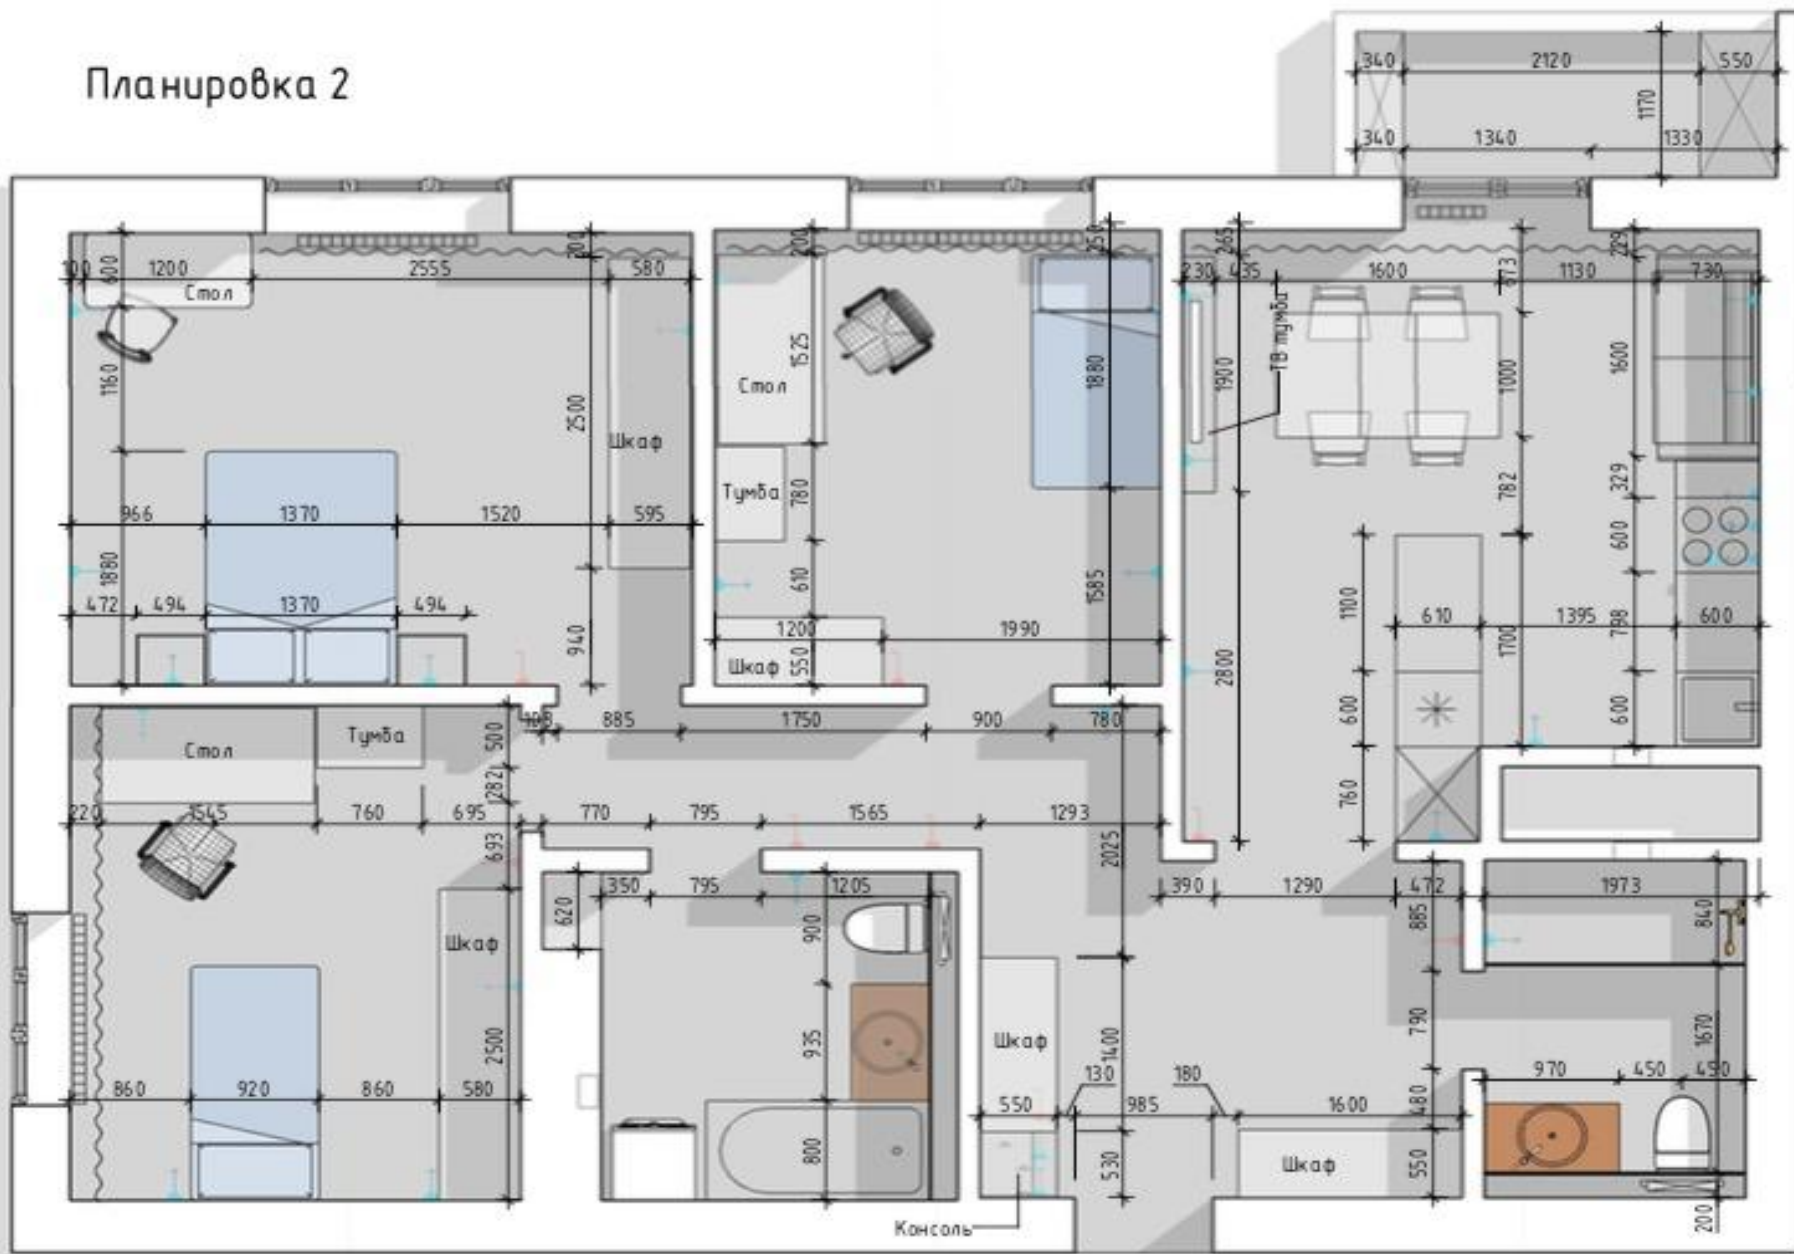

Планировка 2