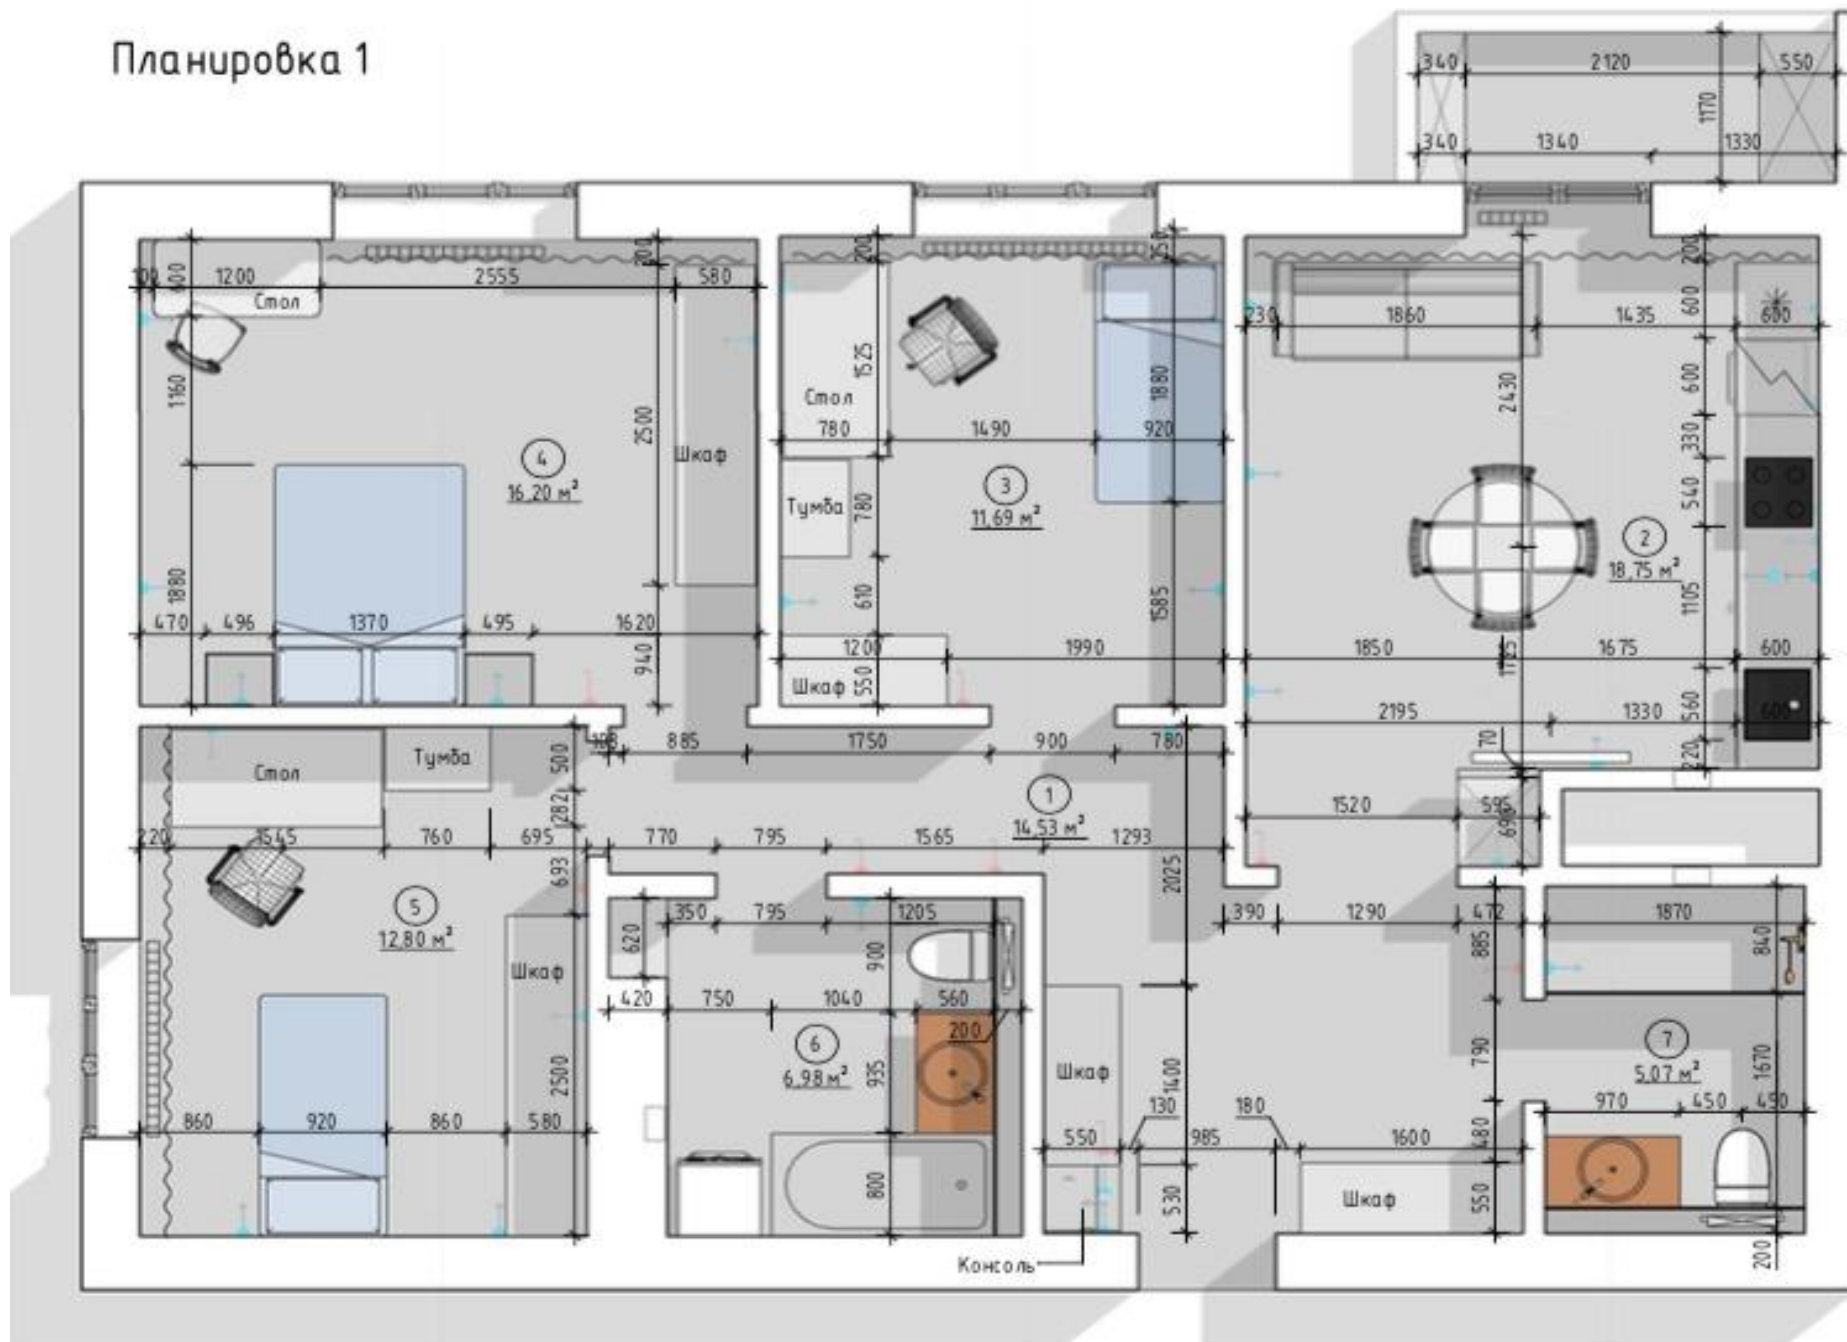

Планировка 1