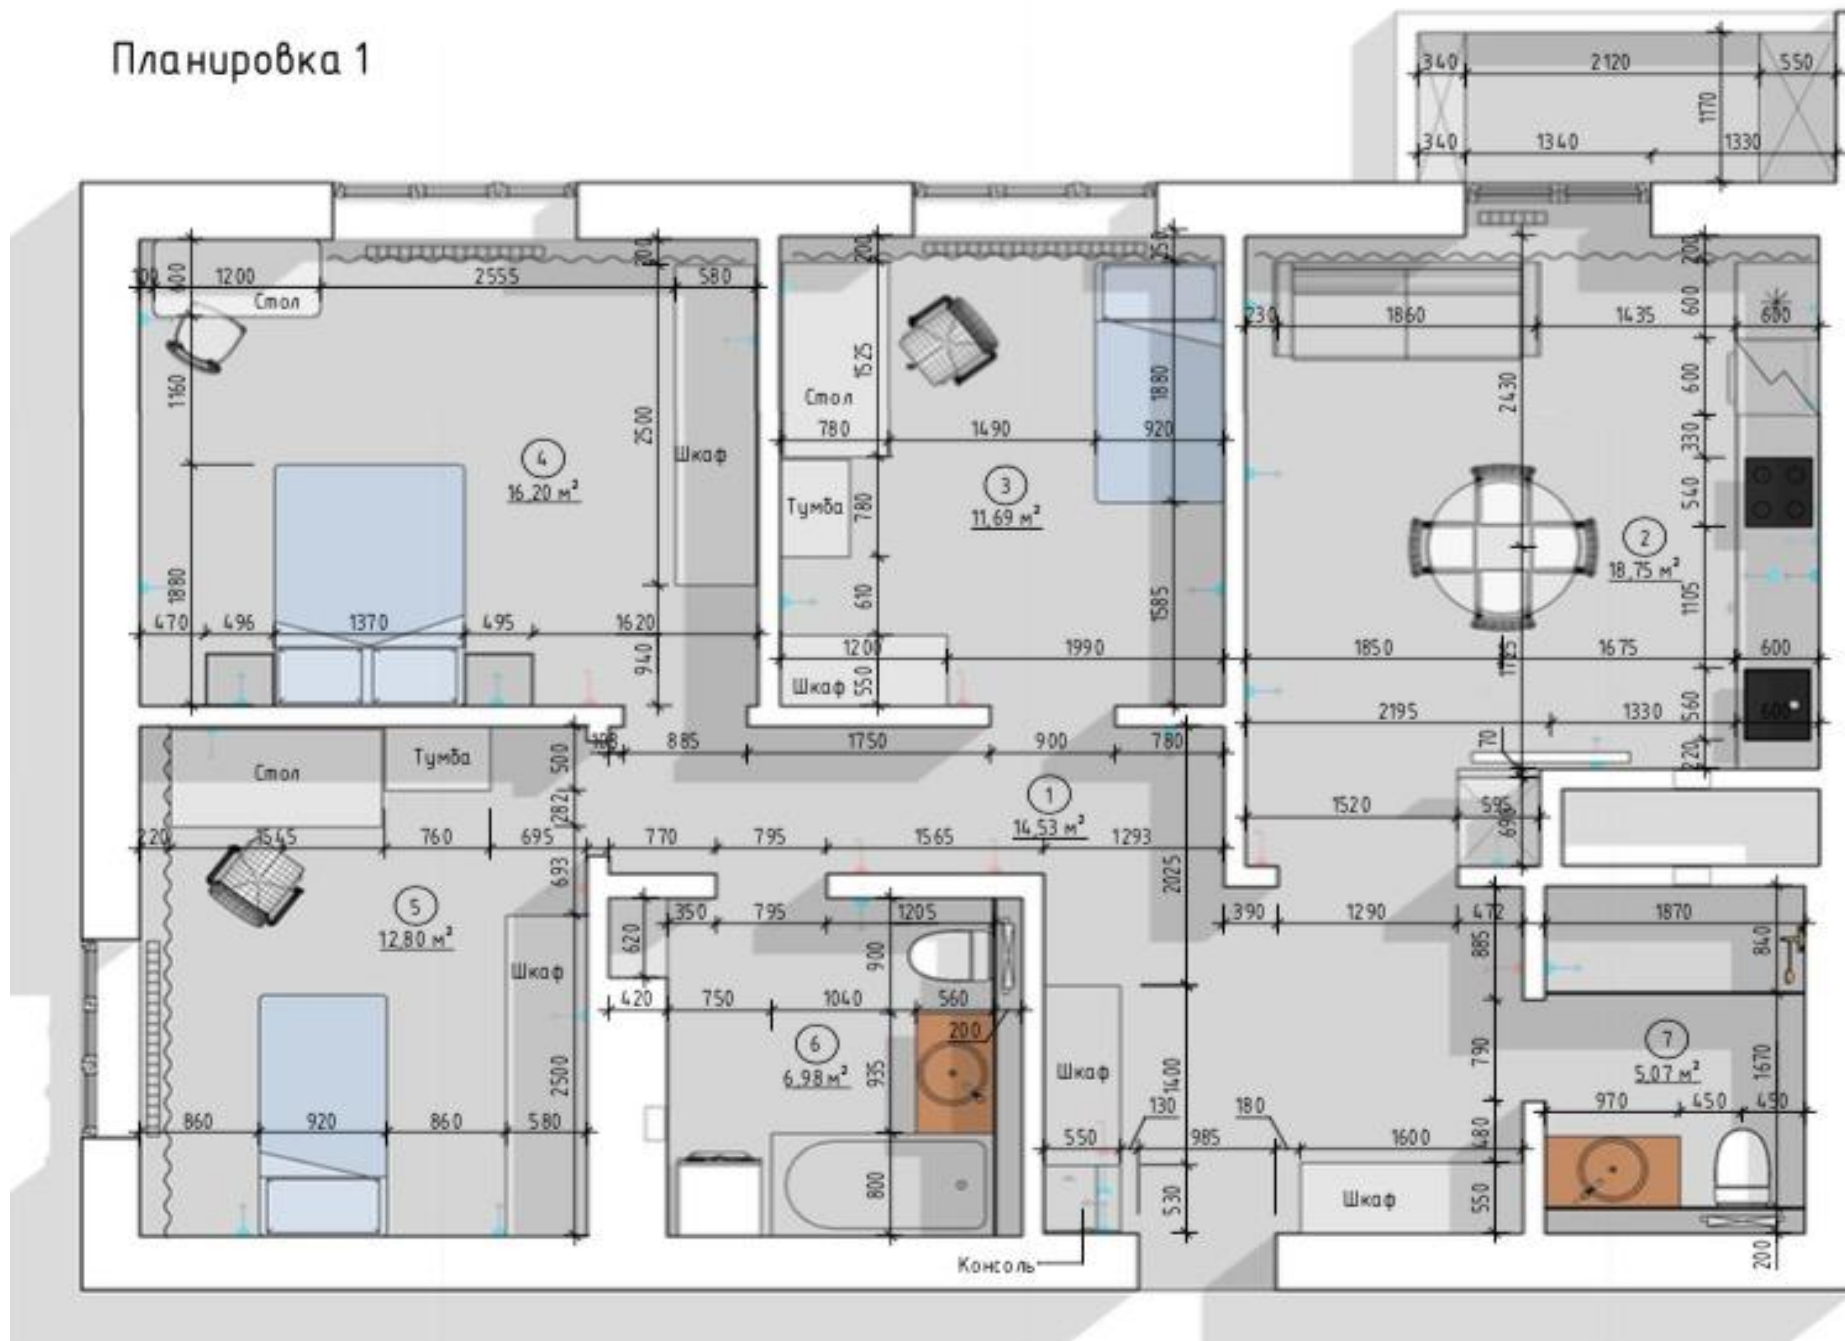

Планировка 1