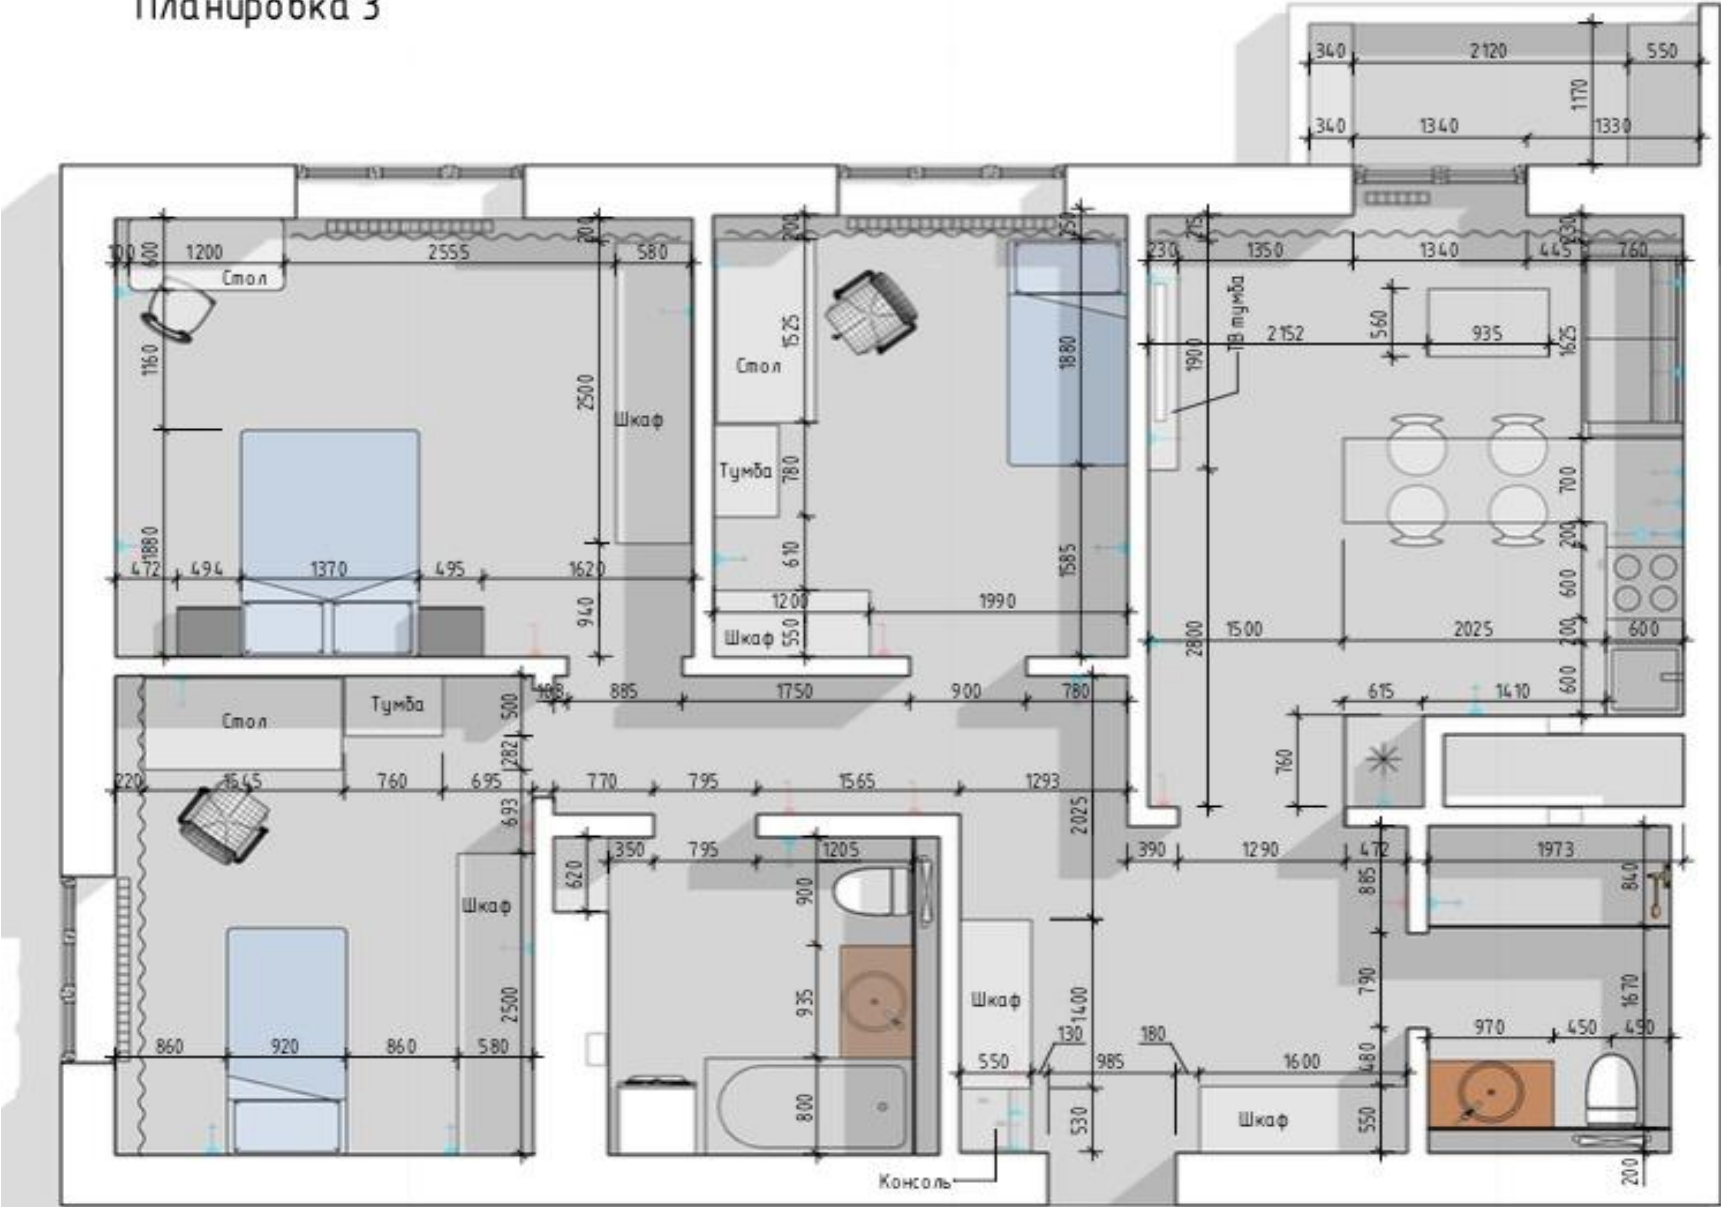

Планировка 3