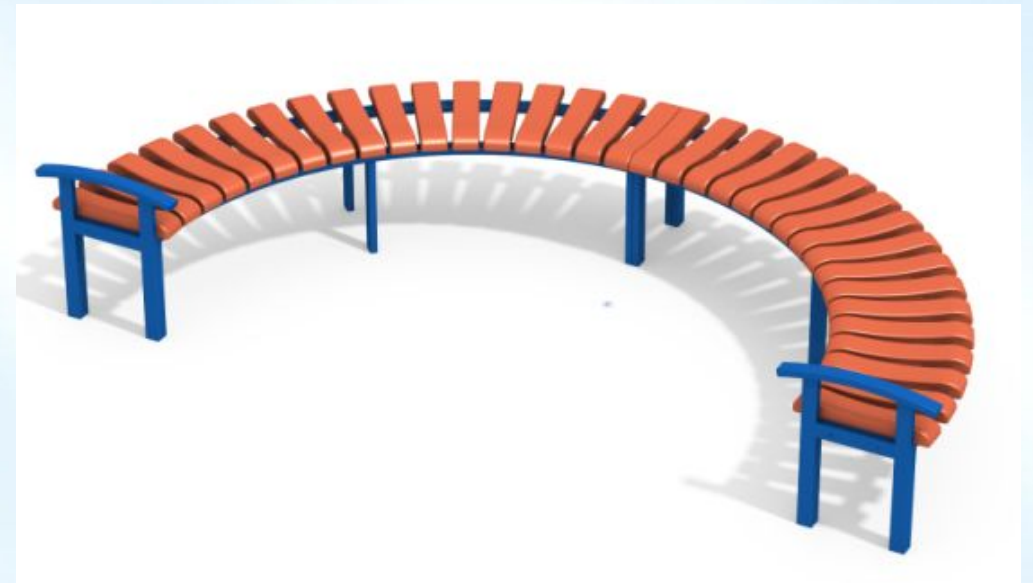

Разместить лавочки с левой стороны площадки – это удобно и для проведения занятий по физической культуре, и для проведения соревнований и праздников

- Необходимо закупить 4 лавочки:

ЛАВОЧКА «ГАРДЕН-3» АМФ-1.163