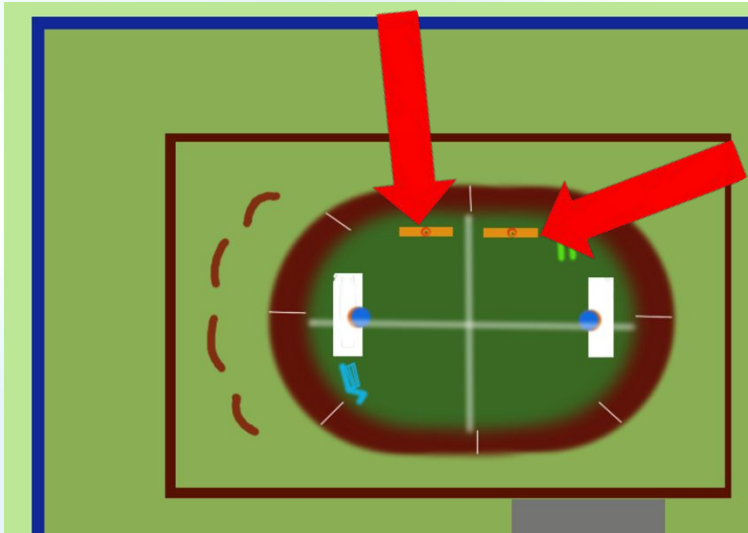

Так же необходимо установить мишень в количестве 2 штук, для спортивных состязаний и развития меткости детей

- ЩИТ-МИШЕНЬ АСО-4.011 – 2 ШТ.