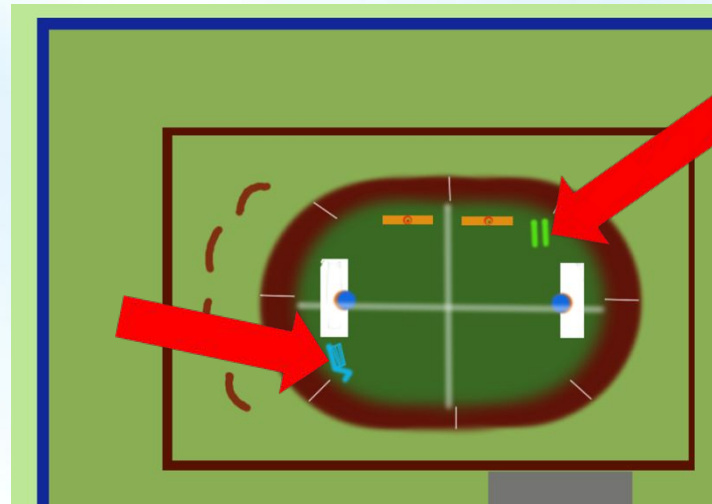

Планируется установишь турник и брусья

- БРУСЬЯ АСО-5.01
- СПОРТИВНЫЙ КОМПЛЕКС АСО-1.19