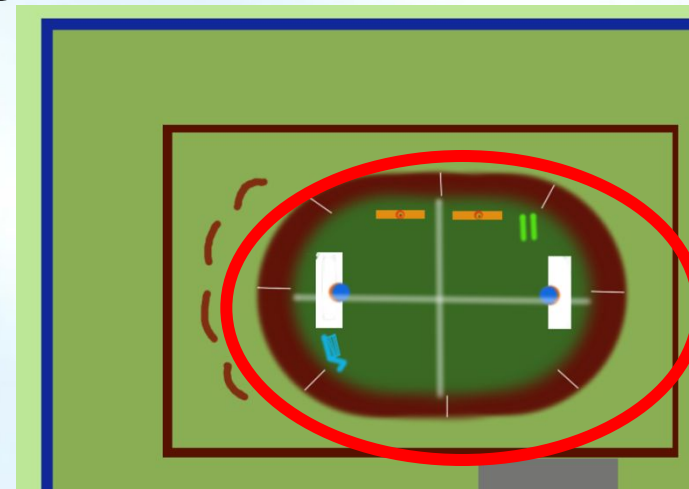

Для разработки площадки «Спорт для малышей»
была выбрана территория спортивной площадки

Вокруг площадки необходимо установить забор-сетку

Пример забора-сетки:

Мы решили проложить два покрытия, создав беговую дорожку с разметкой, а так же в центре удобную и ровную площадку для выполнения физических упражнений

- ТРАВМОБЕЗОПАСНОЕ ПОКРЫТИЕ «КРЕПЫШ» КР-0.3

Разместить лавочки с левой стороны площадки – это удобно и для проведения занятий по физической культуре, и для проведения соревнований и праздников

- Необходимо закупить 4 лавочки: