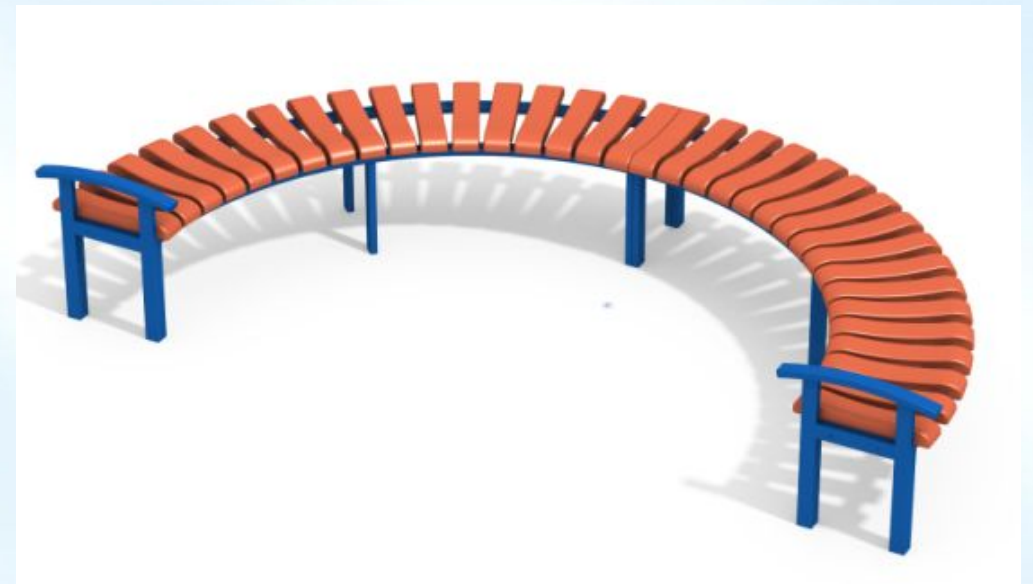

Разместить лавочки с левой стороны площадки – это удобно и для проведения занятий по физической культуре, и для проведения соревнований и праздников

- Необходимо закупить 4 лавочки:

ЛАВОЧКА «ГАРДЕН-3» АМФ-1.163