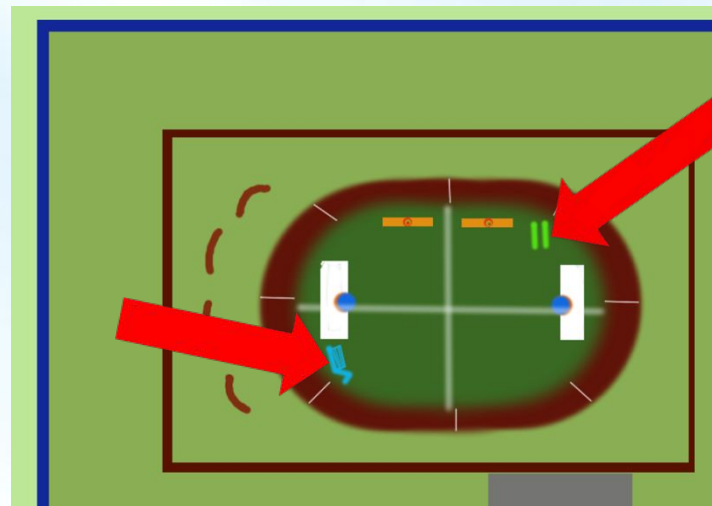

Планируется установишь турник и брусья

- БРУСЬЯ АСО-5.01
- СПОРТИВНЫЙ КОМПЛЕКС АСО-1.19