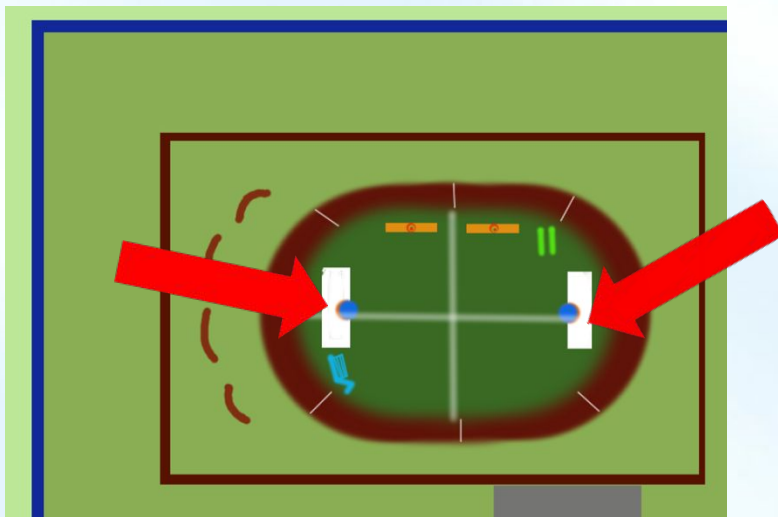

# Вокруг площадки необходимо установить забор-сетку

Пример забора-сетки:

Мы решили проложить два покрытия, создав беговую дорожку с разметкой, а так же в центре удобную и ровную площадку для выполнения физических упражнений

- ТРАВМОБЕЗОПАСНОЕ ПОКРЫТИЕ «КРЕПЫШ» КР-0.3

Разместить лавочки с левой стороны площадки – это удобно и для проведения занятий по физической культуре, и для проведения соревнований и праздников

- Необходимо закупить 4 лавочки:

ЛАВОЧКА «ГАРДЕН-3» АМФ-1.163

Справой и левой стороны мы решили установить кольца с воротами, чтоб играть в баскетбол и футбол

- ВОРОТА ГАНДБОЛЬНЫЕ СО ЩИТОМ С СЕТКАМИ АСО-5.10 – 2 ШТ.

Так же необходимо установить мишень в количестве 2 штук, для спортивных состязаний и развития меткости детей