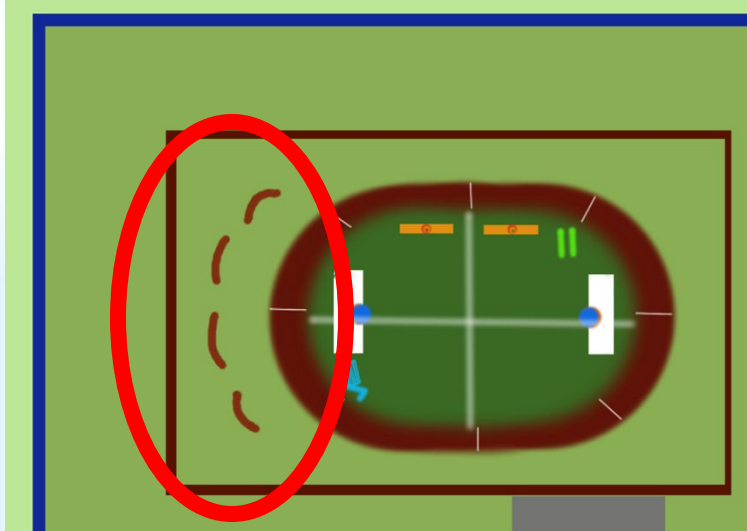

Разместить лавочки с левой стороны площадки – это удобно и для проведения занятий по физической культуре, и для проведения соревнований и праздников

- Необходимо закупить 4 лавочки:

ЛАВОЧКА «ГАРДЕН-3» АМФ-1.163