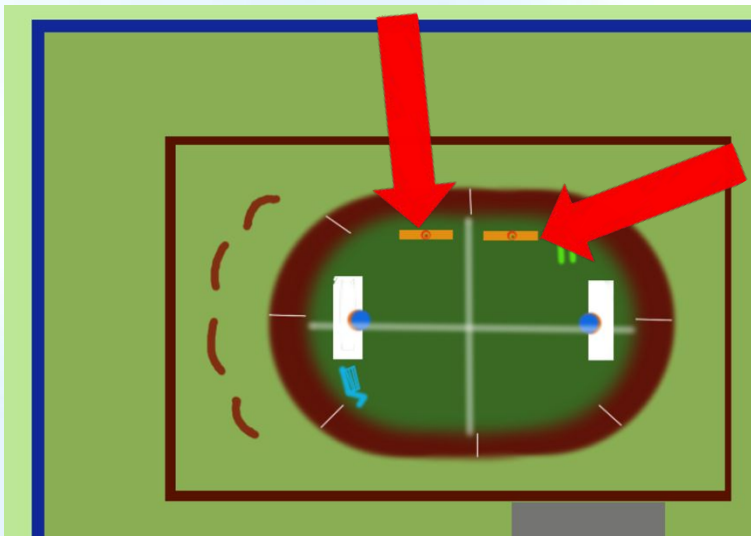

Так же необходимо установить мишень в количестве 2 штук, для спортивных состязаний и развития меткости детей

- ЩИТ-МИШЕНЬ АСО-4.011 – 2 ШТ.