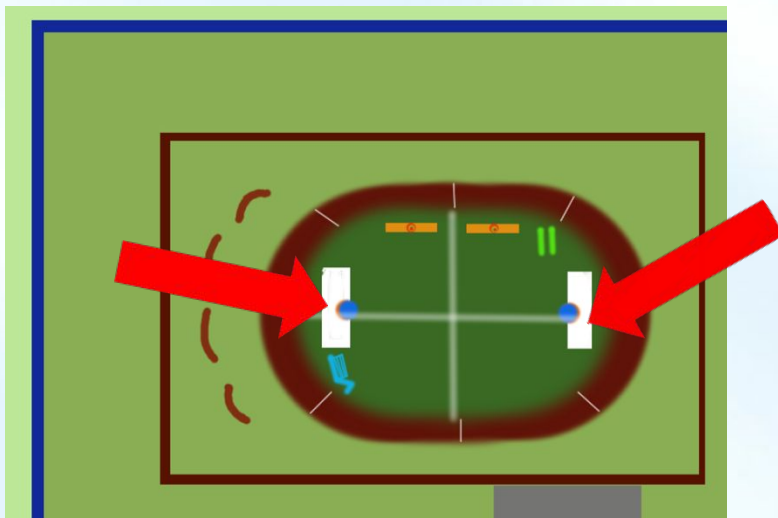

Для разработки площадки «Спорт для малышей»
была выбрана территория спортивной площадки

Вокруг площадки необходимо установить забор-сетку

Пример забора-сетки:

Мы решили проложить два покрытия, создав беговую дорожку с разметкой, а так же в центре удобную и ровную площадку для выполнения физических упражнений

- ТРАВМОБЕЗОПАСНОЕ ПОКРЫТИЕ «КРЕПЫШ» КР-0.3

Разместить лавочки с левой стороны площадки – это удобно и для проведения занятий по физической культуре, и для проведения соревнований и праздников

- Необходимо закупить 4 лавочки:

ЛАВОЧКА «ГАРДЕН-3» АМФ-1.163

Справой и левой стороны мы решили установить кольца с воротами, чтоб играть в баскетбол и футбол

- ВОРОТА ГАНДБОЛЬНЫЕ СО ЩИТОМ С СЕТКАМИ АСО-5.10 – 2 ШТ.

Так же необходимо установить мишень в количестве 2 штук, для спортивных состязаний и развития меткости детей