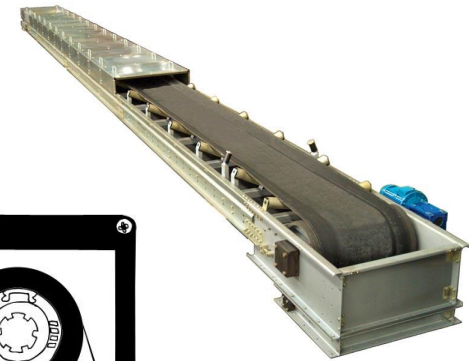

Применение листа Мёбиуса.

---Удивительные свойства ленты Мёбиуса используются в самых различных изобретениях.

В виде парадоксальной геометрической фигуры можно, оказывается, изготовить лопасти бетономешалки или обычного бытового миксера-энергозатраты снизятся на одну пятую, а качество бетона (или кондитерского крема) улучшится.

----Полоса ленточного конвейера выполняется в виде ленты Мёбиуса, что позволяет ему работать дольше, потому, что вся поверхность ленты изнашивается равномерно.

Благодаря ленте Мёбиуса, были созданы особые кассеты для магнитофона, которые дали возможность слушать магнитофонные кассеты с — двух сторон не меняя их Местами.

В практике индийской йоги используется принцип движения энергетических потоков по траектории листа Мёбиуса