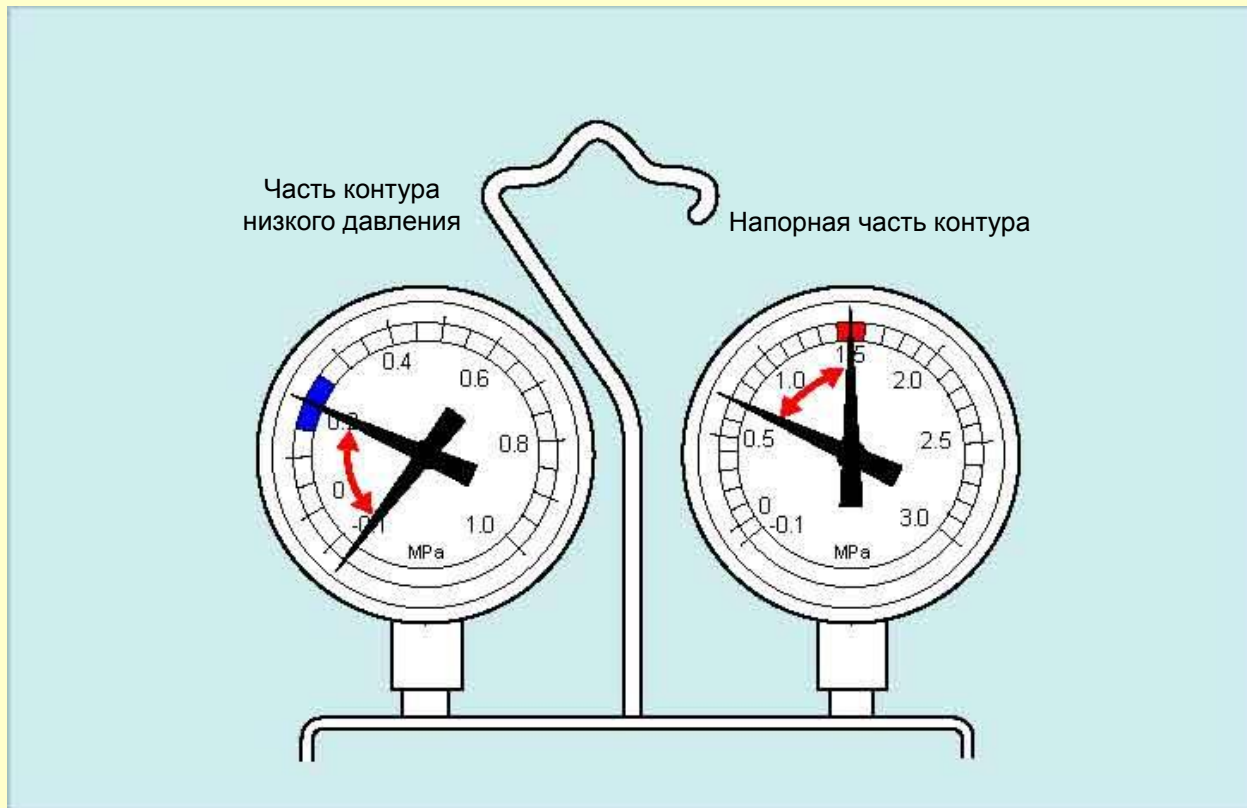

2. При недостатке хладагента

Отопитель и кондиционер

Проверка кондиционера

3. Избыток хладагента или недостаточное охлаждение конденсатора

4. Наличие следов влаги в холодильном контуре

Круиз-контроль

1. Общие сведения

2. Метод получения кодов диагностики неисправностей (Diagnosis Trouble Code, DTC)

Круиз-контроль

3. Удаление кодов неисправностей

Электрические стеклоподъёмники

Принцип работы

Автоматический подъём / опускание стёкол