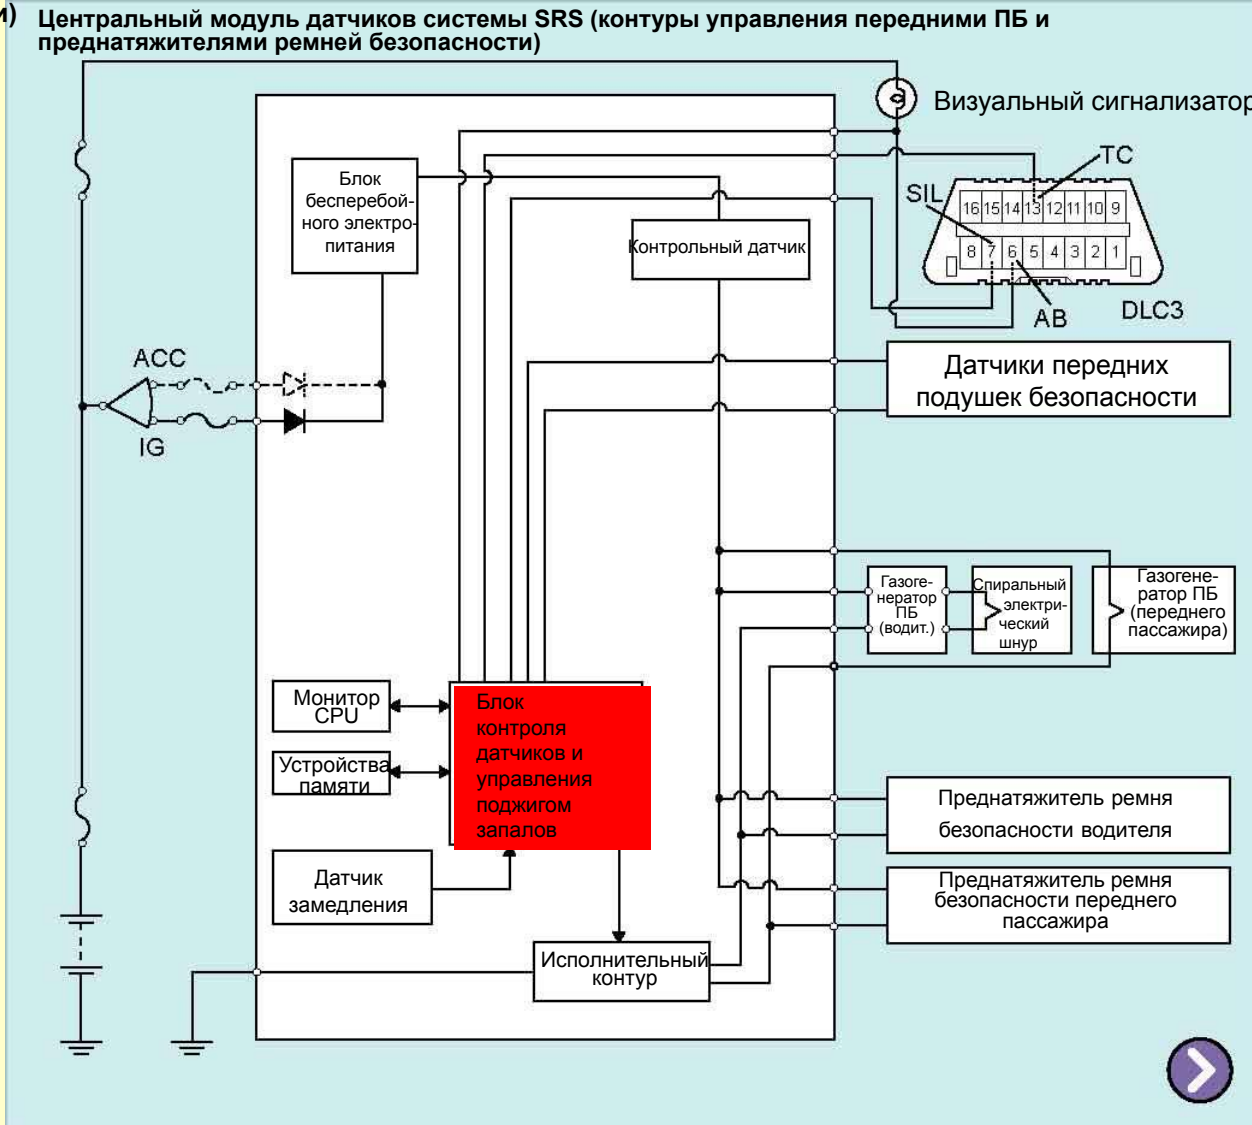

1. Датчик температуры в пассажирском салоне
2. Датчик наружной температуры
3. Датчик интенсивности солнечного излучения

4. Датчик температуры испарителя 5. Датчик температуры охлаждающей жидкости

1. Сервопривод смесительной заслонки (1) Устройство

(2) Рабочий процесс

Щелкните по рисунку

1. Регулятор напряжения исправен (1) Работа регулятора при включённом зажигании и остановленном двигателе

2. Нарушение работы генераторной установки (1) Обрыв обмотки возбуждения

(3) Обрыв провода опорного напряжения ("нет напряжения на контакте S")

2. Центральный модуль датчиков системы SRS
(контуры управления передними ПБ и преднатяжителями ремней безопасности)

Центральный модуль датчиков системы SRS (контуры управления передними ПБ и преднатяжителями ремней безопасности)