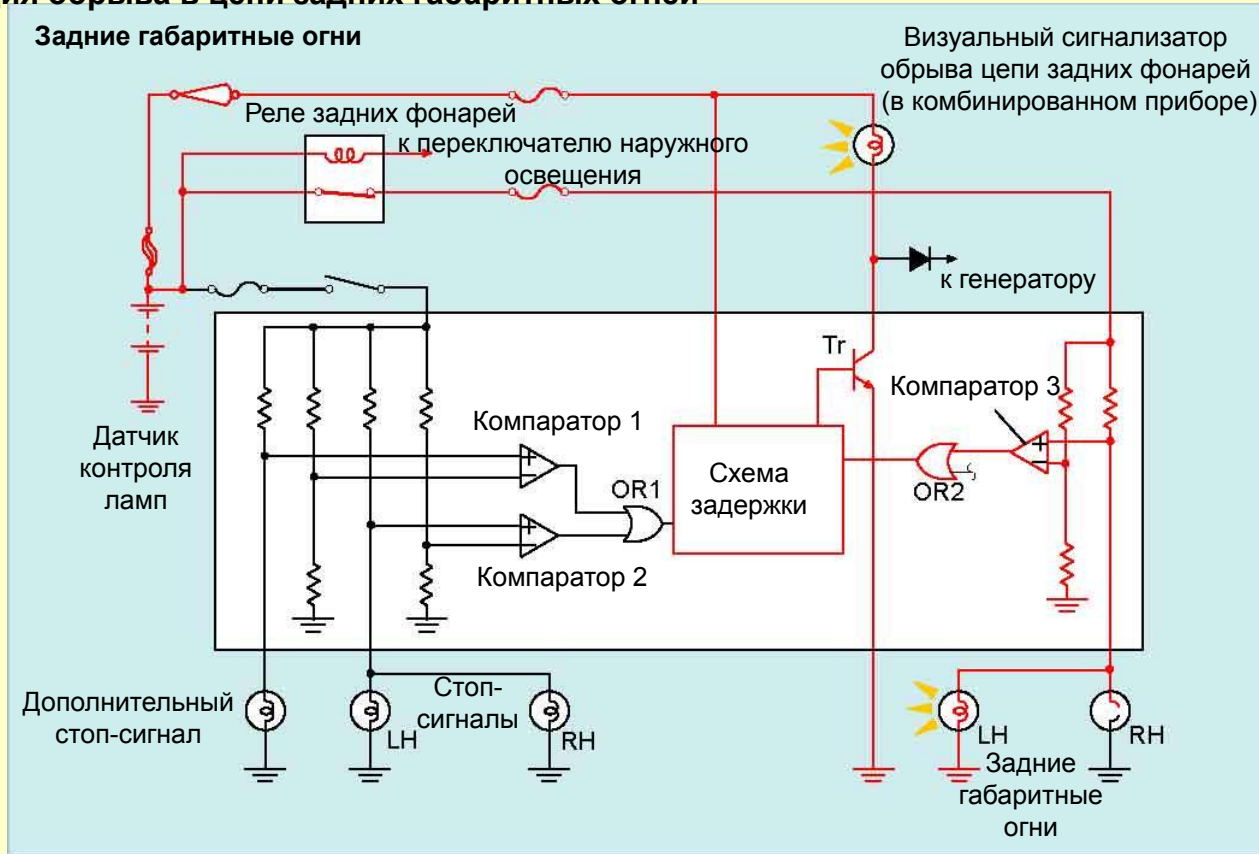

Система контроля ламп задних световых приборов

Система контроля ламп задних световых приборов

>> 1. Индикация обрыва в цепи стоп-сигналов

Система контроля ламп задних световых приборов

>> 2. Индикация обрыва в цепи задних габаритных огней

Очиститель и омыватель стёкол

Компоненты системы

3. Моторедуктор очистителя (1)Общие сведения (2)Изменение скорости электродвигателя стеклоочистителя

(3) Пластинчатый концевой выключатель

**Стеклоочиститель находится в положении "LO"
(работа с малой скоростью)**