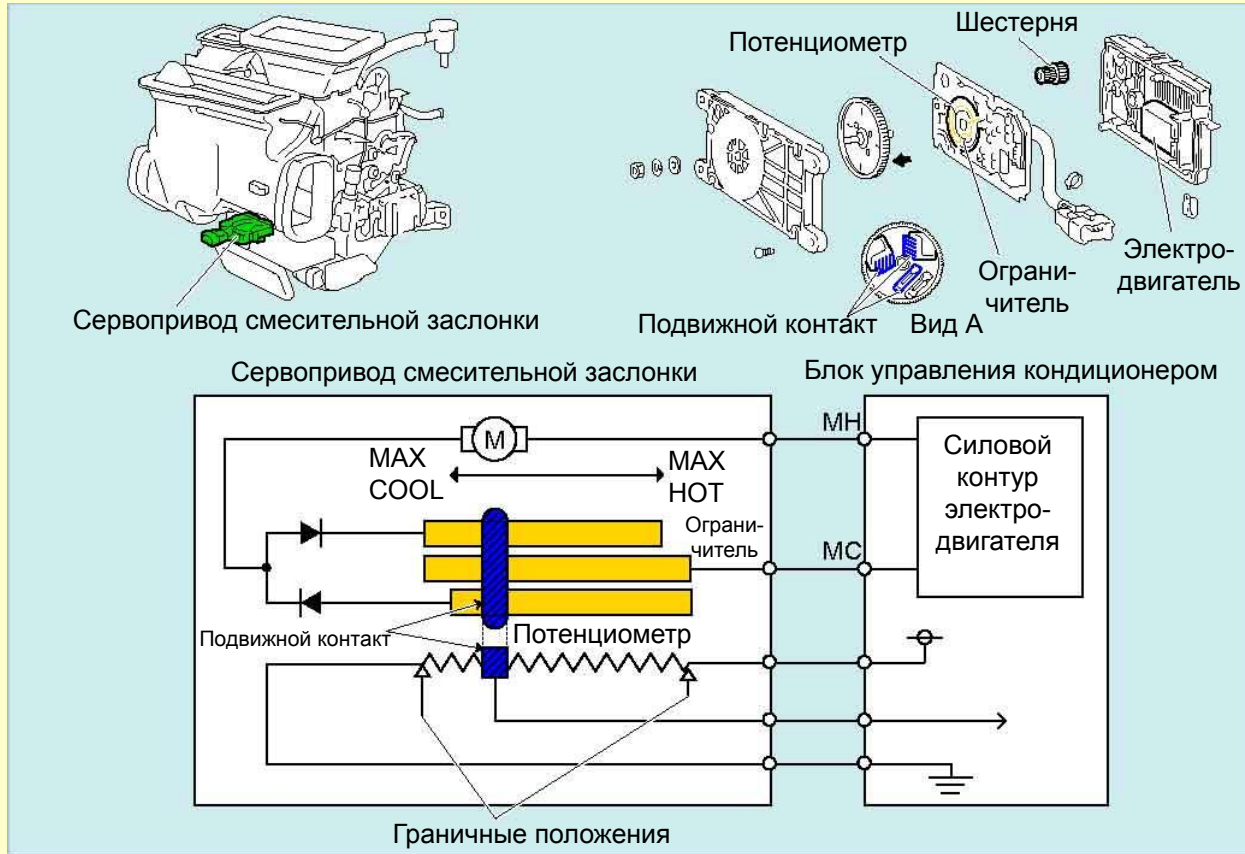

7. Штыревая антенна, устанавливаемая на крыше

(3) Меры против помех

<1> Система зажигания

Помехи радиоприёму >> (3) Снижение помех радиоприёму <1> Система зажигания

Высоковольтные провода

Резистивный провод
Витой провод

Свечи зажигания с резистором

Резистор

Заземление капота двигателя

Подушки опор капота

Помехоподавительный фильтр

<2> Звуковой сигнал

<3> Электродвигатель стеклоочистителя

<4> Реле-прерыватель указателей поворота и аварийной сигнализации

1. Датчик температуры в пассажирском салоне
2. Датчик наружной температуры
3. Датчик интенсивности солнечного излучения

4. Датчик температуры испарителя 5. Датчик температуры охлаждающей жидкости

1. Сервопривод смесительной заслонки (1) Устройство