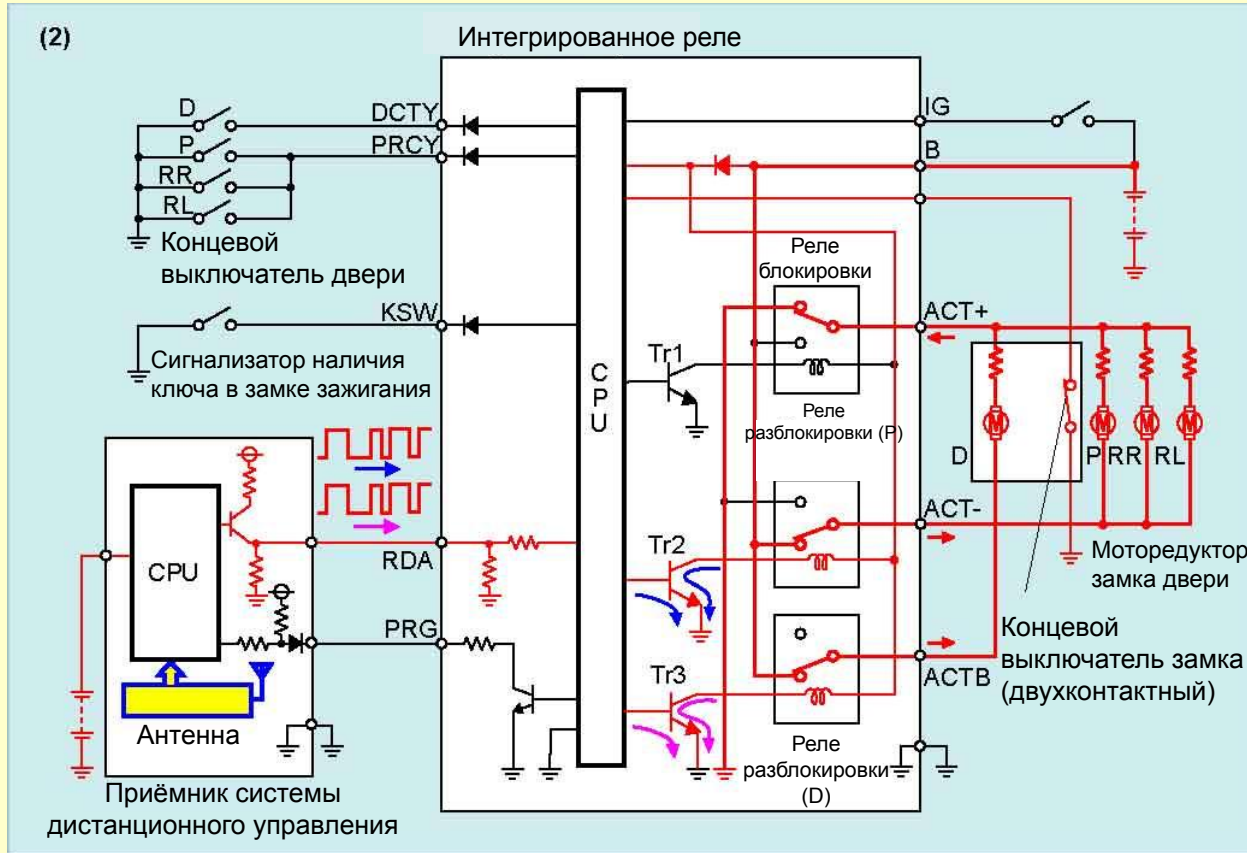

Система дистанционной блокировки замков дверей

Принцип работы

**2. Последовательная разблокировка замков дверей
(2)**