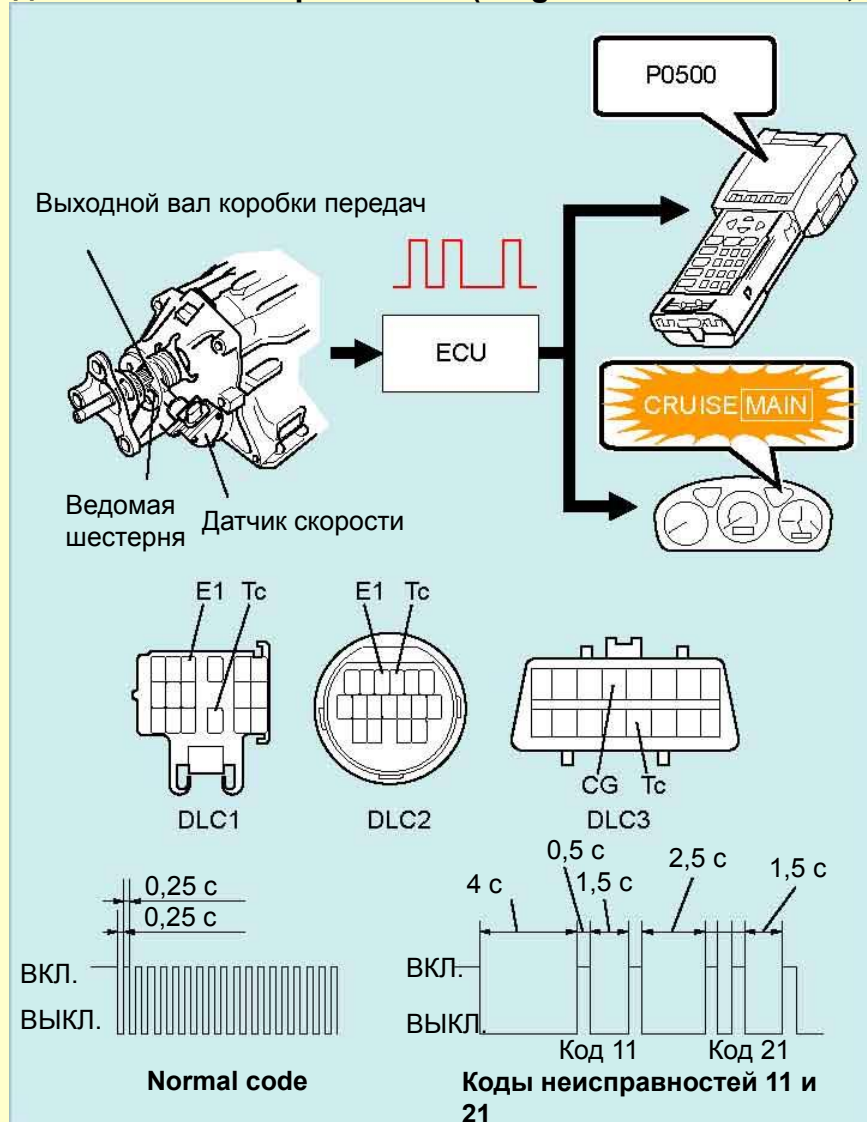

Пластинчатый концевой выключатель

Моторедуктор очистителя

Переключатель очистителя
в положении (LO)

Отопитель и кондиционер

Проверка кондиционера

1. Нормальная работоспособность

Отопитель и кондиционер

Проверка кондиционера

2. При недостатке хладагента

Отопитель и кондиционер

Проверка кондиционера

3. Избыток хладагента или недостаточное охлаждение конденсатора

4. Наличие следов влаги в холодильном контуре

Круиз-контроль

1. Общие сведения

2. Метод получения кодов диагностики неисправностей (Diagnosis Trouble Code, DTC)

Круиз-контроль

3. Удаление кодов неисправностей

Электрические стеклоподъёмники

Принцип работы

Автоматический подъём / опускание стёкол