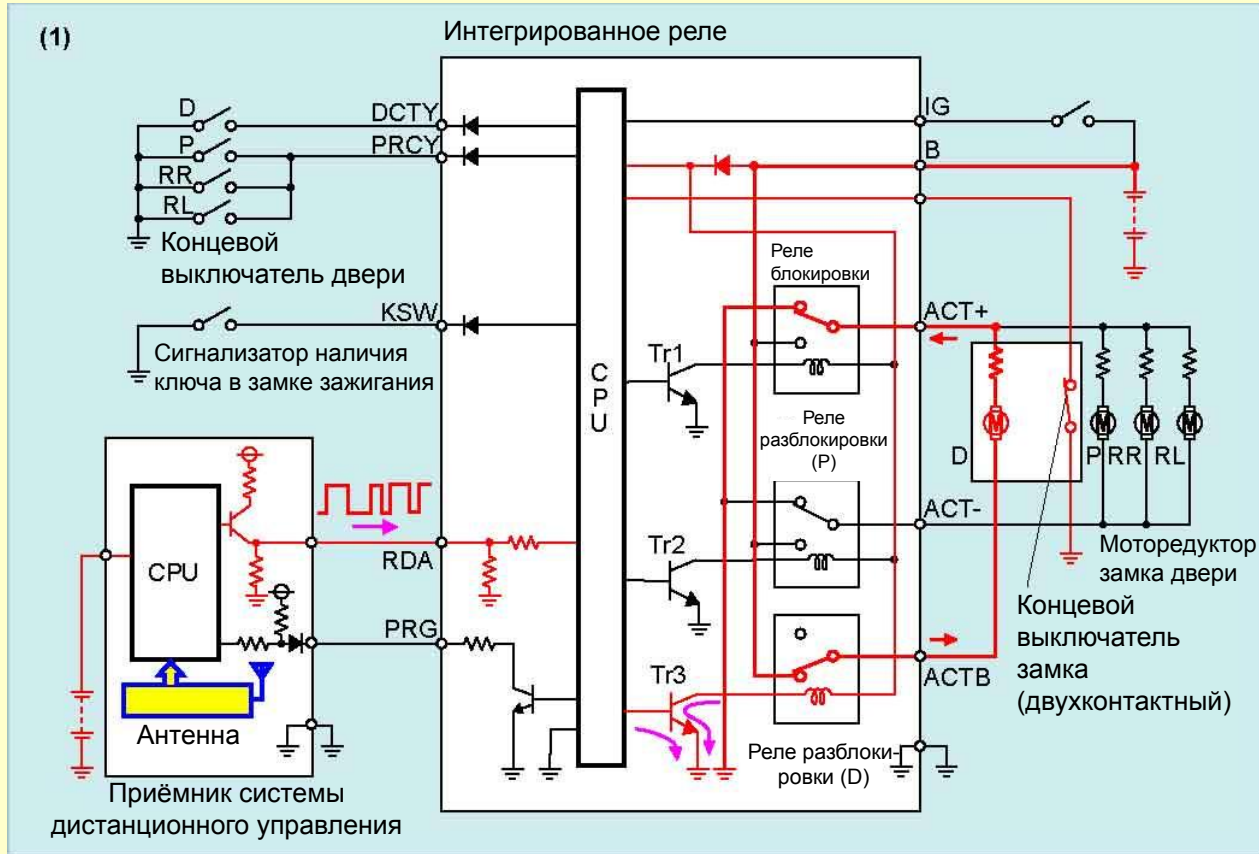

Система дистанционной блокировки замков дверей

Принцип работы

2. Последовательная разблокировка замков дверей

(1)