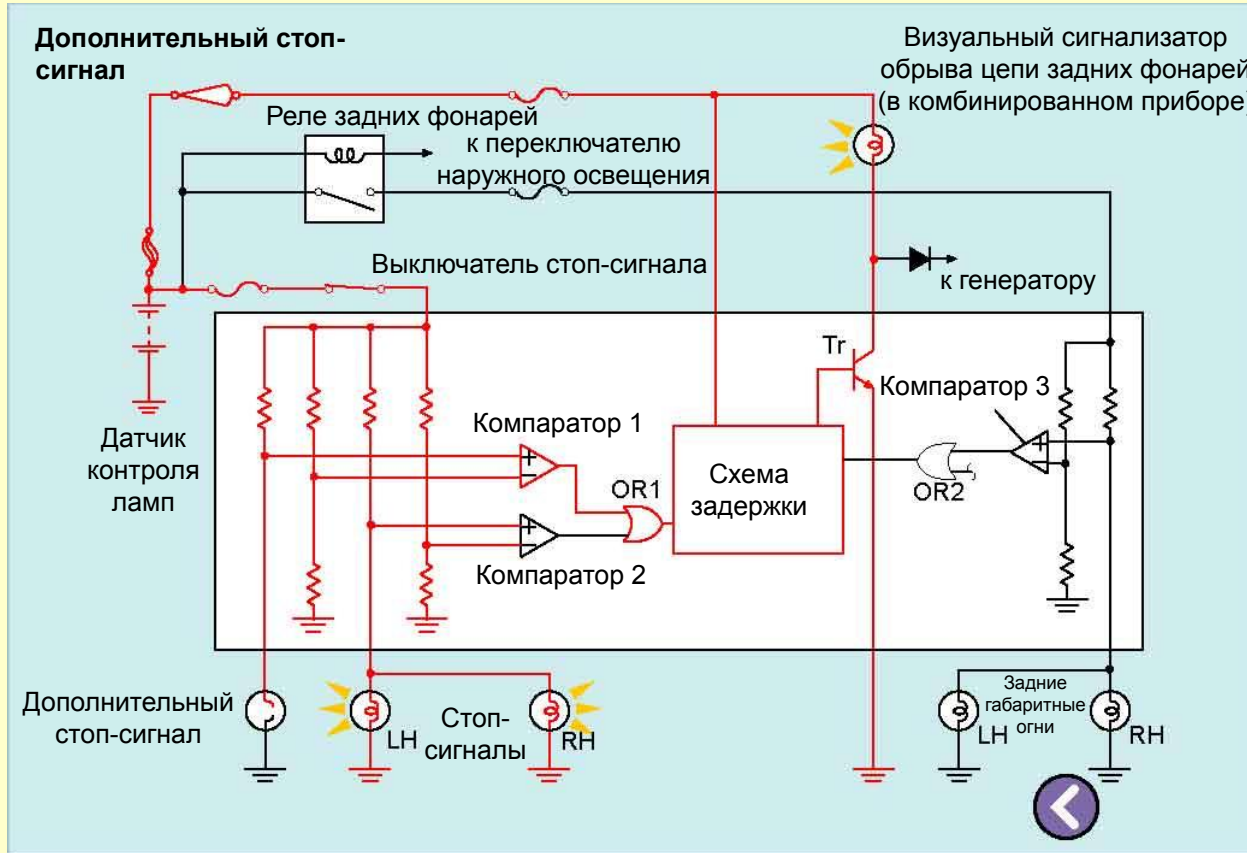

Система контроля ламп задних световых приборов

Система контроля ламп задних световых приборов

>> 1. Индикация обрыва в цепи стоп-сигналов

Система контроля ламп задних световых приборов

>> 2. Индикация обрыва в цепи задних габаритных огней

Очиститель и омыватель стёкол

Компоненты системы

3. Моторедуктор очистителя (1)Общие сведения (2)Изменение скорости электродвигателя стеклоочистителя

(3) Пластинчатый концевой выключатель

**Стеклоочиститель находится в положении "LO"
(работа с малой скоростью)**