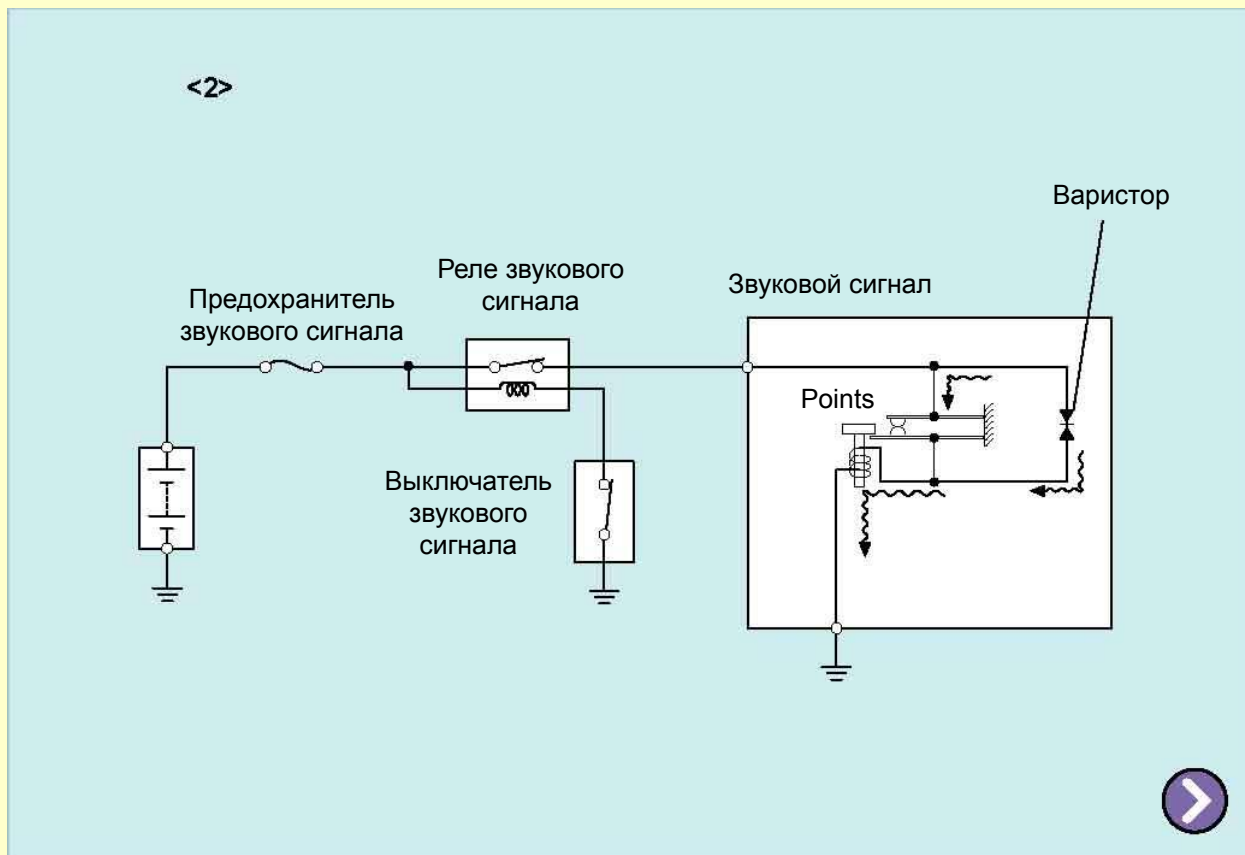

Свечи зажигания с резистором

Резистор

Заземление капота двигателя

Подушки опор капота

Помехоподавительный фильтр

<2> Звуковой сигнал

<3> Электродвигатель стеклоочистителя

<4> Реле-прерыватель указателей поворота и аварийной сигнализации

1. Датчик температуры в пассажирском салоне
2. Датчик наружной температуры
3. Датчик интенсивности солнечного излучения

4. Датчик температуры испарителя 5. Датчик температуры охлаждающей жидкости

1. Сервопривод смесительной заслонки (1) Устройство