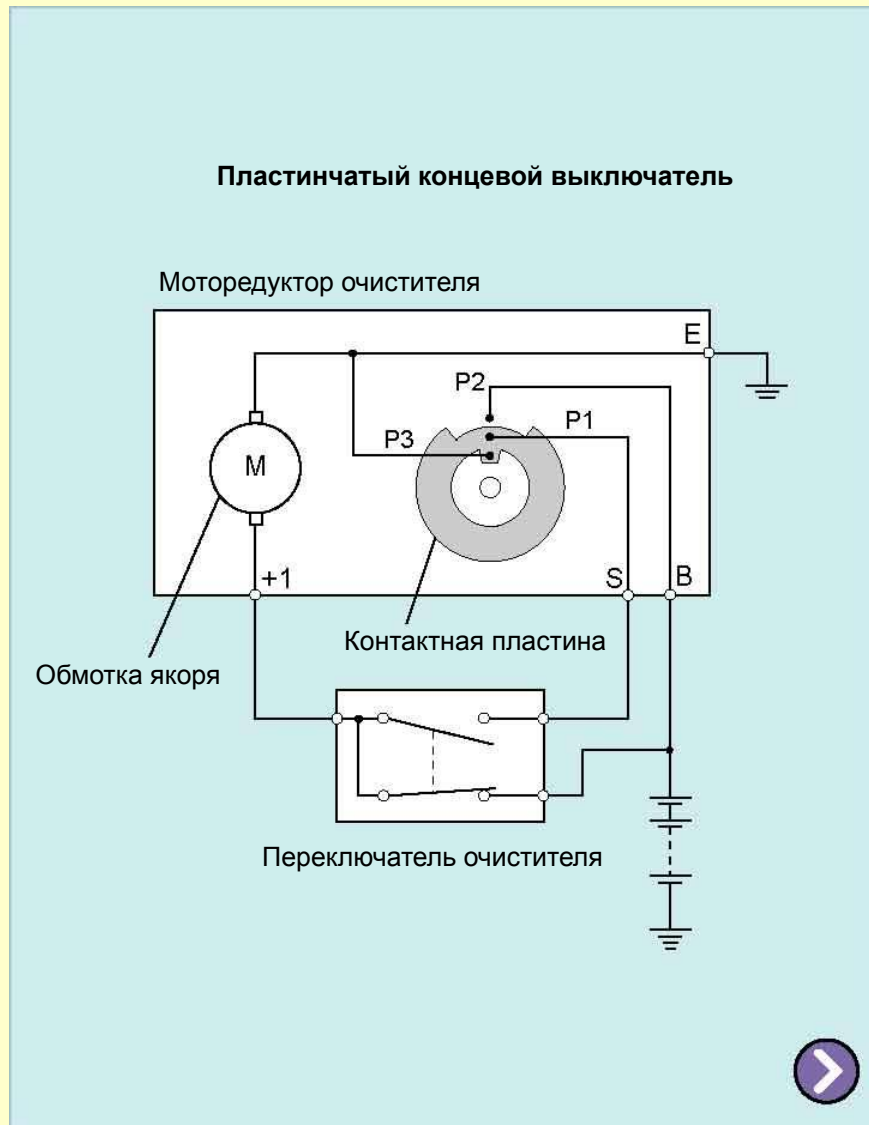

(3) Пластинчатый концевой выключатель