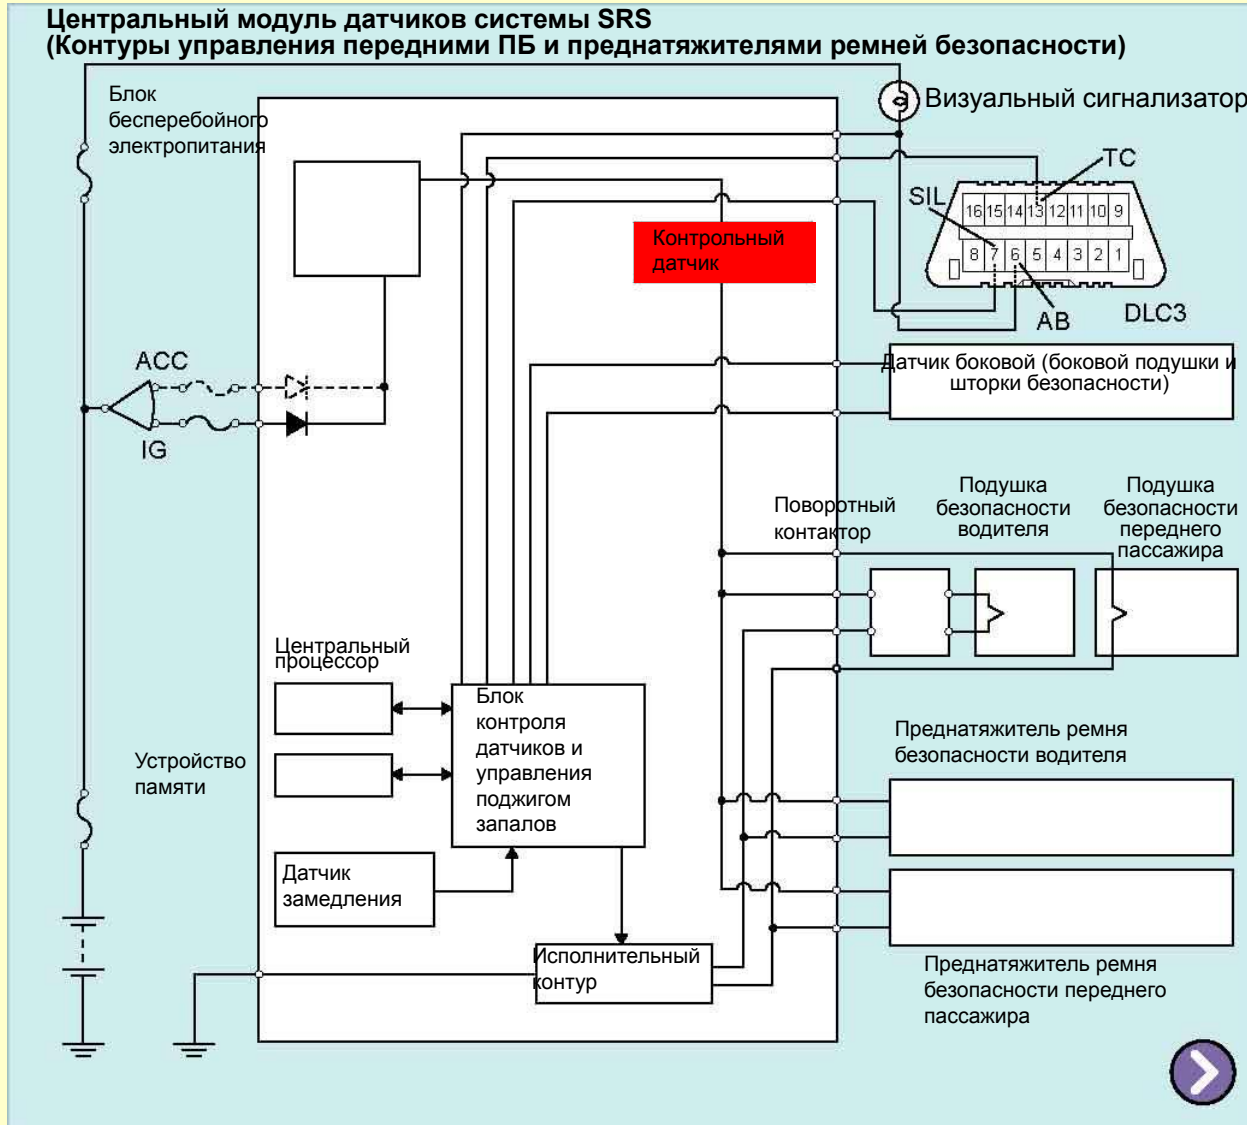

Устройство и принцип действия