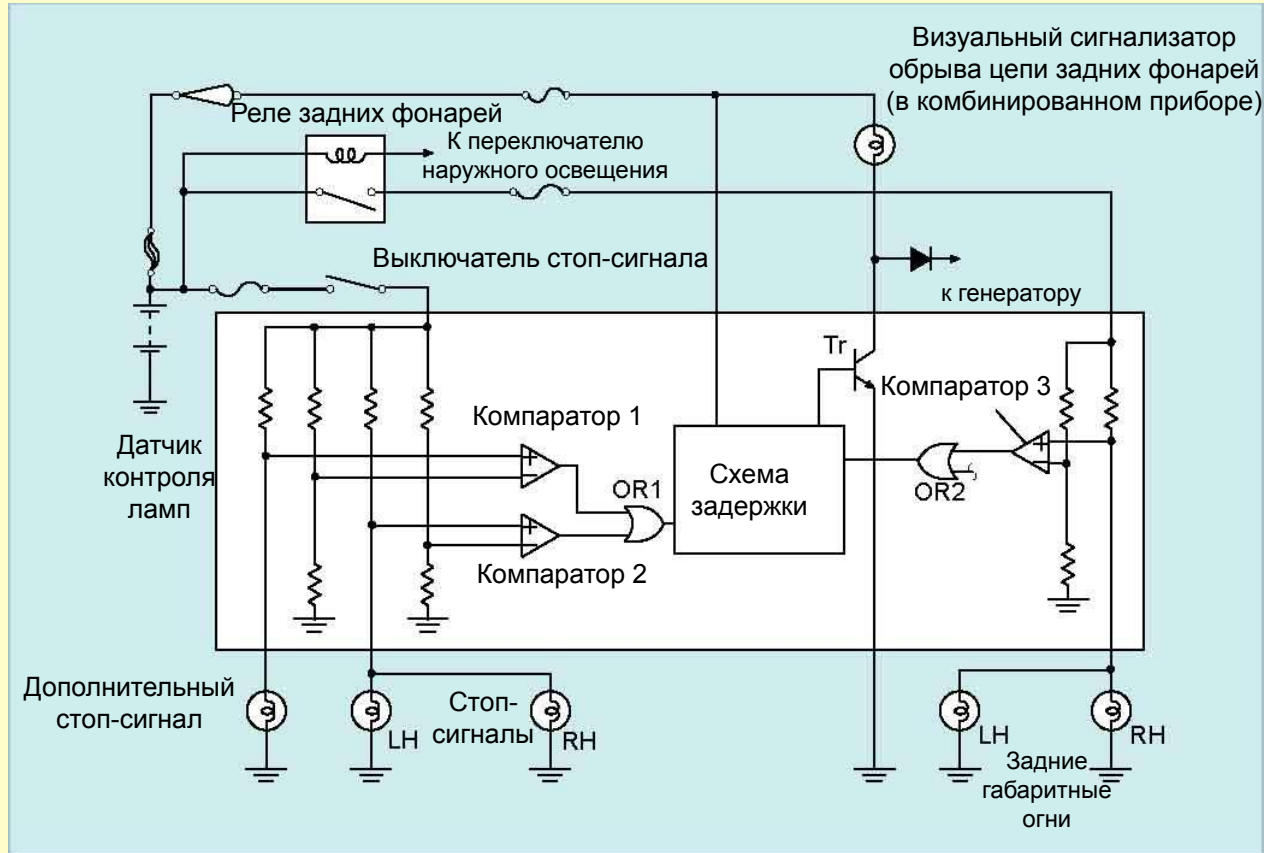

Система контроля ламп задних световых приборов

Система контроля ламп задних световых приборов

>> 1. Индикация обрыва в цепи стоп-сигналов

Система контроля ламп задних световых приборов

>> 2. Индикация обрыва в цепи задних габаритных огней

Очиститель и омыватель стёкол

Компоненты системы

3. Моторедуктор очистителя (1)Общие сведения (2)Изменение скорости электродвигателя стеклоочистителя

(3) Пластинчатый концевой выключатель

**Стеклоочиститель находится в положении "LO"
(работа с малой скоростью)**