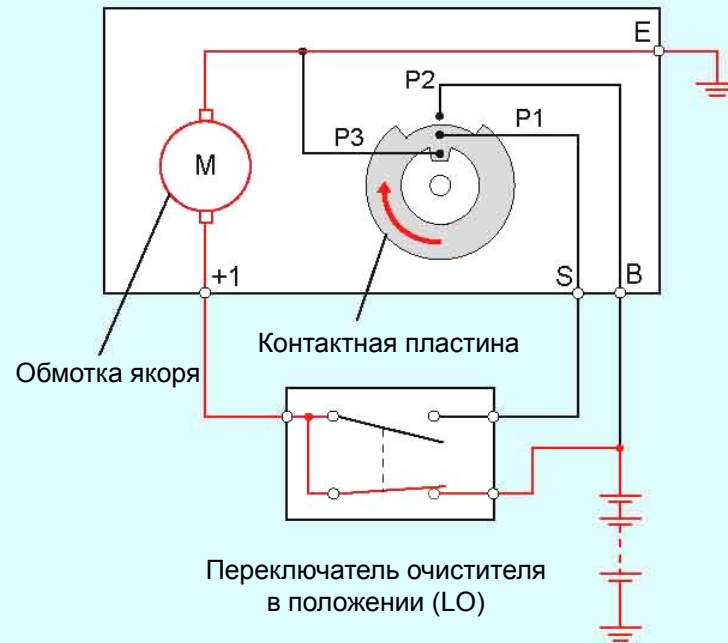

**Стеклоочиститель находится в положении "LO"
(работа с малой скоростью)**

Пластинчатый концевой выключатель

Моторедуктор очистителя

Переключатель очистителя
в положении (LO)