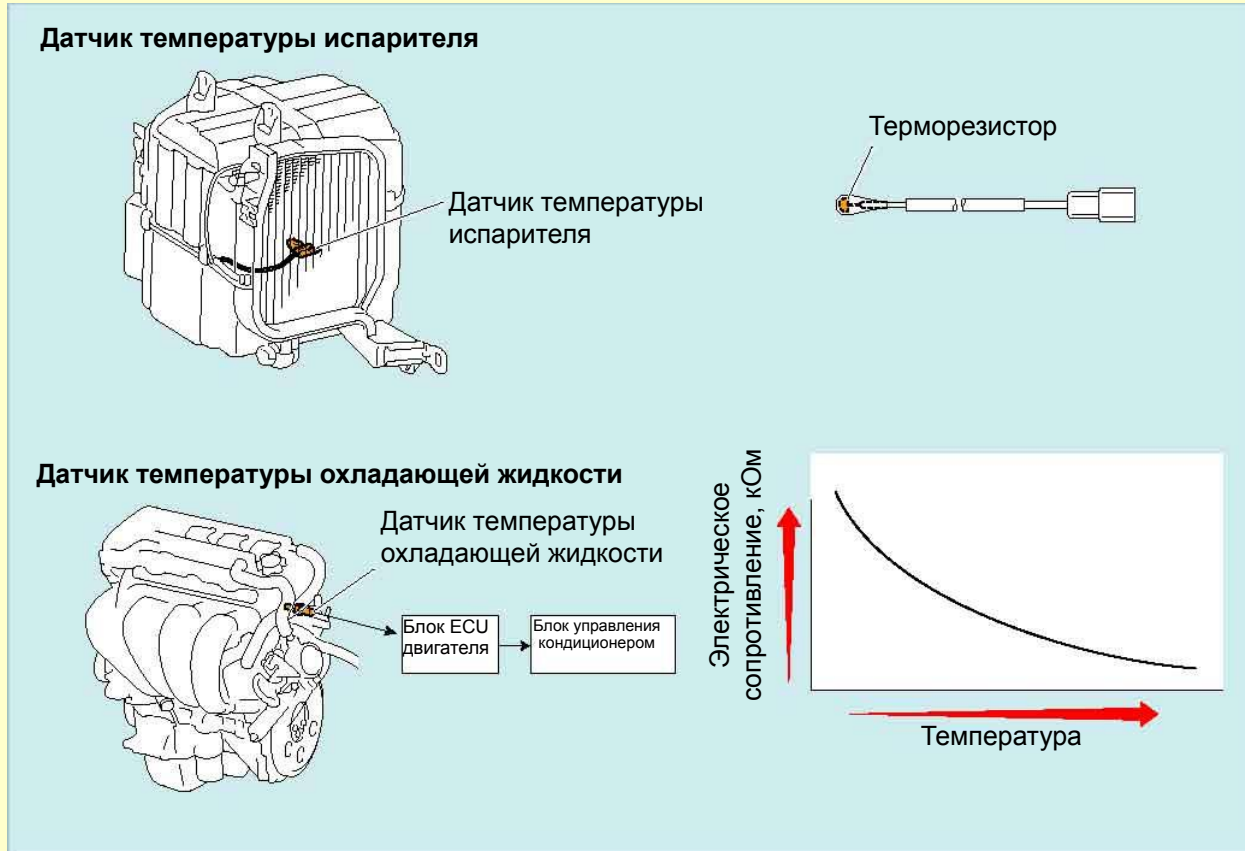

7. Штыревая антенна, устанавливаемая на крыше

(3) Меры против помех

<1> Система зажигания

Помехи радиоприёму >> (3) Снижение помех радиоприёму <1> Система зажигания

Высоковольтные провода

Резистивный провод
Витой провод

Свечи зажигания с резистором

Резистор

Заземление капота двигателя

Подушки опор капота

Помехоподавительный фильтр

<2> Звуковой сигнал

<3> Электродвигатель стеклоочистителя

<4> Реле-прерыватель указателей поворота и аварийной сигнализации

1. Датчик температуры в пассажирском салоне
2. Датчик наружной температуры
3. Датчик интенсивности солнечного излучения

4. Датчик температуры испарителя 5. Датчик температуры охлаждающей жидкости

1. Сервопривод смесительной заслонки (1) Устройство