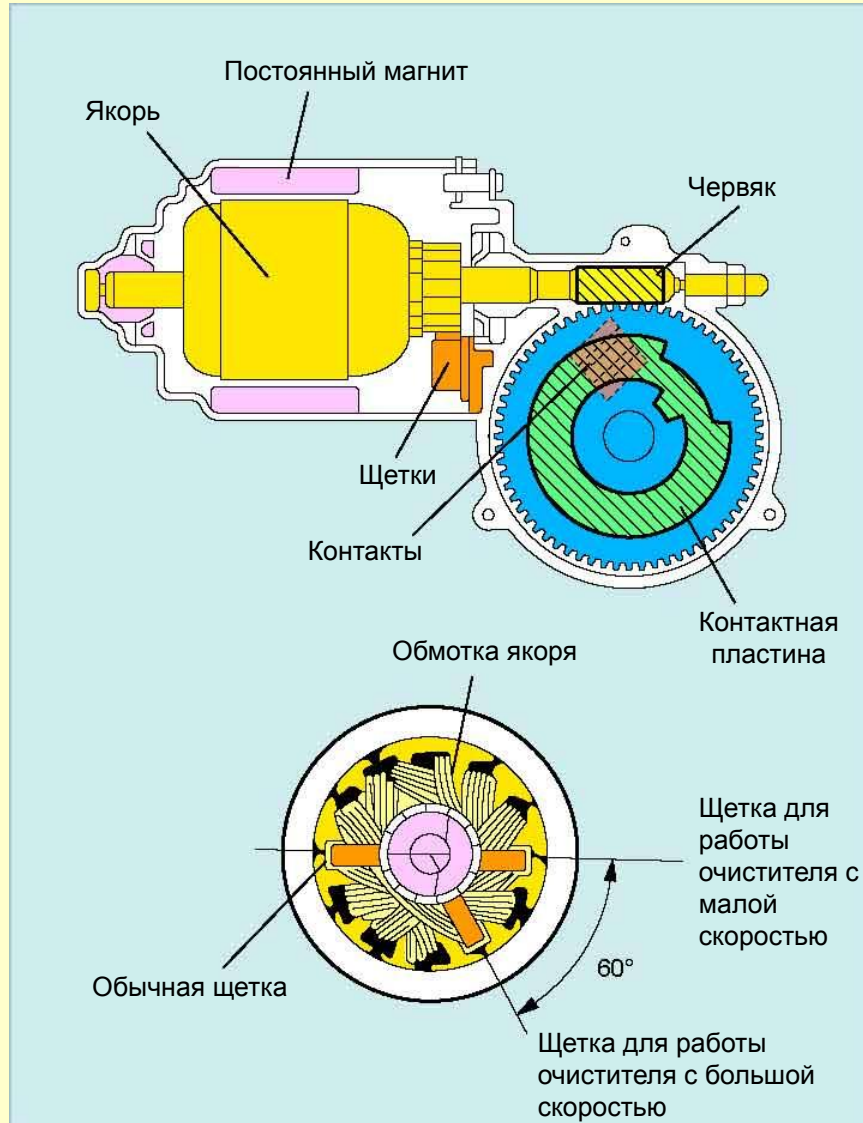

Система контроля ламп задних световых приборов

Система контроля ламп задних световых приборов

>> 1. Индикация обрыва в цепи стоп-сигналов

Система контроля ламп задних световых приборов

>> 2. Индикация обрыва в цепи задних габаритных огней

Очиститель и омыватель стёкол

Компоненты системы

3. Моторедуктор очистителя (1)Общие сведения (2)Изменение скорости электродвигателя стеклоочистителя

(3) Пластинчатый концевой выключатель

**Стеклоочиститель находится в положении "LO"
(работа с малой скоростью)**