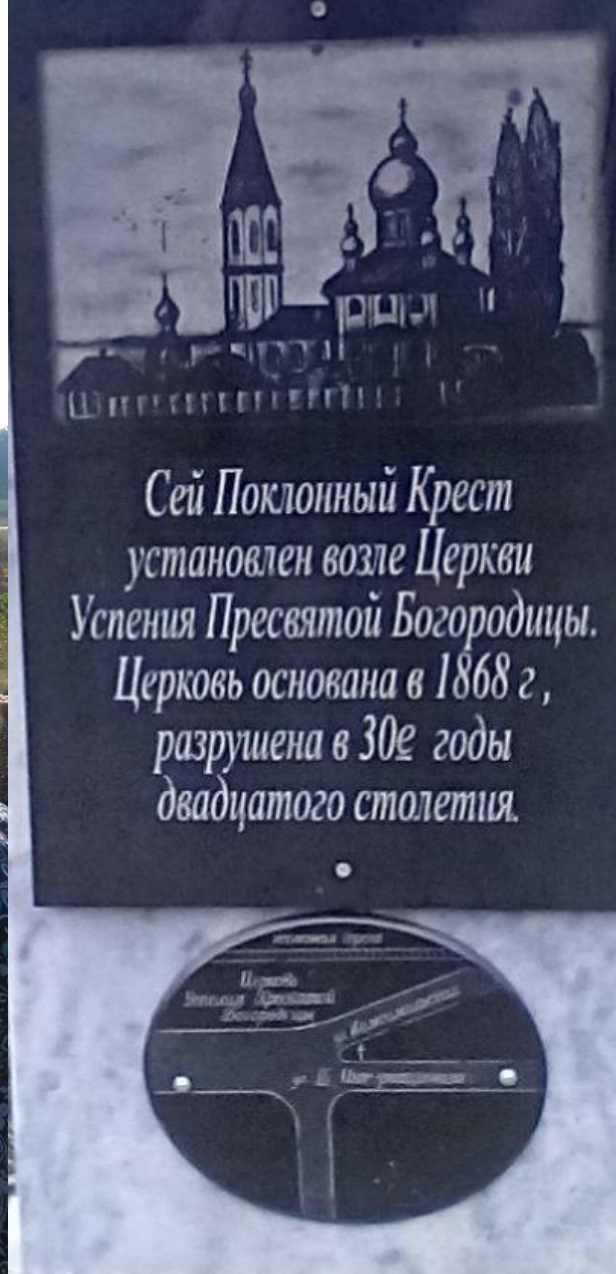

Установка и освещение Поклонного Креста в 2014 году на территории, прилежащей церкви Успения Пресвятой Богородицы