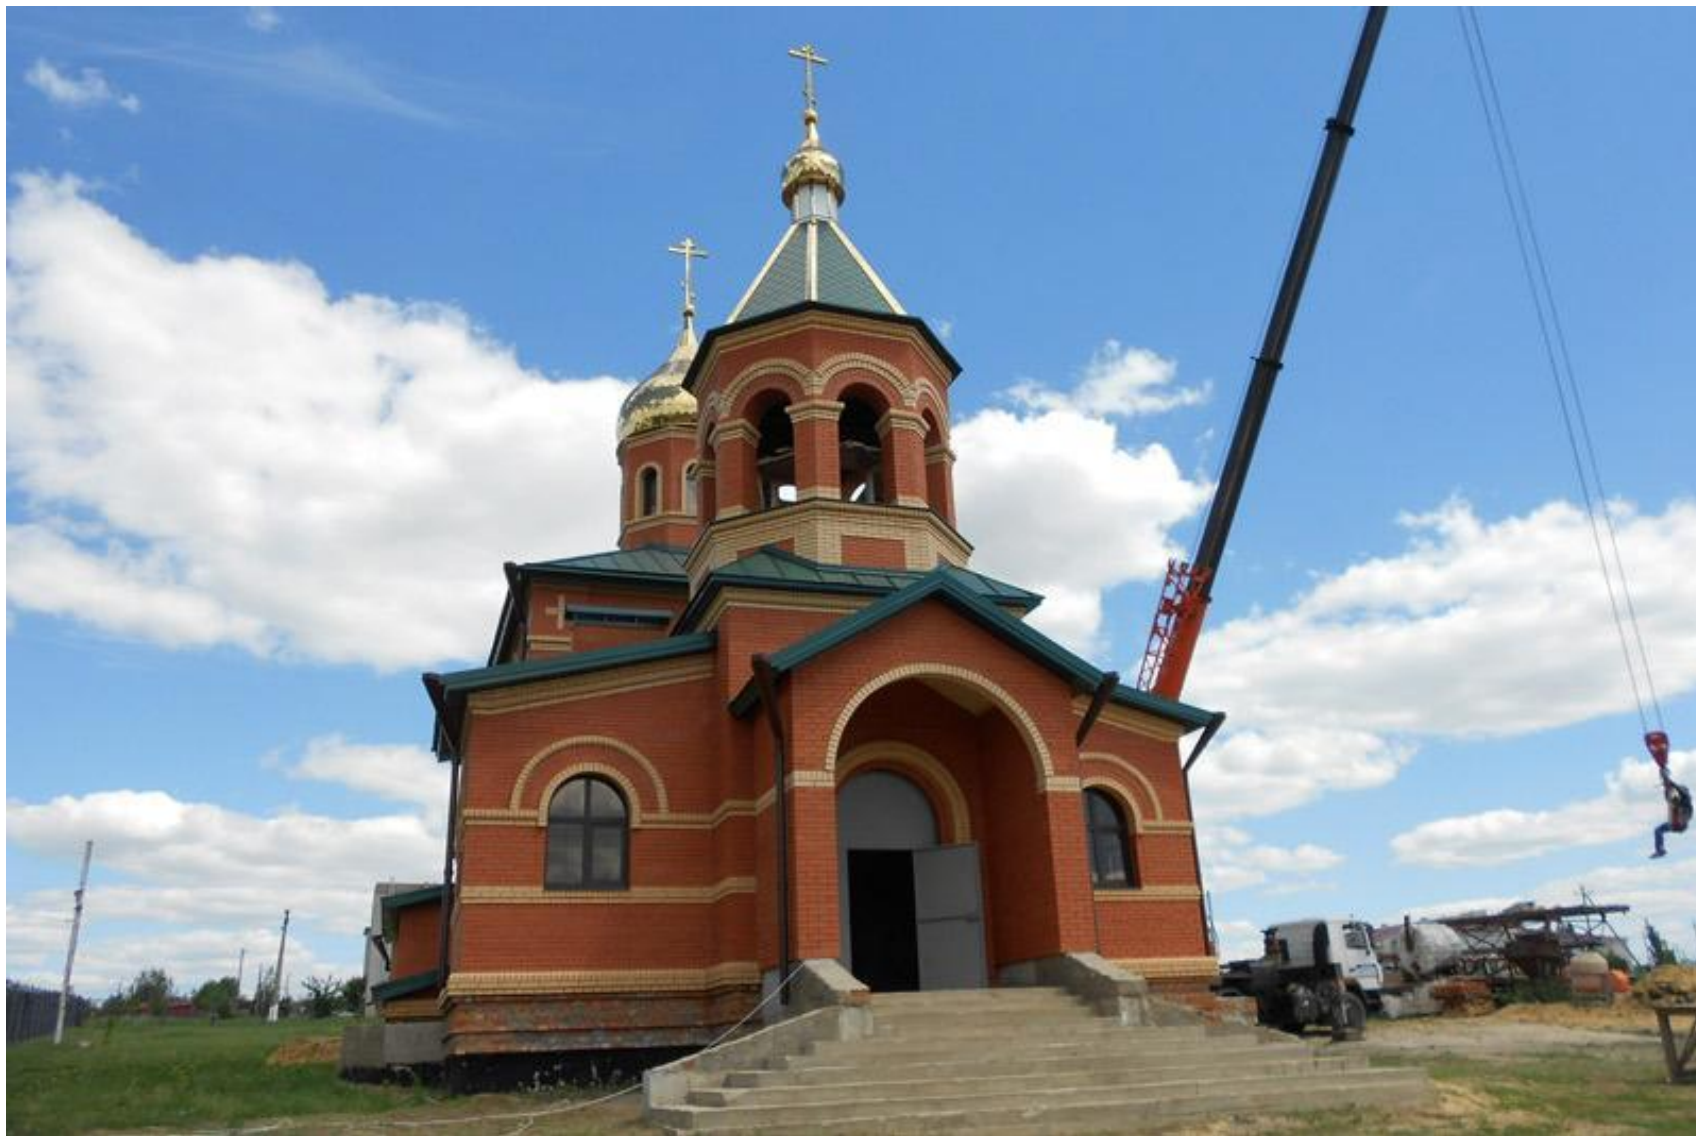

Свято-Троицкий храм,
сл. Подгорное (2008г.)