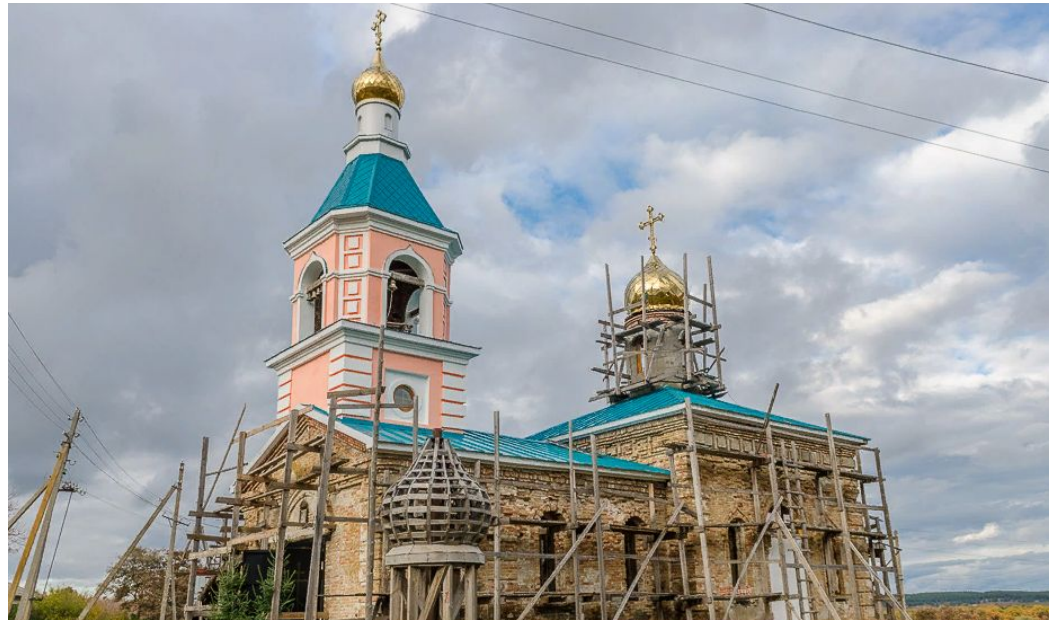

**Преображенская церковь**

**Троицкая церковь**

**Село У. Буйловка, церковь Архангела Михаила**

Село Семейка, Воскресенская церковь построена в 1785г.

Храм Св. Сергия  
Радонежского 1903г.,  
хутор Куренное

Село Басовка. Церковь Успения Божией Матери

Каменная церковь Рождества  
Богородицы 1860 г., село  
Верхний Карабут  
Фотография. 2010 год

Каменная церковь  
Рождества Богородицы.  
Фотография. 2019 год