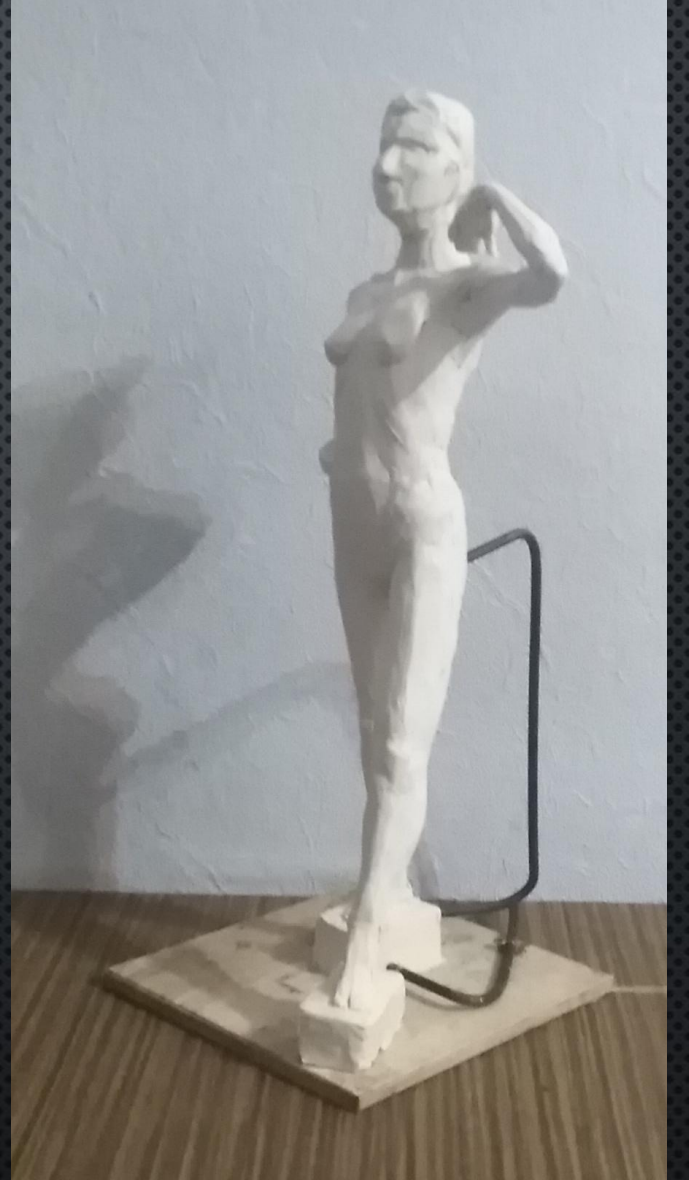

ОТЧЕТ
ПО ПРОДЕЛАННОЙ РАБОТЕ
ЗА 5 СЕМЕСТР
СТУДЕНТА
ГЖЕЛЬСКОГО ГОСУДАРСТВЕННОГО УНИВЕРСИТЕТА
ХУДОЖЕСТВЕННОГО ОТДЕЛЕНИЯ КОЛЛЕДЖА
СПЕЦИАЛЬНОСТИ СКУЛЬПТУРА.

Подготовила:
СТУДЕНТКА ГРУППЫ
С-О-18
ШТАБА АННА .

Дисциплина: Рисунок

Рисунок ноги с выявлением мышц.
Зарисовки стопы.

Преподаватель: Лысенко О. В.

Выполнила: студентка группы С-О-18
Штаба Анна

ДИСЦИПЛИНА РИСУНОК:
ЗАСИСОВКИ И РАЗБОР НОГ
В РАЗНЫХ РАКУРСАХ
ВЫПОЛНИЛА
СТУДЕНТКА ГРУППЫ С-О-18
ШТАБА АННА
ПРЕПОДАВАТЕЛЬ:
ЛЫСЕНКО О.В.

ФРИС К. В.

ДИСЦИПЛИНА: МДК
ЗАДАНИЕ ПОРТРЕТ ИЗВЕСТНОЙ
ЛИЧНОСТИ, УИНСТОН ЧЕРЧИЛЛЬ.
(ЭТЮД ИЗ ПЛАСТИЛИНА)
ВЫПОЛНИЛА :
СТУДЕНКА ГРУППЫ С-О-18 ШТАБА АННА
ПРЕПОДАВАТЕЛЬ: ФРИС К. В.

Штаба Анна С-О-18

Рельеф из камня.
Штаба Анна С-О-18

ДИСЦИПЛИНА МДК

ЗАДАНИЕ: РЕЛЬЕФ В КАМНЕ

ВЫПОЛНИЛА:

СТУДЕНТКА ГРУППЫ С-О-18

ШТАБА АННА

ПРЕПОДАВАТЕЛЬ:

ФРИС К. В.

СКУЛЬПТУРА
ЗАДАНИЕ: ЭТЮД
ОБНАЖЁННОЙ
СТОЯЩЕЙ НАТУРЫ.
ВЫПОЛНИЛА:
СТУДЕНКА ГРУППЫ С-
О-18 ШТАБА АННА
ПРЕПОДАВАТЕЛЬ:
БОЛЬШАКОВ В.В.