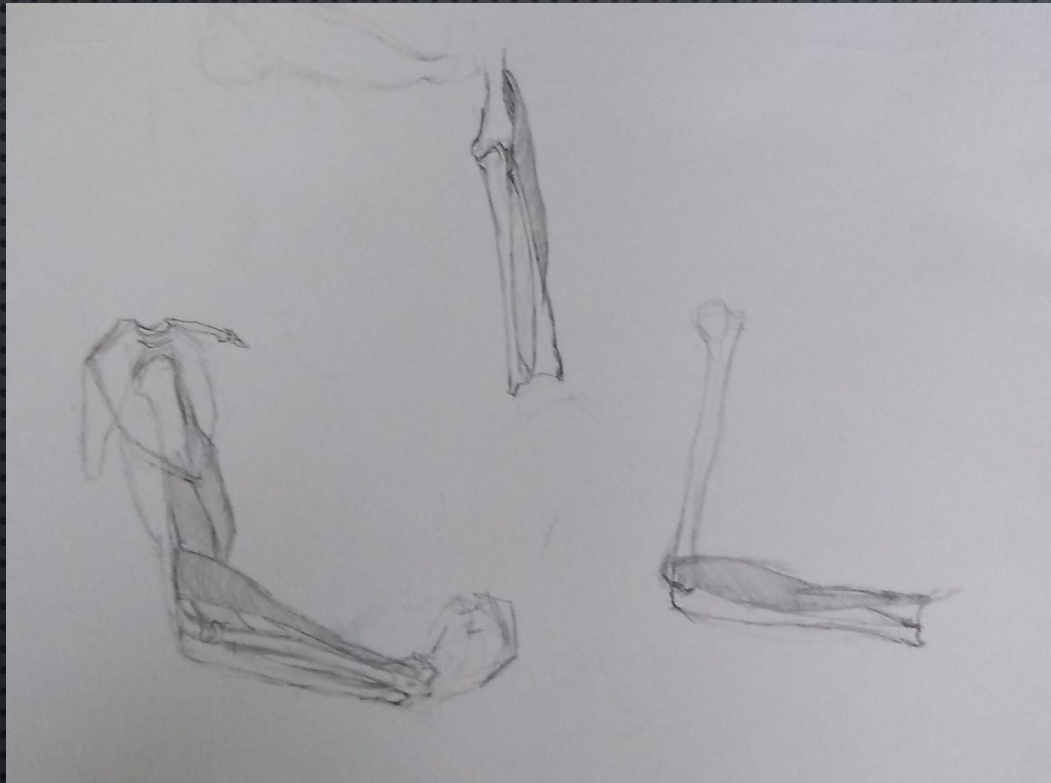

ДИСЦИПЛИНА: РИСУНОК
РИСУНОК СКЕЛЕТА ГРУДНОЙ
КЛЕТКИ И ТАЗА.

ВЫПОЛНИЛА:
СТУДЕНТКА ГРУППЫ С-О-18
ШТАБА АННА.
ПРЕПОДАВАТЕЛЬ:
ЛЫСЕНКО О.В.

ДИСЦИПЛИНА: РИСУНОК
РИСУНОК РУКИ СКЕЛЕТА.
РИСУНОК РУКИ
С ВЫЯВЛЕНИЕМ МЫШЦ.

Выполнила:

СТУДЕНТКА ГРУППЫ С-О-18

ШТАБА Анна.

ПРЕПОДАВАТЕЛЬ:

ЛЫСЕНКО О.В.

РИСУНОК МЫШЦ
ПРЕДПЛЕЧЬЯ И ПЛЕЧА
СХЕМАТИЧНО.

ДИСЦИПЛИНА:
РИСУНОК
ЗАДАНИЕ:
ЗАРИСОВКИ
КИСТЕЙ РУК.

РАБОТУ ВЫПОЛНИЛА:
СТУДЕНТКА ГРУППЫ С-О-18
ШТАБА АННА.
ПРЕПОДАВАТЕЛЬ:
ЛЫСЕНКО О.В.

Дисциплина: Рисунок

Рисунок ноги с выявлением мышц.
Зарисовки стопы.

Преподаватель: Лысенко О. В.

Выполнила: студентка группы С-О-18
Штаба Анна

ДИСЦИПЛИНА РИСУНОК:
ЗАСИСОВКИ И РАЗБОР НОГ
В РАЗНЫХ РАКУРСАХ
ВЫПОЛНИЛА
СТУДЕНТКА ГРУППЫ С-О-18
ШТАБА АННА
ПРЕПОДАВАТЕЛЬ:
ЛЫСЕНКО О.В.

МДК

ДИСЦИПЛИНА: МДК

ЗАДАНИЕ: ПОРТРЕТ ИЗВЕСТНОЙ
ЛИЧНОСТИ В ГЛИНЕ ПО ФОТОГРАФИИ

(У. ЧЕРЧИЛЛЬ)

ВЫПОНИЛА:

СТУДЕНКА ГРУППЫ С-О-18

ШТАБА АННА

ПРЕПОДАВАТЕЛЬ: