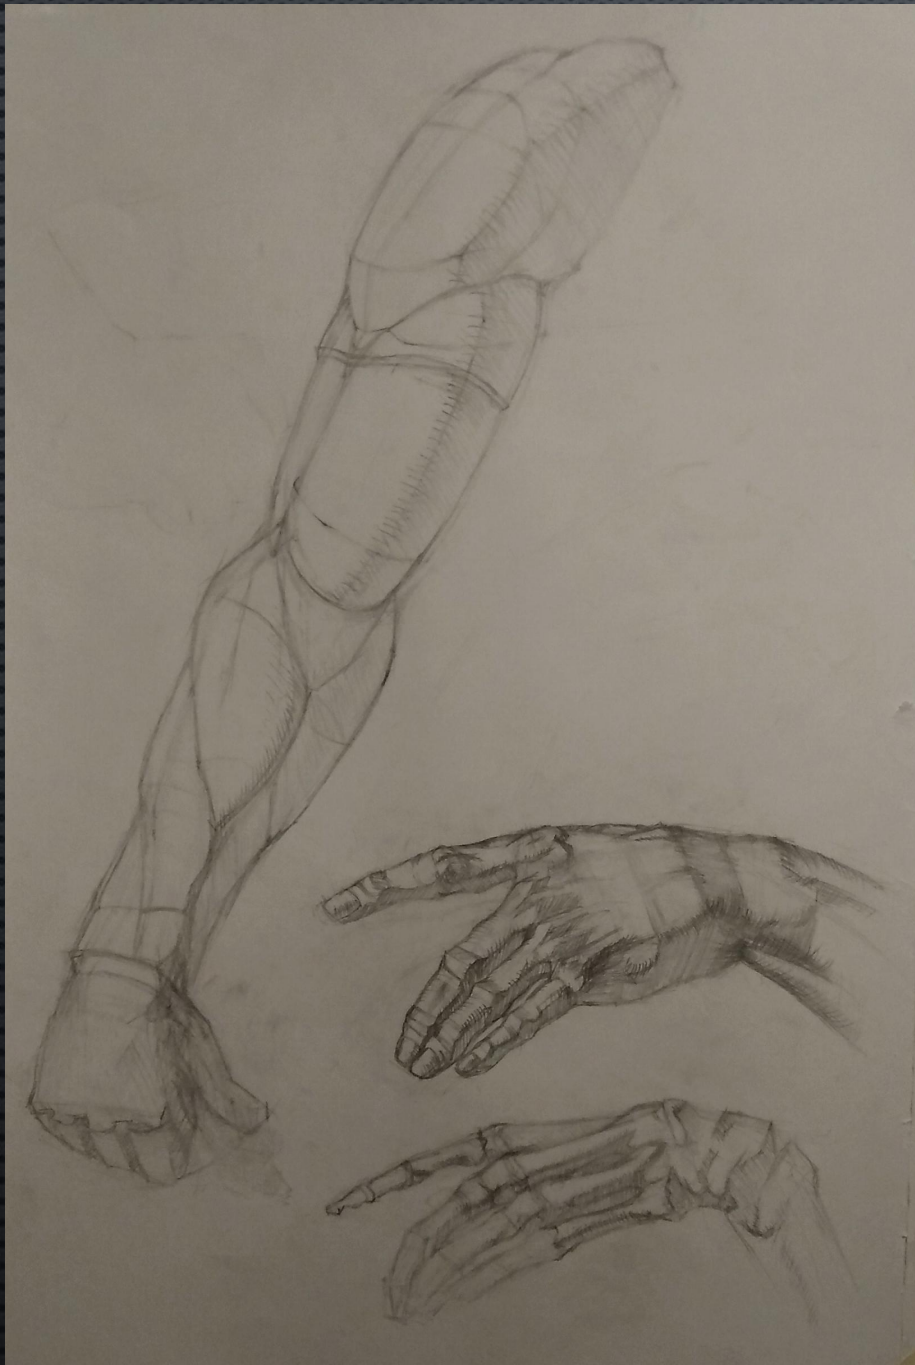

ДИСЦИПЛИНА: РИСУНОК
РИСУНОК СКЕЛЕТА ГРУДНОЙ
КЛЕТКИ И ТАЗА.

ВЫПОЛНИЛА:
СТУДЕНТКА ГРУППЫ С-О-18
ШТАБА АННА.
ПРЕПОДАВАТЕЛЬ:
ЛЫСЕНКО О.В.

ДИСЦИПЛИНА: РИСУНОК
РИСУНОК РУКИ СКЕЛЕТА.
РИСУНОК РУКИ
С ВЫЯВЛЕНИЕМ МЫШЦ.

Выполнила:

СТУДЕНТКА ГРУППЫ С-О-18

ШТАБА Анна.

ПРЕПОДАВАТЕЛЬ:

ЛЫСЕНКО О.В.

РИСУНОК МЫШЦ
ПРЕДПЛЕЧЬЯ И ПЛЕЧА
СХЕМАТИЧНО.

ДИСЦИПЛИНА:
РИСУНОК
ЗАДАНИЕ:
ЗАРИСОВКИ
КИСТЕЙ РУК.

РАБОТУ ВЫПОЛНИЛА:
СТУДЕНТКА ГРУППЫ С-О-18
ШТАБА АННА.
ПРЕПОДАВАТЕЛЬ:
ЛЫСЕНКО О.В.

Дисциплина: Рисунок

Рисунок ноги с выявлением мышц.
Зарисовки стопы.

Преподаватель: Лысенко О. В.

Выполнила: студентка группы С-О-18
Штаба Анна

ДИСЦИПЛИНА РИСУНОК:
ЗАСИСОВКИ И РАЗБОР НОГ
В РАЗНЫХ РАКУРСАХ
ВЫПОЛНИЛА
СТУДЕНТКА ГРУППЫ С-О-18
ШТАБА АННА
ПРЕПОДАВАТЕЛЬ:
ЛЫСЕНКО О.В.

МДК

ДИСЦИПЛИНА: МДК

ЗАДАНИЕ: ПОРТРЕТ ИЗВЕСТНОЙ
ЛИЧНОСТИ В ГЛИНЕ ПО ФОТОГРАФИИ

(У. ЧЕРЧИЛЛЬ)

ВЫПОНИЛА:

СТУДЕНКА ГРУППЫ С-О-18

ШТАБА АННА

ПРЕПОДАВАТЕЛЬ: