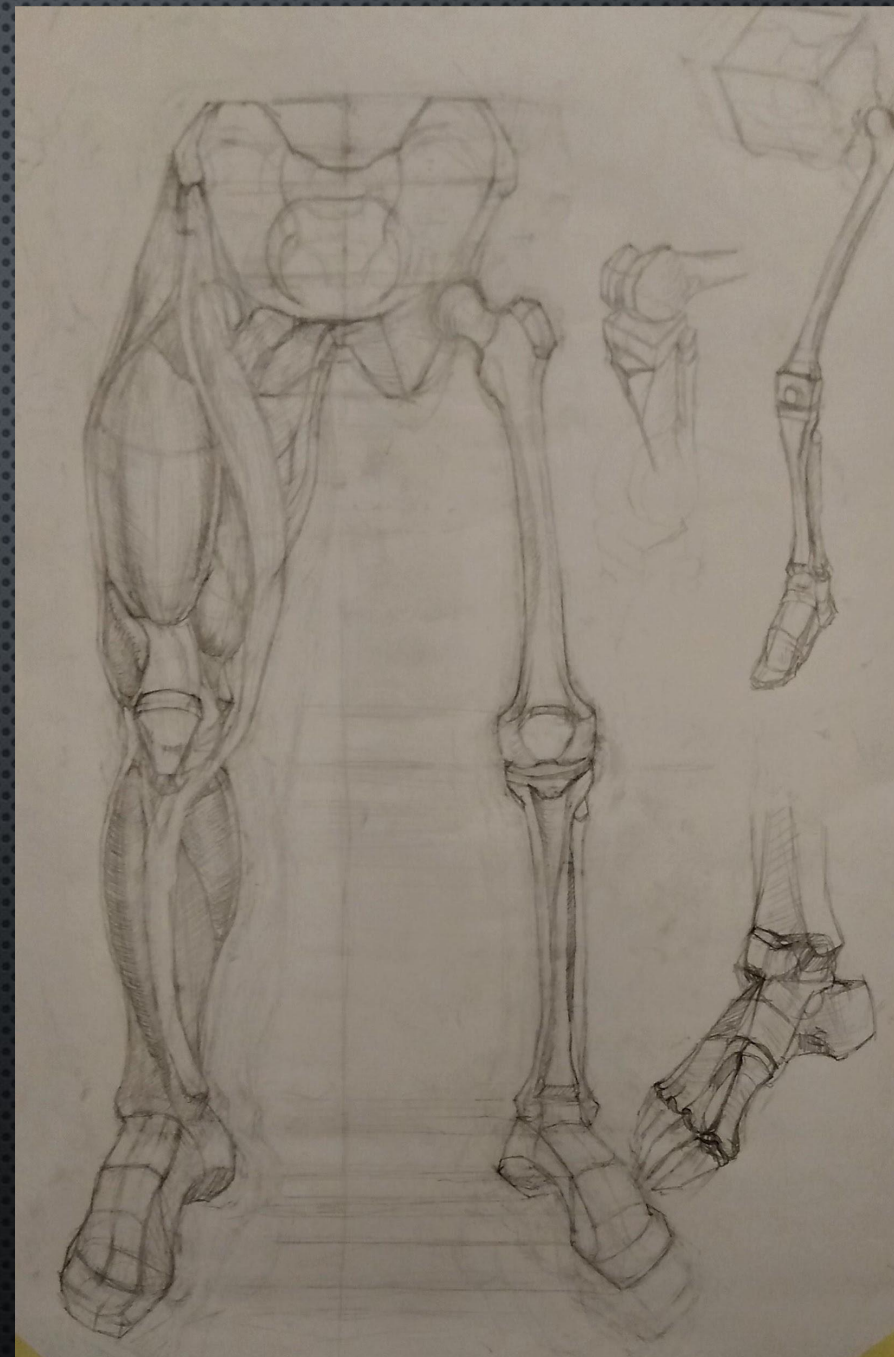

ОТЧЕТ
ПО ПРОДЕЛАННОЙ РАБОТЕ
ЗА 5 СЕМЕСТР
СТУДЕНТА
ГЖЕЛЬСКОГО ГОСУДАРСТВЕННОГО УНИВЕРСИТЕТА
ХУДОЖЕСТВЕННОГО ОТДЕЛЕНИЯ КОЛЛЕДЖА
СПЕЦИАЛЬНОСТИ СКУЛЬПТУРА.

Подготовила:
СТУДЕНТКА ГРУППЫ
С-О-18
ШТАБА АННА .

ДИСЦИПЛИНА: РИСУНОК
РИСУНОК СКЕЛЕТА ГРУДНОЙ
КЛЕТКИ И ТАЗА.

ВЫПОЛНИЛА:
СТУДЕНТКА ГРУППЫ С-О-18
ШТАБА АННА.
ПРЕПОДАВАТЕЛЬ:
ЛЫСЕНКО О.В.

ДИСЦИПЛИНА: РИСУНОК
РИСУНОК РУКИ СКЕЛЕТА.
РИСУНОК РУКИ
С ВЫЯВЛЕНИЕМ МЫШЦ.

Выполнила:

СТУДЕНТКА ГРУППЫ С-О-18

ШТАБА Анна.

ПРЕПОДАВАТЕЛЬ:

ЛЫСЕНКО О.В.

РИСУНОК МЫШЦ
ПРЕДПЛЕЧЬЯ И ПЛЕЧА
СХЕМАТИЧНО.

ДИСЦИПЛИНА:
РИСУНОК
ЗАДАНИЕ:
ЗАРИСОВКИ
КИСТЕЙ РУК.

РАБОТУ ВЫПОЛНИЛА:
СТУДЕНТКА ГРУППЫ С-О-18
ШТАБА АННА.
ПРЕПОДАВАТЕЛЬ:
ЛЫСЕНКО О.В.

Дисциплина: Рисунок

Рисунок ноги с выявлением мышц.
Зарисовки стопы.

Преподаватель: Лысенко О. В.

Выполнила: студентка группы С-О-18
Штаба Анна

ДИСЦИПЛИНА РИСУНОК:
ЗАСИСОВКИ И РАЗБОР НОГ
В РАЗНЫХ РАКУРСАХ
ВЫПОЛНИЛА
СТУДЕНТКА ГРУППЫ С-О-18
ШТАБА АННА
ПРЕПОДАВАТЕЛЬ:
ЛЫСЕНКО О.В.