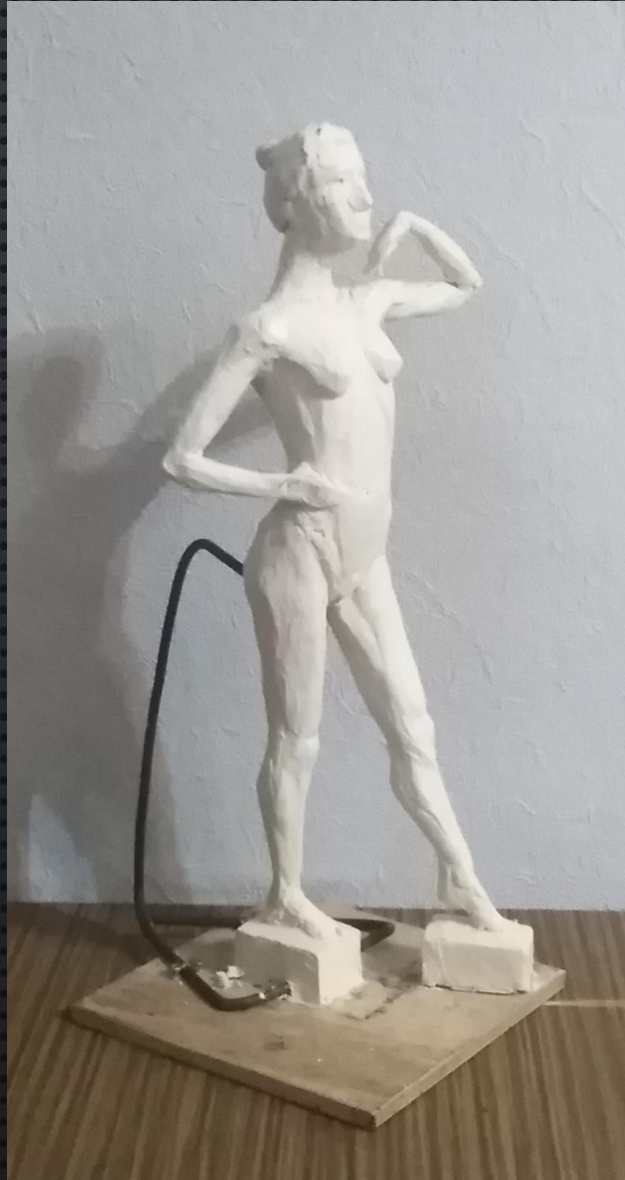

ОТЧЕТ
ПО ПРОДЕЛАННОЙ РАБОТЕ
ЗА 5 СЕМЕСТР
СТУДЕНТА
ГЖЕЛЬСКОГО ГОСУДАРСТВЕННОГО УНИВЕРСИТЕТА
ХУДОЖЕСТВЕННОГО ОТДЕЛЕНИЯ КОЛЛЕДЖА
СПЕЦИАЛЬНОСТИ СКУЛЬПТУРА.

Подготовила:
СТУДЕНТКА ГРУППЫ
С-О-18
ШТАБА АННА .

Дисциплина: Рисунок

Рисунок ноги с выявлением мышц.
Зарисовки стопы.

Преподаватель: Лысенко О. В.

Выполнила: студентка группы С-О-18
Штаба Анна

ДИСЦИПЛИНА РИСУНОК:
ЗАСИСОВКИ И РАЗБОР НОГ
В РАЗНЫХ РАКУРСАХ
ВЫПОЛНИЛА
СТУДЕНТКА ГРУППЫ С-О-18
ШТАБА АННА
ПРЕПОДАВАТЕЛЬ:
ЛЫСЕНКО О.В.

ФРИС К. В.

ДИСЦИПЛИНА: МДК
ЗАДАНИЕ ПОРТРЕТ ИЗВЕСТНОЙ
ЛИЧНОСТИ, УИНСТОН ЧЕРЧИЛЛЬ.
(ЭТЮД ИЗ ПЛАСТИЛИНА)
ВЫПОЛНИЛА :
СТУДЕНКА ГРУППЫ С-О-18 ШТАБА АННА
ПРЕПОДАВАТЕЛЬ: ФРИС К. В.

Штаба Анна С-О-18

Рельеф из камня.
Штаба Анна С-О-18

ДИСЦИПЛИНА МДК

ЗАДАНИЕ: РЕЛЬЕФ В КАМНЕ

ВЫПОЛНИЛА:

СТУДЕНТКА ГРУППЫ С-О-18

ШТАБА АННА

ПРЕПОДАВАТЕЛЬ:

ФРИС К. В.

СКУЛЬПТУРА
ЗАДАНИЕ: ЭТЮД
ОБНАЖЁННОЙ
СТОЯЩЕЙ НАТУРЫ.
ВЫПОЛНИЛА:
СТУДЕНКА ГРУППЫ С-
О-18 ШТАБА АННА
ПРЕПОДАВАТЕЛЬ:
БОЛЬШАКОВ В.В.