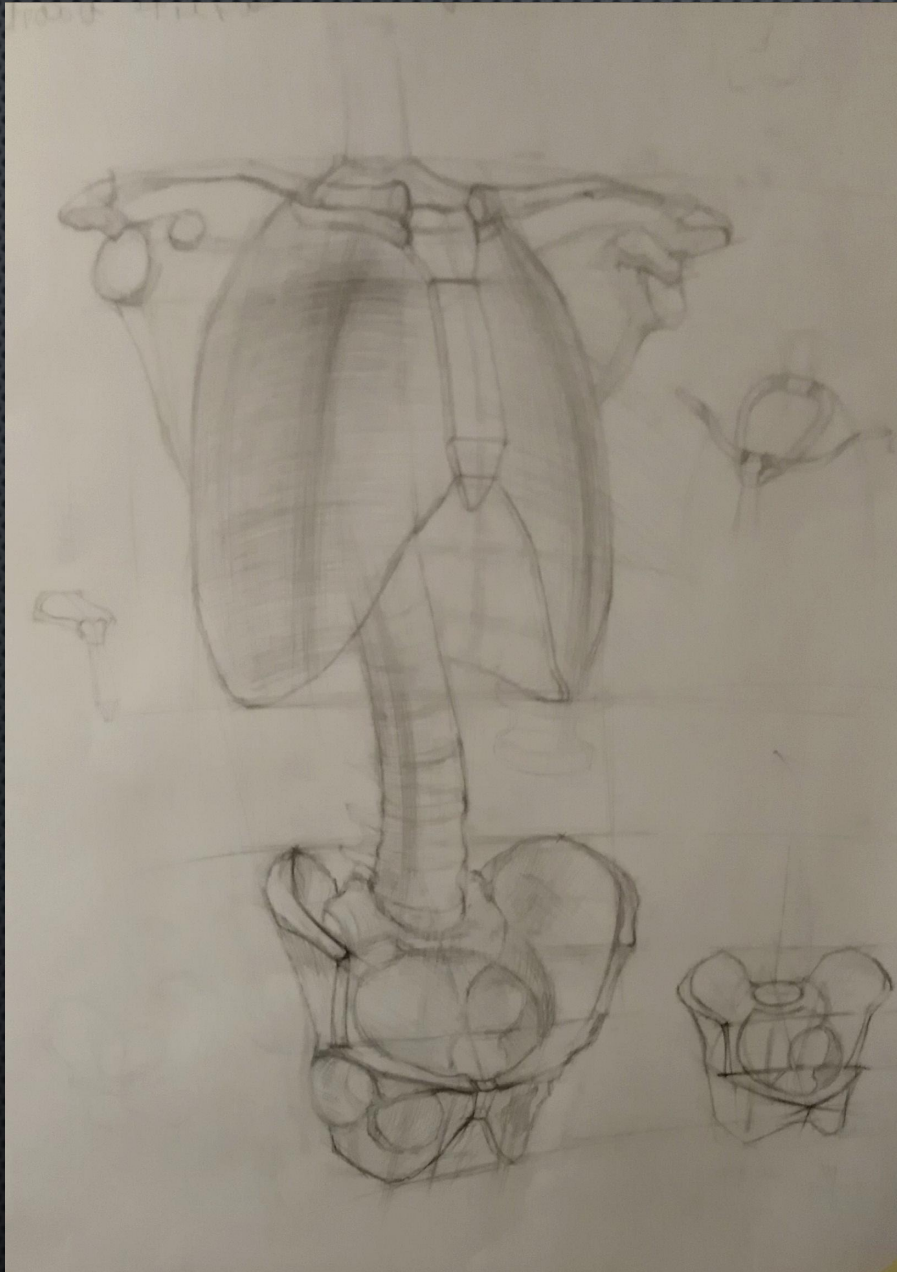

ОТЧЕТ
ПО ПРОДЕЛАННОЙ РАБОТЕ
ЗА 5 СЕМЕСТР
СТУДЕНТА
ГЖЕЛЬСКОГО ГОСУДАРСТВЕННОГО УНИВЕРСИТЕТА
ХУДОЖЕСТВЕННОГО ОТДЕЛЕНИЯ КОЛЛЕДЖА
СПЕЦИАЛЬНОСТИ СКУЛЬПТУРА.

Подготовила:
СТУДЕНТКА ГРУППЫ
С-О-18
ШТАБА АННА .

ДИСЦИПЛИНА: РИСУНОК
РИСУНОК СКЕЛЕТА ГРУДНОЙ
КЛЕТКИ И ТАЗА.

ВЫПОЛНИЛА:
СТУДЕНТКА ГРУППЫ С-О-18
ШТАБА АННА.
ПРЕПОДАВАТЕЛЬ:
ЛЫСЕНКО О.В.

ДИСЦИПЛИНА: РИСУНОК
РИСУНОК РУКИ СКЕЛЕТА.
РИСУНОК РУКИ
С ВЫЯВЛЕНИЕМ МЫШЦ.

Выполнила:

СТУДЕНТКА ГРУППЫ С-О-18

ШТАБА Анна.

ПРЕПОДАВАТЕЛЬ:

ЛЫСЕНКО О.В.

РИСУНОК МЫШЦ
ПРЕДПЛЕЧЬЯ И ПЛЕЧА
СХЕМАТИЧНО.

ДИСЦИПЛИНА:
РИСУНОК
ЗАДАНИЕ:
ЗАРИСОВКИ
КИСТЕЙ РУК.

РАБОТУ ВЫПОЛНИЛА:
СТУДЕНТКА ГРУППЫ С-О-18
ШТАБА АННА.
ПРЕПОДАВАТЕЛЬ:
ЛЫСЕНКО О.В.

Дисциплина: Рисунок

Рисунок ноги с выявлением мышц.
Зарисовки стопы.

Преподаватель: Лысенко О. В.

Выполнила: студентка группы С-О-18
Штаба Анна

ДИСЦИПЛИНА РИСУНОК:
ЗАСИСОВКИ И РАЗБОР НОГ
В РАЗНЫХ РАКУРСАХ
ВЫПОЛНИЛА
СТУДЕНТКА ГРУППЫ С-О-18
ШТАБА АННА
ПРЕПОДАВАТЕЛЬ:
ЛЫСЕНКО О.В.