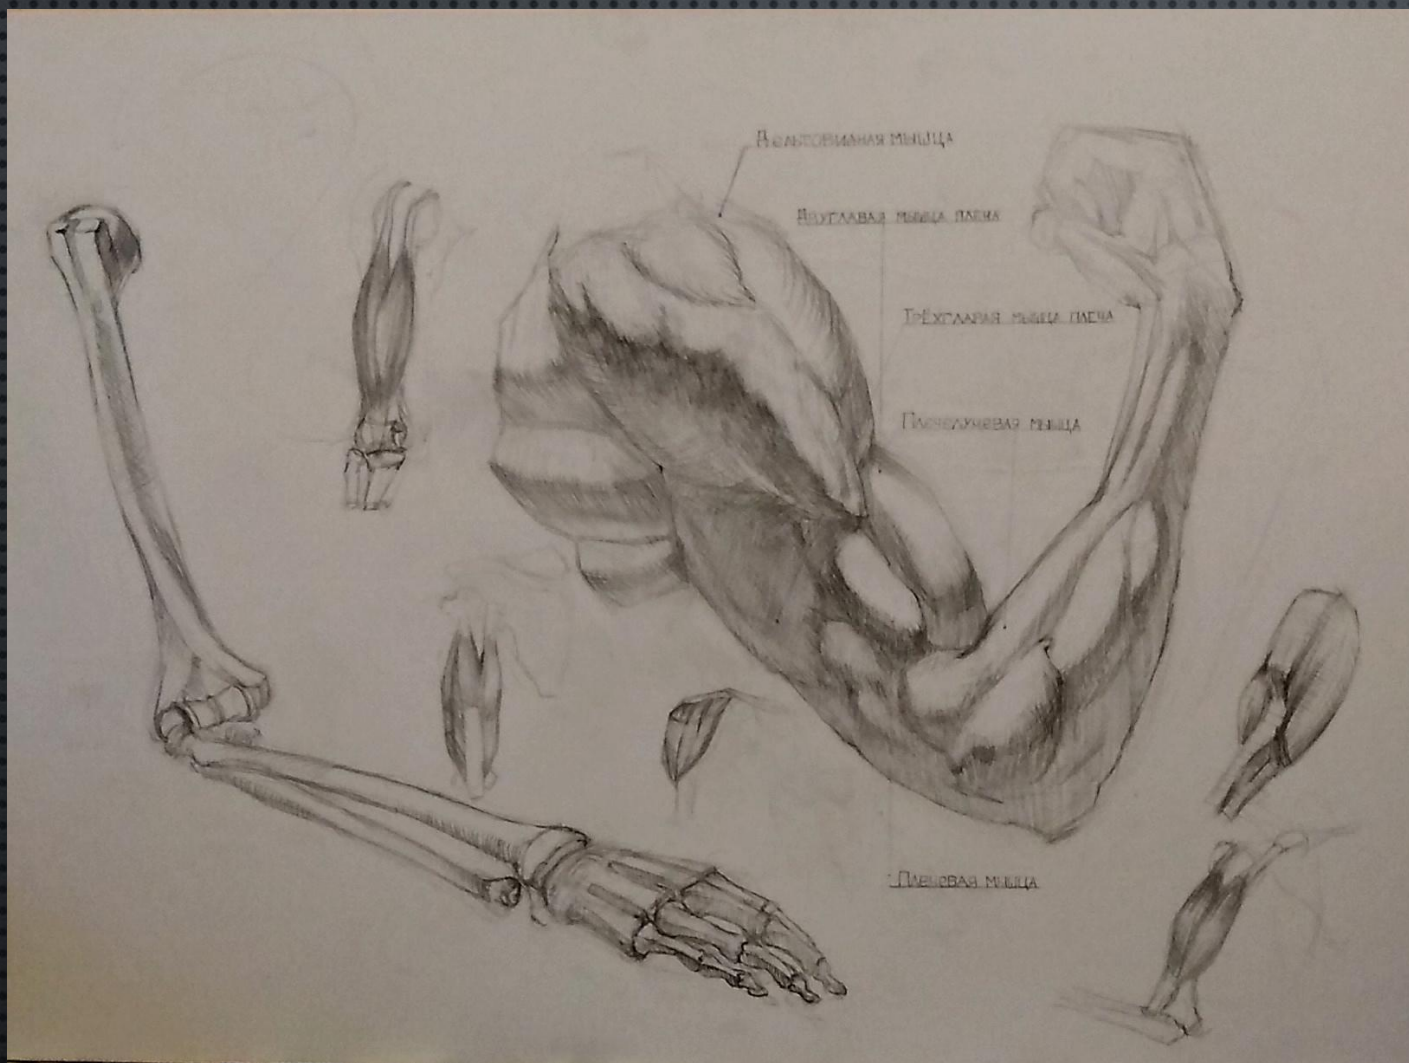

ОТЧЕТ
ПО ПРОДЕЛАННОЙ РАБОТЕ
ЗА 5 СЕМЕСТР
СТУДЕНТА
ГЖЕЛЬСКОГО ГОСУДАРСТВЕННОГО УНИВЕРСИТЕТА
ХУДОЖЕСТВЕННОГО ОТДЕЛЕНИЯ КОЛЛЕДЖА
СПЕЦИАЛЬНОСТИ СКУЛЬПТУРА.

Подготовила:
СТУДЕНТКА ГРУППЫ
С-О-18
ШТАБА АННА .

ДИСЦИПЛИНА: РИСУНОК
РИСУНОК СКЕЛЕТА ГРУДНОЙ
КЛЕТКИ И ТАЗА.

ВЫПОЛНИЛА:
СТУДЕНТКА ГРУППЫ С-О-18
ШТАБА АННА.
ПРЕПОДАВАТЕЛЬ:
ЛЫСЕНКО О.В.

ДИСЦИПЛИНА: РИСУНОК
РИСУНОК РУКИ СКЕЛЕТА.
РИСУНОК РУКИ
С ВЫЯВЛЕНИЕМ МЫШЦ.

Выполнила:

СТУДЕНТКА ГРУППЫ С-О-18

ШТАБА Анна.

ПРЕПОДАВАТЕЛЬ:

ЛЫСЕНКО О.В.

РИСУНОК МЫШЦ
ПРЕДПЛЕЧЬЯ И ПЛЕЧА
СХЕМАТИЧНО.

ДИСЦИПЛИНА:
РИСУНОК
ЗАДАНИЕ:
ЗАРИСОВКИ
КИСТЕЙ РУК.

РАБОТУ ВЫПОЛНИЛА:
СТУДЕНТКА ГРУППЫ С-О-18
ШТАБА АННА.
ПРЕПОДАВАТЕЛЬ:
ЛЫСЕНКО О.В.

Дисциплина: Рисунок

Рисунок ноги с выявлением мышц.
Зарисовки стопы.

Преподаватель: Лысенко О. В.

Выполнила: студентка группы С-О-18
Штаба Анна

ДИСЦИПЛИНА РИСУНОК:
ЗАСИСОВКИ И РАЗБОР НОГ
В РАЗНЫХ РАКУРСАХ
ВЫПОЛНИЛА
СТУДЕНТКА ГРУППЫ С-О-18
ШТАБА АННА
ПРЕПОДАВАТЕЛЬ:
ЛЫСЕНКО О.В.