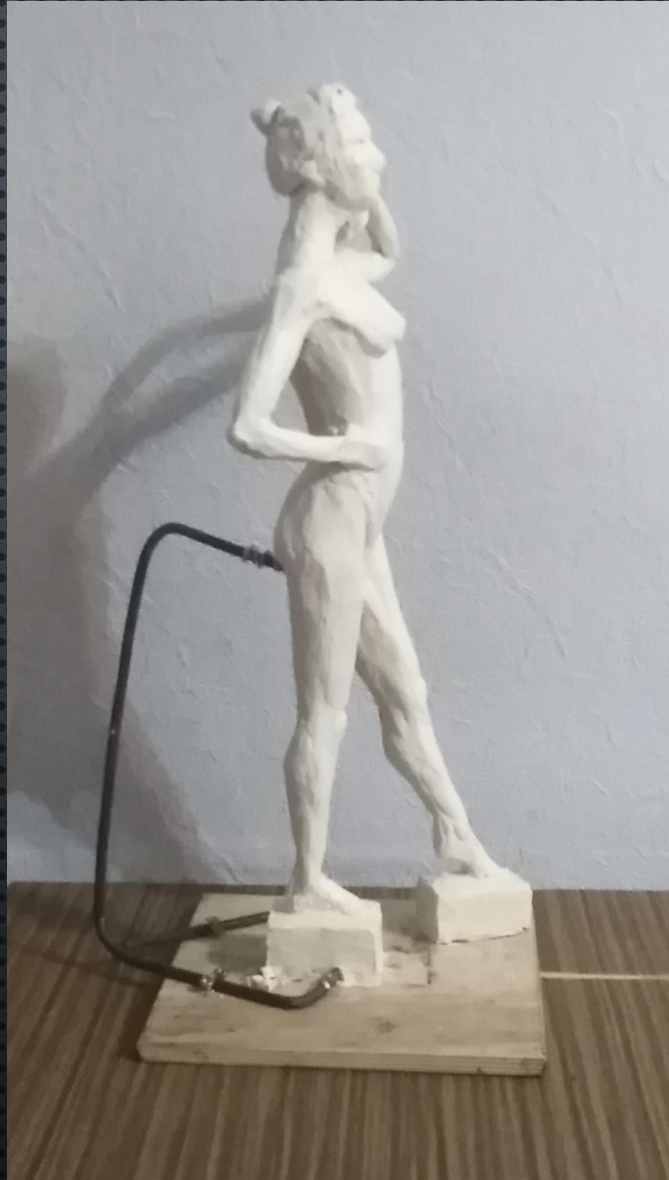

ОТЧЕТ
ПО ПРОДЕЛАННОЙ РАБОТЕ
ЗА 5 СЕМЕСТР
СТУДЕНТА
ГЖЕЛЬСКОГО ГОСУДАРСТВЕННОГО УНИВЕРСИТЕТА
ХУДОЖЕСТВЕННОГО ОТДЕЛЕНИЯ КОЛЛЕДЖА
СПЕЦИАЛЬНОСТИ СКУЛЬПТУРА.

Подготовила:
СТУДЕНТКА ГРУППЫ
С-О-18
ШТАБА АННА .

Дисциплина: Рисунок

Рисунок ноги с выявлением мышц.
Зарисовки стопы.

Преподаватель: Лысенко О. В.

Выполнила: студентка группы С-О-18
Штаба Анна

ДИСЦИПЛИНА РИСУНОК:
ЗАСИСОВКИ И РАЗБОР НОГ
В РАЗНЫХ РАКУРСАХ
ВЫПОЛНИЛА
СТУДЕНТКА ГРУППЫ С-О-18
ШТАБА АННА
ПРЕПОДАВАТЕЛЬ:
ЛЫСЕНКО О.В.

ФРИС К. В.

ДИСЦИПЛИНА: МДК
ЗАДАНИЕ ПОРТРЕТ ИЗВЕСТНОЙ
ЛИЧНОСТИ, УИНСТОН ЧЕРЧИЛЛЬ.
(ЭТЮД ИЗ ПЛАСТИЛИНА)
ВЫПОЛНИЛА :
СТУДЕНКА ГРУППЫ С-О-18 ШТАБА АННА
ПРЕПОДАВАТЕЛЬ: ФРИС К. В.

Штаба Анна С-О-18

Рельеф из камня.
Штаба Анна С-О-18

ДИСЦИПЛИНА МДК

ЗАДАНИЕ: РЕЛЬЕФ В КАМНЕ

ВЫПОЛНИЛА:

СТУДЕНТКА ГРУППЫ С-О-18

ШТАБА АННА

ПРЕПОДАВАТЕЛЬ:

ФРИС К. В.

СКУЛЬПТУРА
ЗАДАНИЕ: ЭТЮД
ОБНАЖЁННОЙ
СТОЯЩЕЙ НАТУРЫ.
ВЫПОЛНИЛА:
СТУДЕНКА ГРУППЫ С-
О-18 ШТАБА АННА
ПРЕПОДАВАТЕЛЬ:
БОЛЬШАКОВ В.В.