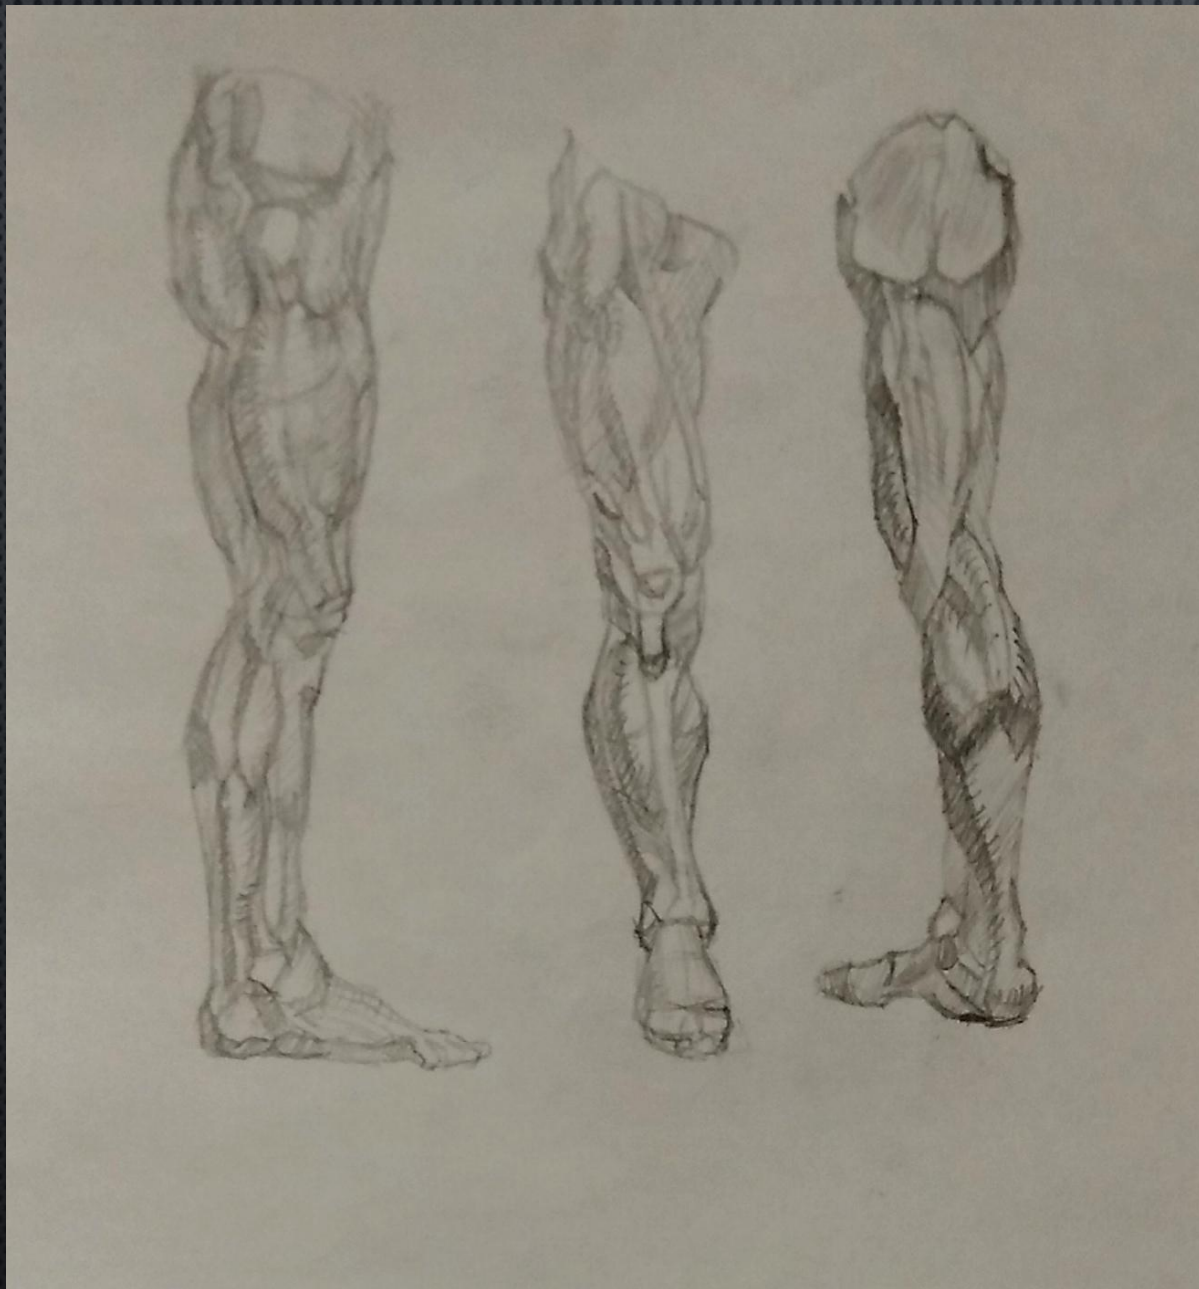

ДИСЦИПЛИНА: РИСУНОК
РИСУНОК СКЕЛЕТА ГРУДНОЙ
КЛЕТКИ И ТАЗА.

ВЫПОЛНИЛА:
СТУДЕНТКА ГРУППЫ С-О-18
ШТАБА АННА.
ПРЕПОДАВАТЕЛЬ:
ЛЫСЕНКО О.В.

ДИСЦИПЛИНА: РИСУНОК
РИСУНОК РУКИ СКЕЛЕТА.
РИСУНОК РУКИ
С ВЫЯВЛЕНИЕМ МЫШЦ.

Выполнила:

СТУДЕНТКА ГРУППЫ С-О-18

ШТАБА Анна.

ПРЕПОДАВАТЕЛЬ:

ЛЫСЕНКО О.В.

РИСУНОК МЫШЦ
ПРЕДПЛЕЧЬЯ И ПЛЕЧА
СХЕМАТИЧНО.

ДИСЦИПЛИНА:
РИСУНОК
ЗАДАНИЕ:
ЗАРИСОВКИ
КИСТЕЙ РУК.

РАБОТУ ВЫПОЛНИЛА:
СТУДЕНТКА ГРУППЫ С-О-18
ШТАБА АННА.
ПРЕПОДАВАТЕЛЬ:
ЛЫСЕНКО О.В.

Дисциплина: Рисунок

Рисунок ноги с выявлением мышц.
Зарисовки стопы.

Преподаватель: Лысенко О. В.

Выполнила: студентка группы С-О-18
Штаба Анна

ДИСЦИПЛИНА РИСУНОК:
ЗАСИСОВКИ И РАЗБОР НОГ
В РАЗНЫХ РАКУРСАХ
ВЫПОЛНИЛА
СТУДЕНТКА ГРУППЫ С-О-18
ШТАБА АННА
ПРЕПОДАВАТЕЛЬ:
ЛЫСЕНКО О.В.

МДК

ДИСЦИПЛИНА: МДК

ЗАДАНИЕ: ПОРТРЕТ ИЗВЕСТНОЙ
ЛИЧНОСТИ В ГЛИНЕ ПО ФОТОГРАФИИ

(У. ЧЕРЧИЛЛЬ)

ВЫПОНИЛА:

СТУДЕНКА ГРУППЫ С-О-18

ШТАБА АННА

ПРЕПОДАВАТЕЛЬ: