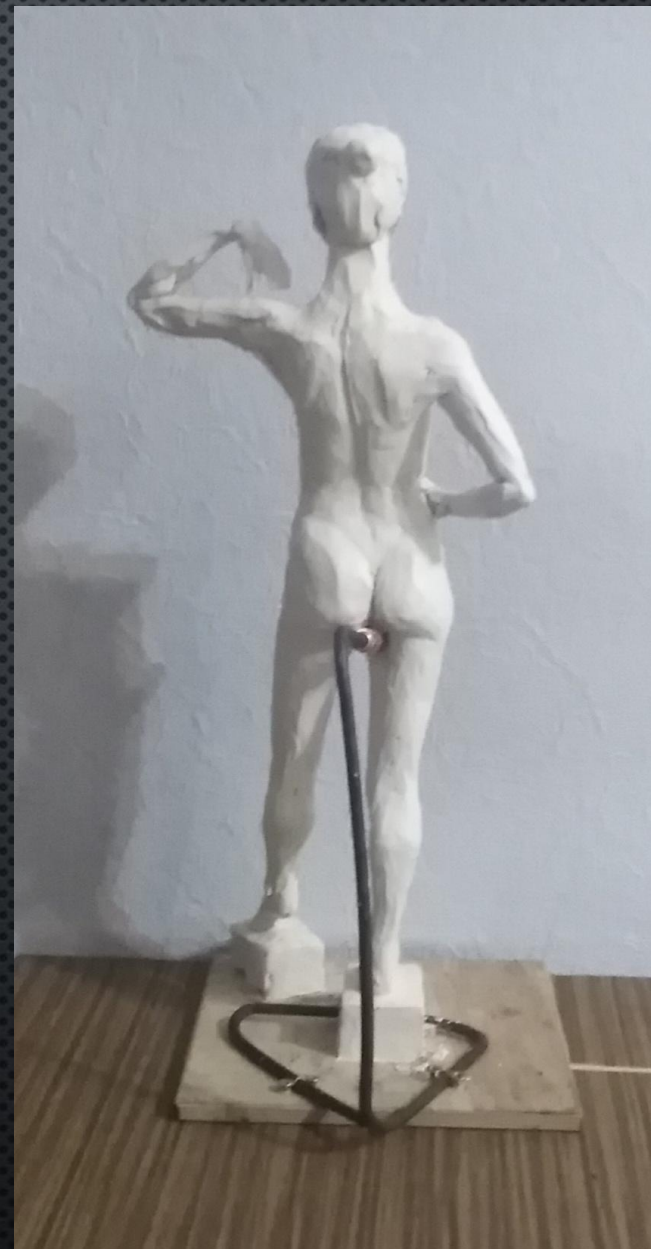

ОТЧЕТ
ПО ПРОДЕЛАННОЙ РАБОТЕ
ЗА 5 СЕМЕСТР
СТУДЕНТА
ГЖЕЛЬСКОГО ГОСУДАРСТВЕННОГО УНИВЕРСИТЕТА
ХУДОЖЕСТВЕННОГО ОТДЕЛЕНИЯ КОЛЛЕДЖА
СПЕЦИАЛЬНОСТИ СКУЛЬПТУРА.

Подготовила:
СТУДЕНТКА ГРУППЫ
С-О-18
ШТАБА АННА .

ДИСЦИПЛИНА: РИСУНОК
РИСУНОК СКЕЛЕТА ГРУДНОЙ
КЛЕТКИ И ТАЗА.

ВЫПОЛНИЛА:
СТУДЕНТКА ГРУППЫ С-О-18
ШТАБА АННА.
ПРЕПОДАВАТЕЛЬ:
ЛЫСЕНКО О.В.

ДИСЦИПЛИНА: РИСУНОК
РИСУНОК РУКИ СКЕЛЕТА.
РИСУНОК РУКИ
С ВЫЯВЛЕНИЕМ МЫШЦ.

Дисциплина: Рисунок

Рисунок ноги с выявлением мышц.
Зарисовки стопы.

Преподаватель: Лысенко О. В.

Выполнила: студентка группы С-О-18
Штаба Анна

ДИСЦИПЛИНА РИСУНОК:
ЗАСИСОВКИ И РАЗБОР НОГ
В РАЗНЫХ РАКУРСАХ
ВЫПОЛНИЛА
СТУДЕНТКА ГРУППЫ С-О-18
ШТАБА АННА
ПРЕПОДАВАТЕЛЬ:
ЛЫСЕНКО О.В.

ДИСЦИПЛИНА МДК

ЗАДАНИЕ: РЕЛЬЕФ В КАМНЕ

ВЫПОЛНИЛА:

СТУДЕНТКА ГРУППЫ С-О-18

ШТАБА АННА

ПРЕПОДАВАТЕЛЬ:

ФРИС К. В.

СКУЛЬПТУРА
ЗАДАНИЕ: ЭТЮД
ОБНАЖЁННОЙ
СТОЯЩЕЙ НАТУРЫ.
ВЫПОЛНИЛА:
СТУДЕНКА ГРУППЫ С-
О-18 ШТАБА АННА
ПРЕПОДАВАТЕЛЬ:
БОЛЬШАКОВ В.В.