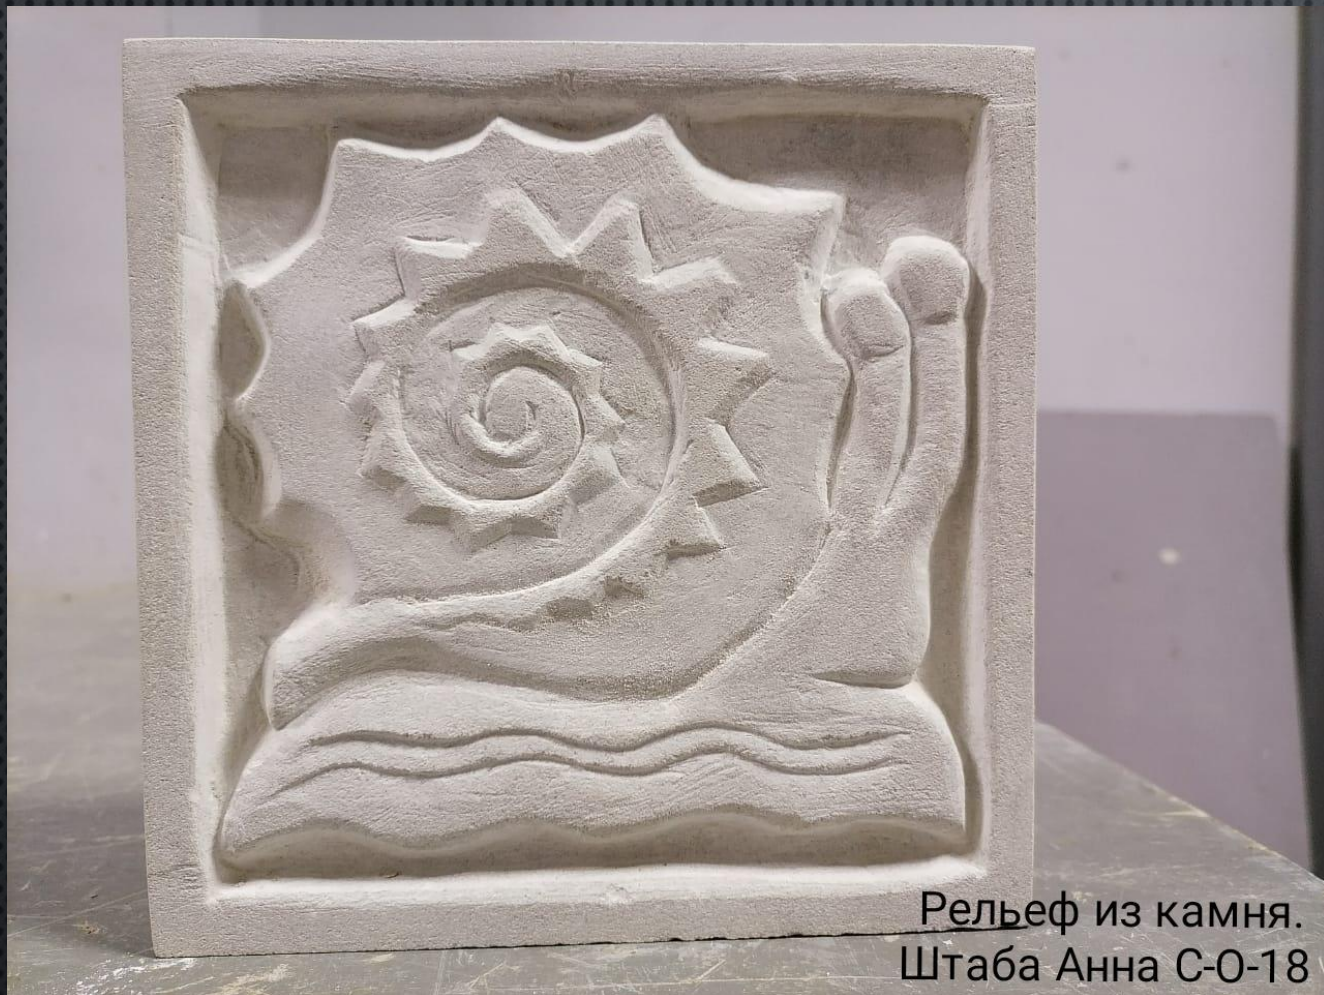

ФРИС К. В.

ДИСЦИПЛИНА: МДК
ЗАДАНИЕ ПОРТРЕТ ИЗВЕСТНОЙ
ЛИЧНОСТИ, УИНСТОН ЧЕРЧИЛЛЬ.
(ЭТЮД ИЗ ПЛАСТИЛИНА)
ВЫПОЛНИЛА :
СТУДЕНКА ГРУППЫ С-О-18 ШТАБА АННА
ПРЕПОДАВАТЕЛЬ: ФРИС К. В.

Штаба Анна С-О-18

Рельеф из камня.
Штаба Анна С-О-18