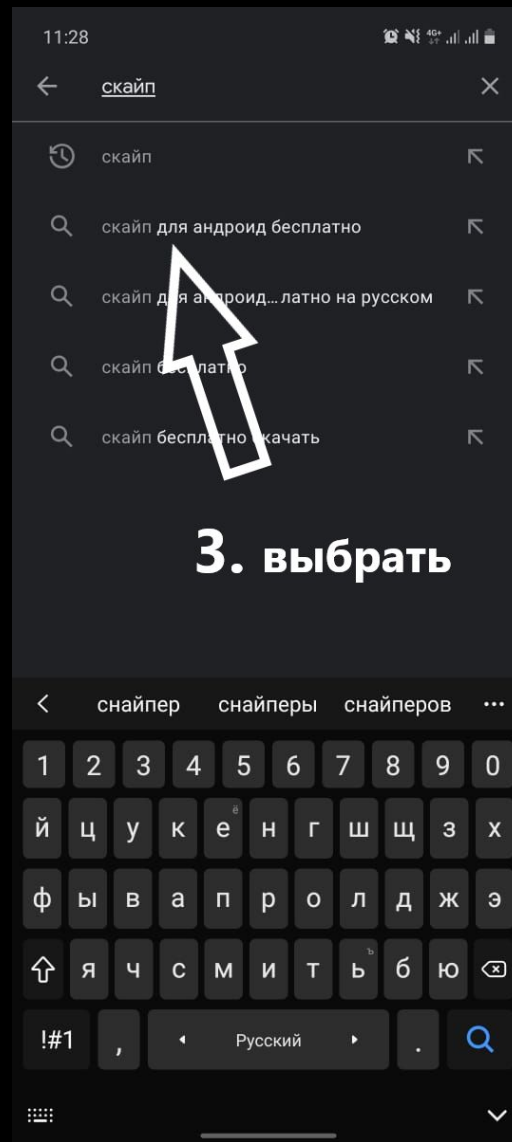

С января 2021 года оказание консультационной помощи гражданам с нарушением слуха производится на базе ЕДС

Как установить программу «Скайп» на Андроид

Как на телефоне Андроид найти в СКАЙПЕ «Липецк ЕДС»

Как установить программу «Скайп» на Apple

Как на телефоне Apple найти в СКАЙПе «Липецк»

Как на компьютере в СКАЙПе найти «Липецк ЕДС»

1.
Написать
(Липецк ЕДС)

2.
выбрать

Skype

Я Я \$0.00

Липецк едс

Все Люди Сообщения Группы