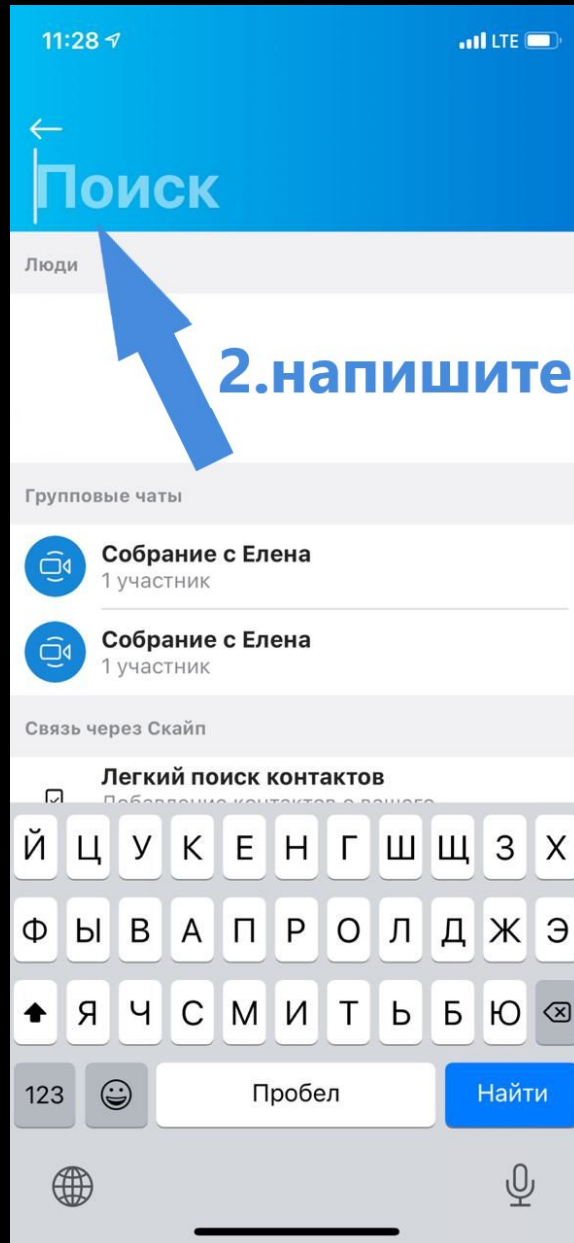

С января 2021 года оказание консультационной помощи гражданам с нарушением слуха производится на базе ЕДС

Empty rounded rectangular box.

Empty rounded rectangular box.

Как установить программу «Скайп» на Андроид

Как на телефоне Андроид найти в СКАЙПЕ «Липецк ЕДС»

Как установить программу «Скайп» на Apple

Как на телефоне Apple найти в СКАЙПе «Липецк»

Как на компьютере в СКАЙПе найти «Липецк ЕДС»

1.
Написать
(Липецк ЕДС)