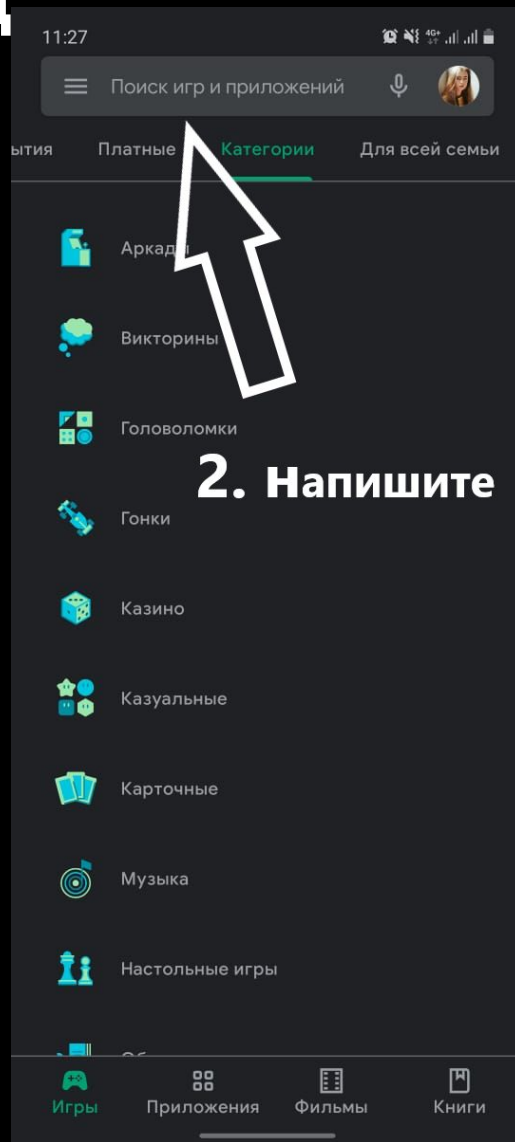

С января 2021 года оказание консультационной помощи гражданам с нарушением слуха производится на базе ЕДС

Empty rounded rectangular box.

Empty rounded rectangular box.

Как установить программу «Скайп» на Андроид

Как на телефоне Андроид найти в СКАЙПЕ «Липецк ЕДС»

Как установить программу «Скайп» на Apple

Как на телефоне Apple найти в СКАЙПе «Липецк»

Как на компьютере в СКАЙПе найти «Липецк ЕДС»

1.
Написать
(Липецк ЕДС)