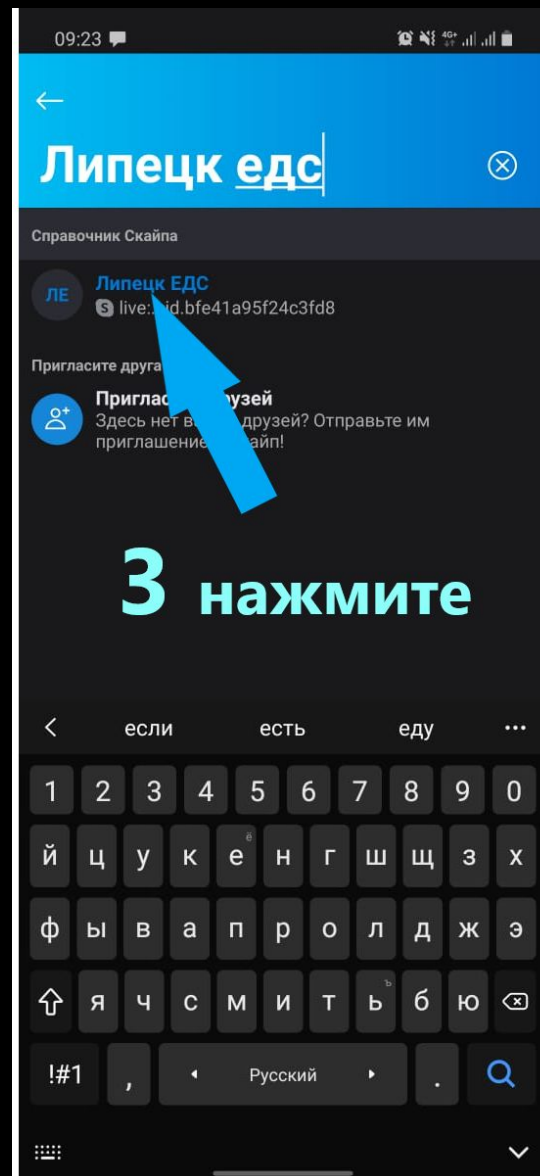

Как на телефоне Андроид найти в СКАЙПЕ «Липецк ЕДС»