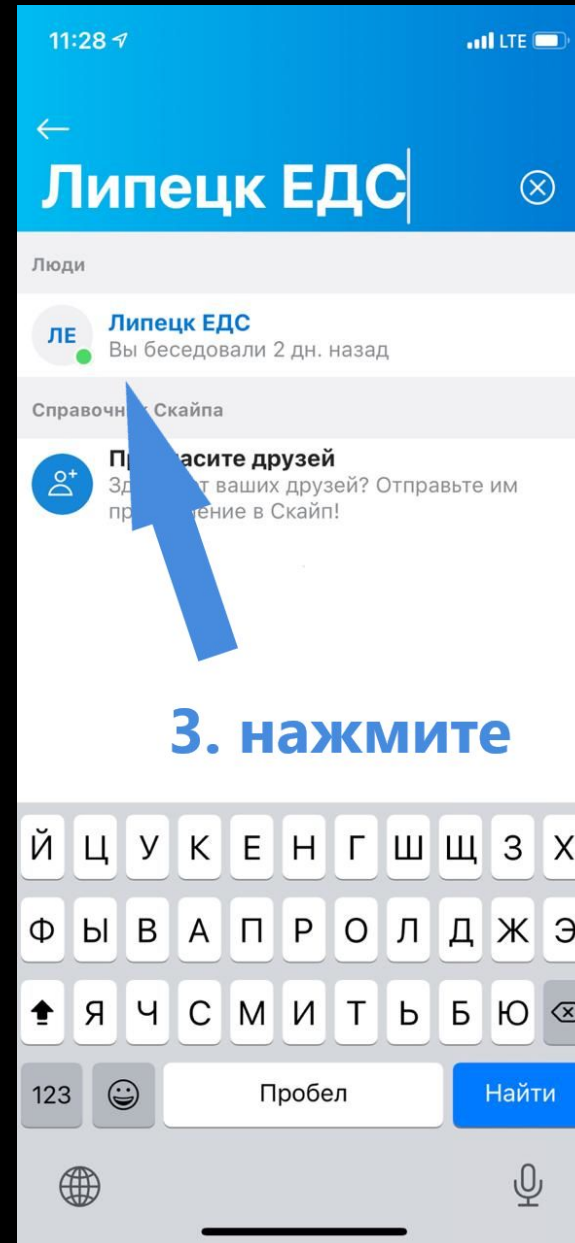

С января 2021 года оказание консультационной помощи гражданам с нарушением слуха производится на базе ЕДС

Empty rounded rectangular box.

Empty rounded rectangular box.

Как установить программу «Скайп» на Андроид

Как на телефоне Андроид найти в СКАЙПЕ «Липецк ЕДС»

Как установить программу «Скайп» на Apple

Как на телефоне Apple найти в СКАЙПе «Липецк»

Как на компьютере в СКАЙПе найти «Липецк ЕДС»

1.
Написать
(Липецк ЕДС)