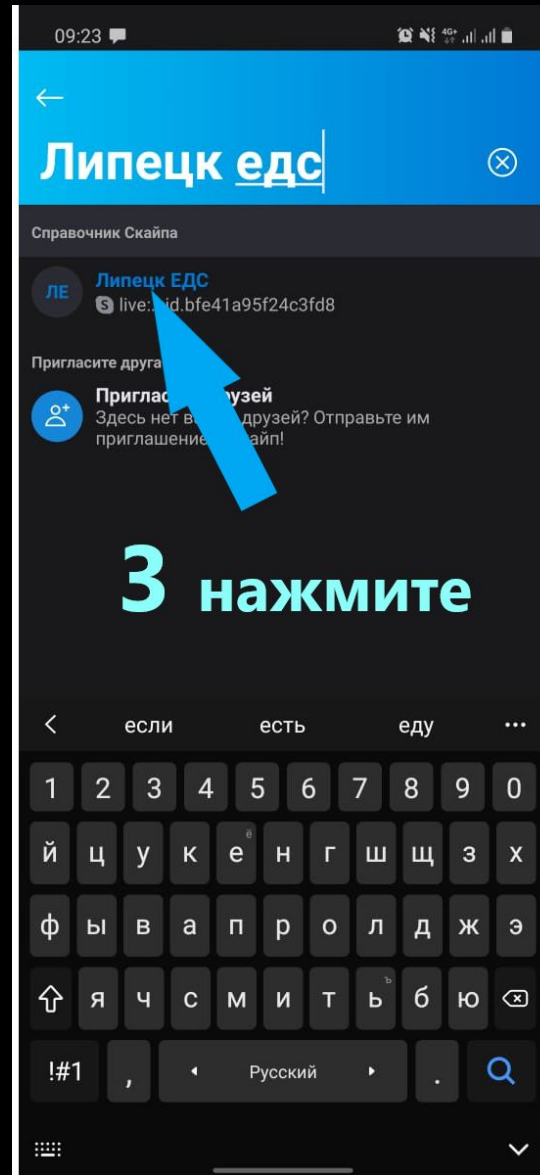

С января 2021 года оказание консультационной помощи гражданам с нарушением слуха производится на базе ЕДС

Как установить программу «Скайп» на Андроид

Как на телефоне Андроид найти в СКАЙПЕ «Липецк ЕДС»

Как установить программу «Скайп» на Apple

Как на телефоне Apple найти в СКАЙПе «Липецк»

Как на компьютере в СКАЙПе найти «Липецк ЕДС»

1.
Написать
(Липецк ЕДС)

2.
выбрать

Липецк едс

Все Люди Сообщения Группы

Быстрый поиск людей, сообщений и групп.

Люди