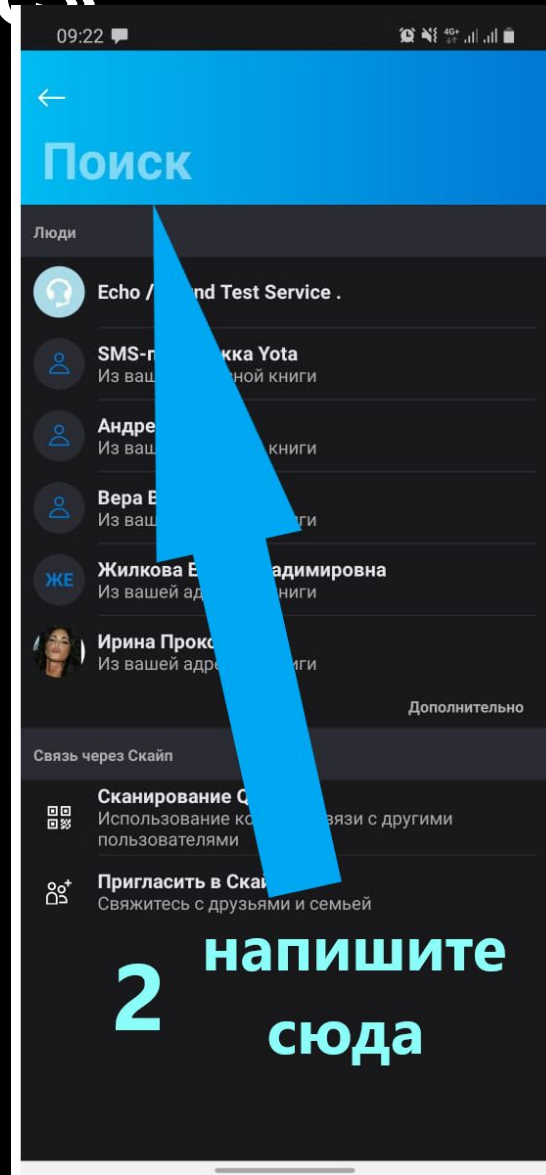

С января 2021 года оказание консультационной помощи гражданам с нарушением слуха производится на базе ЕДС

Как установить программу «Скайп» на Андроид

Как на телефоне Андроид найти в СКАЙПЕ «Липецк ЕДС»

Как установить программу «Скайп» на Apple

Как на телефоне Apple найти в СКАЙПе «Липецк»

Как на компьютере в СКАЙПе найти «Липецк ЕДС»

1.
Написать
(Липецк ЕДС)

2.
выбрать

Липецк едс

Все Люди Сообщения Группы

Быстрый поиск людей, сообщений и групп.

Люди