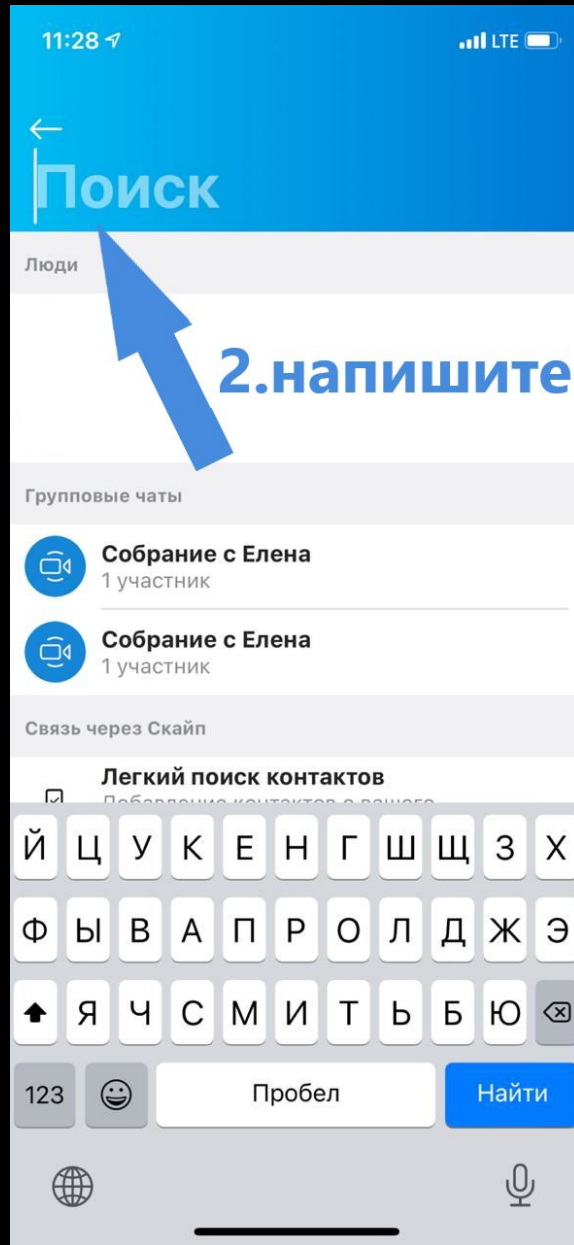

С января 2021 года оказание консультационной помощи гражданам с нарушением слуха производится на базе ЕДС

Как установить программу «Скайп» на Андроид

Как на телефоне Андроид найти в СКАЙПЕ «Липецк ЕДС»

Как установить программу «Скайп» на Apple

Как на телефоне Apple найти в СКАЙПе «Липецк»

Как на компьютере в СКАЙПе найти «Липецк ЕДС»

1.
Написать
(Липецк ЕДС)

2.
выбрать

Skype

Я Я \$0.00

Липецк едс

Все Люди Сообщения Группы