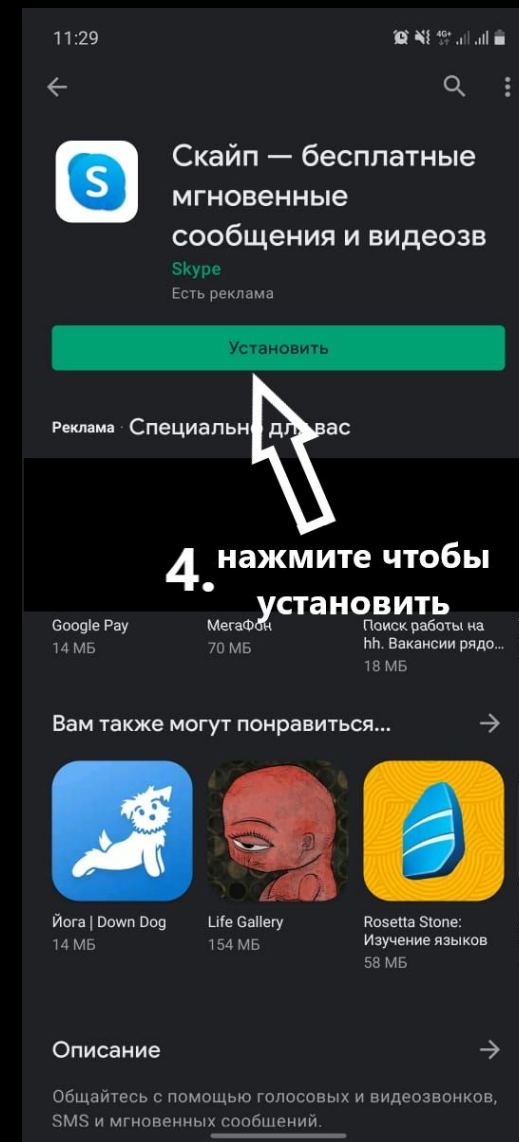

С января 2021 года оказание консультационной помощи гражданам с нарушением слуха производится на базе ЕДС

Как установить программу «Скайп» на Андроид

Как на телефоне Андроид найти в СКАЙПЕ «Липецк ЕДС»

Как установить программу «Скайп» на Apple

Как на телефоне Apple найти в СКАЙПе «Липецк»

Как на компьютере в СКАЙПе найти «Липецк ЕДС»

1.
Написать
(Липецк ЕДС)

2.
выбрать

Skype

Я Я \$0.00

Липецк едс

Все Люди Сообщения Группы