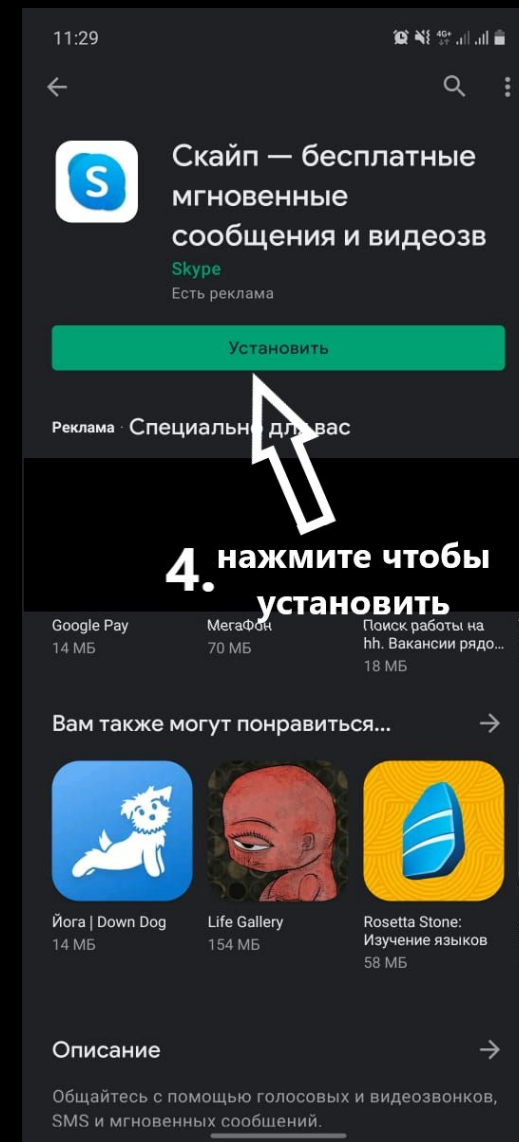

С января 2021 года оказание консультационной помощи гражданам с нарушением слуха производится на базе ЕДС

Empty rounded rectangular box.

Empty rounded rectangular box.

Как установить программу «Скайп» на Андроид

Как на телефоне Андроид найти в СКАЙПЕ «Липецк ЕДС»

Как установить программу «Скайп» на Apple

Как на телефоне Apple найти в СКАЙПе «Липецк»

Как на компьютере в СКАЙПе найти «Липецк ЕДС»

1.
Написать
(Липецк ЕДС)