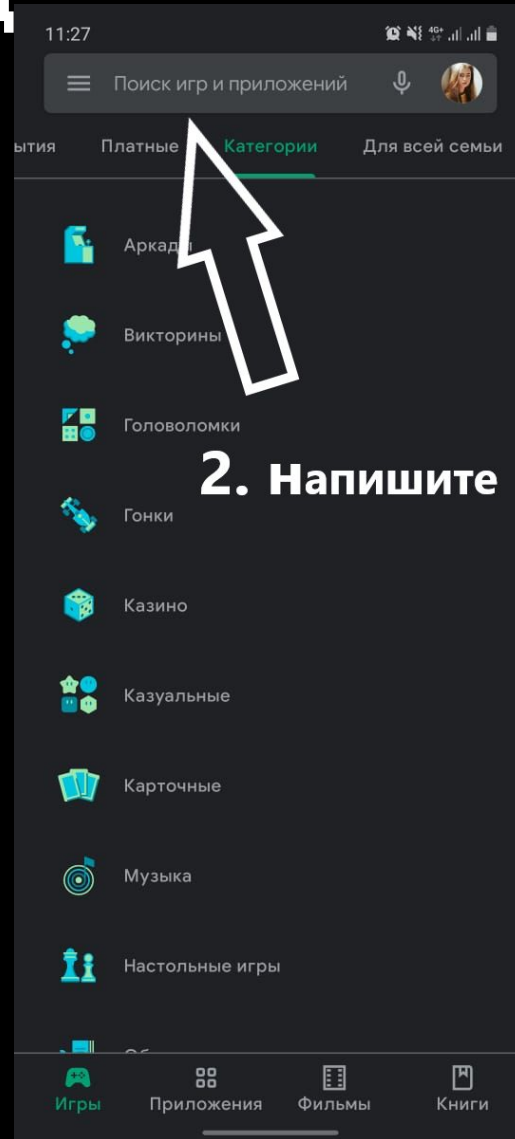

С января 2021 года оказание консультационной помощи гражданам с нарушением слуха производится на базе ЕДС

Empty white rounded rectangular box.

Empty white rounded rectangular box.

# Как установить программу «Скайп» на Андроид