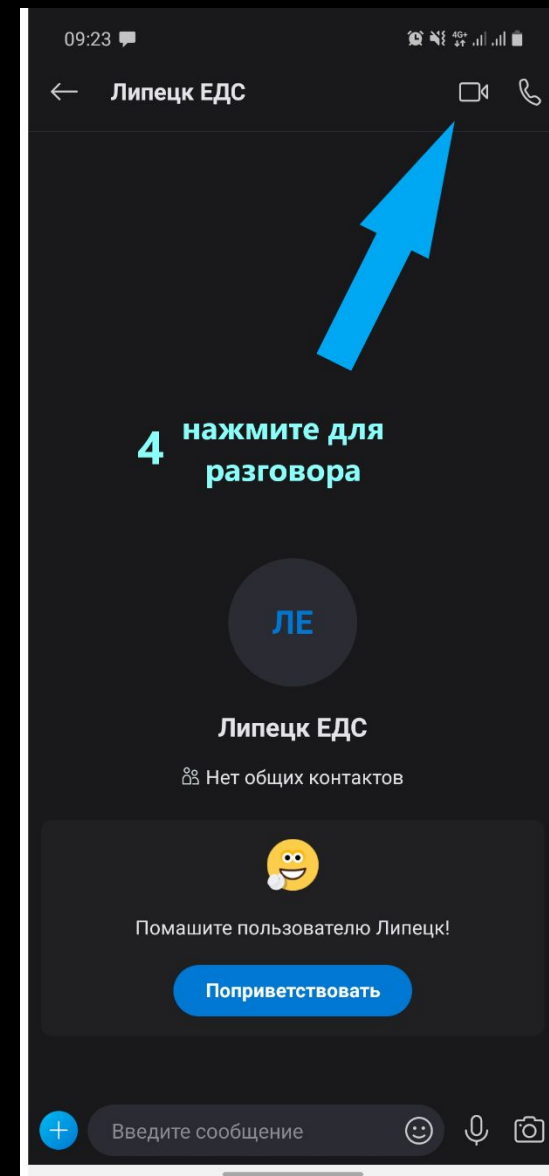

С января 2021 года оказание консультационной помощи гражданам с нарушением слуха производится на базе ЕДС

Как установить программу «Скайп» на Андроид

Как на телефоне Андроид найти в СКАЙПЕ «Липецк ЕДС»

Как установить программу «Скайп» на Apple

Как на телефоне Apple найти в СКАЙПе «Липецк»

Как на компьютере в СКАЙПе найти «Липецк ЕДС»

1.
Написать
(Липецк ЕДС)

2.
выбрать

Skype

Я Я \$0.00

Липецк едс

Все Люди Сообщения Группы