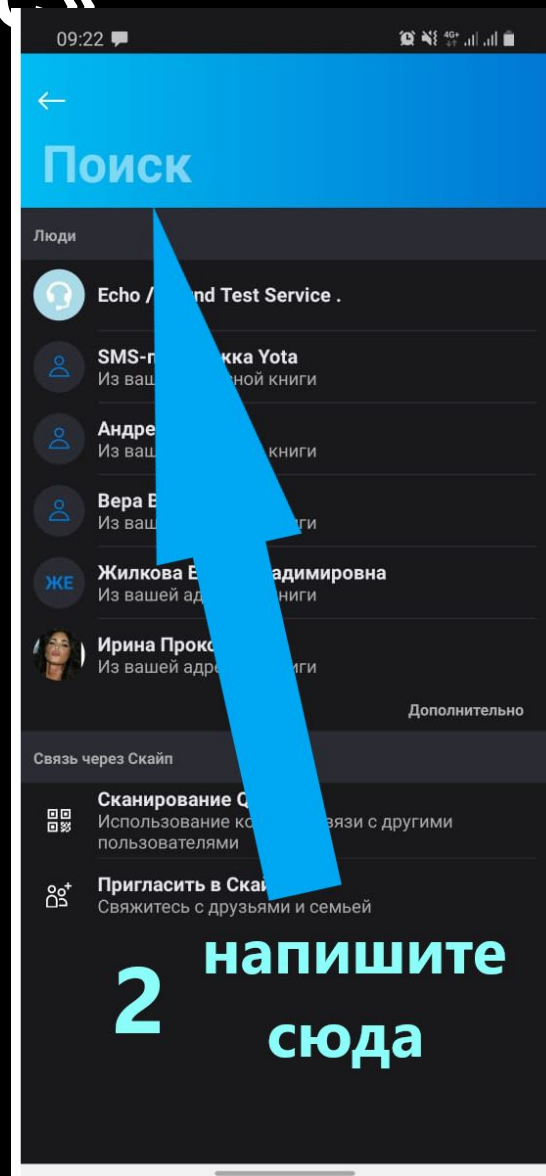

Как на телефоне Андроид найти в СКАЙПЕ «Липецк ЕДС»