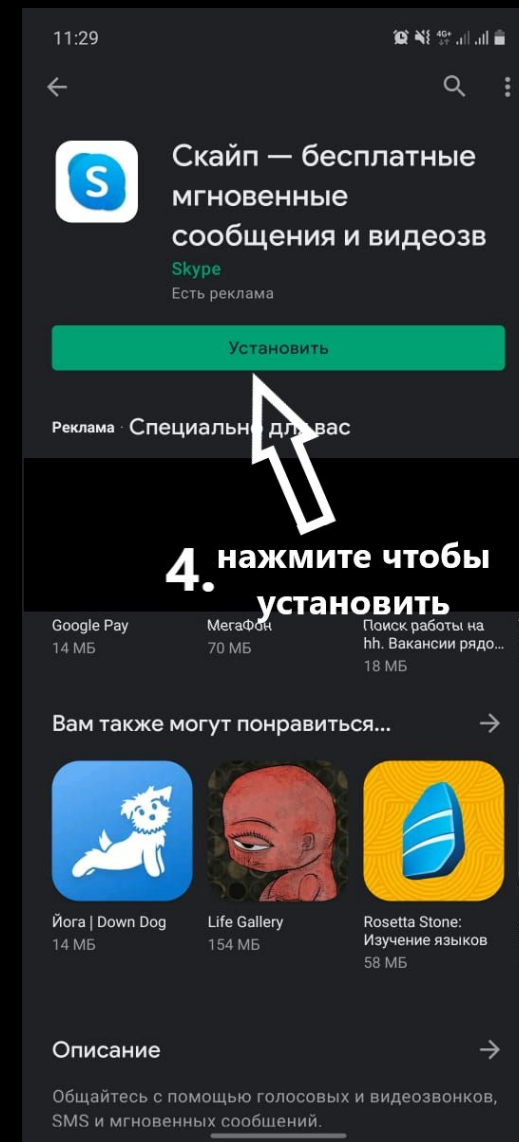

С января 2021 года оказание консультационной помощи гражданам с нарушением слуха производится на базе ЕДС

Как установить программу «Скайп» на Андроид

Как на телефоне Андроид найти в СКАЙПЕ «Липецк ЕДС»

Как установить программу «Скайп» на Apple

Как на телефоне Apple найти в СКАЙПе «Липецк»

Как на компьютере в СКАЙПе найти «Липецк ЕДС»

1.
Написать
(Липецк ЕДС)

2.
выбрать

Липецк едс

Все Люди Сообщения Группы

Быстрый поиск людей, сообщений и групп.

Люди