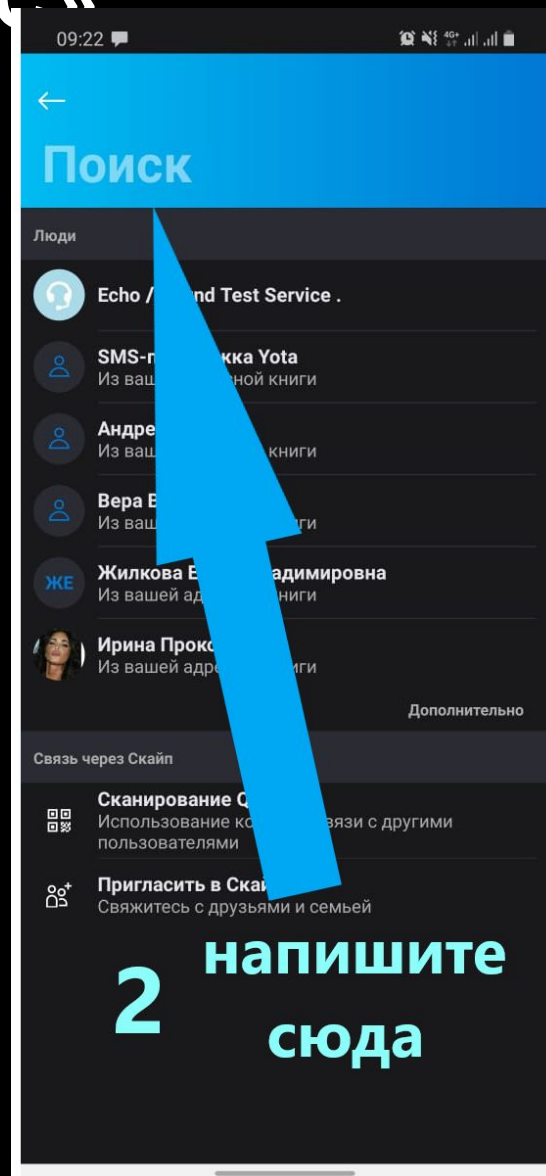

С января 2021 года оказание консультационной помощи гражданам с нарушением слуха производится на базе ЕДС

Как установить программу «Скайп» на Андроид

Как на телефоне Андроид найти в СКАЙПЕ «Липецк ЕДС»

Как установить программу «Скайп» на Apple

Как на телефоне Apple найти в СКАЙПе «Липецк»

Как на компьютере в СКАЙПе найти «Липецк ЕДС»

1.
Написать
(Липецк ЕДС)

2.
выбрать

Skype

Я Я \$0.00

Липецк едс

Все Люди Сообщения Группы