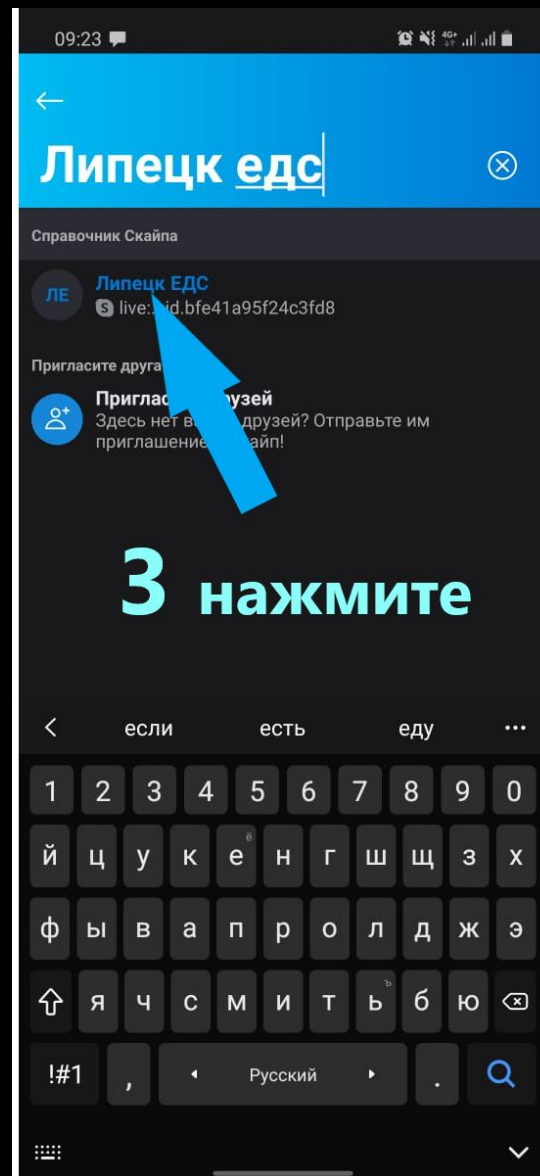

С января 2021 года оказание консультационной помощи гражданам с нарушением слуха производится на базе ЕДС

Как установить программу «Скайп» на Андроид

Как на телефоне Андроид найти в СКАЙПЕ «Липецк ЕДС»

Как установить программу «Скайп» на Apple

Как на телефоне Apple найти в СКАЙПе «Липецк»

Как на компьютере в СКАЙПе найти «Липецк ЕДС»

1.
Написать
(Липецк ЕДС)

2.
выбрать

Skype

Я Я \$0.00

Липецк едс

Все Люди Сообщения Группы