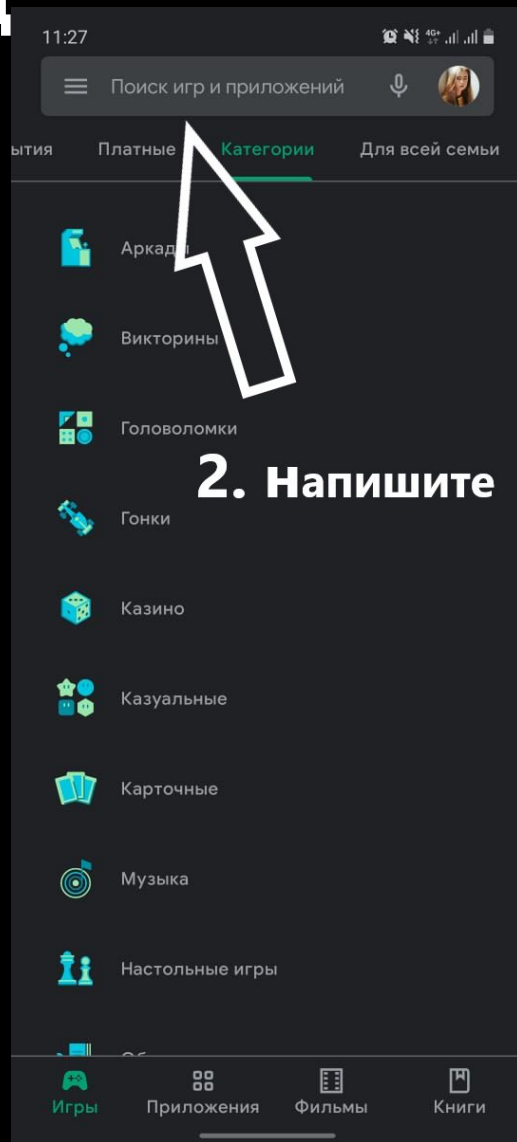

С января 2021 года оказание консультационной помощи гражданам с нарушением слуха производится на базе ЕДС

Как установить программу «Скайп» на Андроид

Как на телефоне Андроид найти в СКАЙПЕ «Липецк ЕДС»

Как установить программу «Скайп» на Apple

Как на телефоне Apple найти в СКАЙПе «Липецк»

Как на компьютере в СКАЙПе найти «Липецк ЕДС»

1.
Написать
(Липецк ЕДС)

2.
выбрать

Липецк едс

Все Люди Сообщения Группы

Быстрый поиск людей, сообщений и групп.

Люди