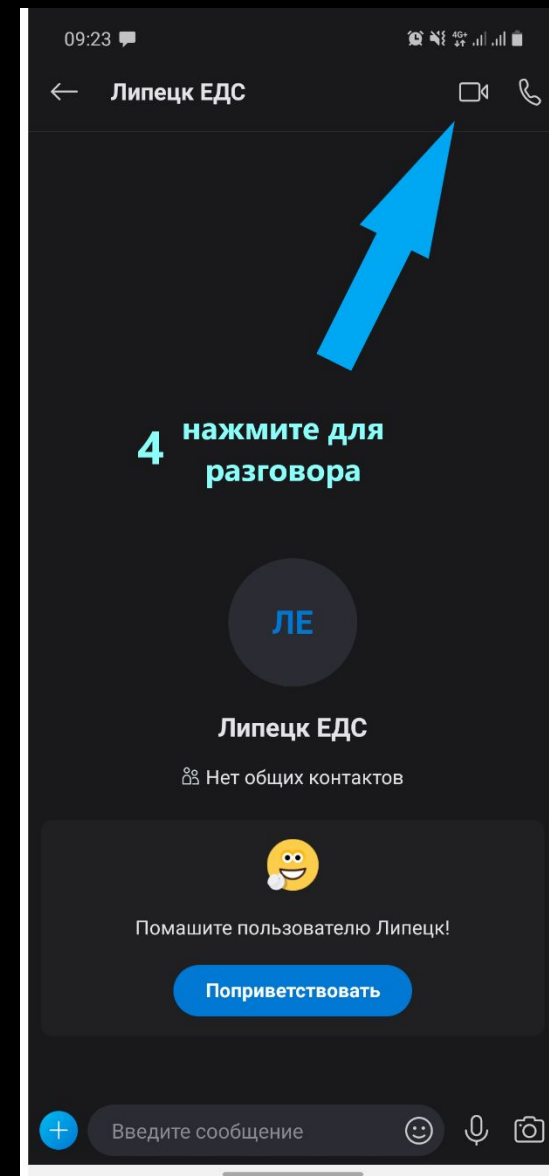

Как на телефоне Андроид найти в СКАЙПЕ «Липецк ЕДС»