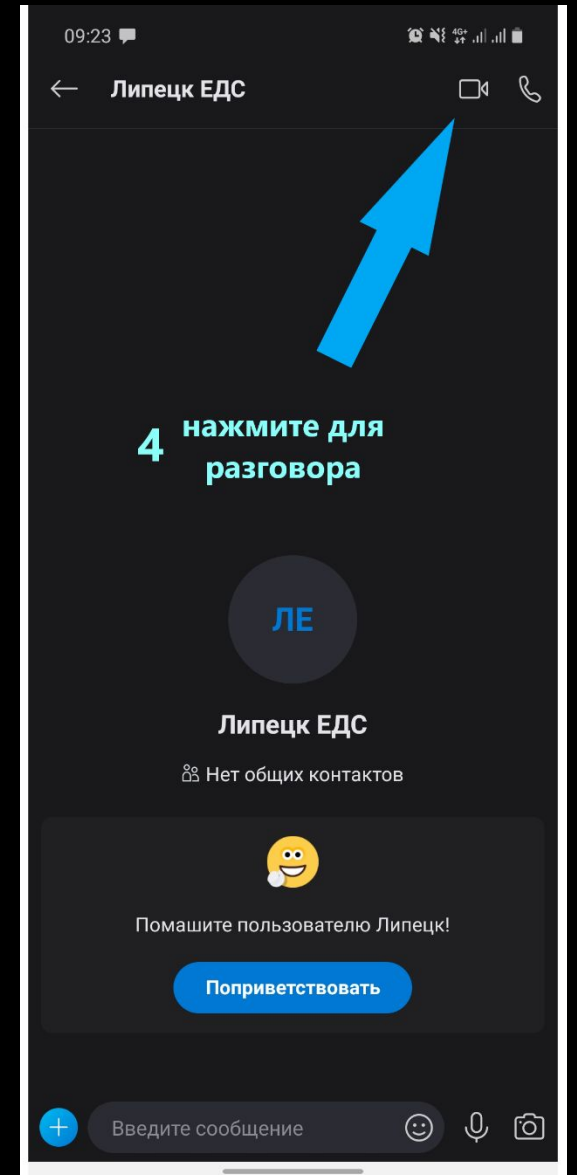

С января 2021 года оказание консультационной помощи гражданам с нарушением слуха производится на базе ЕДС

Как установить программу «Скайп» на Андроид

Как на телефоне Андроид найти в СКАЙПЕ «Липецк ЕДС»

Как установить программу «Скайп» на Apple

Как на телефоне Apple найти в СКАЙПе «Липецк»

Как на компьютере в СКАЙПе найти «Липецк ЕДС»

1.
Написать
(Липецк ЕДС)

2.
выбрать

Липецк едс

Все Люди Сообщения Группы

Быстрый поиск людей, сообщений и групп.

Люди