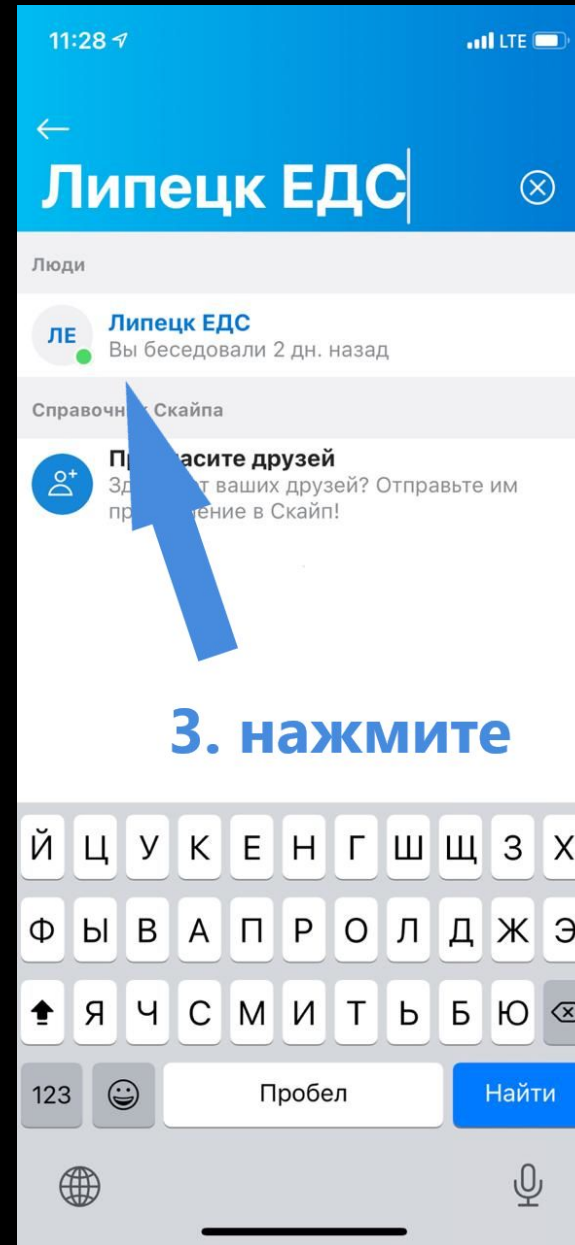

С января 2021 года оказание консультационной помощи гражданам с нарушением слуха производится на базе ЕДС

Как установить программу «Скайп» на Андроид

Как на телефоне Андроид найти в СКАЙПЕ «Липецк ЕДС»

Как установить программу «Скайп» на Apple

Как на телефоне Apple найти в СКАЙПе «Липецк»

Как на компьютере в СКАЙПе найти «Липецк ЕДС»

1.
Написать
(Липецк ЕДС)

2.
выбрать

Skype

Я Я \$0.00

Липецк едс

Все Люди Сообщения Группы