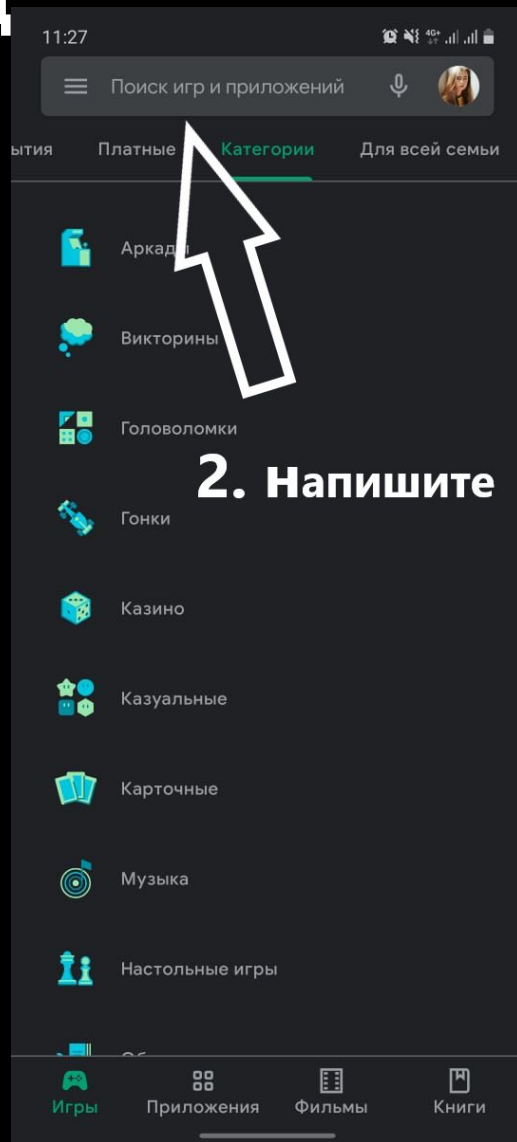

С января 2021 года оказание консультационной помощи гражданам с нарушением слуха производится на базе ЕДС

Как установить программу «Скайп» на Андроид

Как на телефоне Андроид найти в СКАЙПЕ «Липецк ЕДС»

Как установить программу «Скайп» на Apple

Как на телефоне Apple найти в СКАЙПе «Липецк»

Как на компьютере в СКАЙПе найти «Липецк ЕДС»

1.
Написать
(Липецк ЕДС)

2.
выбрать

Skype

Я Я \$0.00

Липецк едс

Все Люди Сообщения Группы