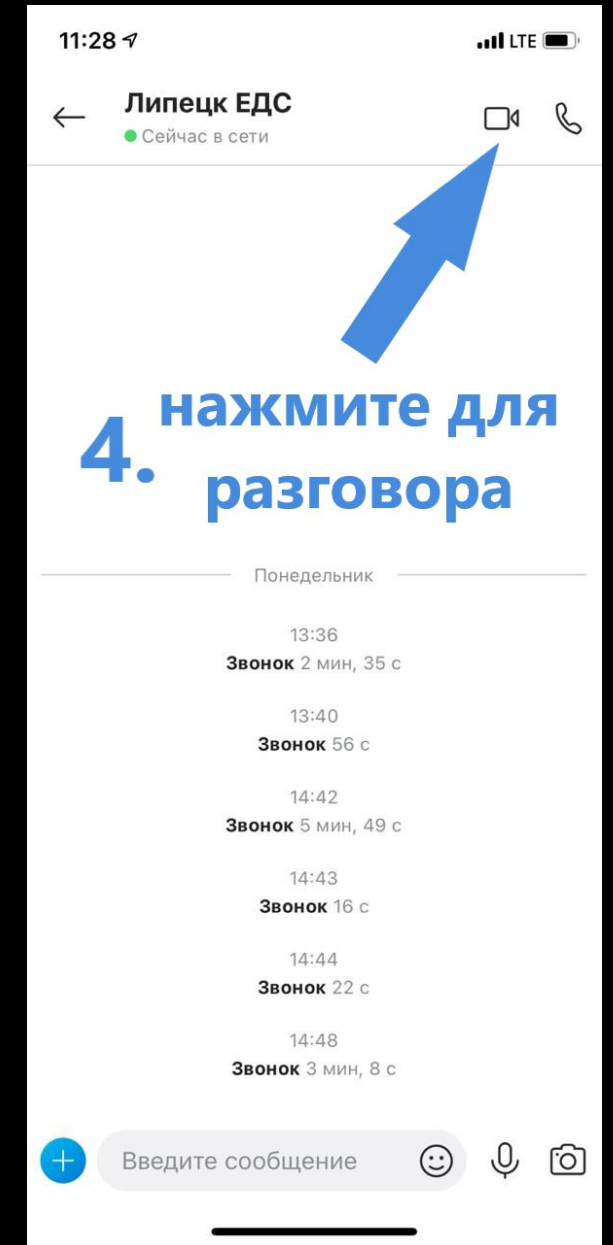

С января 2021 года оказание консультационной помощи гражданам с нарушением слуха производится на базе ЕДС

Как установить программу «Скайп» на Андроид

Как на телефоне Андроид найти в СКАЙПЕ «Липецк ЕДС»

Как установить программу «Скайп» на Apple

Как на телефоне Apple найти в СКАЙПе «Липецк»

Как на компьютере в СКАЙПе найти «Липецк ЕДС»

1.
Написать
(Липецк ЕДС)

2.
выбрать

Skype

Я Я \$0.00

Липецк едс

Все Люди Сообщения Группы