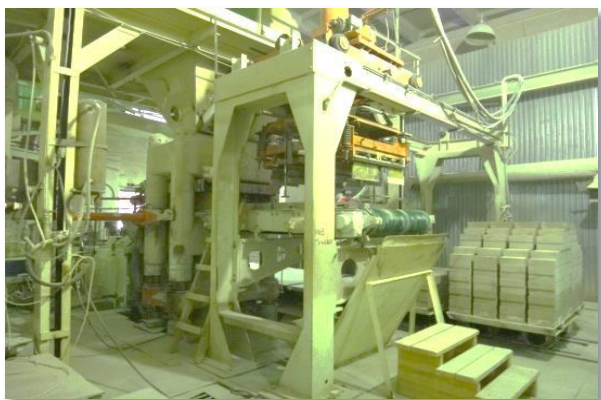

Производственное оборудование

Наименование	Количество, ед.	Состояние
Гидравлический пресс	2	Рабочее
Котел	4	Рабочее
Автоклав	7	Рабочее

Пресса