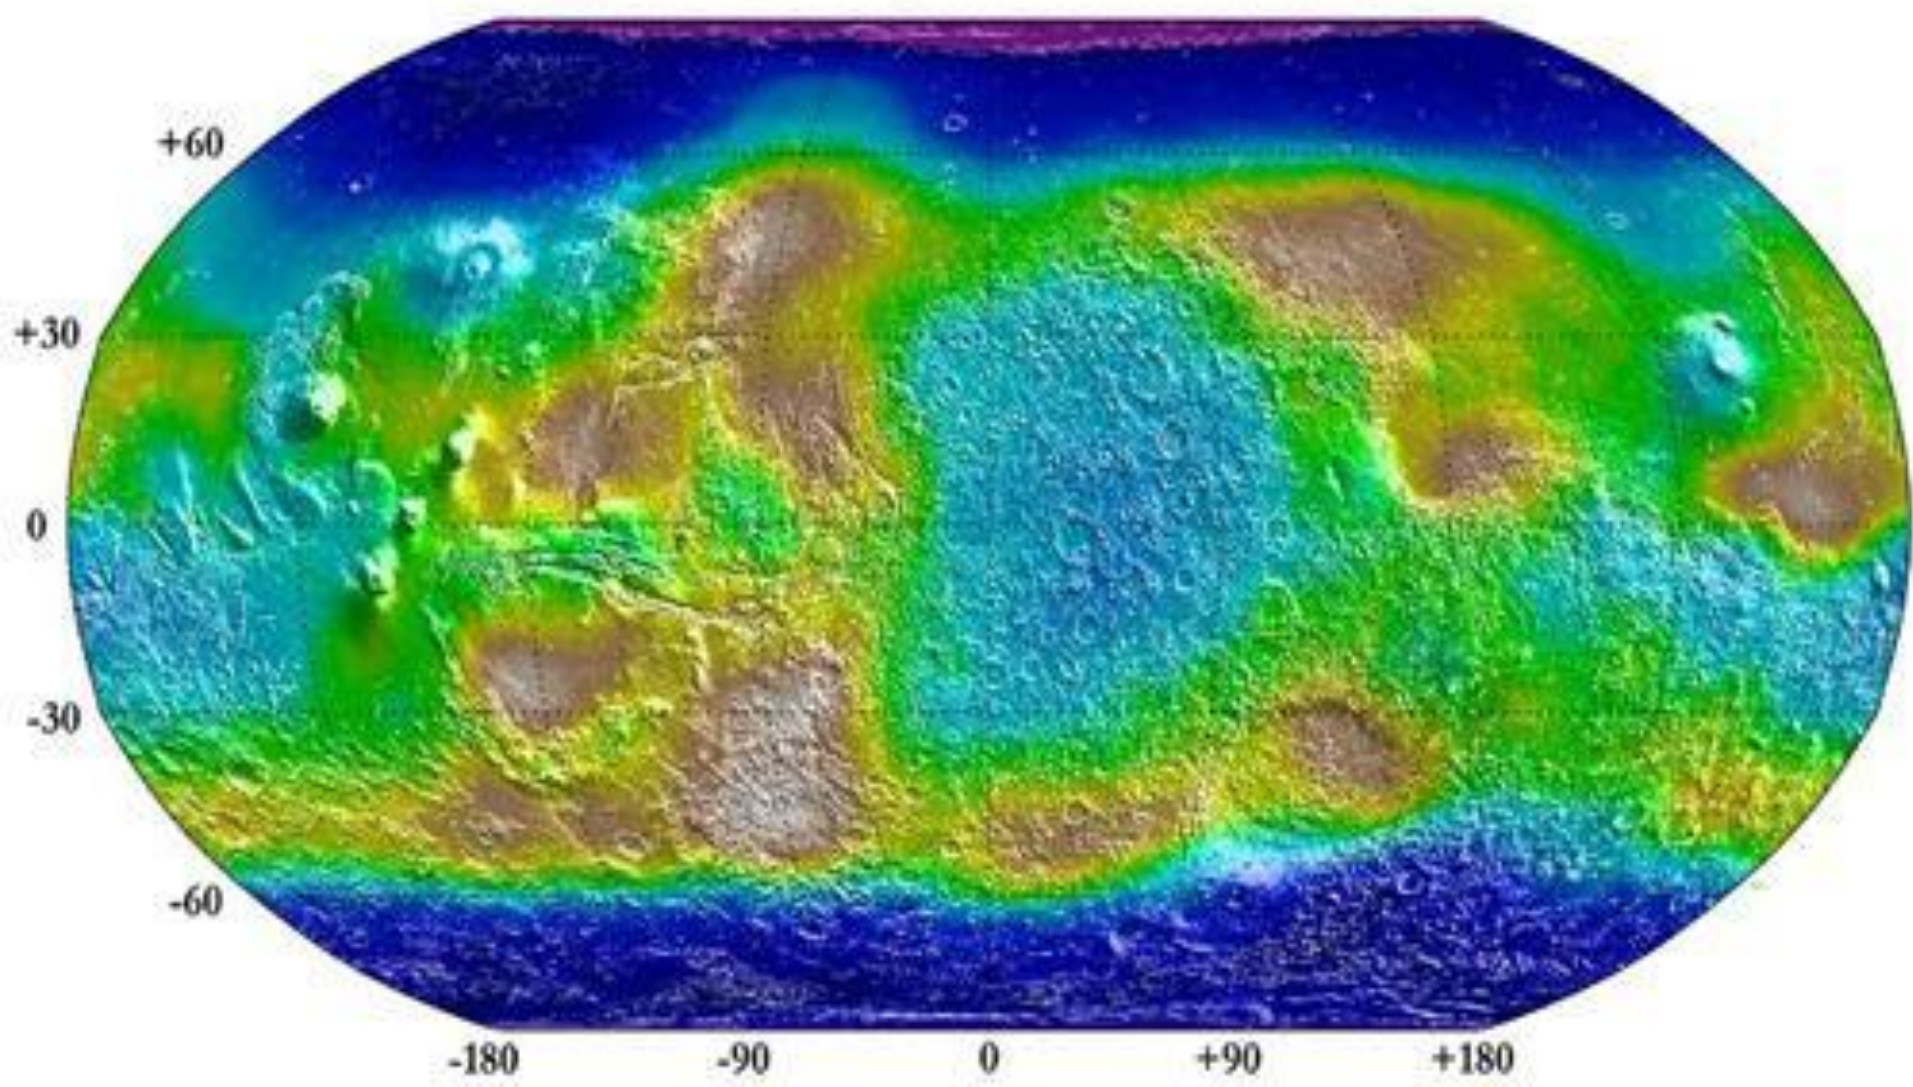

15 минут о воде на Марсе

2 km

WATER MAP

2001 Mars Odyssey Gamma Ray Spectrometer

H₂O Low  H₂O High

Lower-Limit of Water Mass Fraction on Mars

MY 29
MY 30
L_s 0 autumn 90 winter 180 spring 270 summer 360
ESP_022689_1380

Sol 20

Sol 24

Possible Methane Sources and Sinks