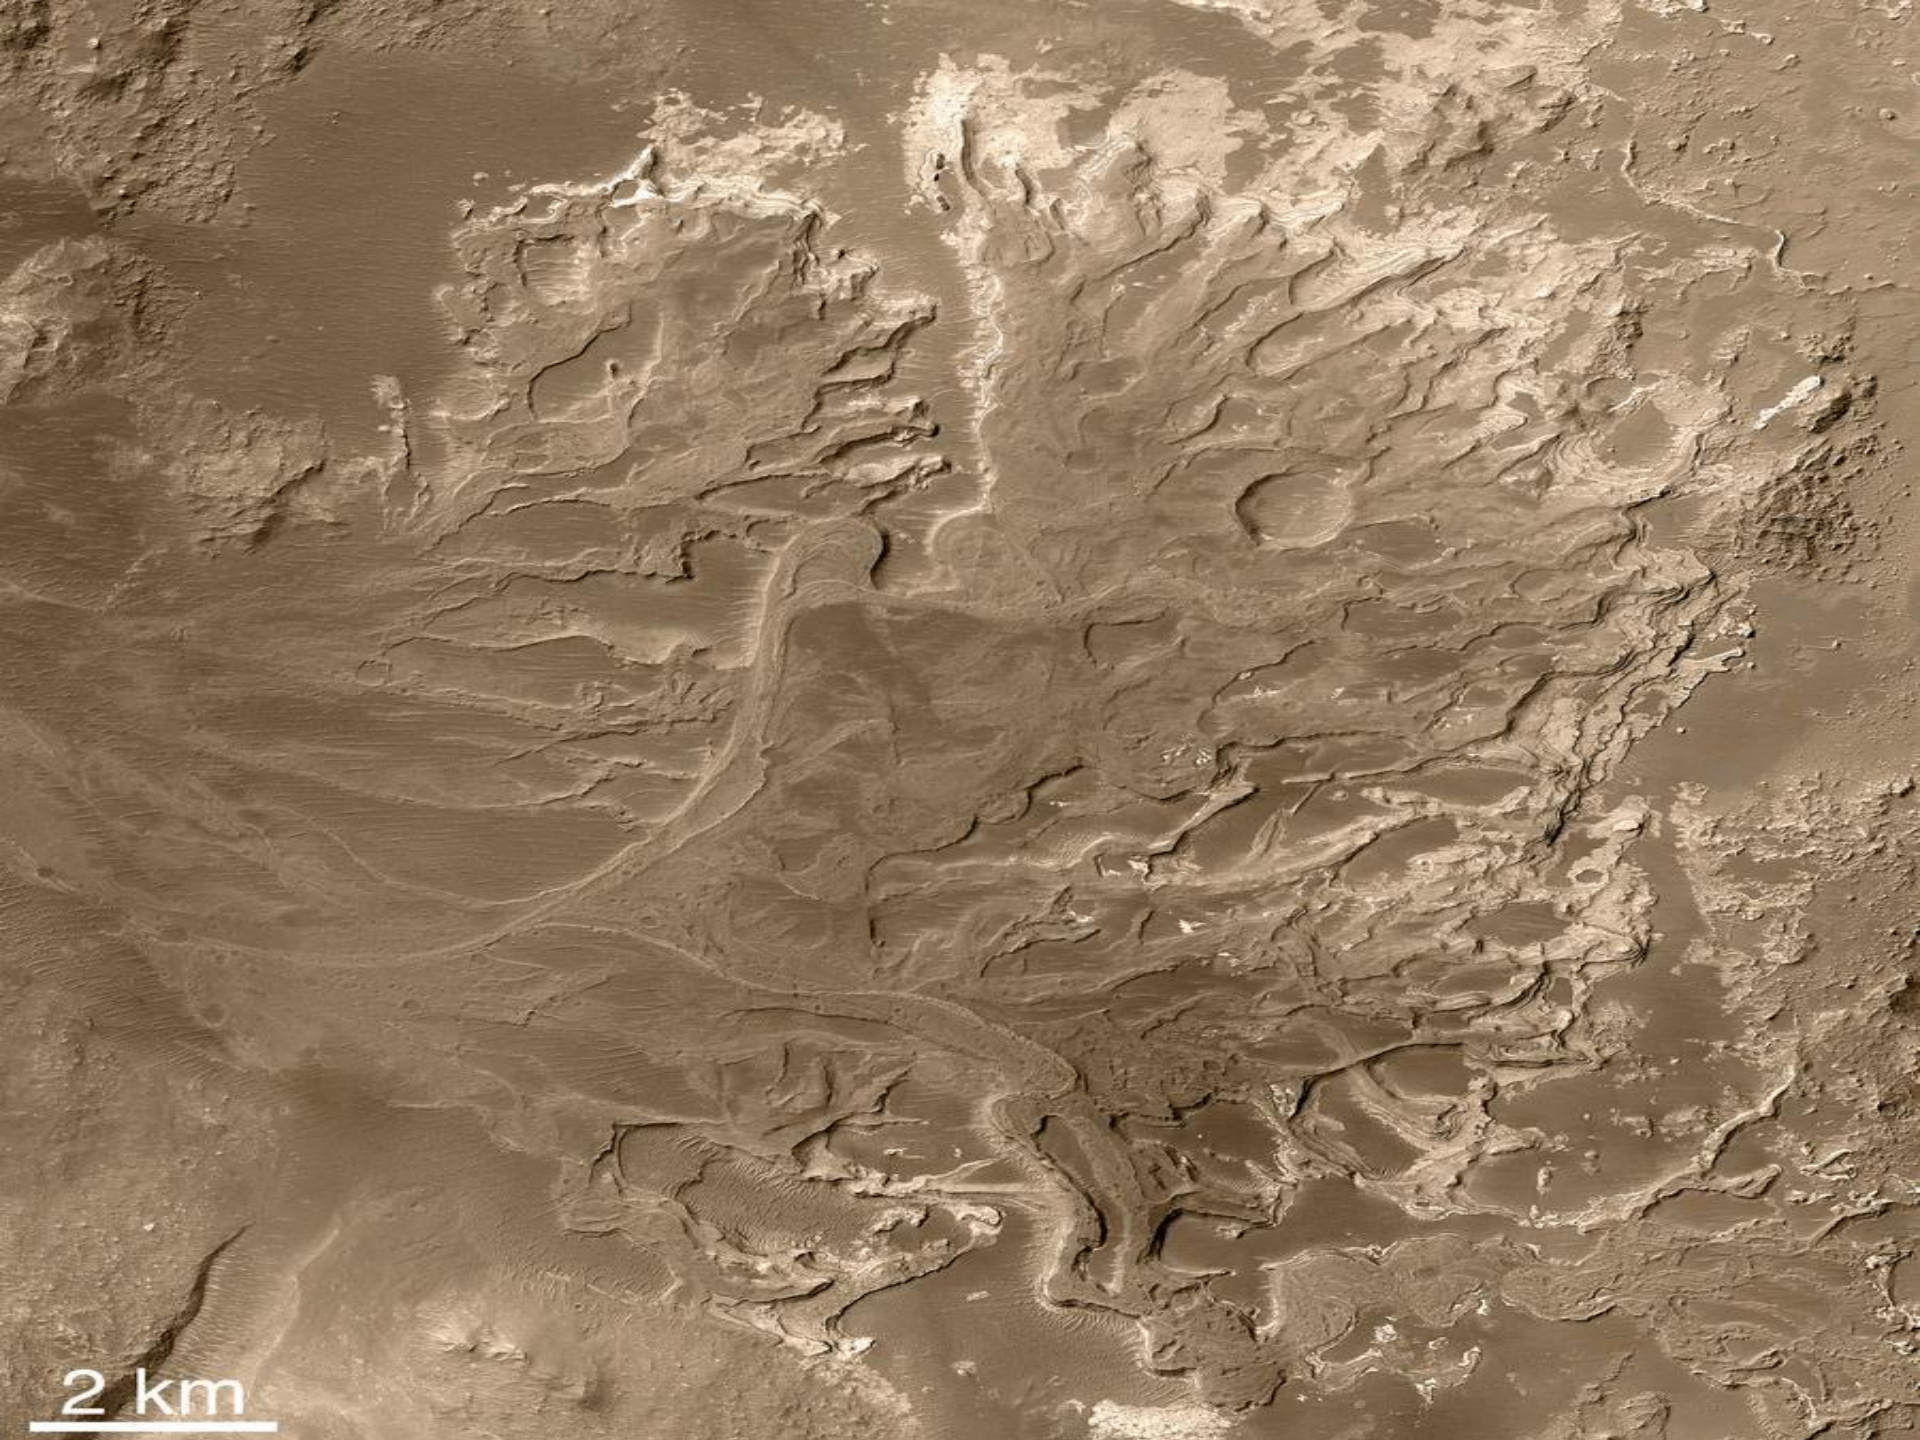

15 минут о воде на Марсе

2 km

WATER MAP

2001 Mars Odyssey Gamma Ray Spectrometer

H₂O Low  H₂O High

Lower-Limit of Water Mass Fraction on Mars

MY 29
MY 30
L_s 0 autumn 90 winter 180 spring 270 summer 360
ESP_022689_1380

Sol 20

Sol 24

Possible Methane Sources and Sinks