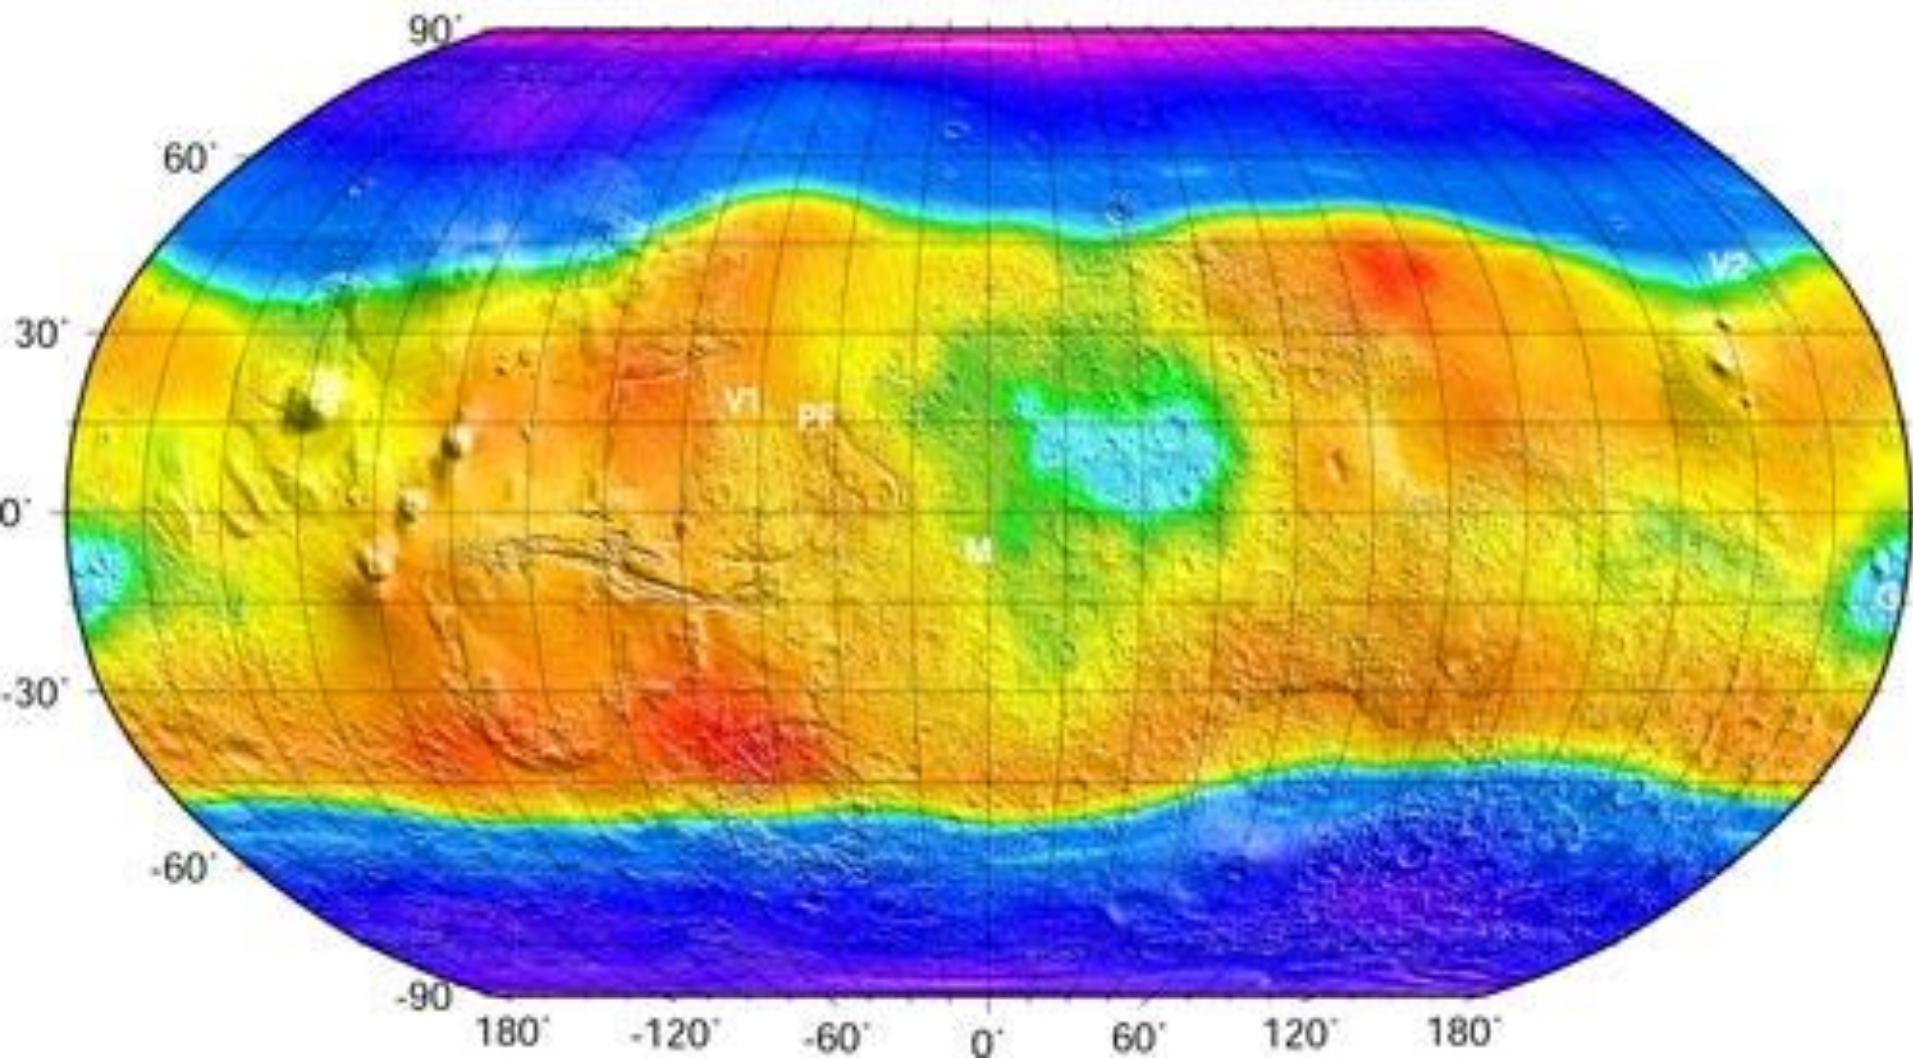

15 минут о воде на Марсе

2 km

WATER MAP

2001 Mars Odyssey Gamma Ray Spectrometer

H₂O Low  H₂O High

Lower-Limit of Water Mass Fraction on Mars

MY 29
MY 30
L_s 0 autumn 90 winter 180 spring 270 summer 360
ESP_022689_1380

Sol 20

Sol 24

Possible Methane Sources and Sinks