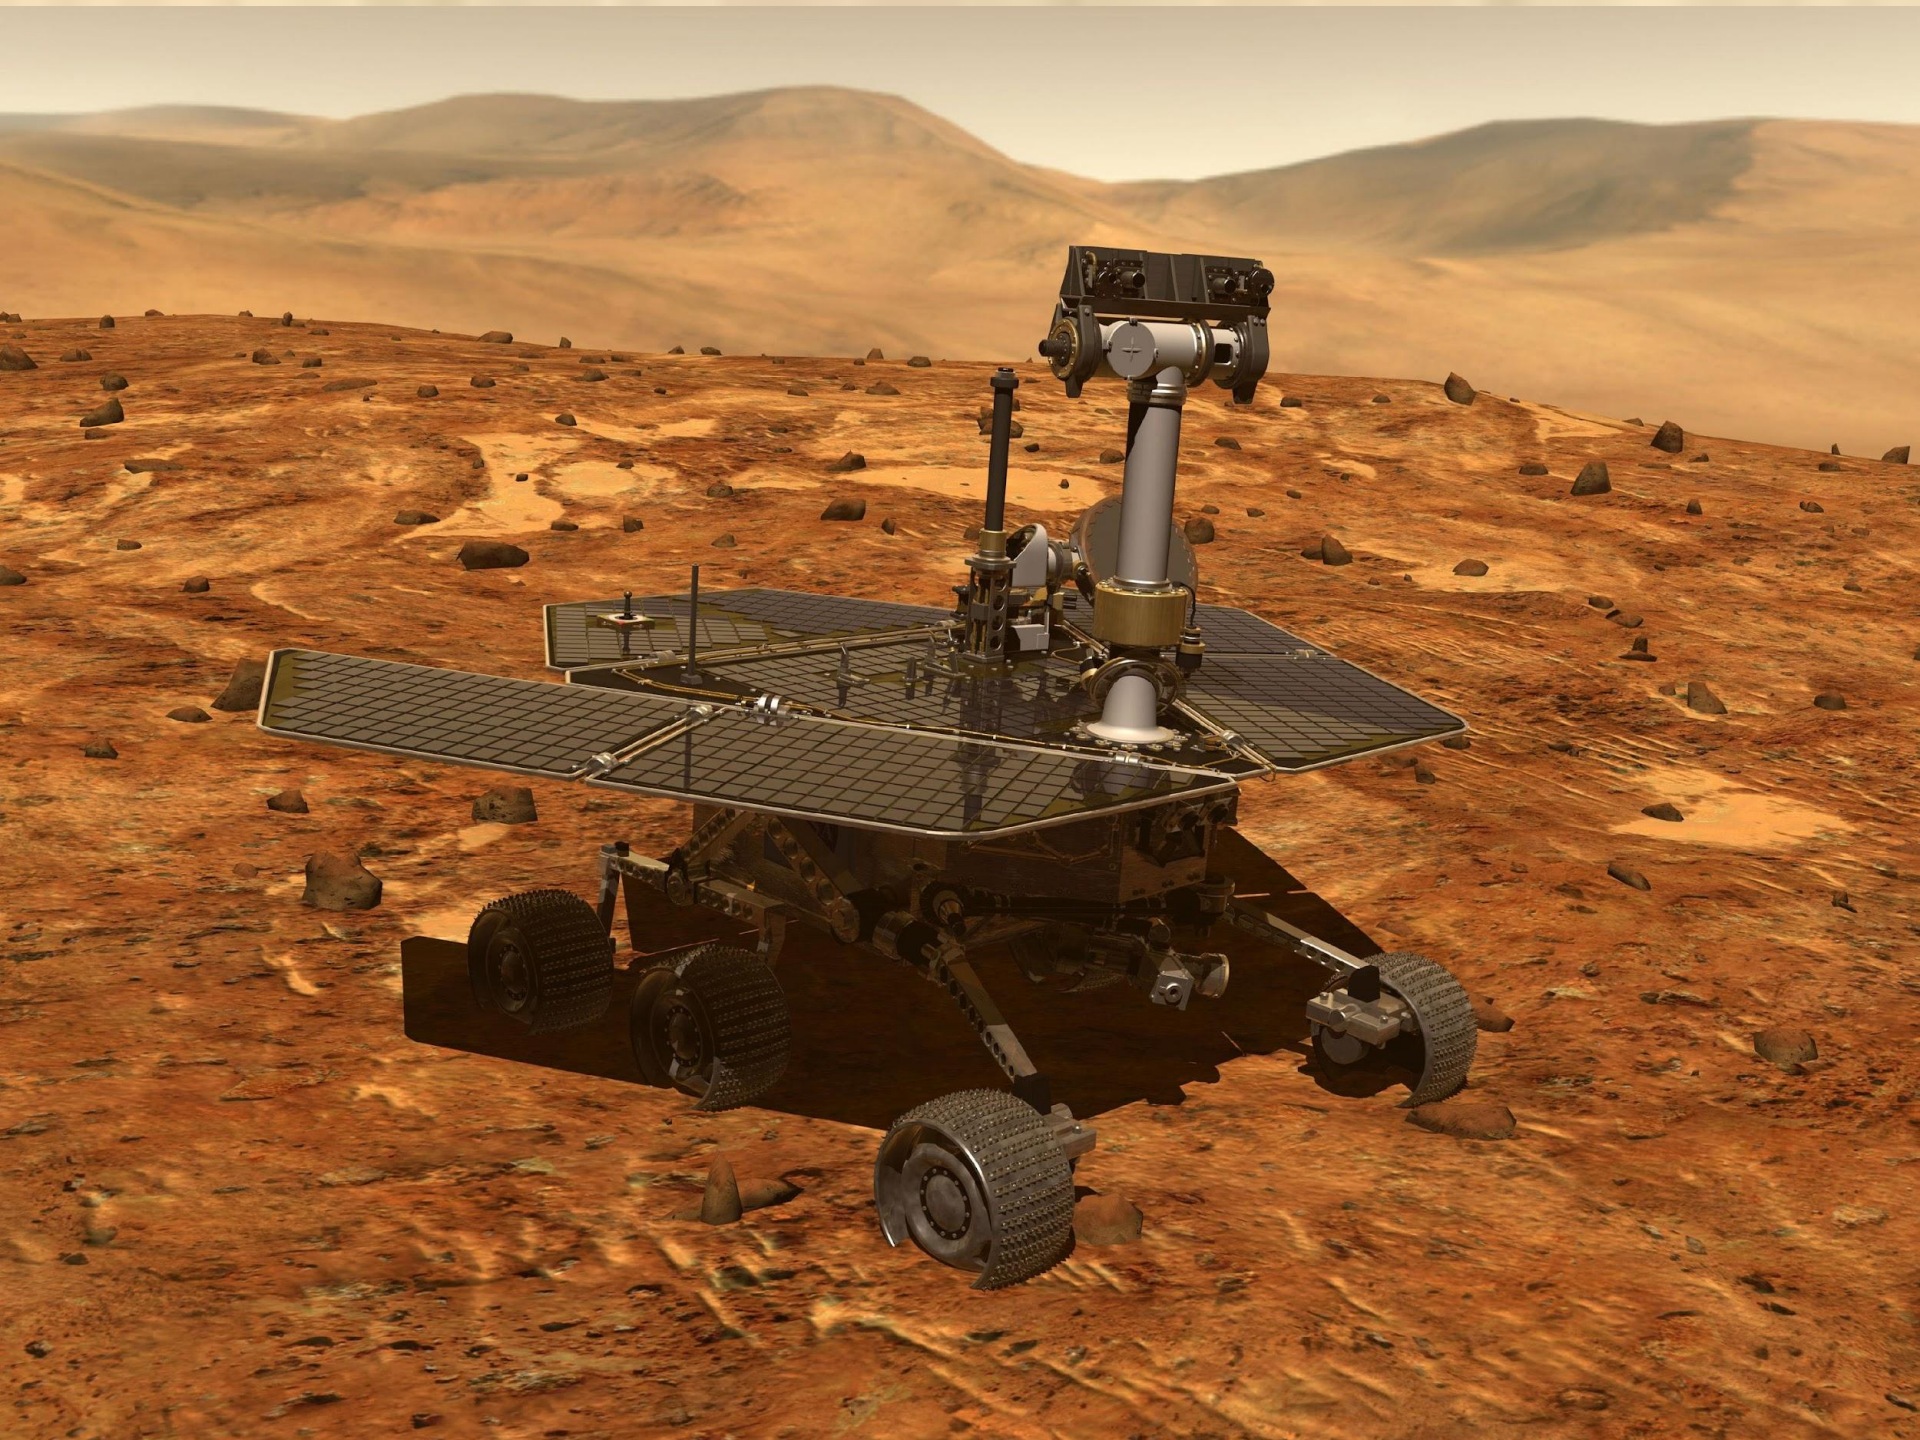

15 минут о воде на Марсе

2 km

WATER MAP

2001 Mars Odyssey Gamma Ray Spectrometer

H₂O Low  H₂O High

Lower-Limit of Water Mass Fraction on Mars

MY 29
MY 30
L_s 0 autumn 90 winter 180 spring 270 summer 360
ESP_022689_1380

Sol 20

Sol 24

Possible Methane Sources and Sinks