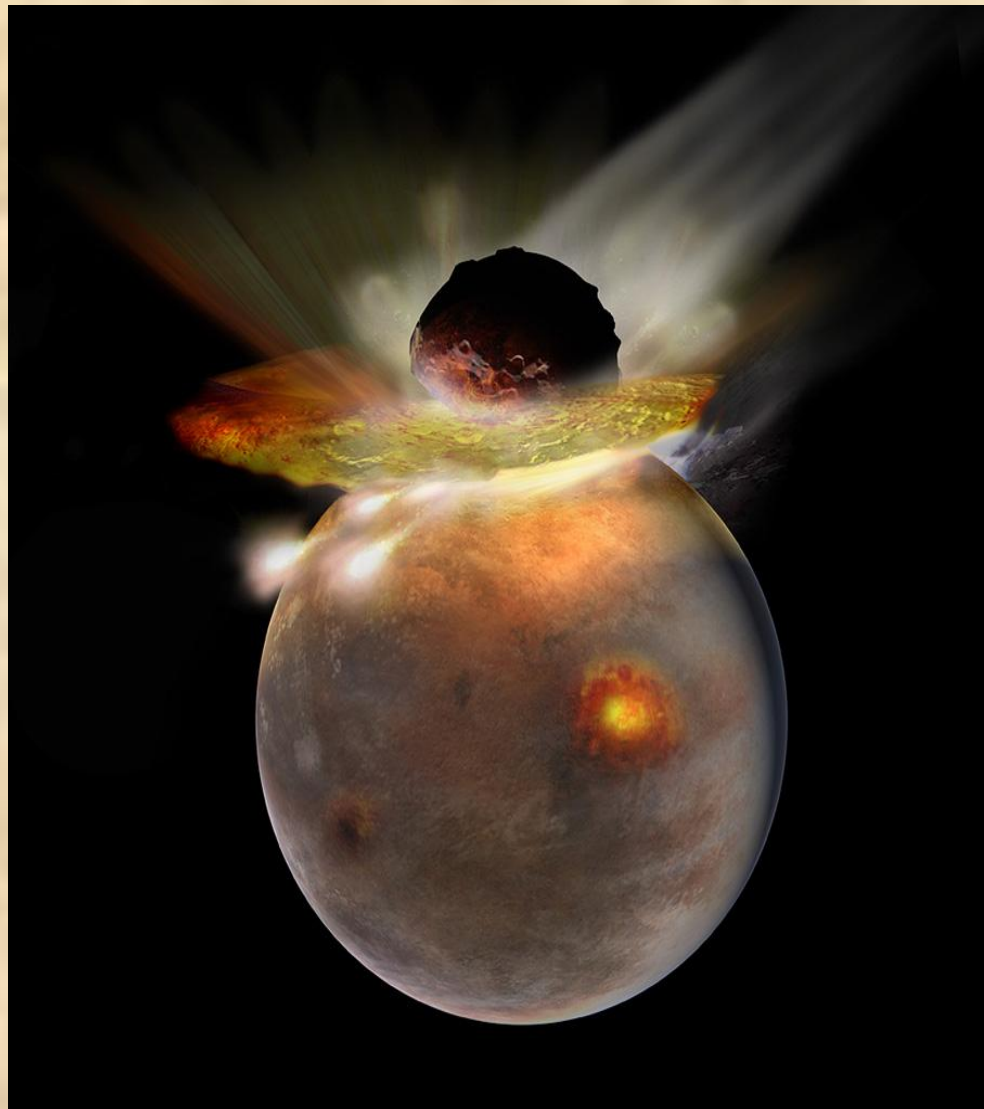

15 минут о воде на Марсе

2 km

WATER MAP

2001 Mars Odyssey Gamma Ray Spectrometer

H₂O Low  H₂O High

Lower-Limit of Water Mass Fraction on Mars

Sol 20

Sol 24

Possible Methane Sources and Sinks