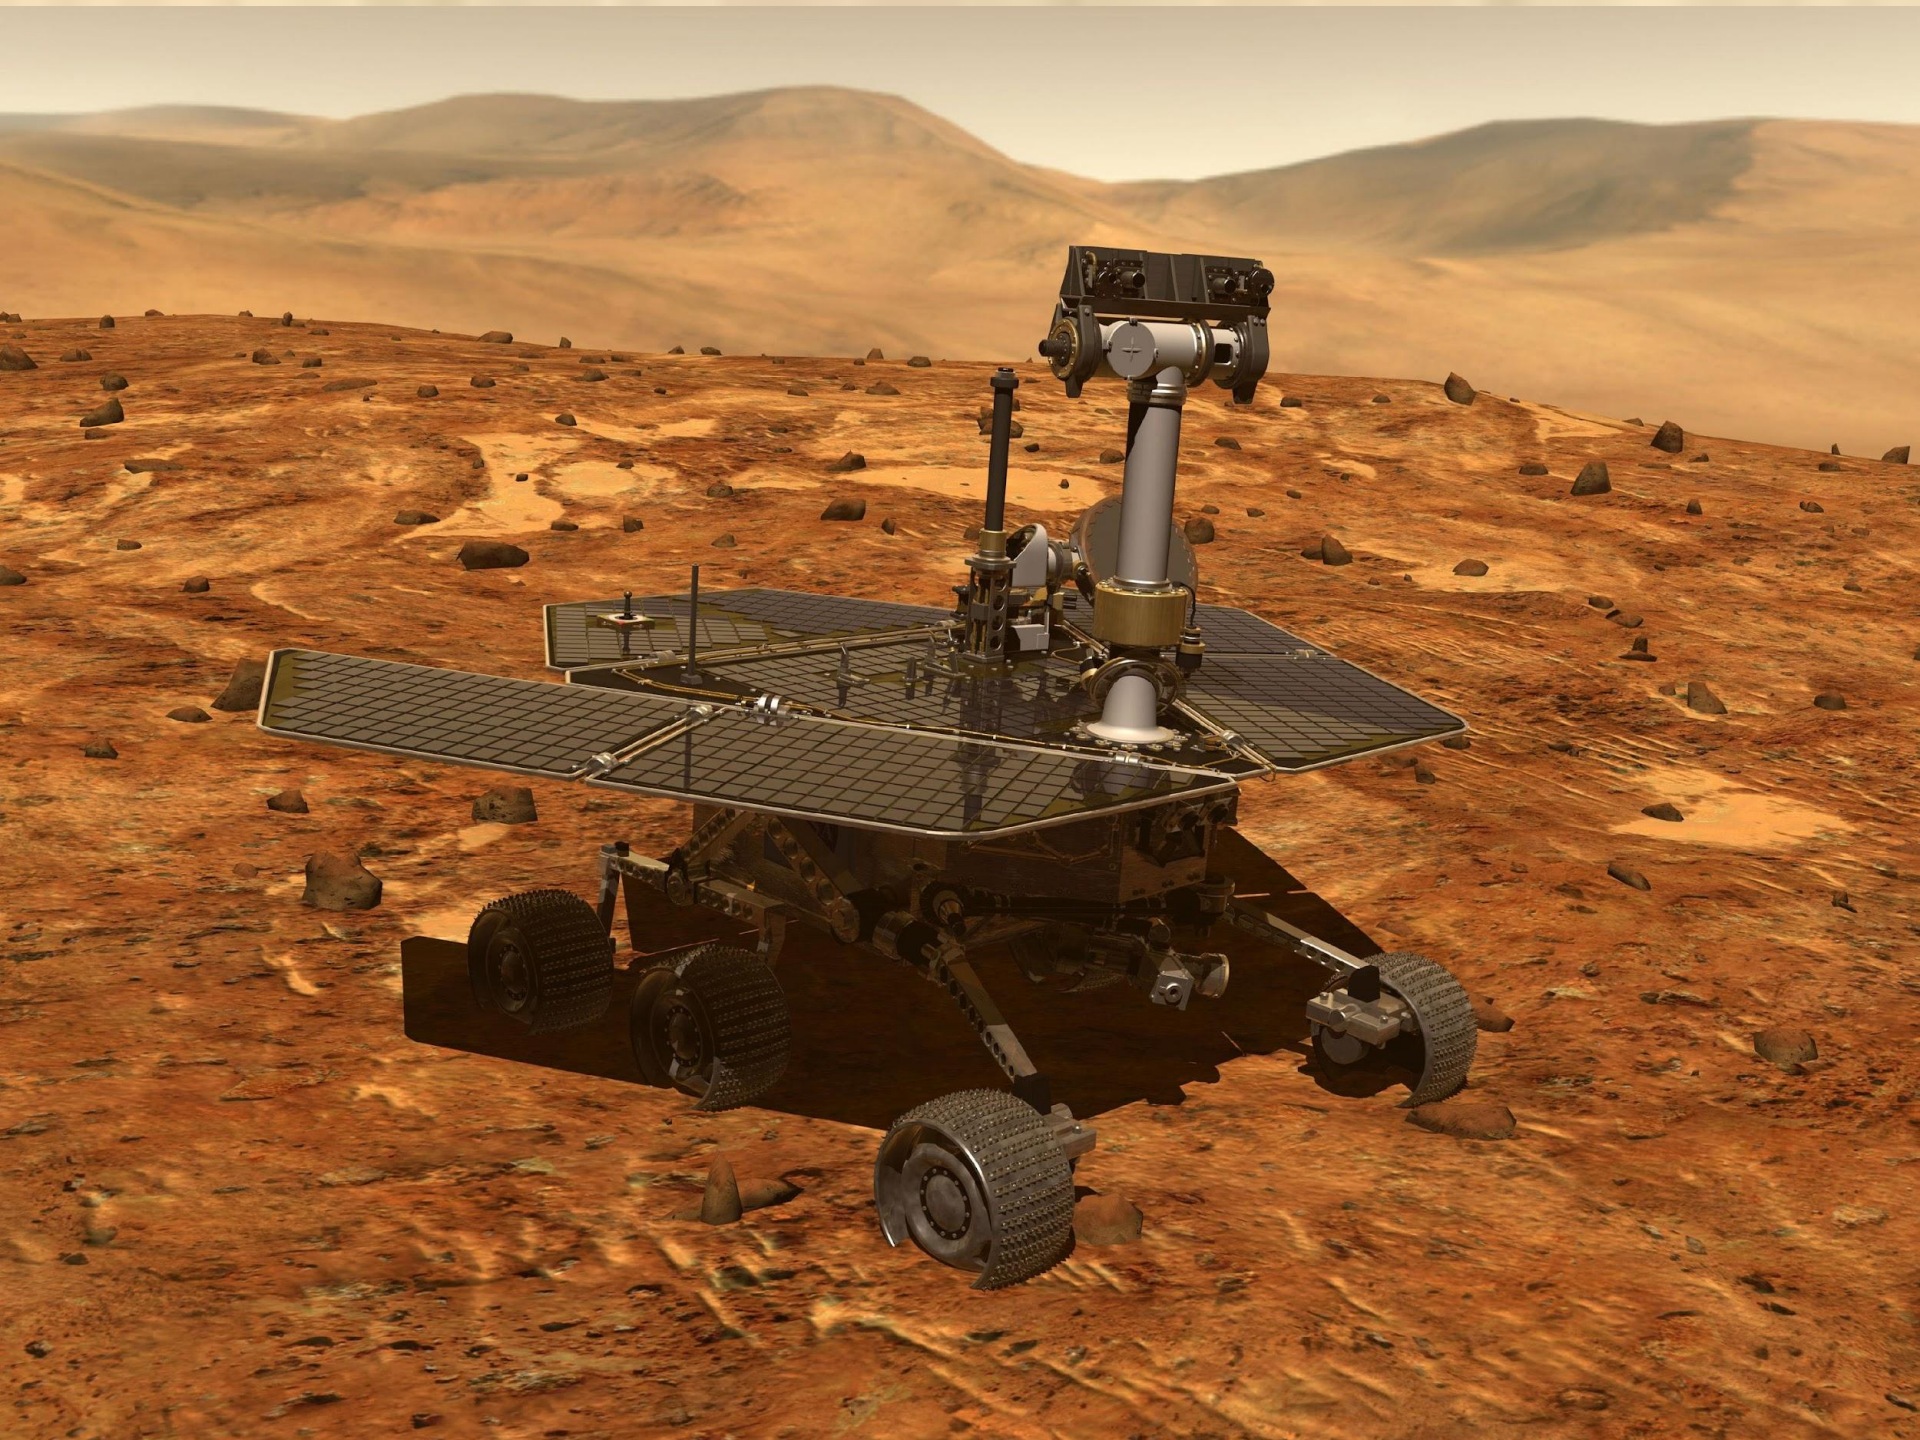

15 минут о воде на Марсе

2 km

WATER MAP

2001 Mars Odyssey Gamma Ray Spectrometer

H₂O Low  H₂O High

Lower-Limit of Water Mass Fraction on Mars

Sol 20

Sol 24

Possible Methane Sources and Sinks