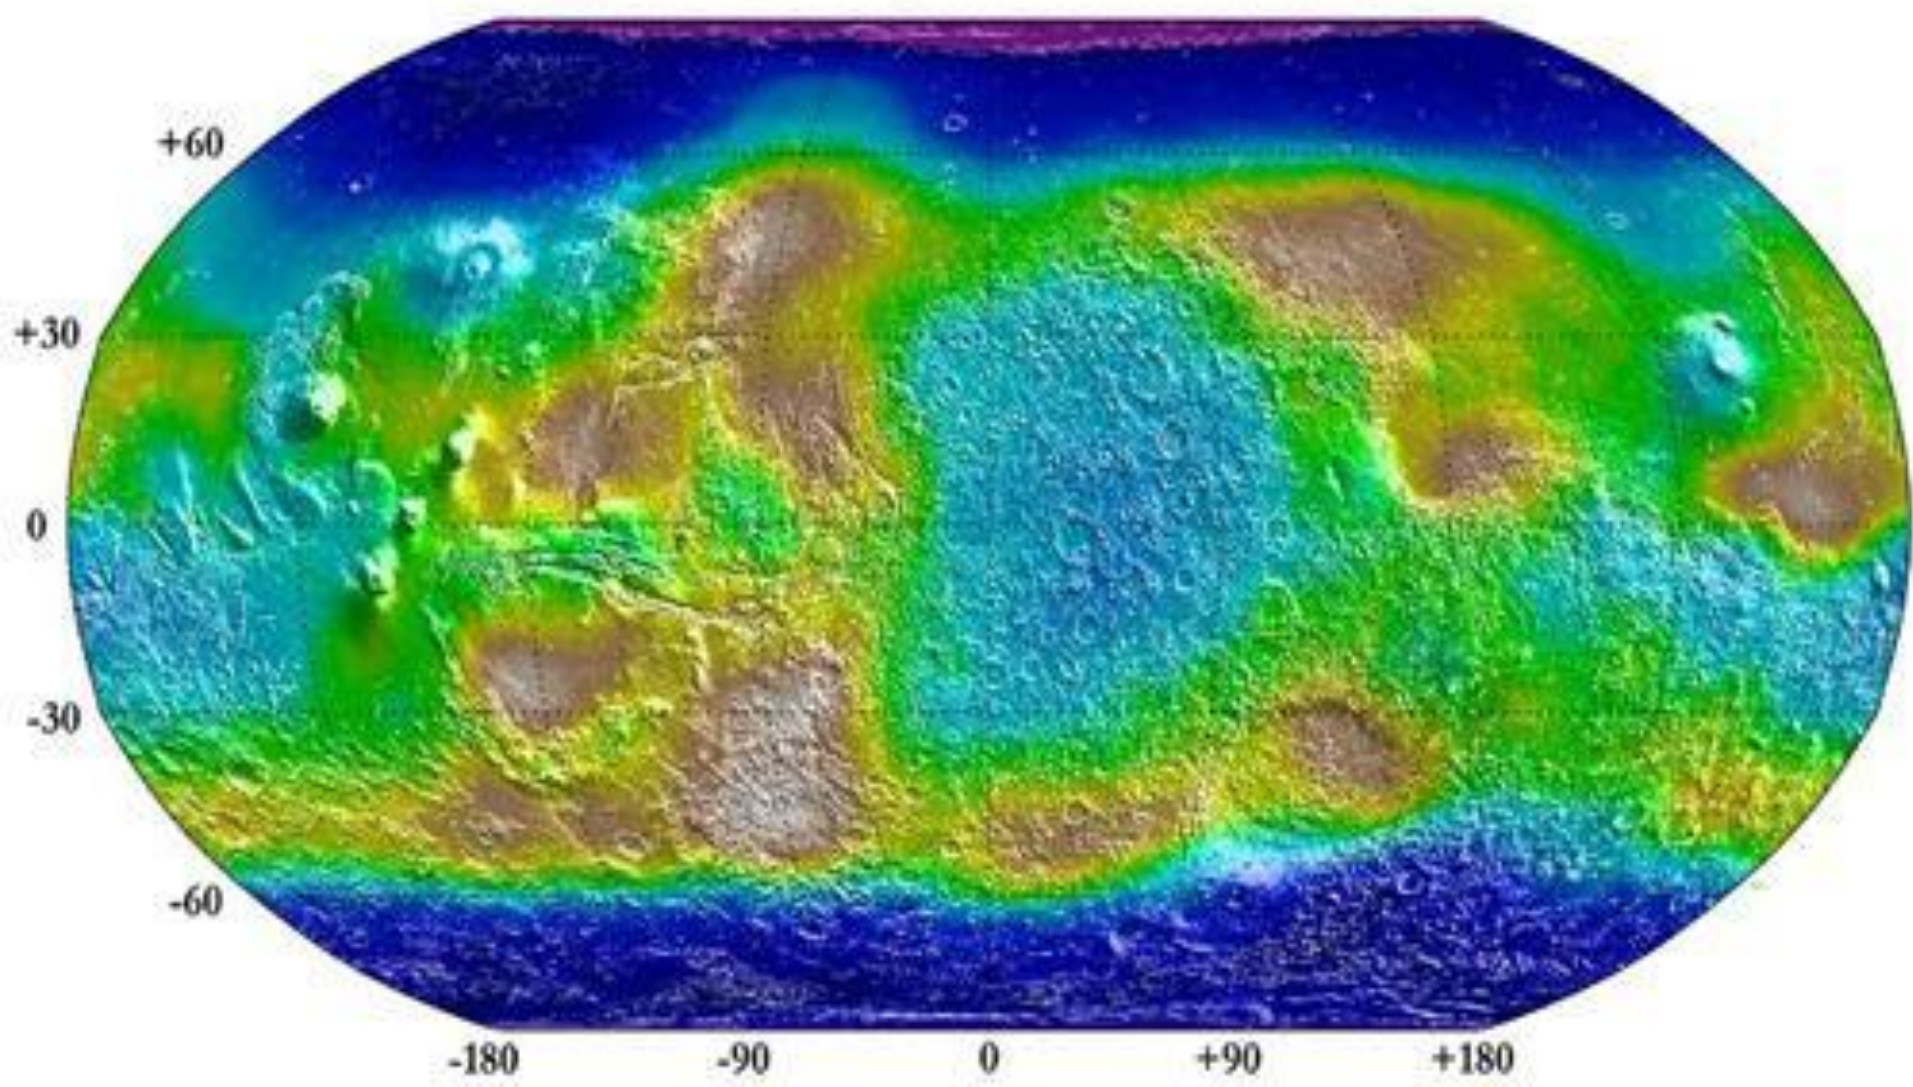

15 минут о воде на Марсе

2 km

WATER MAP

2001 Mars Odyssey Gamma Ray Spectrometer

H₂O Low  H₂O High

Lower-Limit of Water Mass Fraction on Mars

Sol 20

Sol 24

Possible Methane Sources and Sinks