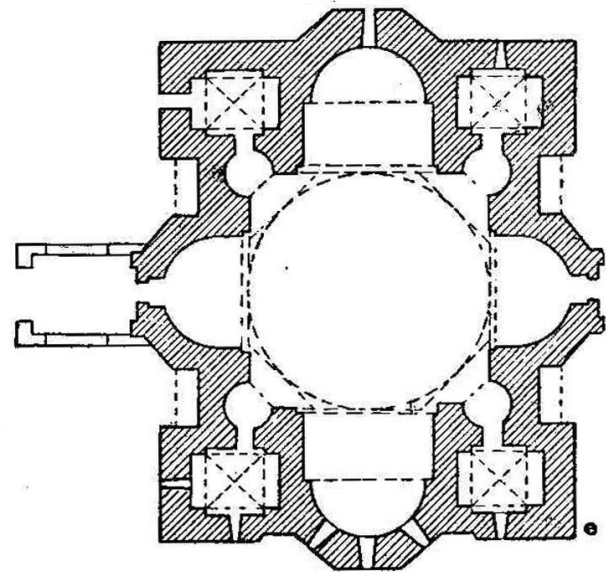

0 5 10 м
М. фасадов и разрезов

Церковь в Цроми (VI в)

Западный фасад

0 5 10 м

Восточный фасад

Продольный разрез

Поперечный разрез

Церковь в Самцевриси (VIIв)