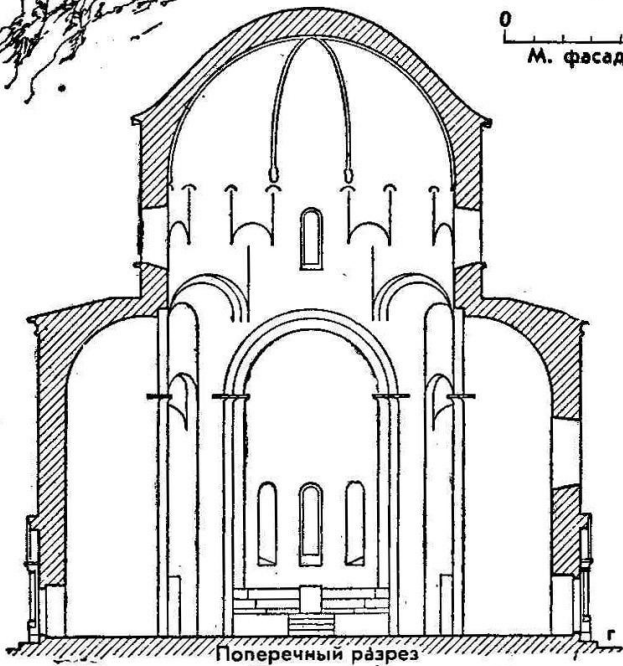

0 5 10 м
М. фасадов и разрезов

Церковь в Цроми (VI в)

Западный фасад

0 5 10 м

Восточный фасад

Продольный разрез

Поперечный разрез

Церковь в Самцевриси (VIIв)