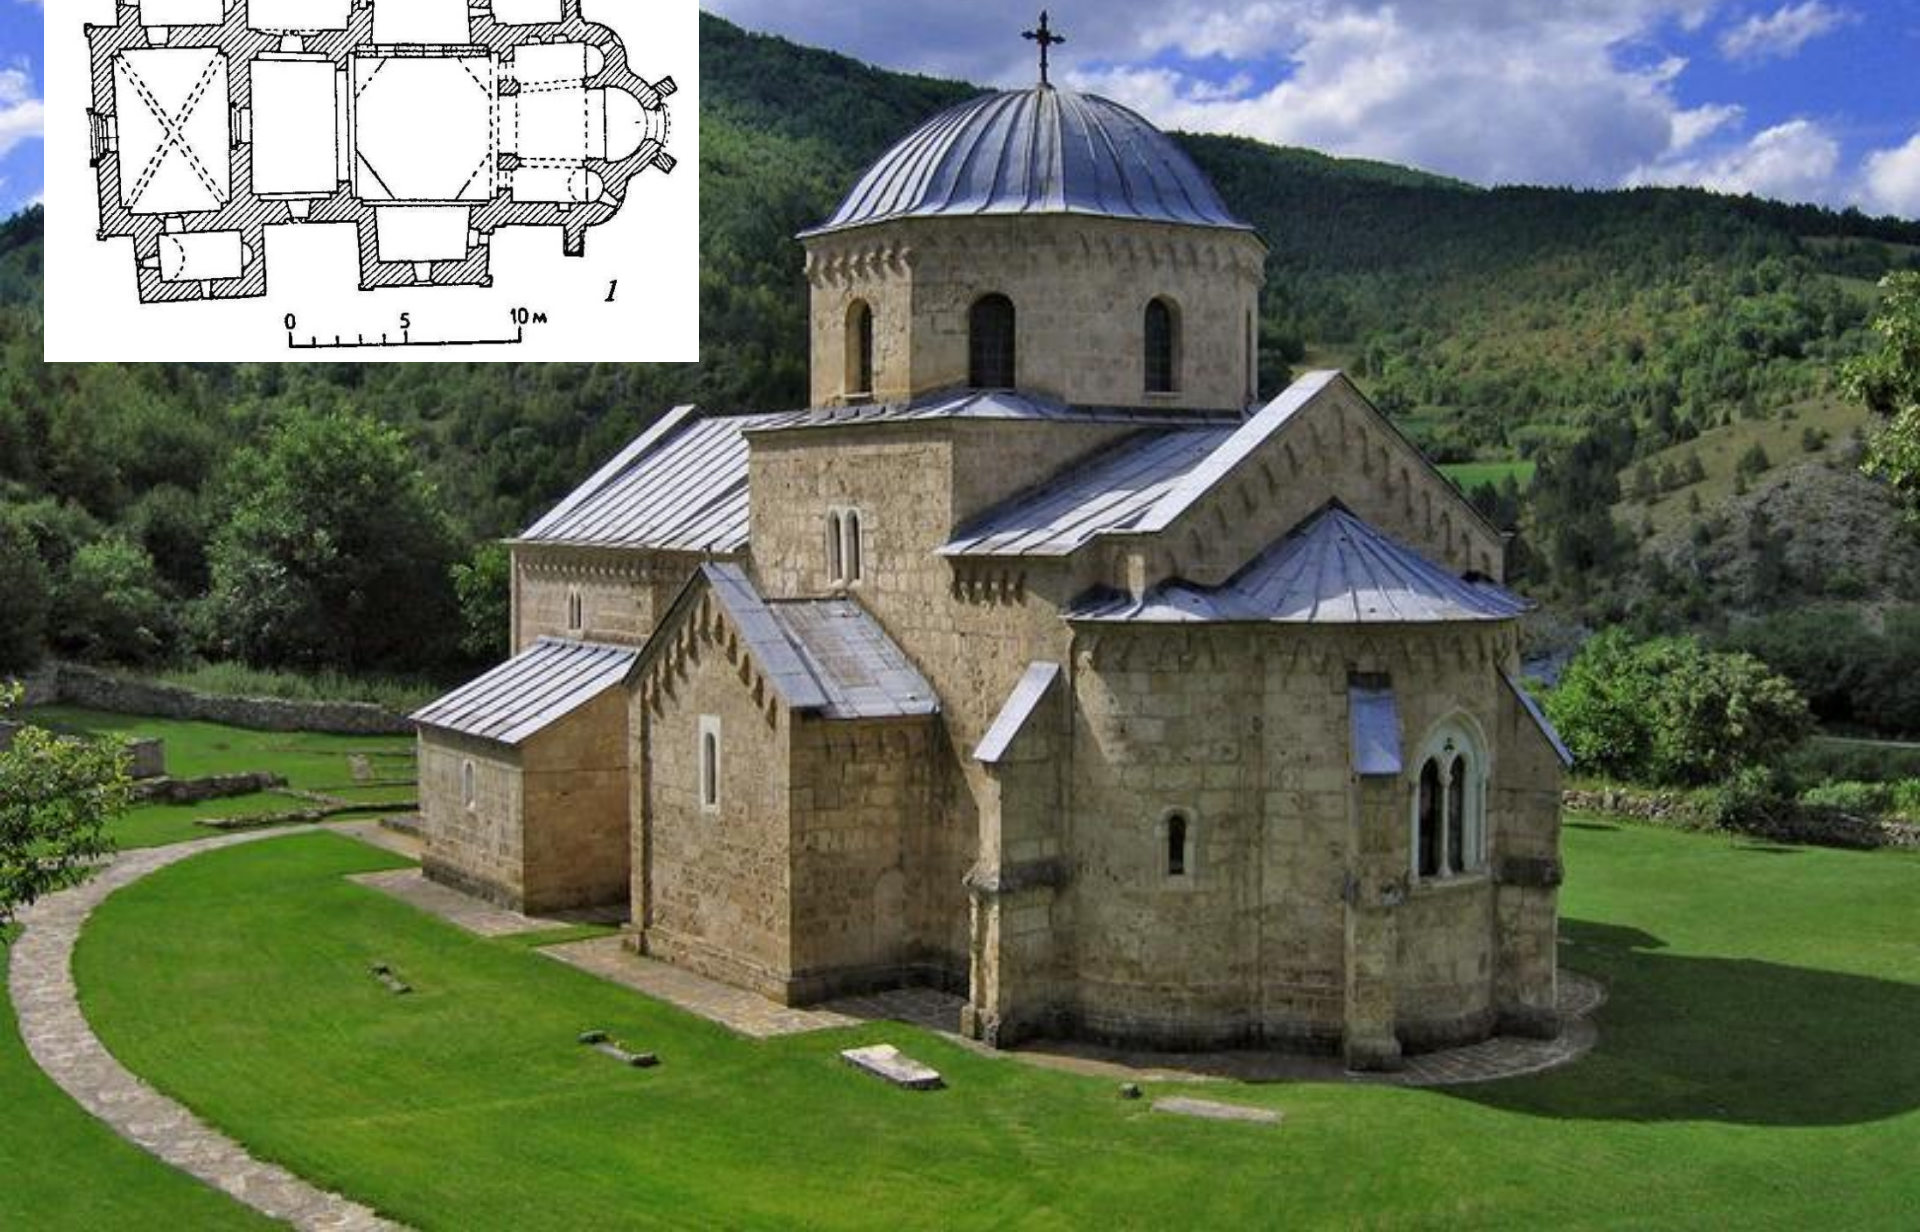

0 5м
М. разреза

0 5 10м
М. плана

Великая церковь в Студенице (XIV)

Церковь в Жиче (ХІІІ в)

Церковь в Милешево (XIII в)

Церковь в Мораче (XIII в)

Церковь в Сопочанах (XIII в)

Церковь в Градаце (XIII в)