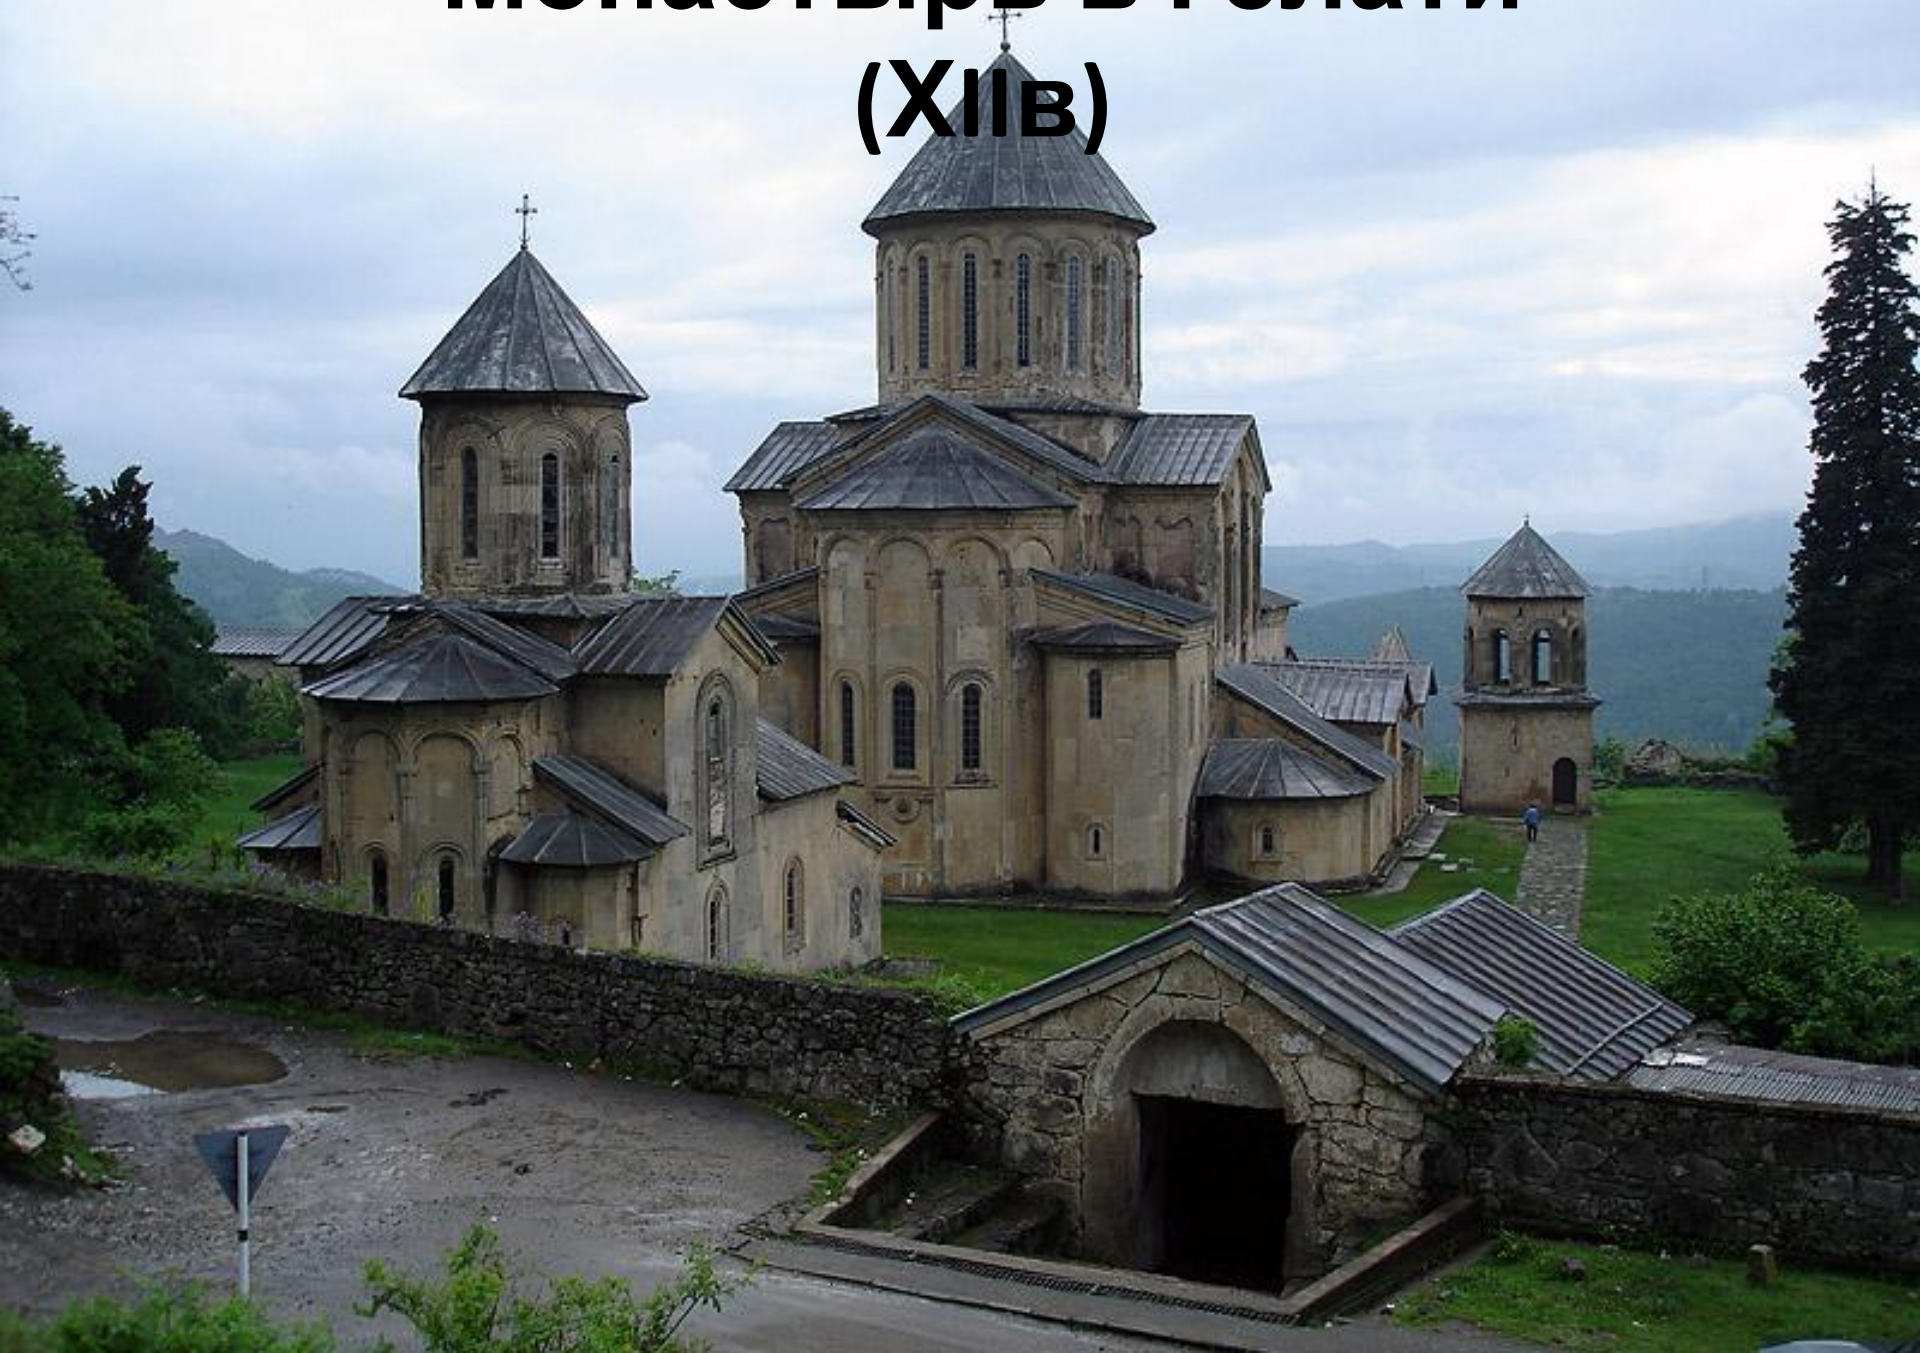

Восточный фасад

0 5 10 15 20м

Кафедральный собор Свети-Цховели

Церковь Самтависи (Хив)

Храм в Ишхани (ХІВ)

Храм
в Никорцминде

Монастырь в Гелати (XIV)

Церковь в Питарети (XIV)