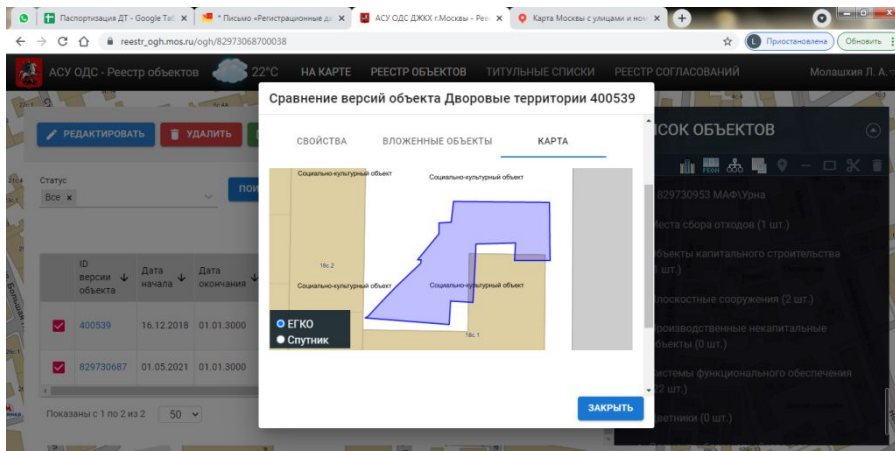

Детский игровой модуль 6314
«Качели двухпролётные»
Возраст 3-7 лет

Детский игровой модуль 6123
«Крокодил»
Возраст 3-7 лет

Детский игровой модуль 6201
«Качели балансир»
Возраст 3-7 лет

ЛАВКИ ЧУГУННЫЕ
УРНЫ ЧУГУННЫЕ НА ДЕТСКОЙ ПЛОЩАДКЕ
ДРУГИЕ УРНЫ МЕТАЛЛ
2 БЕТОННЫЕ ФОРМЫ