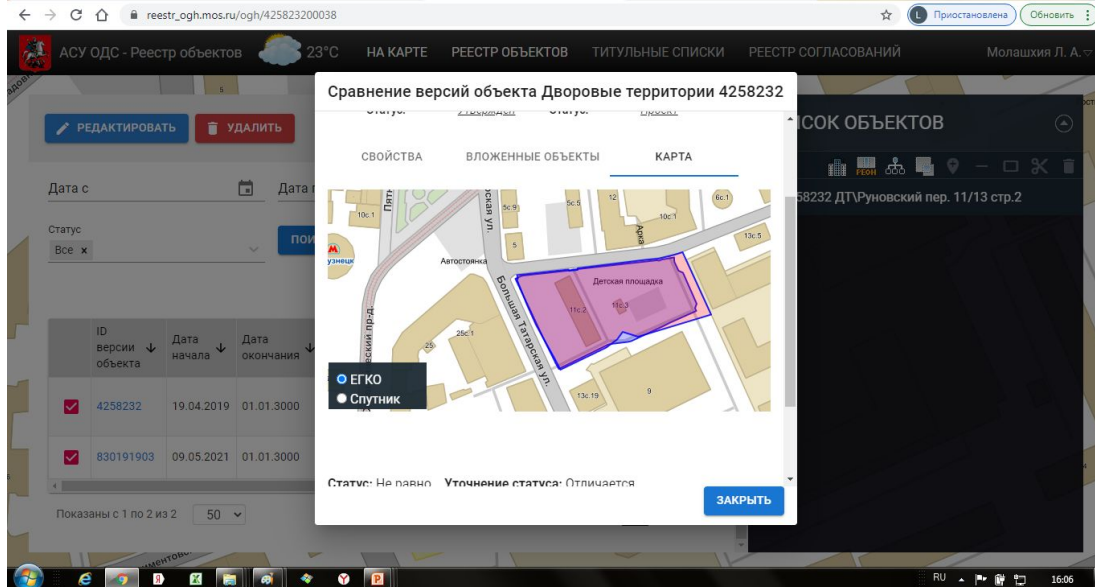

Руновский пер. 11/13 с.2 КАТ. 2

He

**Игровой комплекс
Diabolo J3862
Возраст 2+**