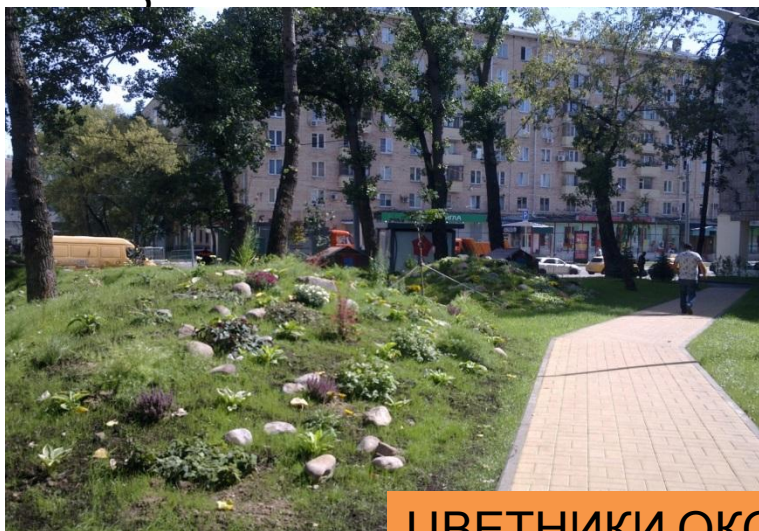

Пионерская М. ул. 21 с.1 КАТ.-3
ИНД.-710

ВАЗОНЫ -

5

ЦВЕТНИКИ ОКОЛО
10М2