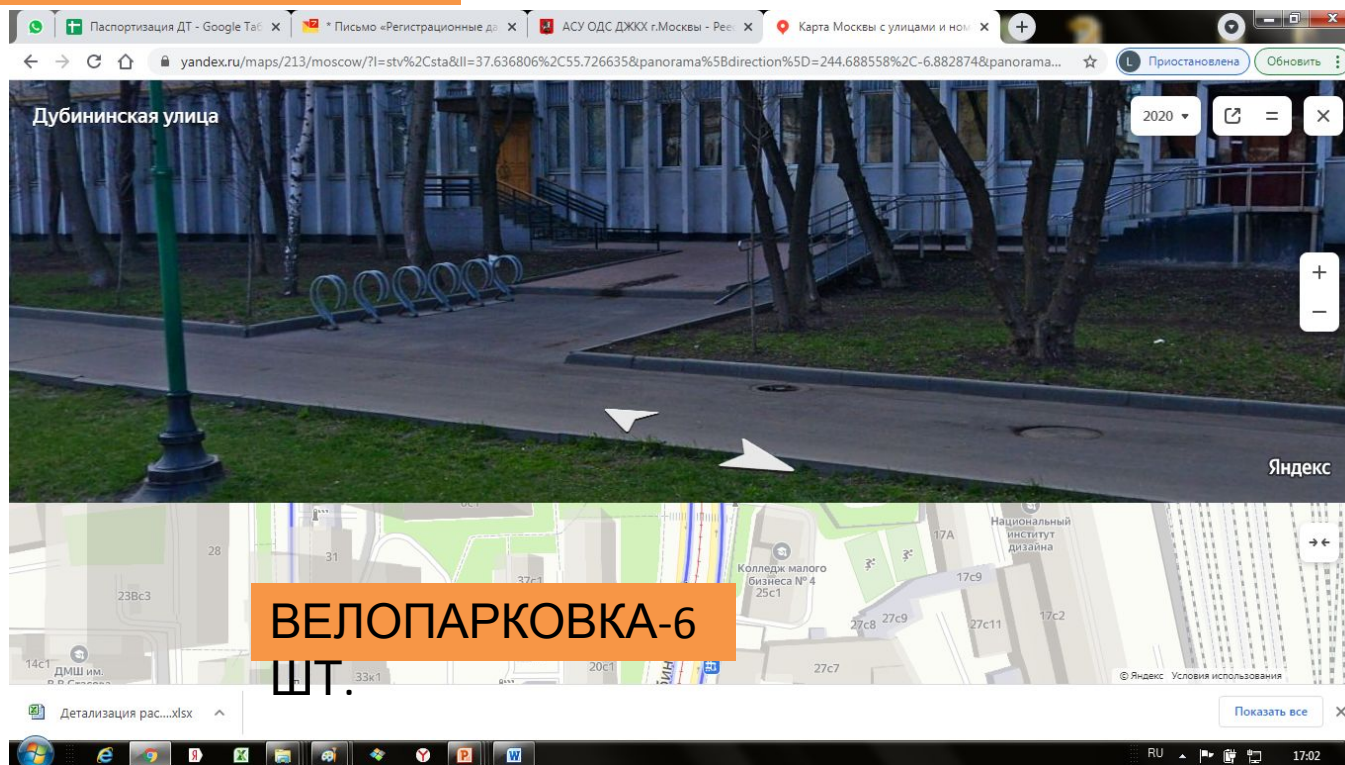

Возраст 14+

ГРИБО

К

Дубининская ул. 20 с.1 КАТ-3
ИНД.-687

ВАЗОН – 28 ВНЕСЕНО

-21

СТОЛБИКОВ

13