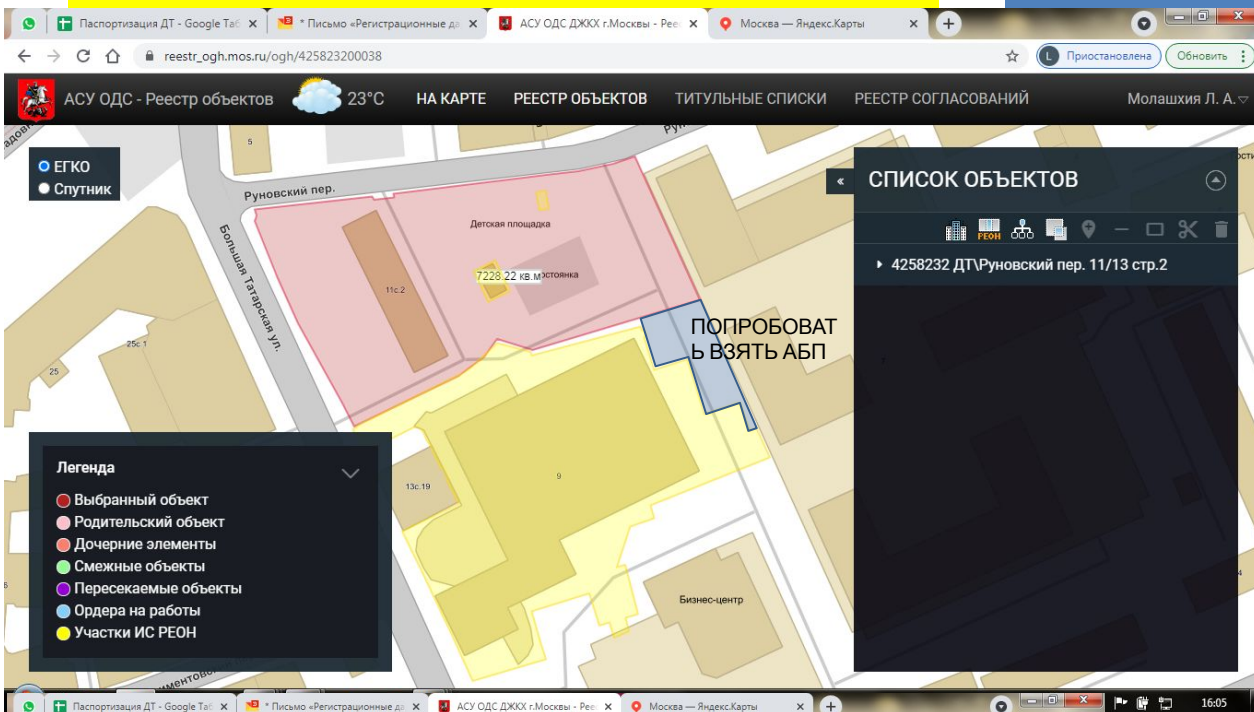

Руновский пер. 11/13 с.2 КАТ. 2

He

**Игровой комплекс
Diabolo J3862
Возраст 2+**