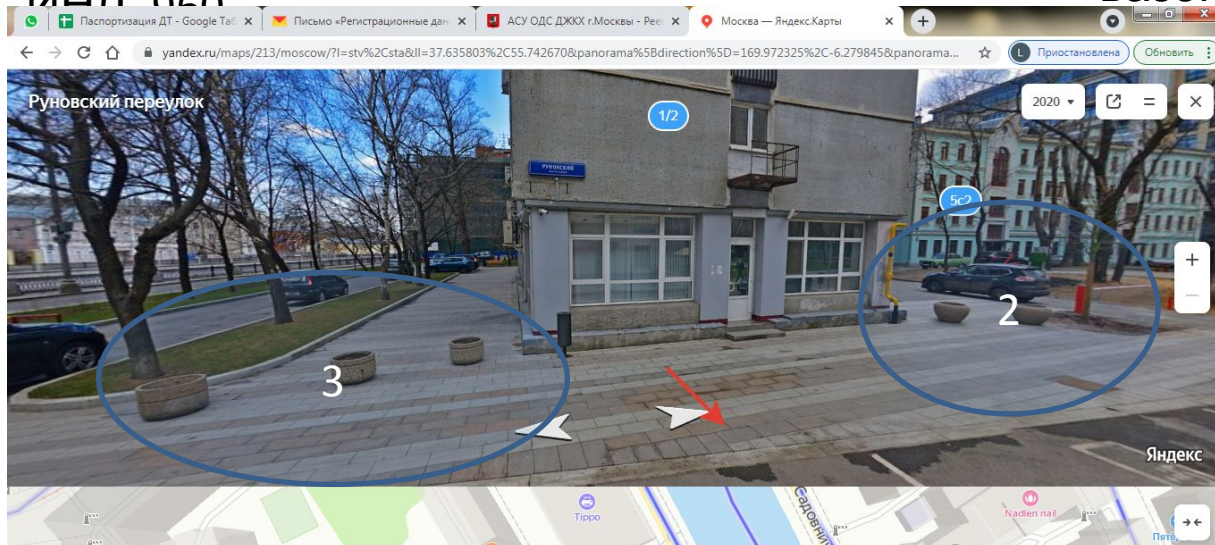

Новокузнецкая ул. Посольство

ЕГКО Спутник

ЗАКРЫТЬ

ID версии объекта	Дата начала	Дата окончания
4260574	15.12.2018	01.01.3000
830780866	13.05.2021	01.01.3000

Может выбросить этот газон в ст. толмачёвский 17 или совсем выбросить

Новокузнецкий 1-й пер. 11, 13 кат.-2

инл -893

Без
вариантов

Лавки
чугунные

The screenshot displays the 'Реестр объектов' (Object Register) website interface. The browser address bar shows the URL reestr_ogh.mos.ru/ogh/428064900038. The website header includes the logo of the Federal Agency for Technical Regulation (FAS), the current temperature (22°C), navigation tabs (НА КАРТЕ, РЕЕСТР ОБЪЕКТОВ, ТИТУЛЬНЫЕ СПИСКИ, РЕЕСТР СОГЛАСОВАНИЙ), and the user name 'Молашгия Л. А.'. The main content area features a map of the Novo-Kuznetskiy 1st Lane area. A red polygon highlights a specific object with an area of 2640.08 кв. м. A legend in the bottom-left corner defines various object types: 'Выбранный объект' (Selected object), 'Родительский объект' (Parent object), 'Дочерние элементы' (Child elements), 'Смежные объекты' (Adjacent objects), 'Пересекаемые объекты' (Crossed objects), 'Ордера на работы' (Work orders), and 'Участки ИС РЕОН' (IS REON plots). A dark overlay panel on the right, titled 'СПИСОК ОБЪЕКТОВ' (Object List), shows the selected object's details: '4280649 ДТ\Новокузнецкий 1-й пер. 11, 13'. The Windows taskbar at the bottom shows the system tray with the time 15:10.

ОЗЕРКОВСКАЯ НАБ. 2/1 КАТ.-2

ИЧП 060

6

ВАЗОНОВ

Озерковская наб. 8-14 с.1 кат. 2 инд.

Лавки

1 парковка абп, есть разница в стоимости абп плоскостных сооружений и

Сравнение версий объекта Дворовые территории 4253880