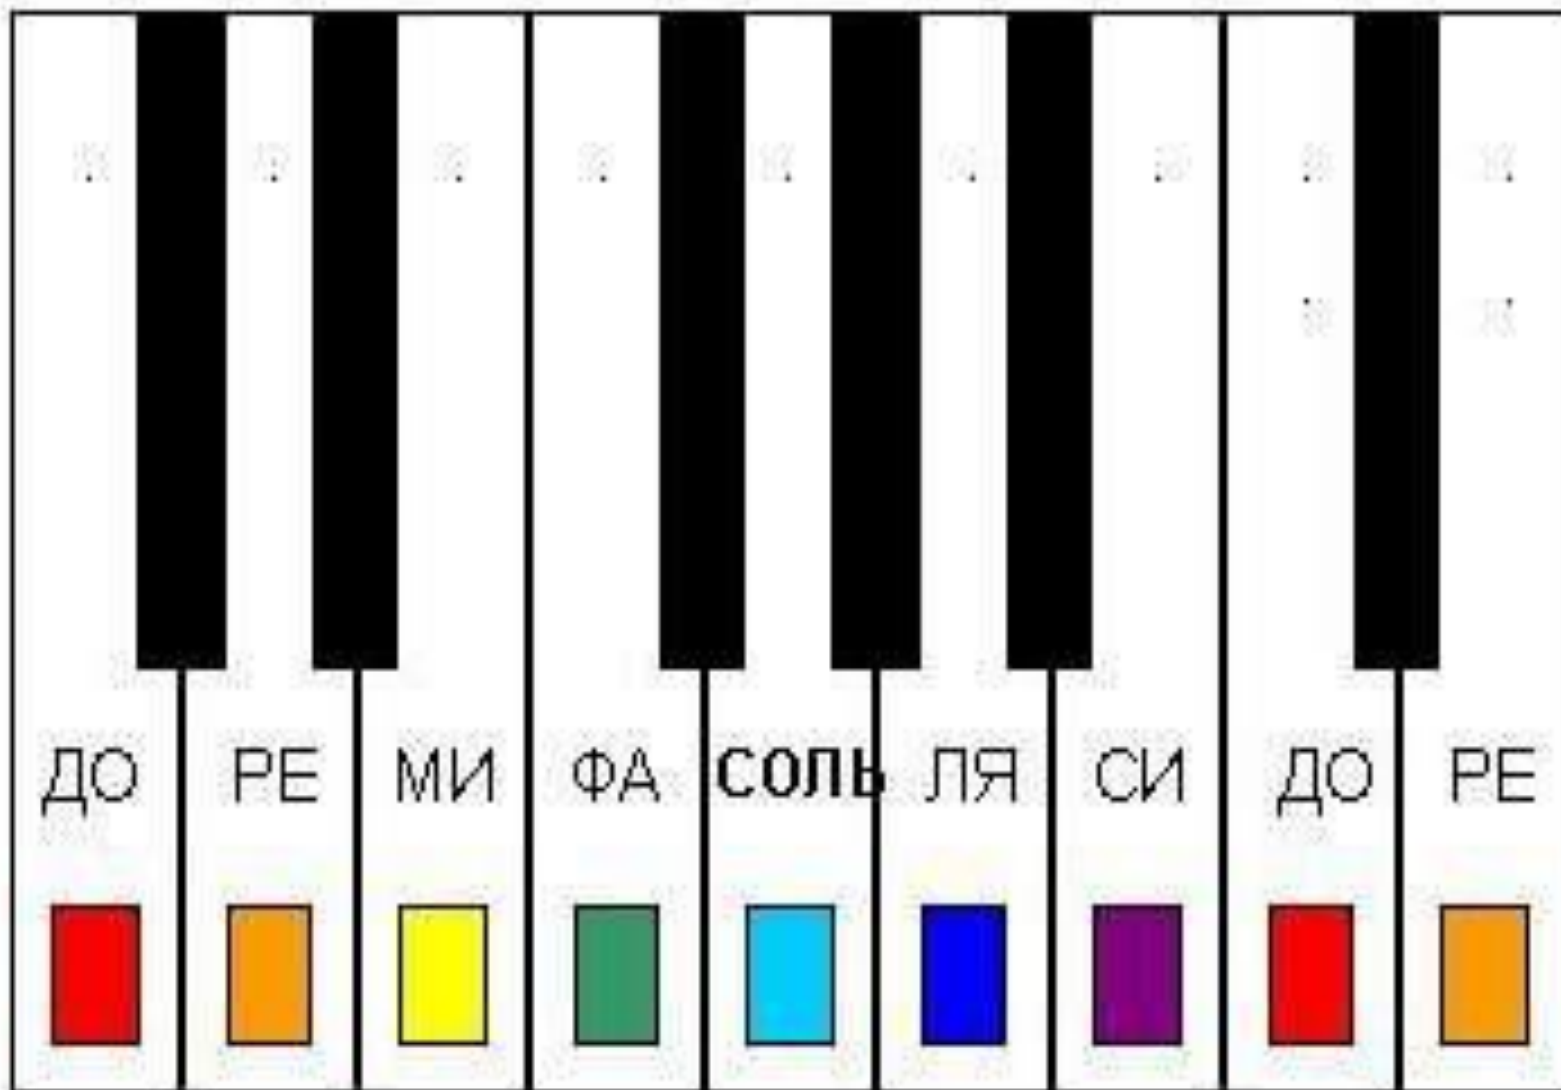

У рояля много клавиш!  
Ты их все звучать  
заставишь.

В крайних слева бас гудит,  
Будто он всегда сердит.

В крайних справа звук  
высок,

Будто птичий голосок.

их как

нас.

# КЛЮЧ

Семь всего лишь нот на  
свете:

До, ре, ми, фа, соль, ля, си.

Ты запомни ноты эти

И со мной произнеси:

До Ре Ми Фа Соль Ля Си До

The illustration features a musical staff with seven notes: Do (C), Re (D), Mi (E), Fa (F), Sol (G), La (A), and Si (B). The notes are placed on a staff with a blue top line and a red bottom line. The background is a vibrant blue sky with white stars, bubbles, and a white dove flying towards the right. The entire scene is framed by a blue border.