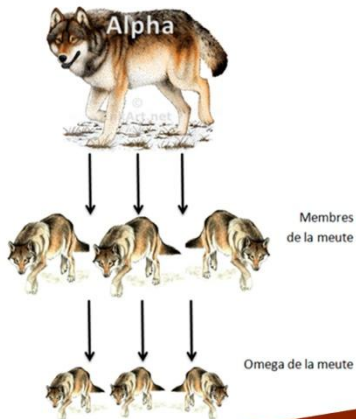

ВИДЫ ПОВЕДЕНИЯ

ИЕРАРХИЯ

ВОЖАК, ЛИДЕР

**СОЦИАЛЬНОЕ
ПОВЕДЕНИЕ**