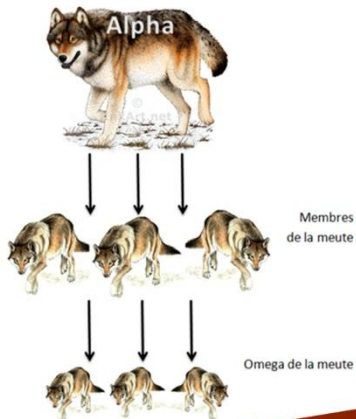

СЕКРЕТЫ ЭТОЛОГИИ

**О ЧЕМ
ГОВОРIT КОШКА?**

The background features a stylized illustration of several animals. On the left, a large light-brown fox with dark spots is shown in profile. In the center, a grey owl with large yellow eyes sits on a branch. To the right, another large light-brown fox with dark spots is shown in profile. In the foreground, there are three smaller animals: a yellow fox-like creature at the bottom left, a dark brown bear-like creature in the center, and a grey rabbit-like creature on the right. The entire scene is set against a white background with dark brown diagonal borders at the top and bottom.

ТЕРРИТОРИАЛЬНОЕ
ПОВЕДЕНИЕ

ВИДЫ ПОВЕДЕНИЯ

**БРАЧНОЕ
ПОВЕДЕНИЕ**

ВИДЫ ПОВЕДЕНИЯ

РОДИТЕЛЬСКОЕ
ПОВЕДЕНИЕ

ВИДЫ ПОВЕДЕНИЯ

**ИГРОВОЕ
ПОВЕДЕНИЕ**

ВИДЫ ПОВЕДЕНИЯ

СОЦИАЛЬНОЕ
ПОВЕДЕНИЕ

ВИДЫ ПОВЕДЕНИЯ

ИЕРАРХИЯ

ВОЖАК, ЛИДЕР

**СОЦИАЛЬНОЕ
ПОВЕДЕНИЕ**

ВИДЫ ПОВЕДЕНИЯ

ИЕРАРХИЯ

ЗРЕНИЕ
(ВНЕШНИЙ ВИД,
ЖЕСТЫ, ПОЗЫ)