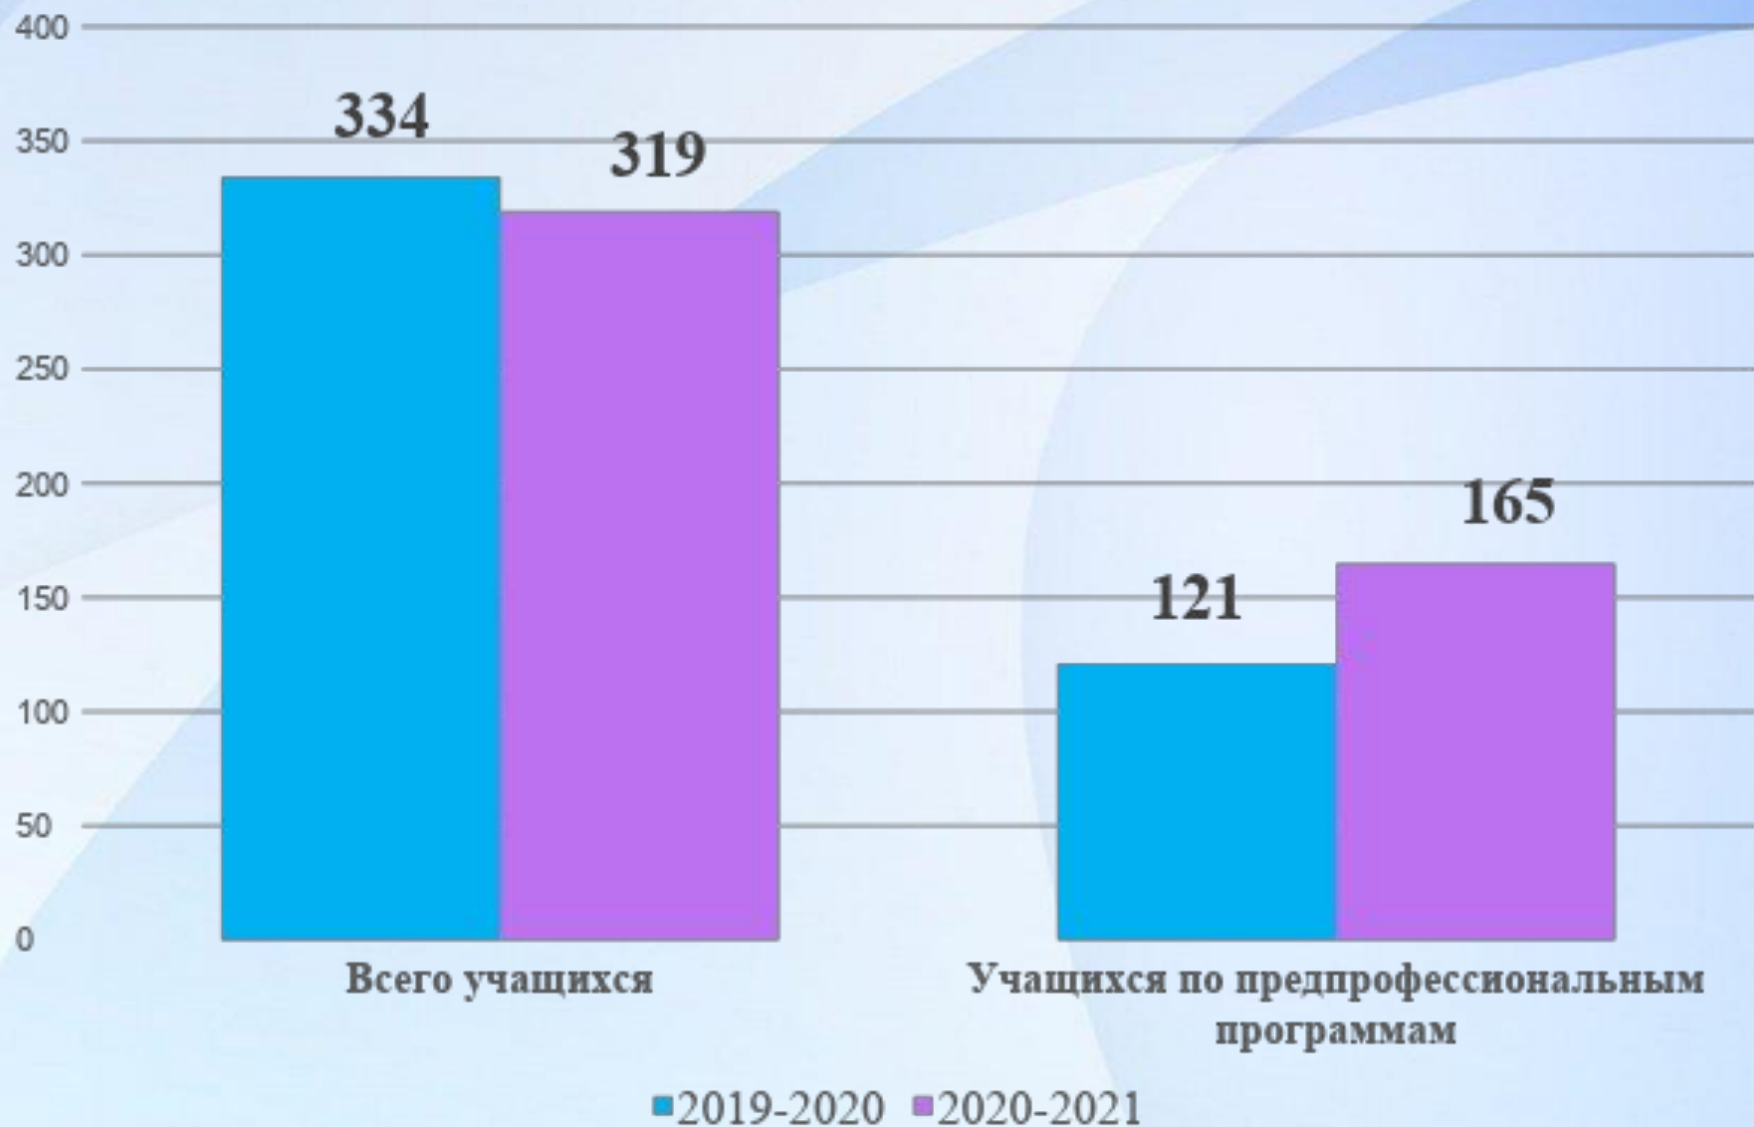

Численность обучающихся в ДШИ