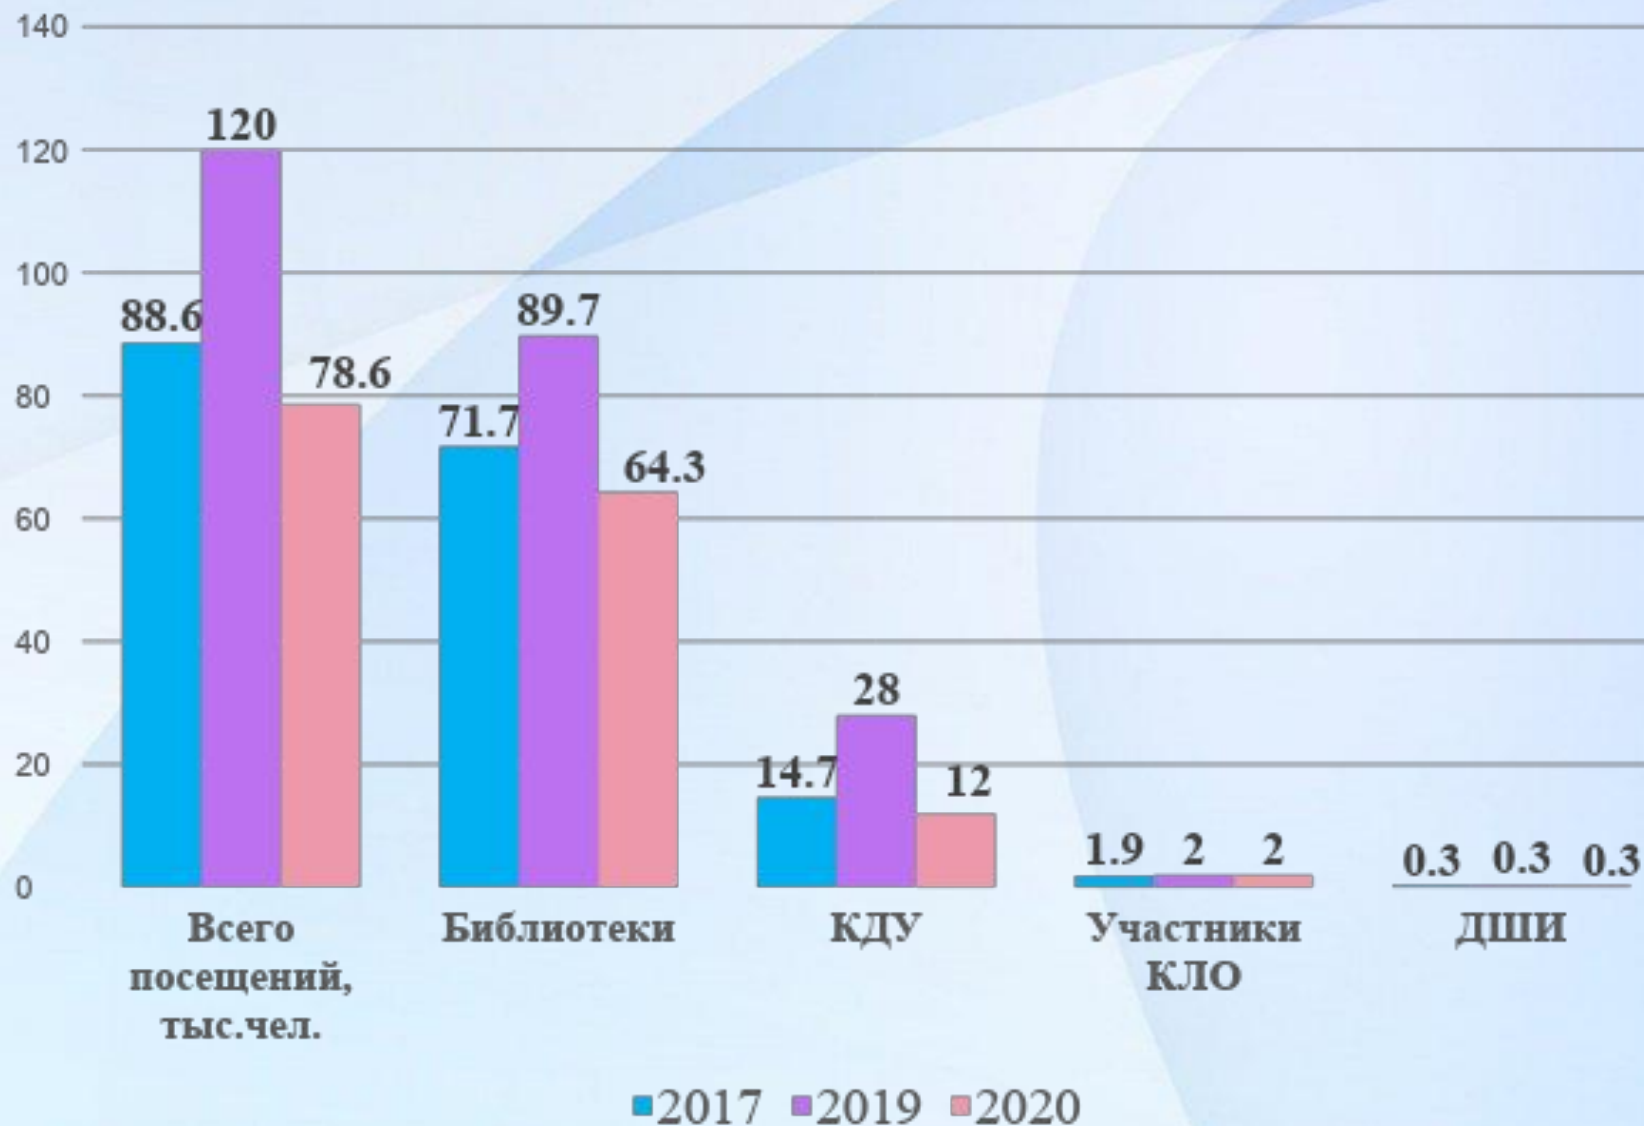

Культура, спорт, туризм и молодежная политика в Гаврилов-Ямском муниципальном районе в 2020 году

Вся деятельность в районе в 2020 году была направлена на:

- сохранение культурного потенциала и нематериального культурного наследия, развитие самодеятельного художественного творчества, обеспечение равных возможностей жителям района в получении доступа к культурным ценностям;**
- воспитание здорового молодого поколения ;**
- повышение приоритетности работы с молодежью.**

ЦЕЛЕВЫМ ПОКАЗАТЕЛЕМ НАЦПРОЕКТА «КУЛЬТУРА» ЯВЛЯЕТСЯ УВЕЛИЧЕНИЕ К 2024 ГОДУ ЧИСЛА ПОСЕЩЕНИЙ ГРАЖДАНАМИ ОРГАНИЗАЦИЙ КУЛЬТУРЫ НА 15 %. ПО ИТОГАМ 2020 ГОДА НАБЛЮДАЕТСЯ СНИЖЕНИЕ ПОКАЗАТЕЛЕЙ ПО ВСЕМ УЧРЕЖДЕНИЯМ КУЛЬТУРЫ ПО ПРИЧИНЕ ОГРАНИЧИТЕЛЬНЫХ МЕР С ЦЕЛЮ НЕРАСПРОСТРАНЕНИЯ НОВОЙ КОРОНАВИРУСНОЙ ИНФЕКЦИИ.