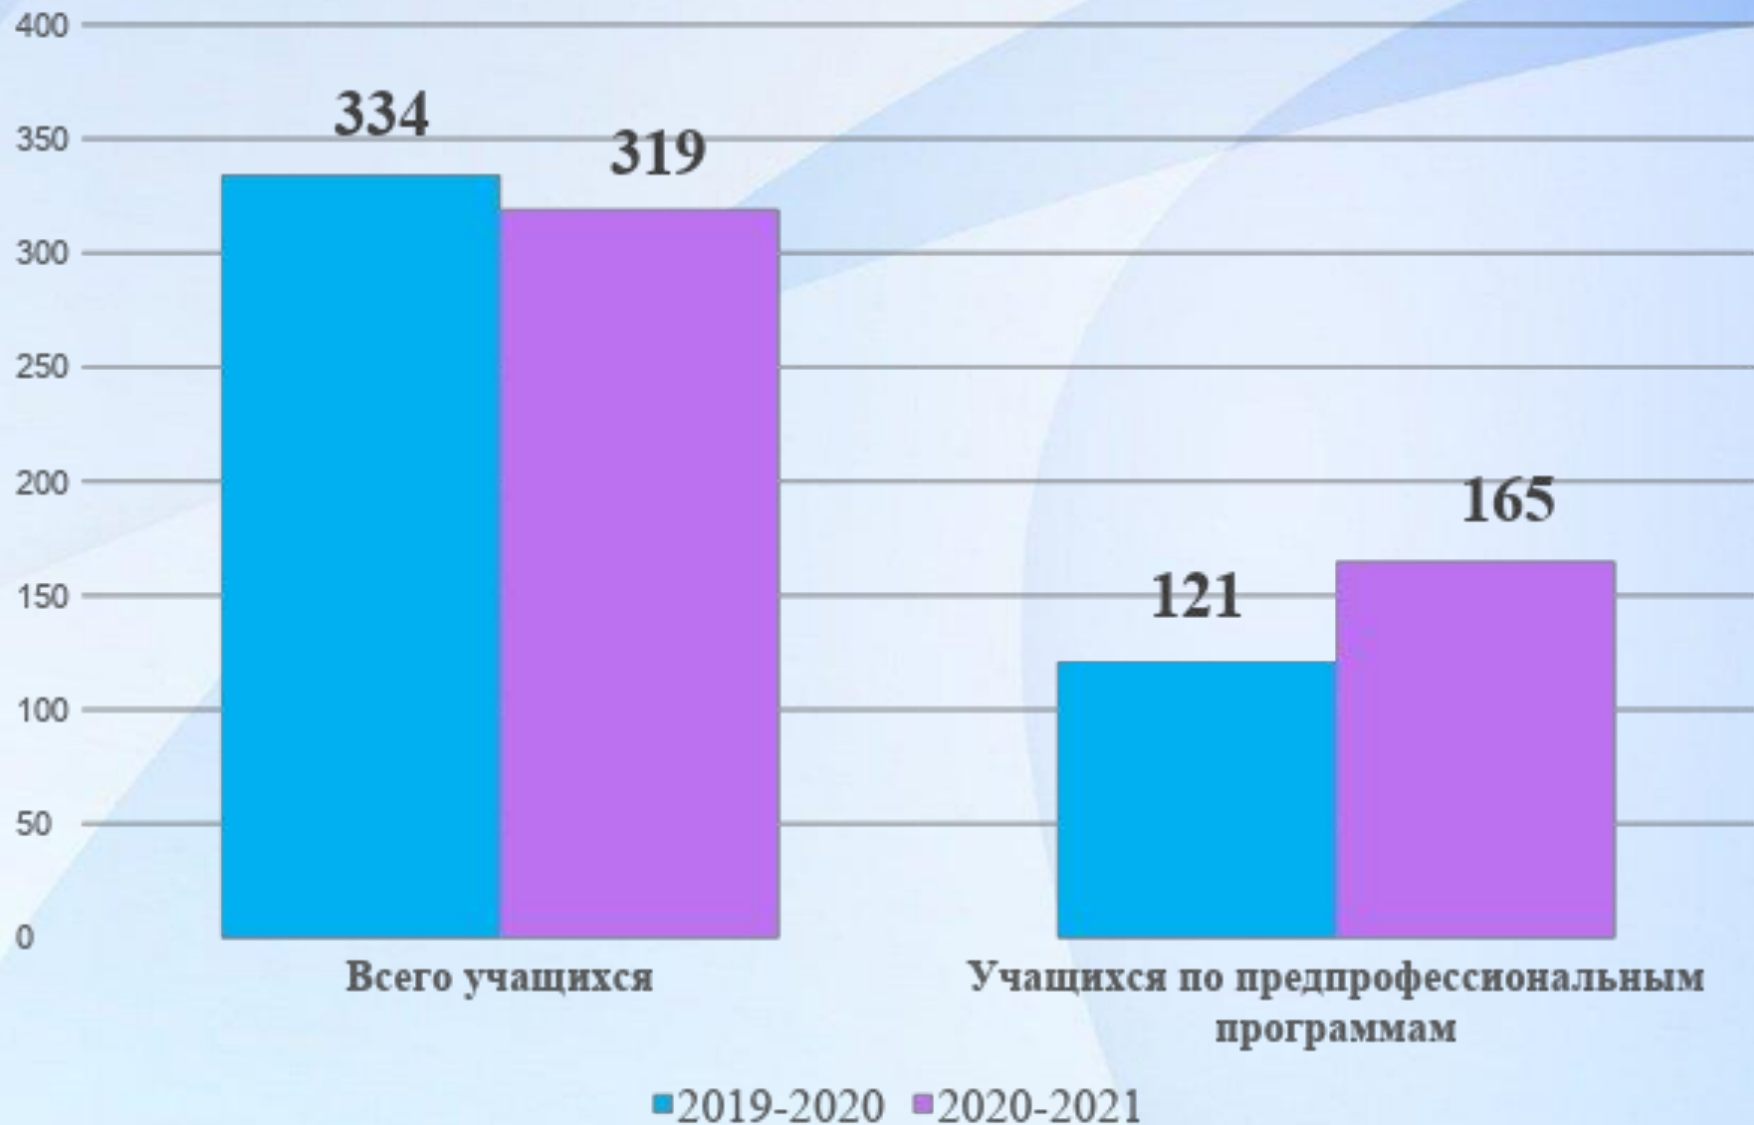

Численность обучающихся в ДШИ