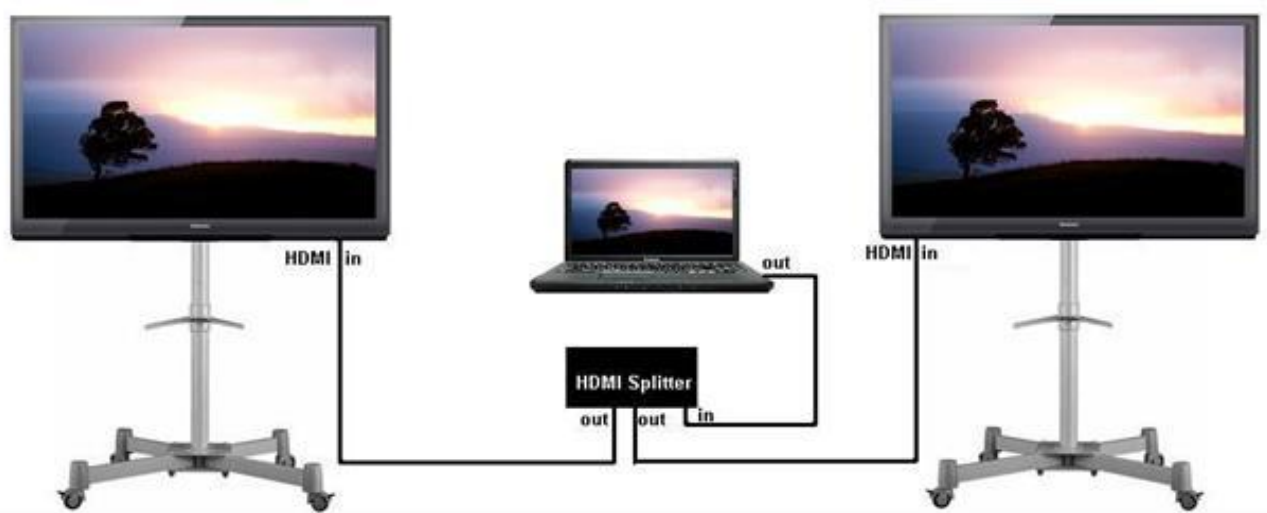

СЕРЕЛЕВ
PARTY

ВИДЕО В VK

Создаёт динамику на мероприятии .

Световое оборудование

**CHEPELEV
PARTY**

TV на стойках: 65 дюймов (165 см), 40 дюймов (101 см). Проекторы и экраны (200 x 200 см, 244x 244 см), TV суфлёр.