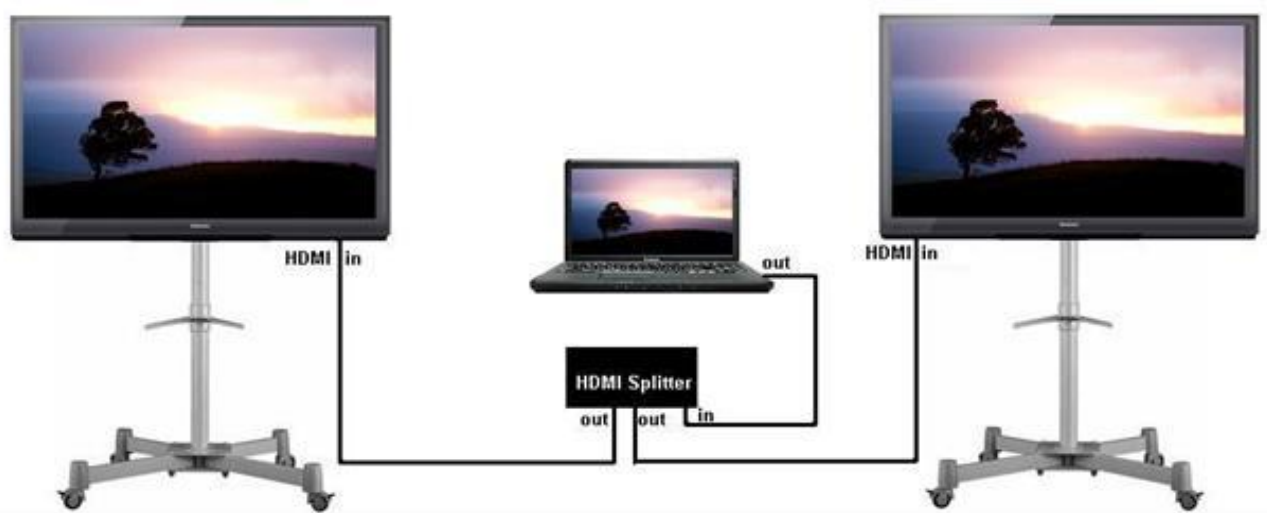

Световое оборудование

**СЕРЕЛЕВ
PARTY**

TV на стойках: 65 дюймов (165 см), 40 дюймов (101 см). Проекторы и экраны (200 x 200 см, 244x 244 см), TV суфлёр.

СЕРЕЛЕВ
PARTY

Для презентаций и мероприятий

Ширма. Setup dj, контроллеры, наушники.