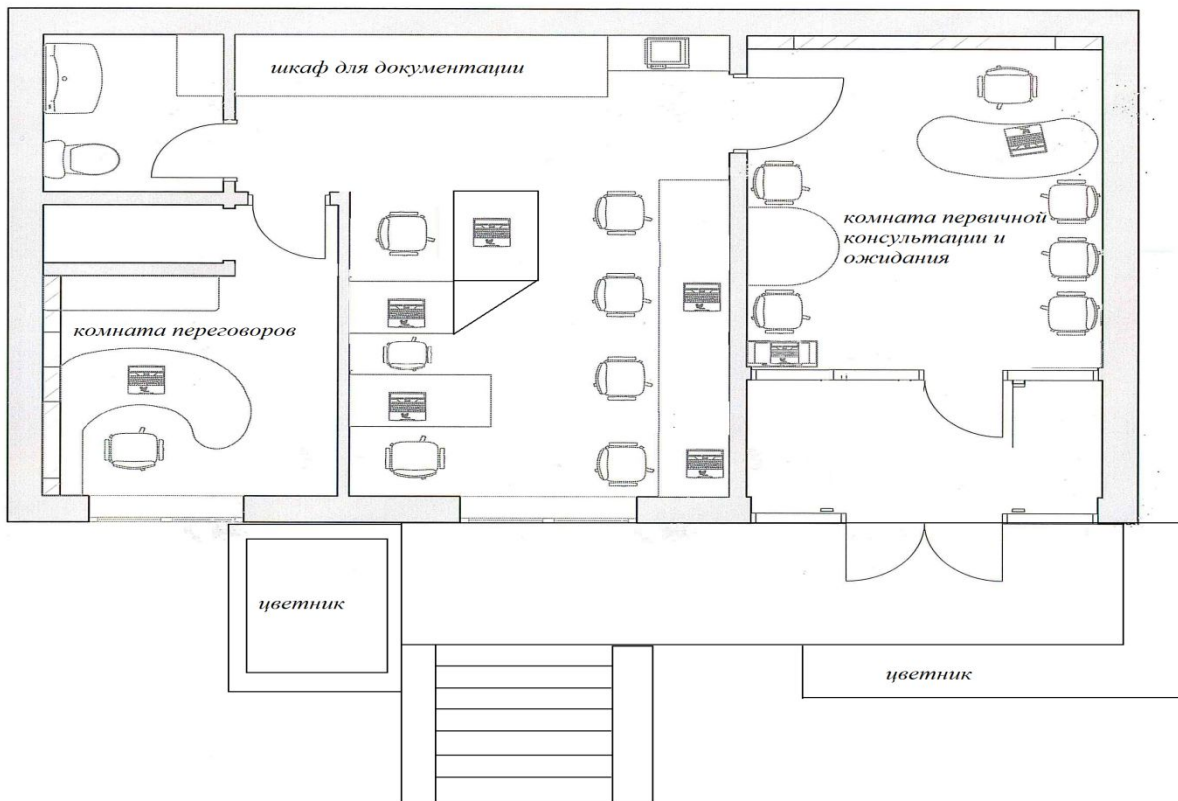

АГЕНТСТВО НЕДВИЖИМОСТИ «МЕНДЕЛЕЕВ»

НОМИНАЦИЯ: «ЛУЧШИЙ РИЭЛТОРСКИЙ ОФИС»

Площадь офиса 43 кв.м.

Организованы все
необходимые рабочие зоны
для общения с клиентами,
ведения деловых переговоров
и ежедневной работы
риэлторов.