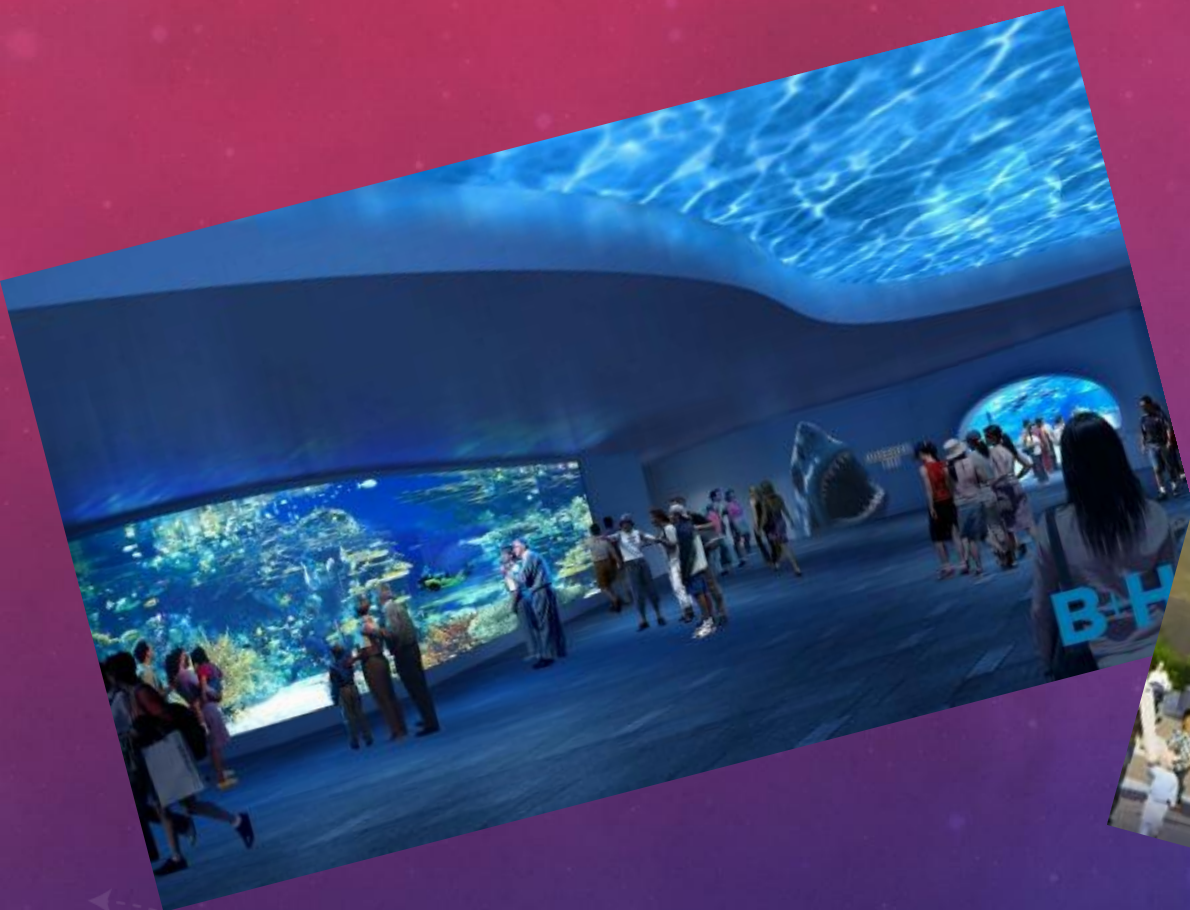

ТОРОНТО
КАНАДА

YONGE STREET

1800 KM

Океанариум «Риппли»

СИ-ЭН ТАУЭР

Его высота составля
ет 553,33 метра

УКРАИНСКАЯ ДИАСПОРА В ТОРОНТО

Ниагарский Водопад