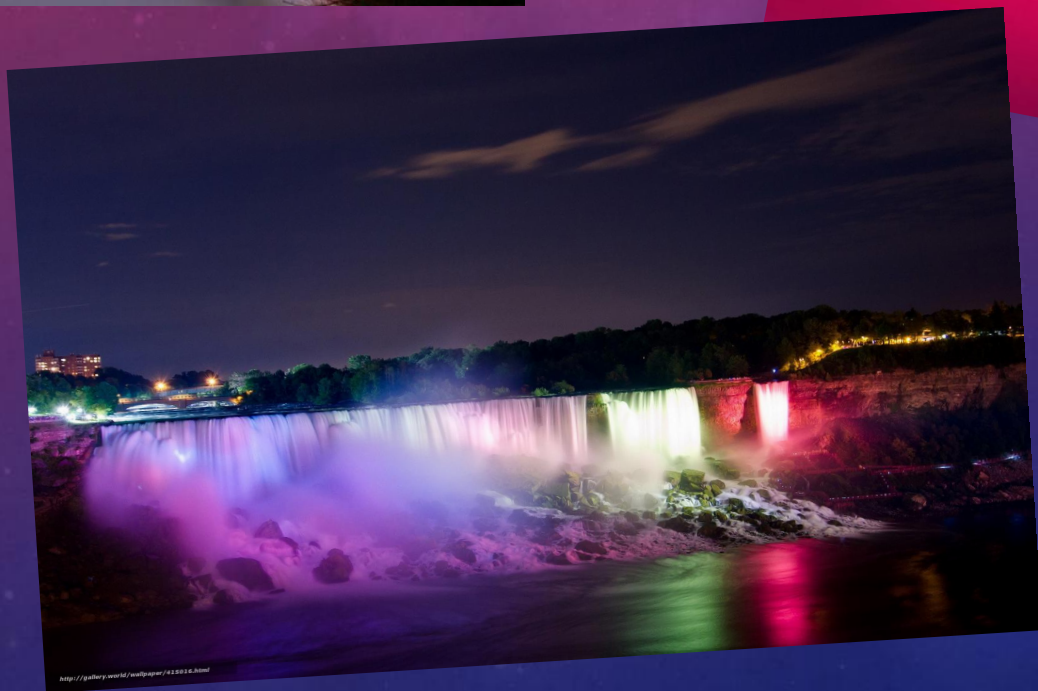

ТОРОНТО
КАНАДА

YONGE STREET

1800 KM

Океанариум «Риппли»

СИ-ЭН ТАУЭР

Его высота составля
ет 553,33 метра

УКРАИНСКАЯ ДИАСПОРА В ТОРОНТО

Ниагарский Водопад