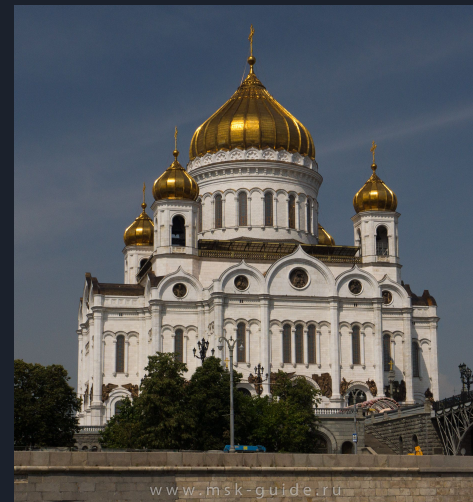

# Архитектура первой половины XIX века

Волчков Ярослав, Солодкая Виктория,  
Миткалинная Карина

Амбир

# Сооружения

Триумфальные  
ворота

Исаакиевский  
собор

Здание главного  
штаба

Русский стиль

# Сооружения

Московская  
Оружейная палата

Большой  
Кремлевский  
дворец

Храм Христа  
Спасителя