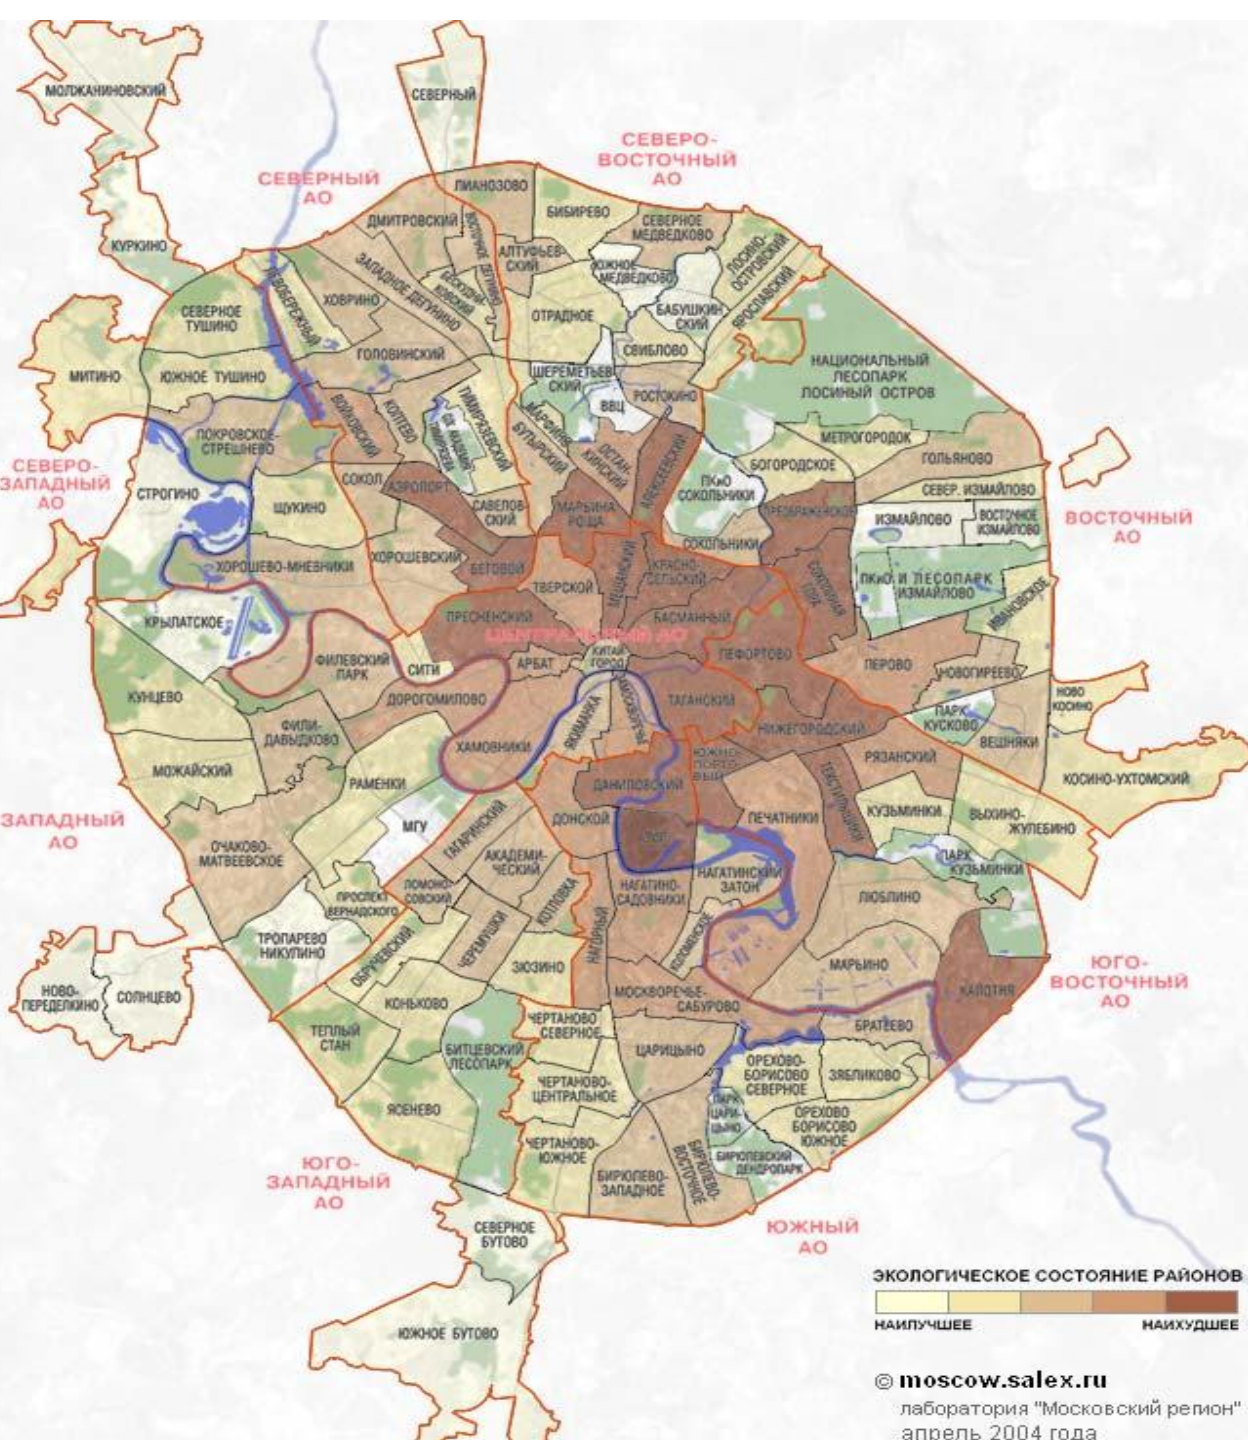

ЭКОЛОГИЯ МОСКВЫ

1

Экологические проблемы

Загрязнение воды
Отходы выливают
прямо в водоёмы

- Во время пробок машины выделяют газ, который негативно влияет на воздух

- Заводы загрязняют воздух

Карта экологии Москвы

- Несанкционированные свалки

ЭКОЛОГИЯ МОСКВЫ

- 2
- решения

- Контейнеры для разделения мусора

Открытие парков

- Транспортные разв