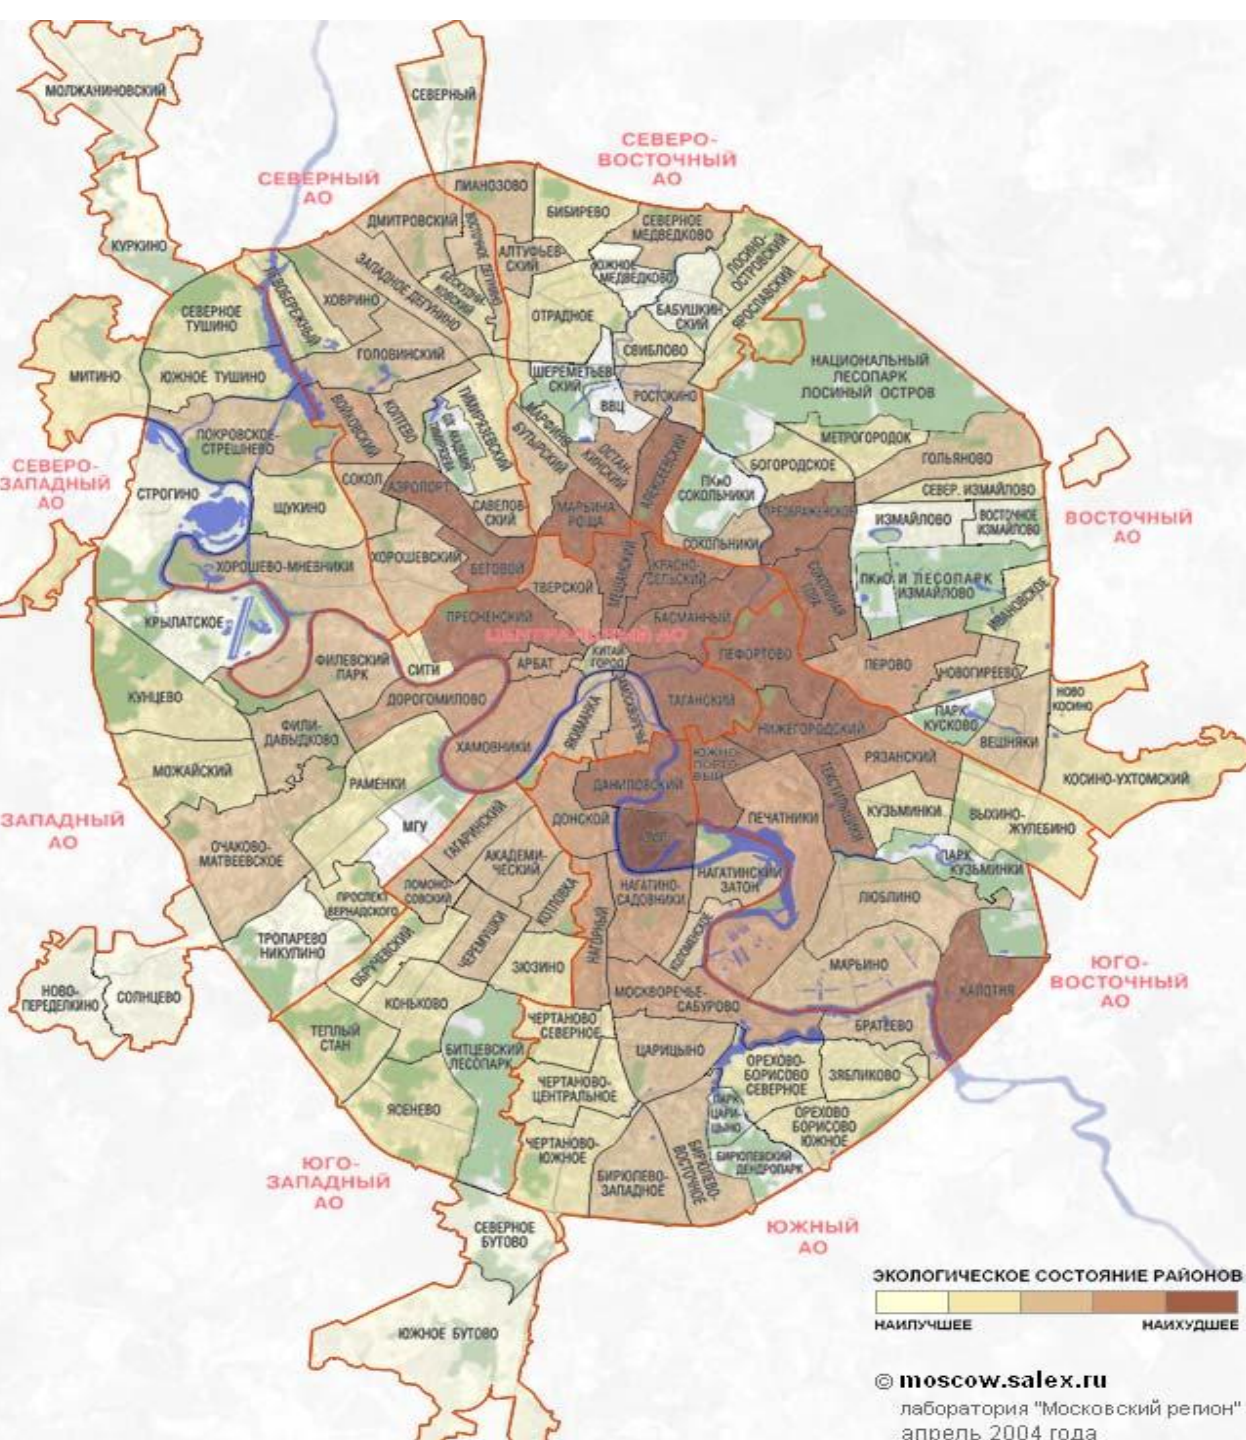

ЭКОЛОГИЯ МОСКВЫ

1

Экологические проблемы

Загрязнение воды
Отходы выливают
прямо в водоёмы

- Во время пробок машины выделяют газ, который негативно влияет на воздух

- Заводы загрязняют воздух

Карта экологии Москвы

- Несанкционированные свалки

ЭКОЛОГИЯ МОСКВЫ

- 2
- решения

- Контейнеры для разделения мусора

Открытие парков

- Транспортные разв