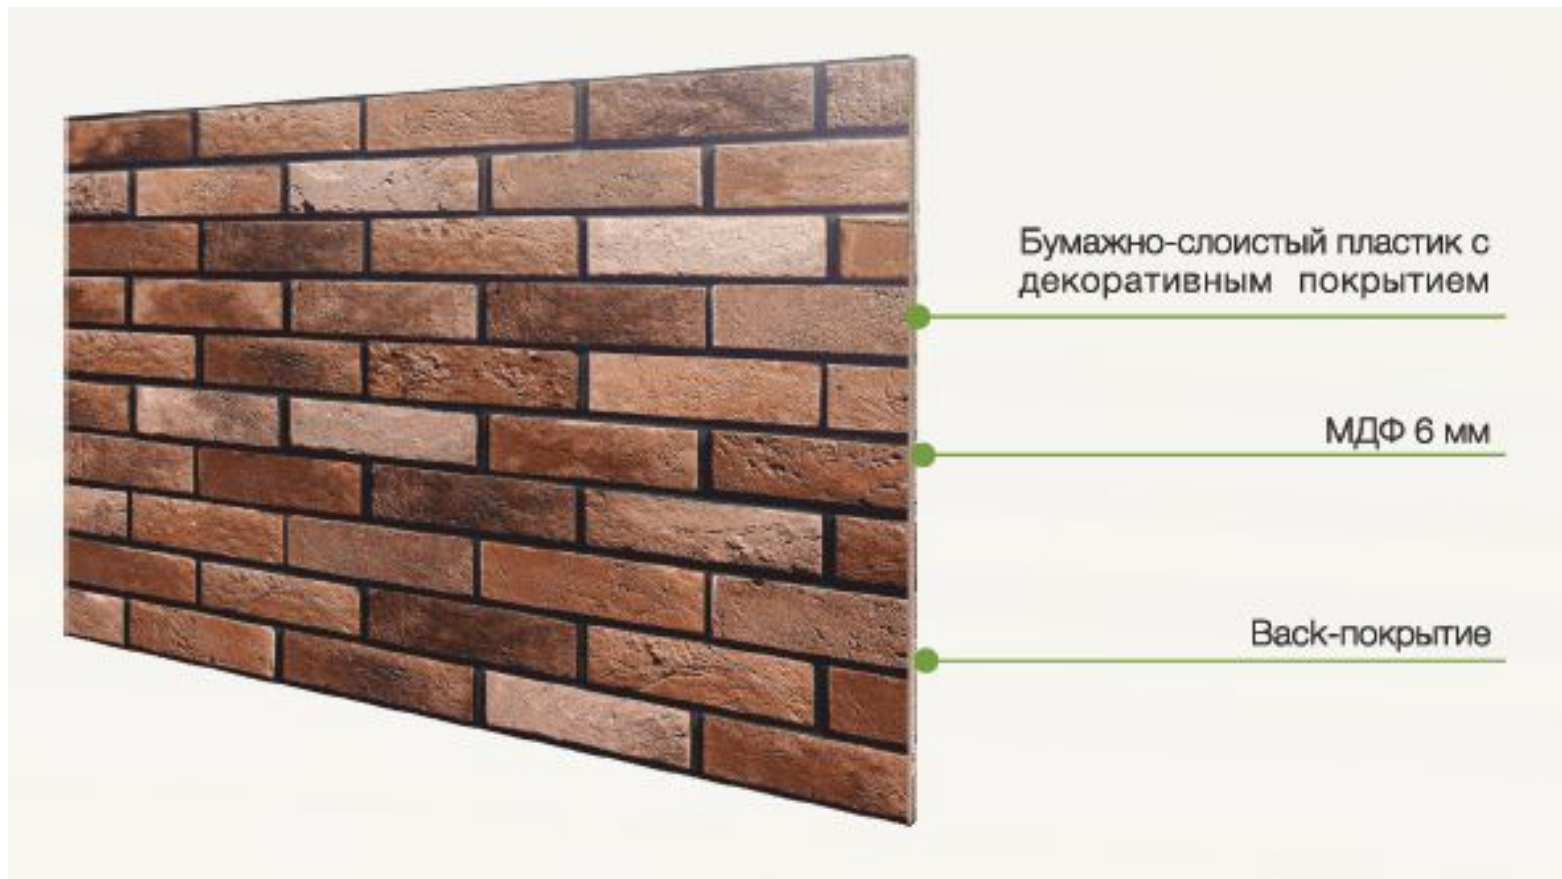

# ПАНЕЛИ СТЕНОВЫЕ CPL

CPL — это декоративно-бумажные слоистые пластики, произведенные методом непрерывного прессования, стойкие к воздействию бытовых химикатов и загрязнениям, воздействию влаги, не повреждаются даже при интенсивном воздействии острых металлических предметов посуды, при случайном кратковременном воздействии открытого огня, т.к. в составе присутствуют антипирентные компоненты.

# Цветовая гамма:

Кирпич Гранж белый

Кирпич Гранж цветной

Кирпич Гранж красный

Бланше грань крем

Метро керамик серая

- **Размер панели: 3050\*610\*6мм.**
- **Толщина** пластика 0,5 мм + МДФ – 5,5 мм, под воздействием высокой температуры (от 110 до 170 °С). Методом прессования пластик клеится к МДФ, на выходе - стандартная толщина кухонного фартука 6 мм, при монтаже которого используются алюминиевые планки с пазом 6 мм.
- **Срок эксплуатации** – не менее пяти лет.