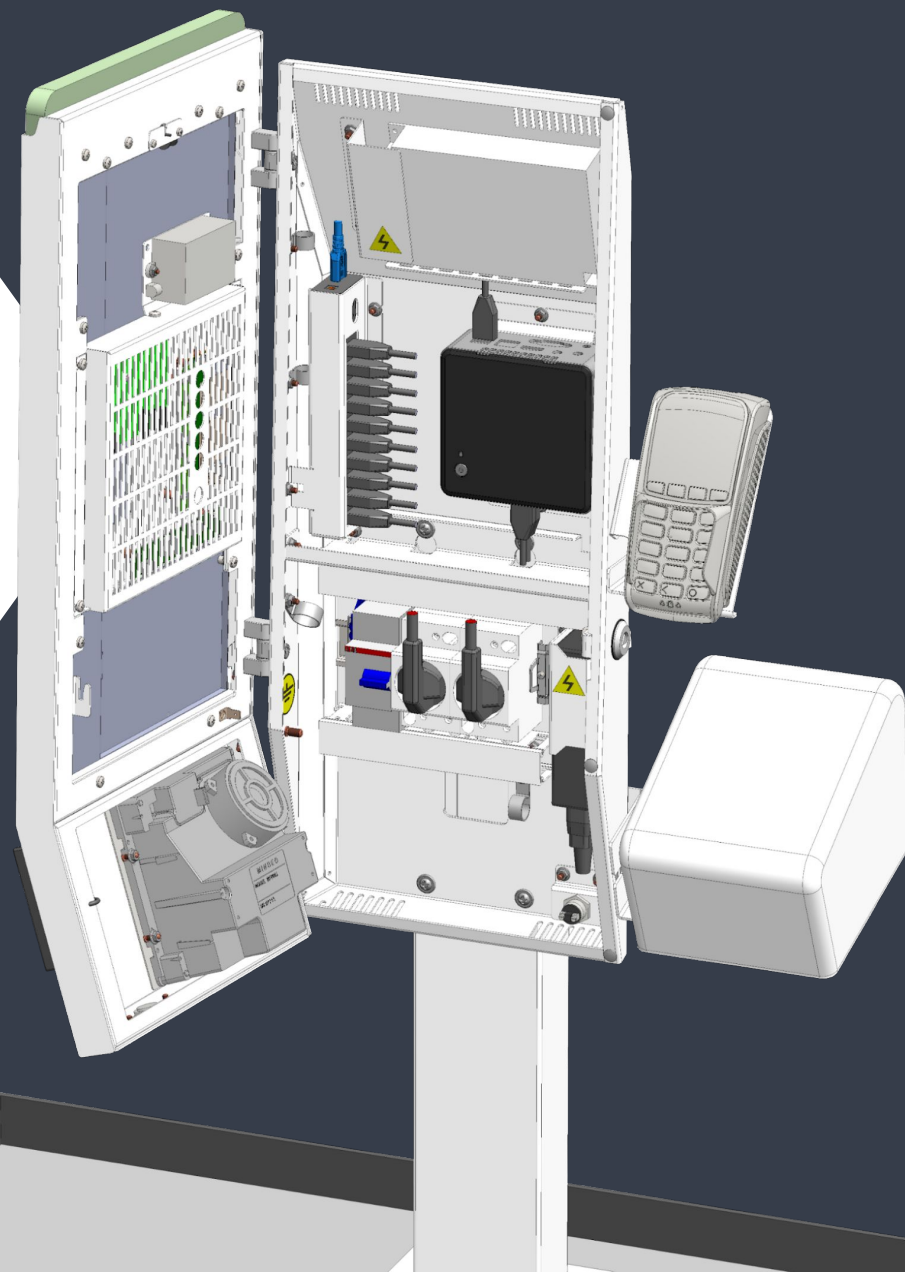

КАССЫ-КОМПАКТ

01

Сохранив прежнюю функциональность,
мини-кассы станут:

на **30 %**

компактнее

на **30 %**

легче

на **20 %**

дешевле

- Могут устанавливаться на стены и кассовую мебель

КАССЫ-КОМПАКТ

Сохранив прежнюю функциональность,
мини-кассы станут:

на **50 %**

компактнее

на **60 %**

легче