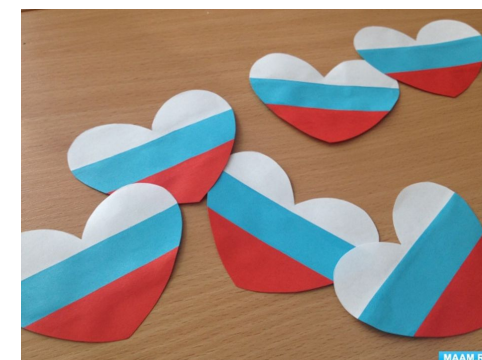

12 июня – ДЕНЬ РОССИИ

Мастер-класс «Символика праздника»

Педагог: Афанасенкова Светлана Афанасьевна

Значения цветов флага России.

Белая полоса олицетворяет мир, совершенство, чистоту и непорочность.

Синий цвет на флаге России – цвет постоянства, веры и верности.

Красная полоса символизирует силу и энергию, а также кровь, пролитую за Родину.

Солнышко

Апликация на окошко