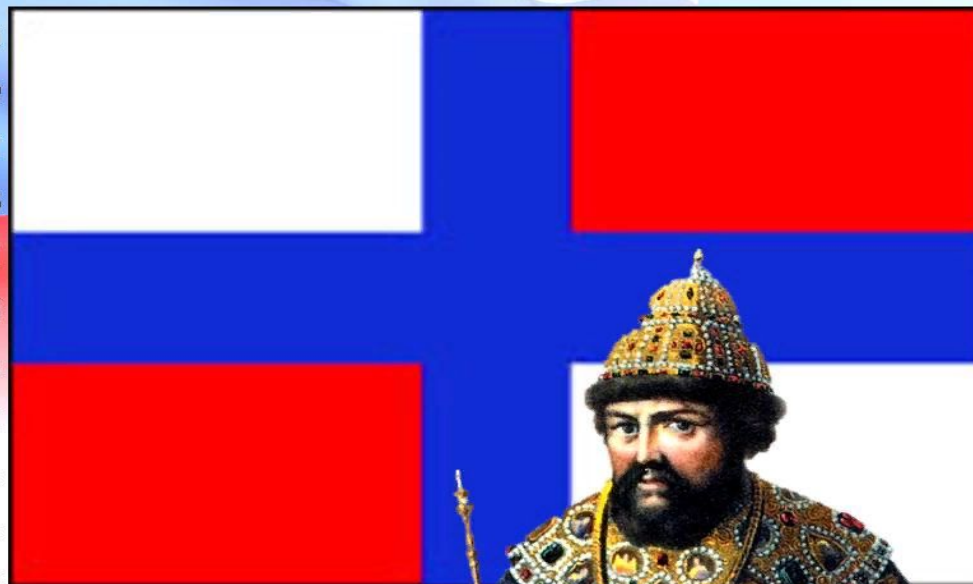

## России

Флаг России - один из официальных государственных символов Российской Федерации, на ряду с гимном и гербом. Флаг представляет собой прямоугольное полотнище из трёх равновеликих горизонтальных полос разного цвета:

Белый цвет – означает мир, чистоту и совесть.

Синий цвет – означает небо, верность, правду

Красный цвет – означает отвагу,

**ДЕНЬ**

**ГОСУДАРСТВЕННОГО**

**ФЛАГА**

**РОССИЙСКОЙ ФЕДЕРАЦИИ**

**22 АВГУСТА**

# История государственного флага России - 1668 год

До XVII века единого государственного флага в России не было. Первое упоминание о нем связано с именем царя Алексея Михайловича Романова. В 1668 году он в соответствии с европейской традицией повелел поднять флаг над первым русским военным кораблем, названным «Орел». Известно, что для изготовления первого флага были закуплены алая, белая и синяя материи, хотя точных сведений о том, как он выглядел, нет. На этот счет существует несколько версий, по одной из них на флаге был также изображен двуглавый орел. Считается, что по своему типу первый военно-морской флаг восходил к некоторым стрелецким знаменам середины XVII века, а то и более ранних периодов.

# История государственного флага России - при Петре I

1693 год. В этом году во время плавания по Белому морю Пётр I впервые использовал на своём корабле «флаг царя Московского». Флаг состоял из трёх горизонтальных полос (белой, синей и красной), по центру флага был расположен золотой двуглавый орёл. Таким образом, у флота появился свой единый флаг, который де-факто можно считать государственным флагом России.