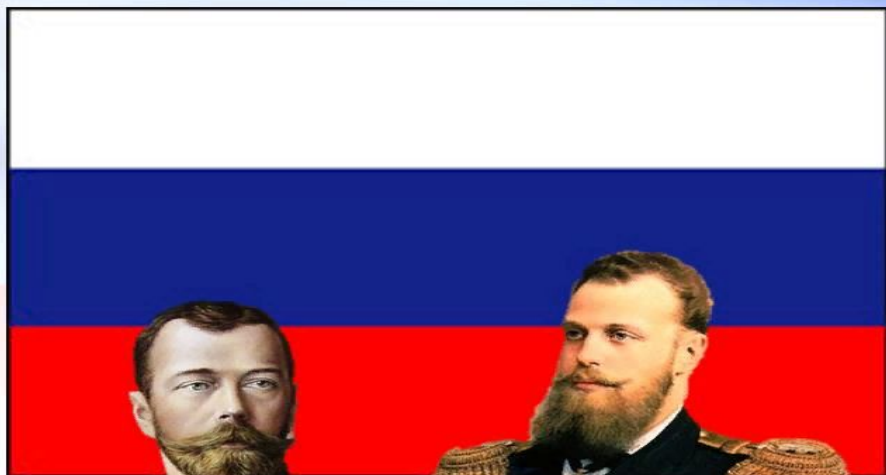

# История государственного флага России - при Петре I

1693 год. В этом году во время плавания по Белому морю Пётр I впервые использовал на своём корабле «флаг царя Московского». Флаг состоял из трёх горизонтальных полос (белой, синей и красной), по центру флага был расположен золотой двуглавый орёл. Таким образом, у флота появился свой единый флаг, который де-факто можно считать государственным флагом России.

1712 год. На военном флоте был утвержден белый с лазоревым крестом Андреевский флаг, созданный в честь ордена святого апостола Андрея Первозванного. Макет флага был со- лично Петром I.

*Флаги при Петре I*

# История государственного флага России - при Александре II

1858 год. Александром II был утверждён новый рисунок флага для торжественных случаев (чёрно-жёлто-белый). Инициатором изменений стал барон Кене, который обратил внимание императора на то, что цвета флага не соответствуют цветам герба, в то время как данное обстоятельство противоречило правилам немецкой геральдики.

1865 год. Вышел указ, в котором чёрный, оранжевый (золотой) и белый назывались государственными цветами Российской Империи. Его цвета символизировали землю, золото и серебро. Отметим, что чёрно-жёлто-белый флаг никогда не пользовался популярностью в обществе – слишком сильны были ассоциации с Австрией и домом Габсбургов.