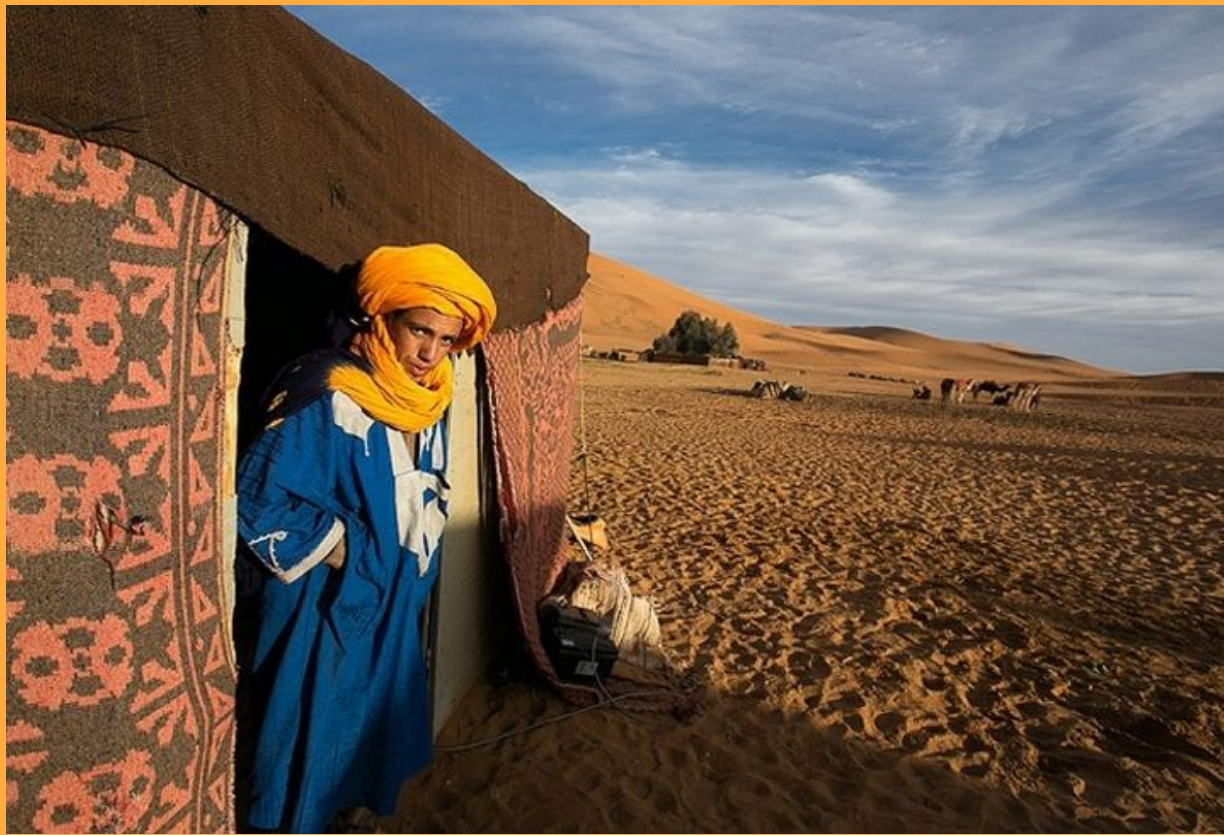

Сахара
находится на
территории 10
государств:

Алжира, Египта, Ливии, Мавритании, Мали, Марокко, Нигера,
Судана, Туниса и Чада

Ilya Varlamov | zyalt.livejournal.com | 28-300.ru Photo Agency

Высочайший пик на территории Сахары вулкан Эми-Куси, высота которого составляет 3415 метров.

*В некоторых регионах
ветер развивает
скорость до 100 км/ч*

В Сахаре на 2 км^2
приходится 1 житель,
для сравнения в
Москве-4880 человек

*Мауро Проспери-итальянский офицер
полиции и пятиборец, который
прославился участием в марафоне
Marathon des Sables 1994 году в
Сахаре, во время которого чуть не погиб.*