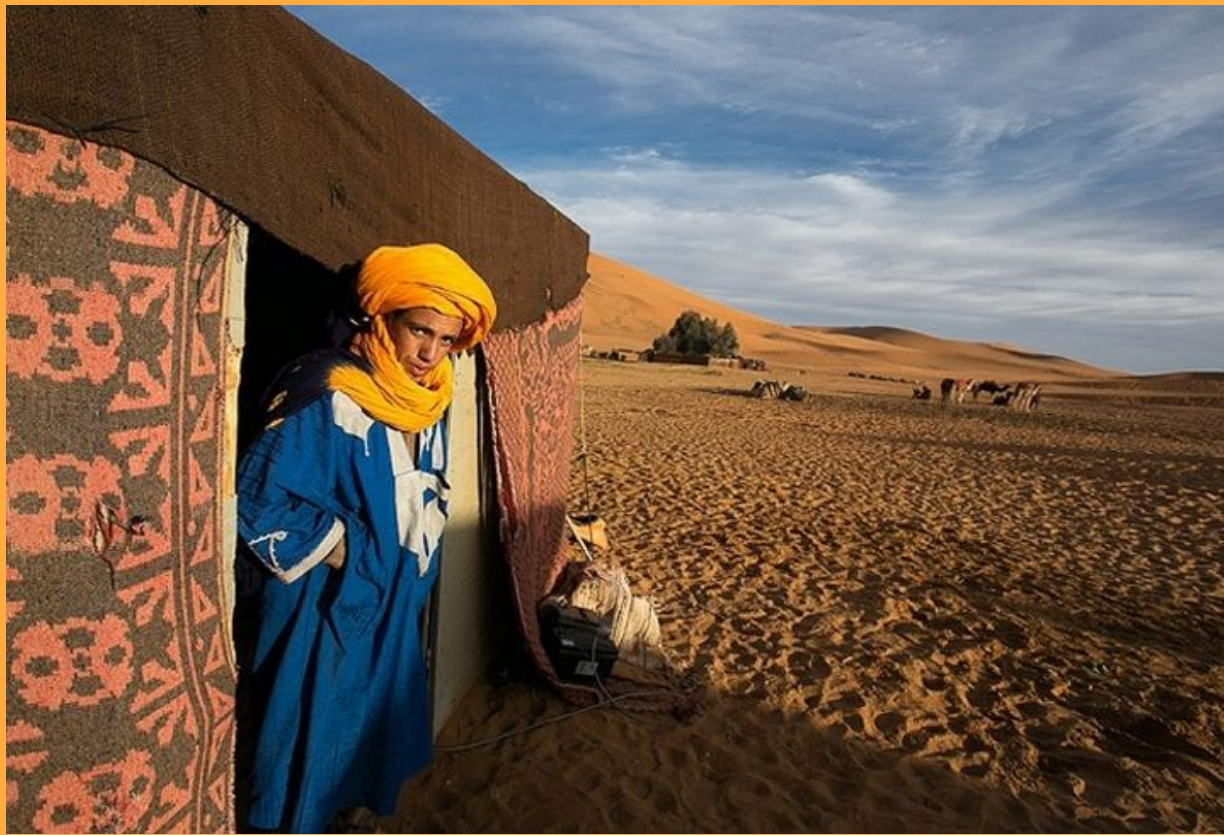

Сахара
находится на
территории 10
государств:

Алжира, Египта, Ливии, Мавритании, Мали, Марокко, Нигера,
Судана, Туниса и Чада

Ilya Varlamov | zyalt.livejournal.com | 28-300.ru Photo Agency

Высочайший пик на территории Сахары вулкан Эми-Куси, высота которого составляет 3415 метров.

*В некоторых регионах
ветер развивает
скорость до 100 км/ч*

В Сахаре на 2 км^2
приходится 1 житель,
для сравнения в
Москве - 4880 человек

*Мауро Проспери-итальянский офицер
полиции и пятиборец, который
прославился участием в марафоне
Marathon des Sables 1994 году в
Сахаре, во время которого чуть не погиб.*