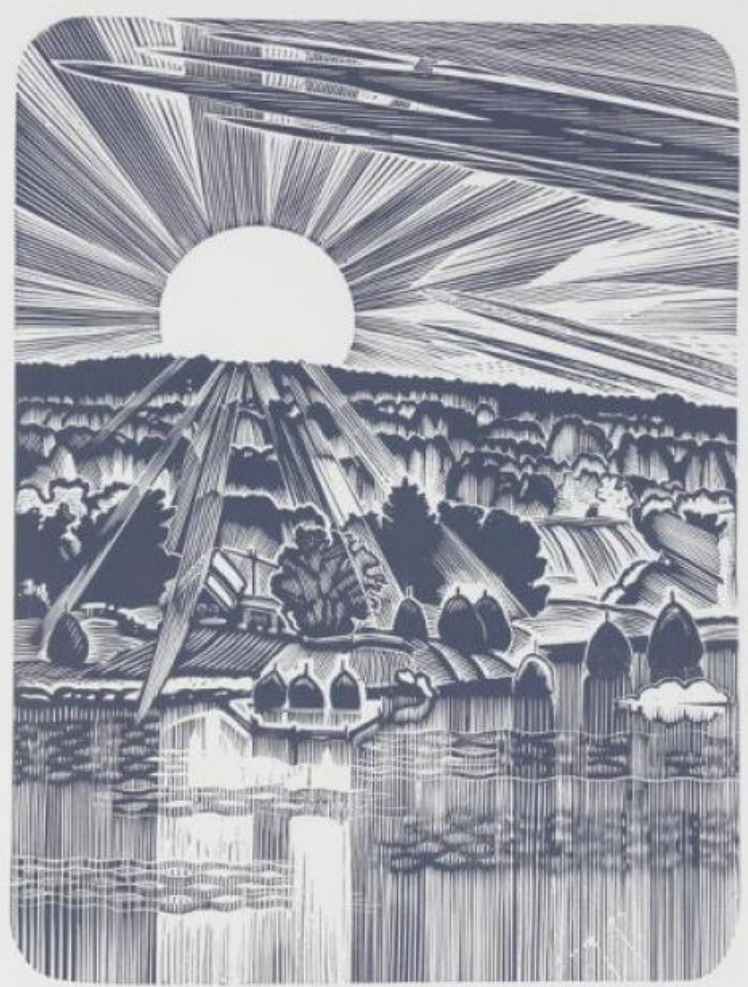

Аркадий Михайлович Колчанов

1925-2008

«Вятка», 1969 год, линогравюра

«Уголок Руси», 1989 год, ксилография

«Сенокосный вечер», 1981 год, ксилография

«Северное половодье», 1979 год, ксилография

«Праздник воды», 1966 год, линогравюра

«Стройка коксохима»(серия «Череповецкий металлургический»), 1972 год

«Поэма об огне»(серия «Череповецкий металлургический»), 1972 год

«Майская гроза», 1968 год, линогравюра

Портрет мастерицы
дымковской игрушки
О. И. Коноваловой,

Портрет Виктора Савиных,

1987 год,
ксилография

Иллюстрации к книге С. Есенина «Избранное», 1977 год, книжная графика

Гравюра на обложку к поэмам А. Блока, 1986 год, книжная графика

«Октябрь», 1968 год

«Про волнистую рожь
при Луне...»,

иллюстрации для сборника стихов С.Есенина, книжная графика

«Выткался на озере алый свет
зари»

*Выткался на озере алый свет зари. С. Есенин
1922*

**Настоящ
ий**

художни

к-

настоящ

й