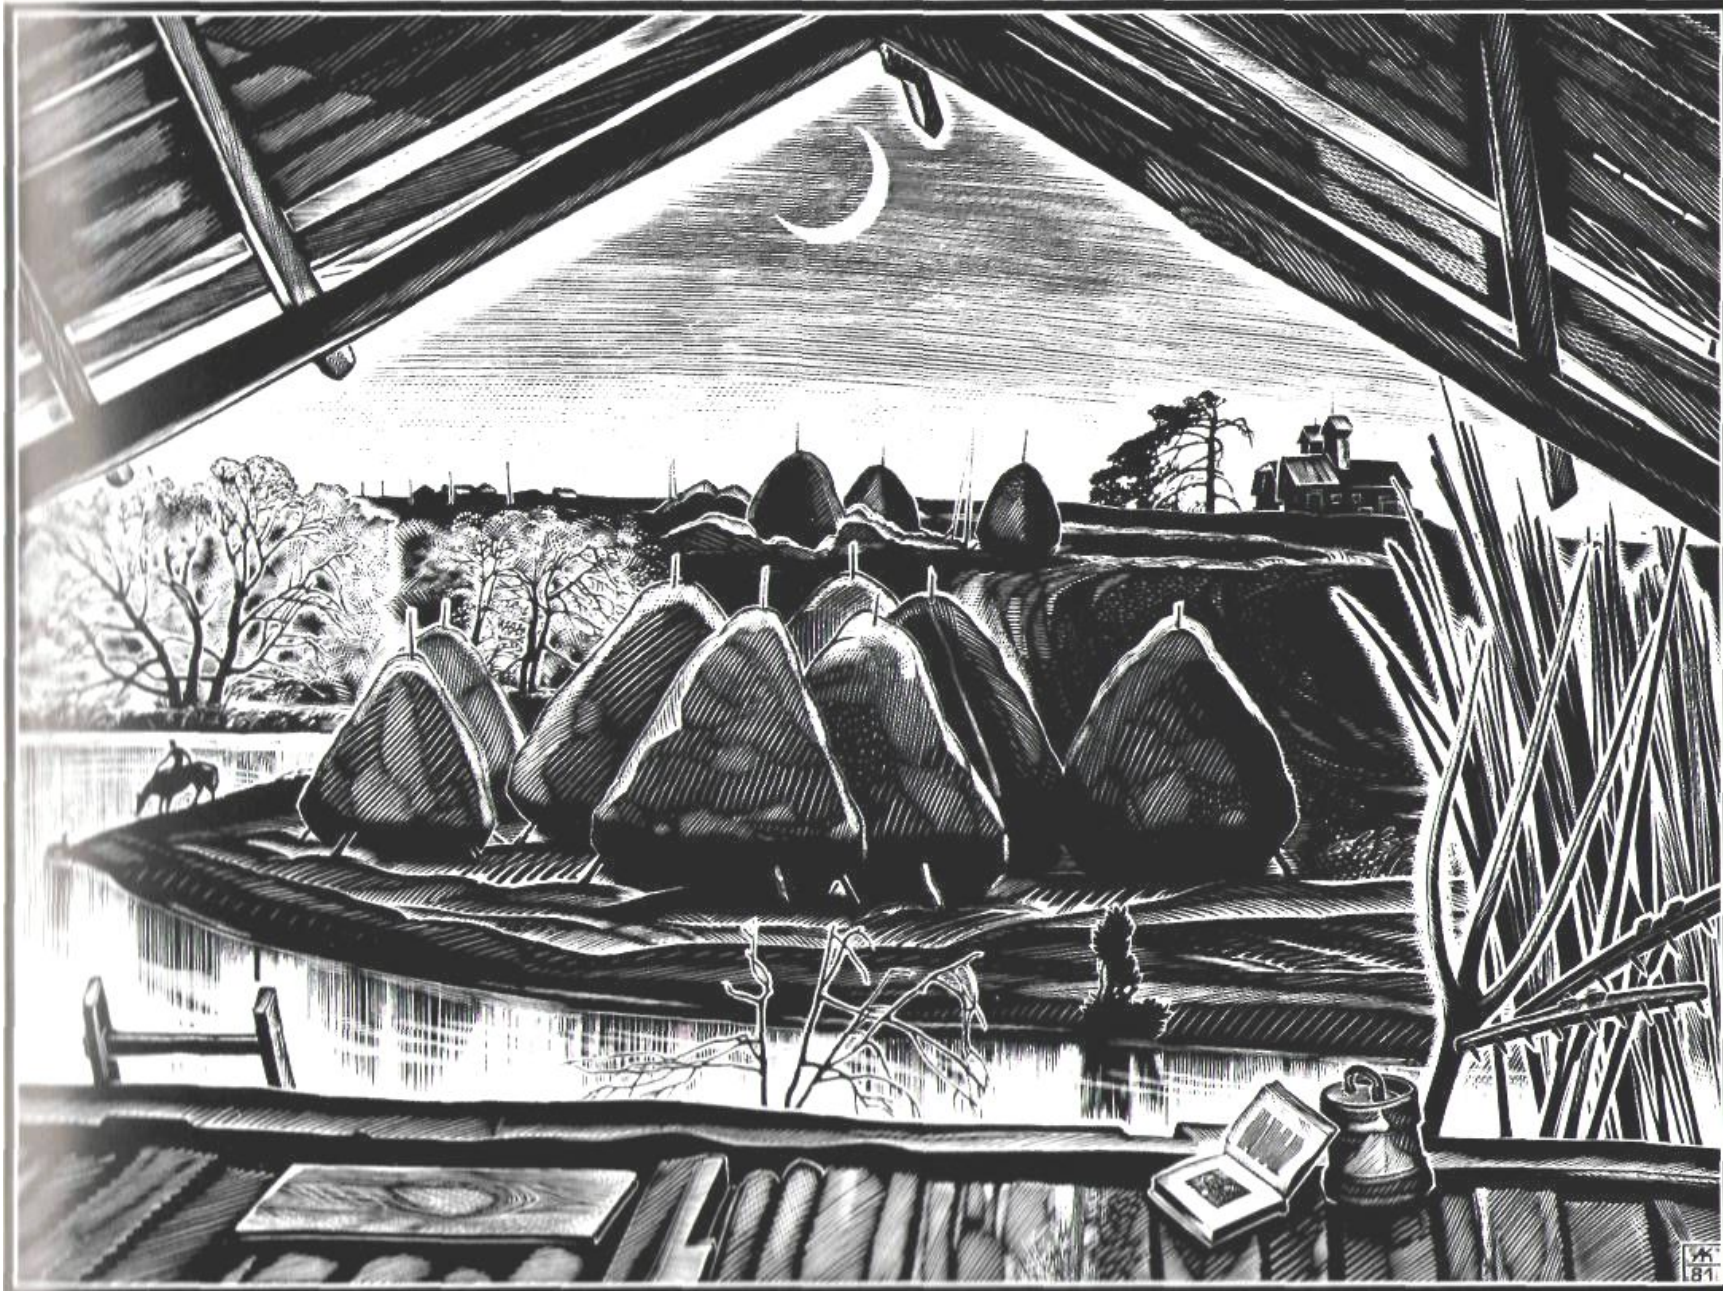

Аркадий Михайлович Колчанов

1925-2008

«Вятка», 1969 год, линогравюра

«Уголок Руси», 1989 год, ксилография

«Сенокосный вечер», 1981 год, ксилография

«Северное половодье», 1979 год, ксилография

«Праздник воды», 1966 год, линогравюра

«Стройка коксохима»(серия «Череповецкий металлургический»), 1972 год

«Поэма об огне»(серия «Череповецкий металлургический»), 1972 год

«Майская гроза», 1968 год, линогравюра

Портрет мастерицы
дымковской игрушки
О. И. Коноваловой,