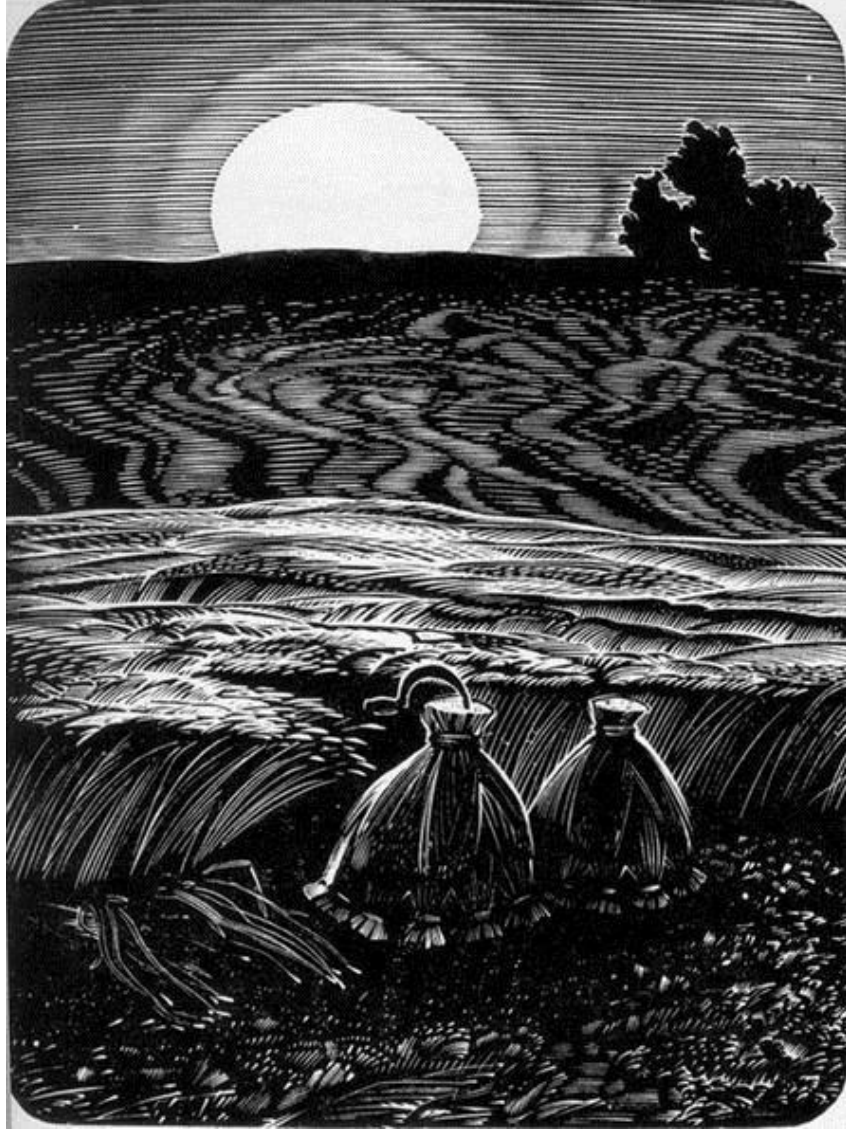

«Октябрь», 1968 год

«Про волнистую рожь
при Луне...»,

иллюстрации для сборника стихов С.Есенина, книжная графика