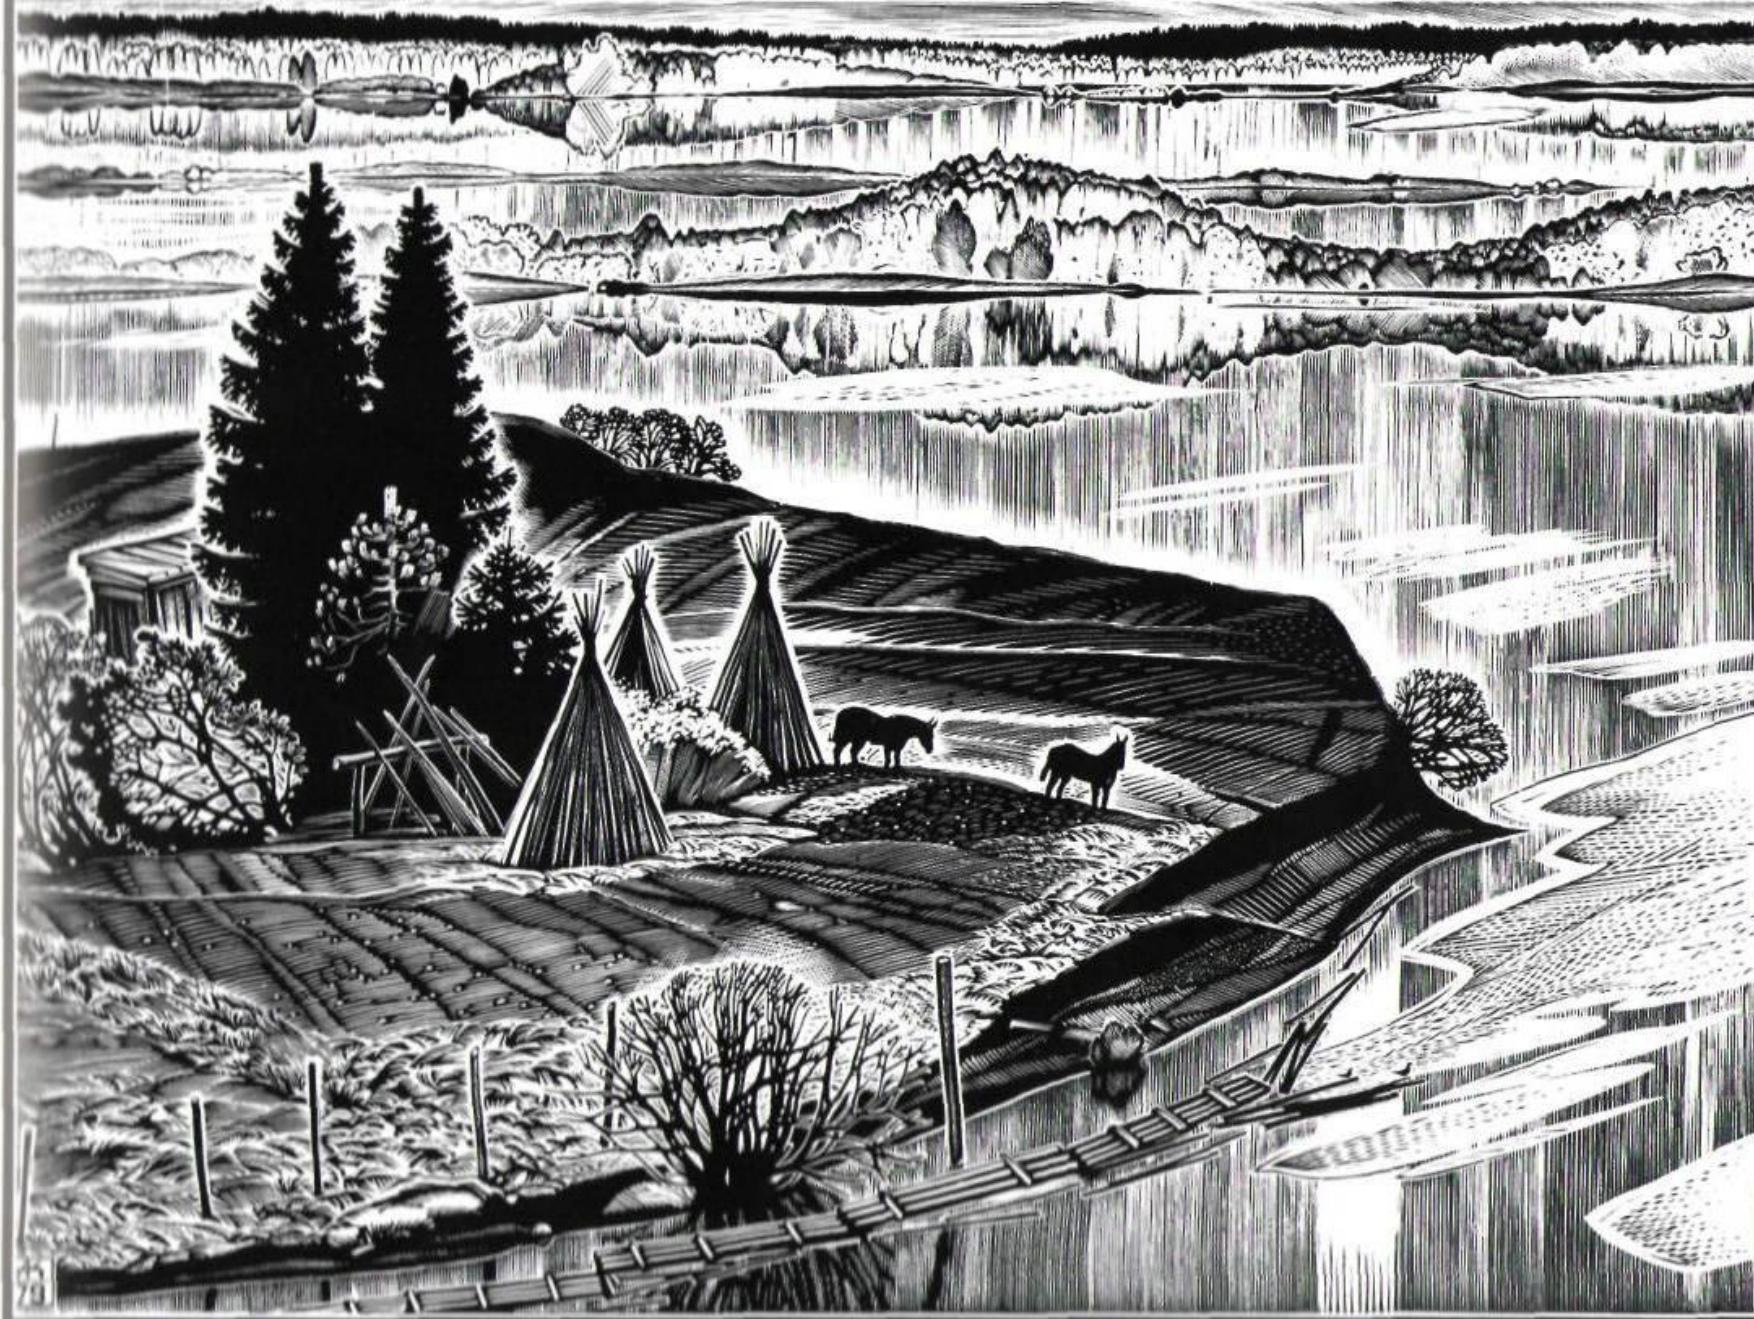

Аркадий Михайлович Колчанов

1925-2008

«Вятка», 1969 год, линогравюра

«Уголок Руси», 1989 год, ксилография

«Сенокосный вечер», 1981 год, ксилография

«Северное половодье», 1979 год, ксилография

«Праздник воды», 1966 год, линогравюра

«Стройка коксохима»(серия «Череповецкий металлургический»), 1972 год

«Поэма об огне»(серия «Череповецкий металлургический»), 1972 год

«Майская гроза», 1968 год, линогравюра

Портрет мастерицы
дымковской игрушки
О. И. Коноваловой,

иллюстрации для сборника стихов С.Есенина, книжная графика

«Выткался на озере алый свет
зари»

*Выткался на озере алый свет зари. С. Есенин
1922*

**Настоящ
ий**

художни

к-

настоящ

й