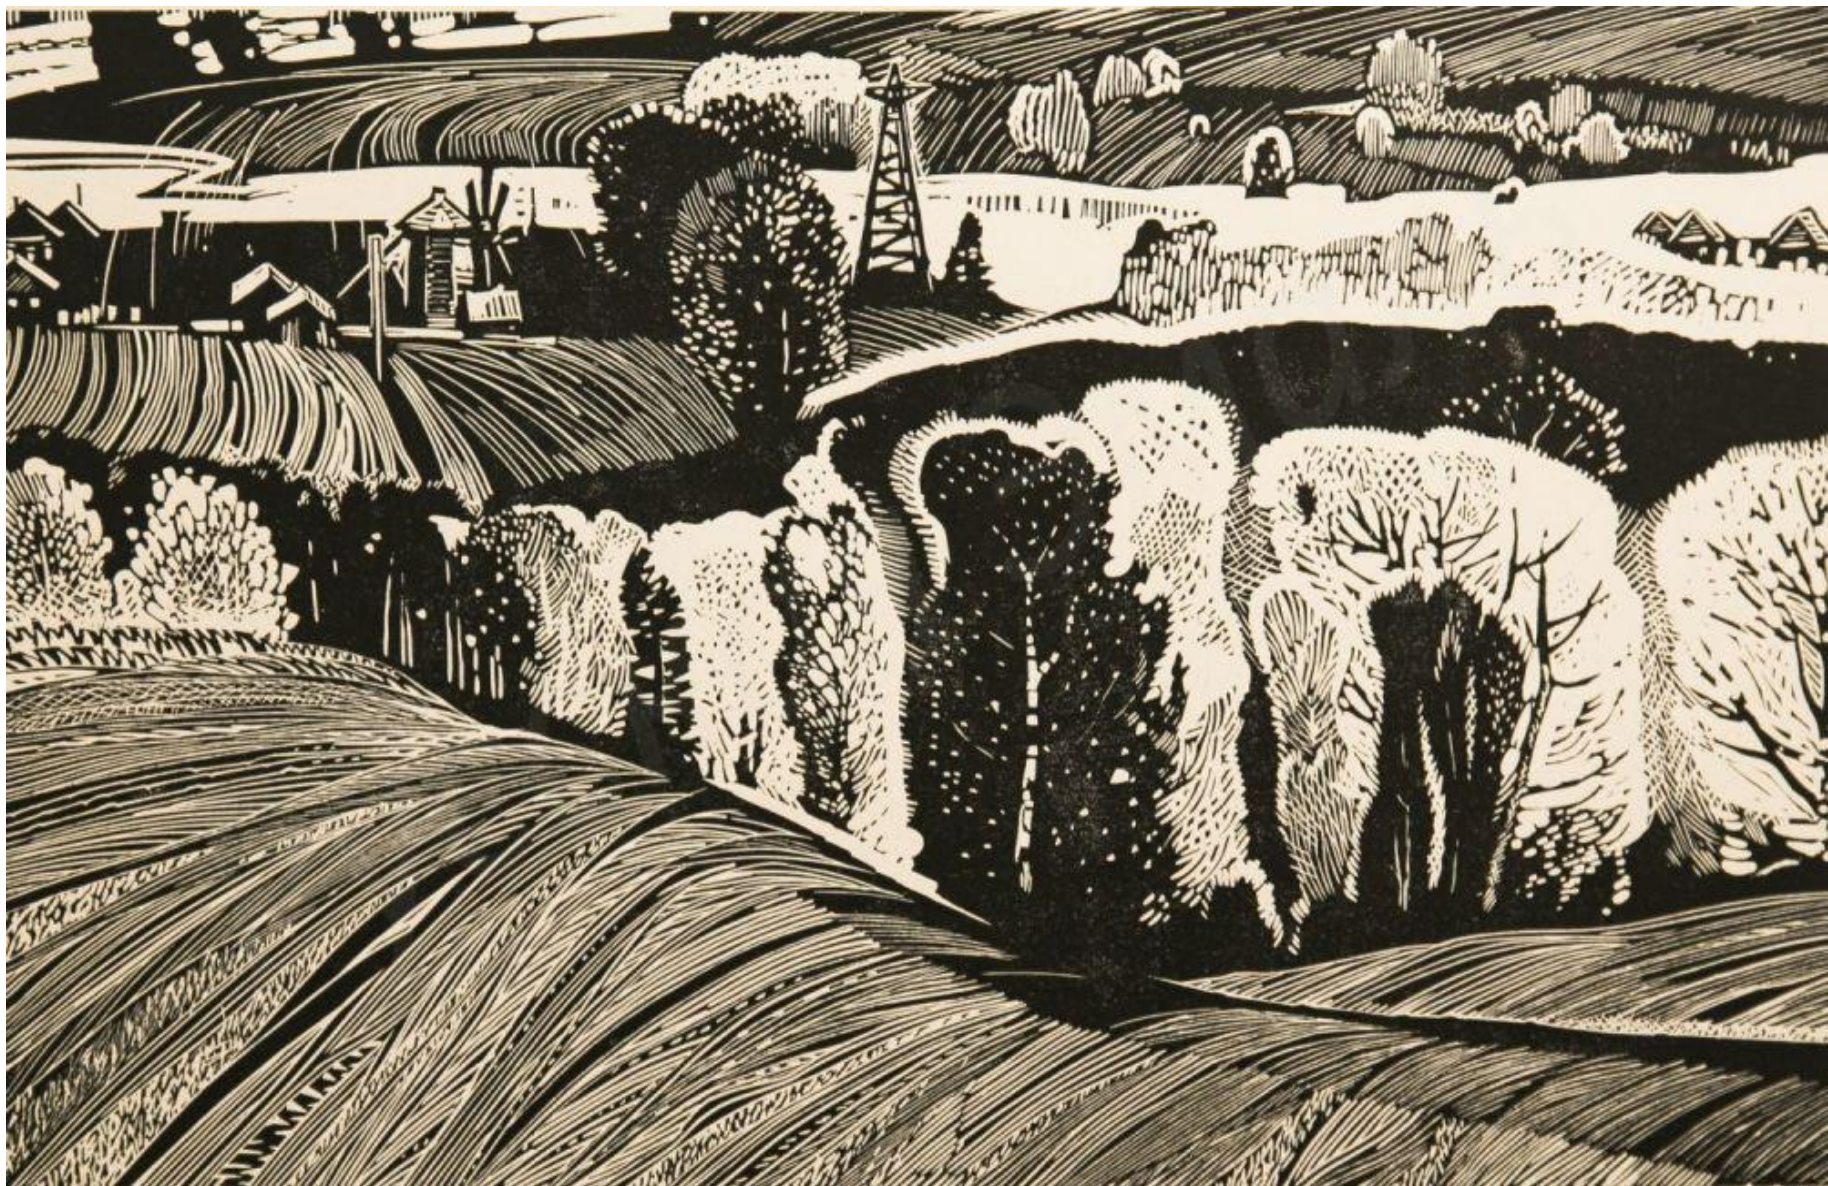

Портрет Виктора Савиных,

1987 год,
ксилография

Иллюстрации к книге С. Есенина «Избранное», 1977 год, книжная графика

Гравюра на обложку к поэмам А. Блока, 1986 год, книжная графика

«Октябрь», 1968 год

«Про волнистую рожь
при Луне...»,

иллюстрации для сборника стихов С.Есенина, книжная графика

«Выткался на озере алый свет
зари»

*Выткался на озере алый свет зари. С. Есенин
1922*

**Настоящ
ий**

художни

к-

настоящ

й