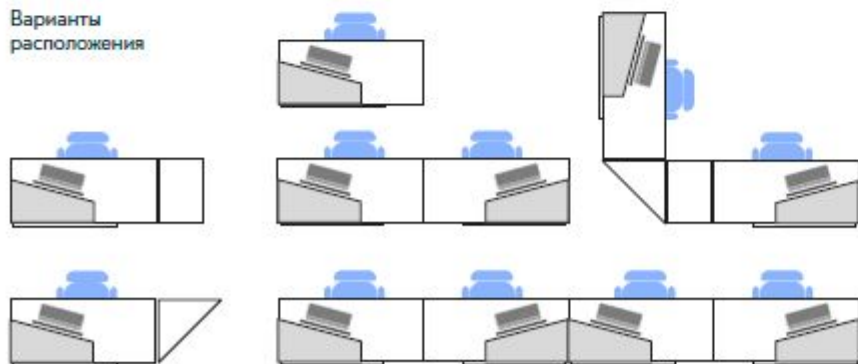

Стойка ресепшн

Основной вариант

Стойка является границей между складом и клиентом. Для размытия этой границы стойка была модифицирована, при этом одна часть осталась более высокой, чтобы скрыть оборудование, а другую сделали низкой, для удобного общения с клиентом.

Дизайн определен за счёт пересечения путей клиента и компании: переноса на фронтную часть деревянного щита стилистики склада, белой основы сайта или экрана телефона. Айдентика бренда осуществляется за счёт униформы сотрудников, с яркими цветами, формами и копирайтом.

Размер (Ш×В×Г) 1400×760(960)×600 мм

Материал: белый матовый ЛДСП
Щит ЛДСП со шпоном «Дуб Сонома»

Варианты
расположения

Ссылка для скачивания чертежей мебели:

<https://yadi.sk/d/4Qv5ZM0-460>