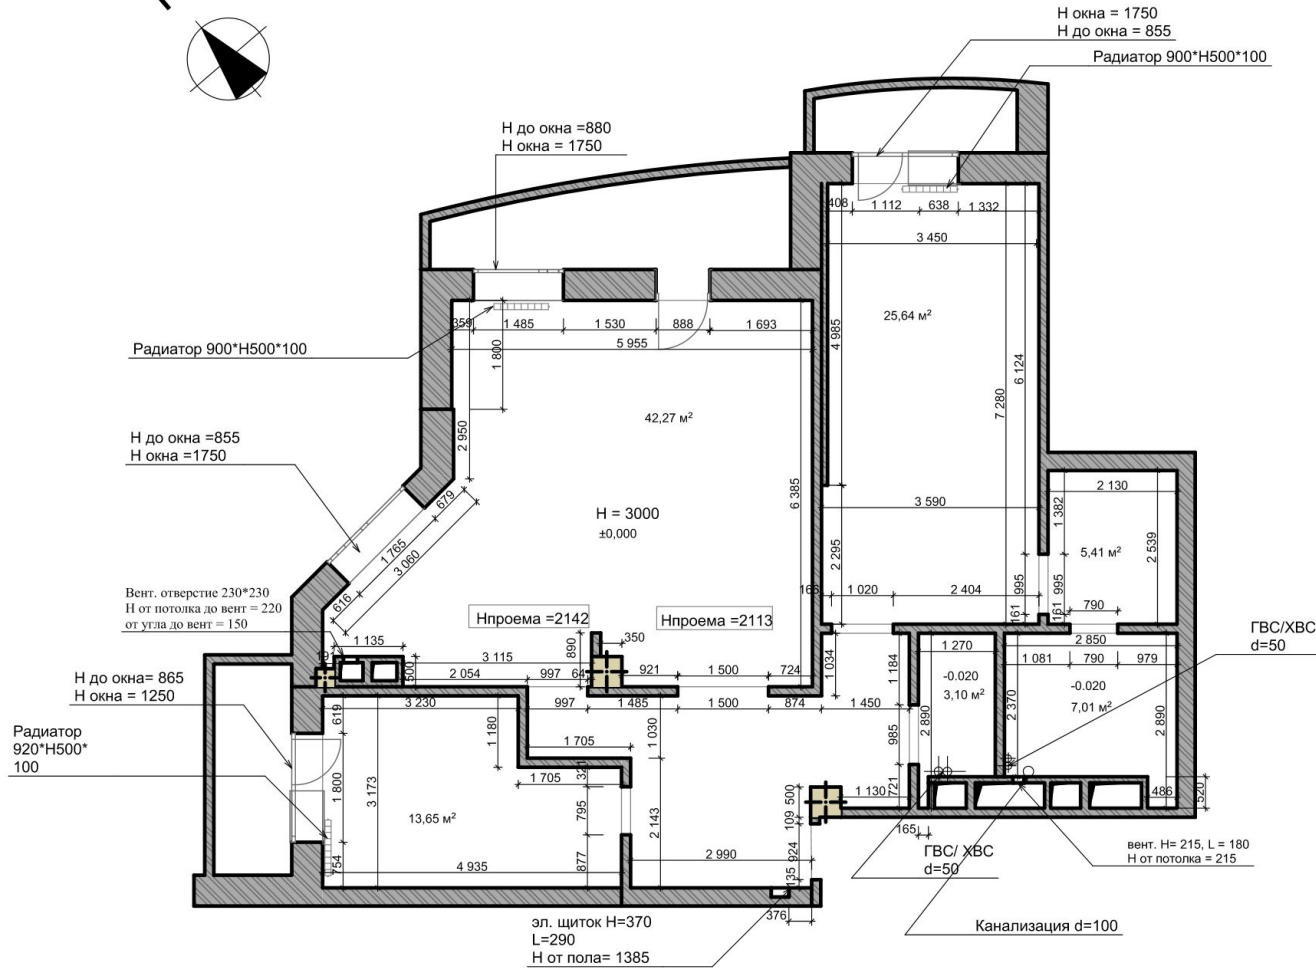

Обмерный план М 1:75

Условные обозначения

- наружная стена
- внутренняя стена
- радиатор
- вент. отверстие
- стояки ВК
- щиток ЭО

ПРИМЕЧАНИЯ:

- 1) Неуказанная высота дверных проемов Н= 2100;
- 2) За отметку чистого пола 0.000 принят уровень существующего пола;
- 3) Материал полов Ж/Б перекрытия;
- 4) Стены - кирпич, гк;
- 5) Потолки Ж/Б плиты перекрытия;
- 6) Наличие коммуникаций - водоснабжение, канализация;
- 7) Общая площадь помещений - 115,2 м2.