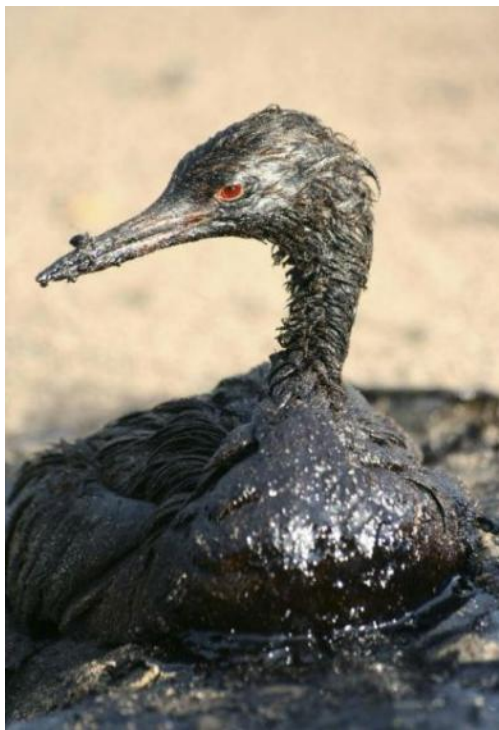

На морских побережьях северного полушария в результате загрязнения моря нефтью ежегодно гибнет до миллиона водоплавающих птиц различных видов

Сложный химический состав нефти и нефтепродуктов приводит к ряду экологических проблем, связанных с изменением биологических и микробиологических свойств почвы и воды, а также к тому, что растительному и животному миру наносится большой ущерб.