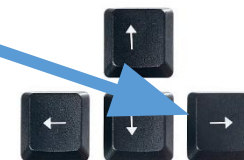

# Лети!!!

Клавиши управления:

Чтобы вылетела муха, жук, оса- надо нажать пробел на слайд, появляется насекомое.

Для того, чтобы насекомое улетело, нужно на нее нажать-муха, оса или жук улетает

Для повторного появления насекомого-нажмите курсором на слайд  
Чтобы перейти на другой слайд, воспользуйтесь клавишей «вле