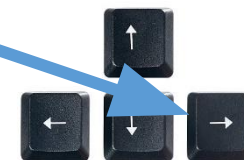

Лети!!!

Клавиши управления:

Чтобы вылетела муха, жук, оса- надо нажать пробел на слайд, появляется насекомое.

Для того, чтобы насекомое улетело, нужно на нее нажать-муха, оса или жук улетает

Для повторного появления насекомого-нажмите курсором на слайд
Чтобы перейти на другой слайд, воспользуйтесь клавишей «вле