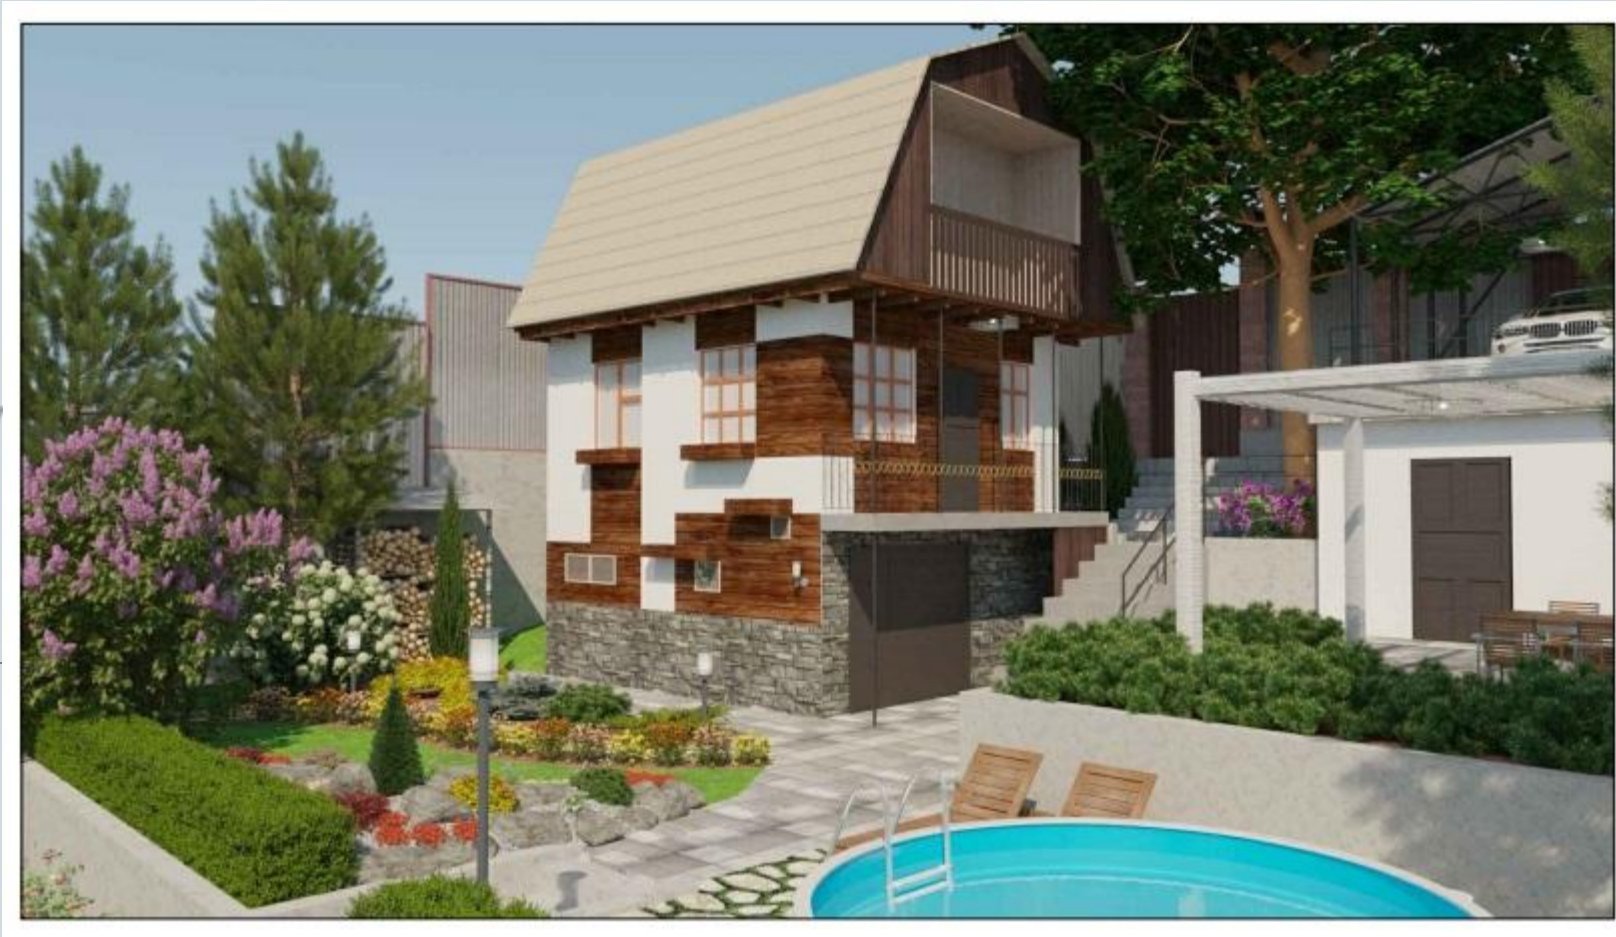

"Me time" interior & landscaping design
+7 (701)7809027+7 (777) 7809027

Me Time

<http://metime-id.com>

 metime.kz

АЛМАТЫ 2021

Ландшафтный дизайн дачного участка
г.Алматы, район Коктобе

Благоустройство и озеленение территории мечети в г. Каскелен

Парки и скверы

Озеленение территории фирмы г. Кызылорда

Коттедж с летней кухней
г. Алматы

ФОРЭСКИЗ ТЕРРИТОРИИ ЖИЛОГО ДОМА

Загородный дом в Каменском плато