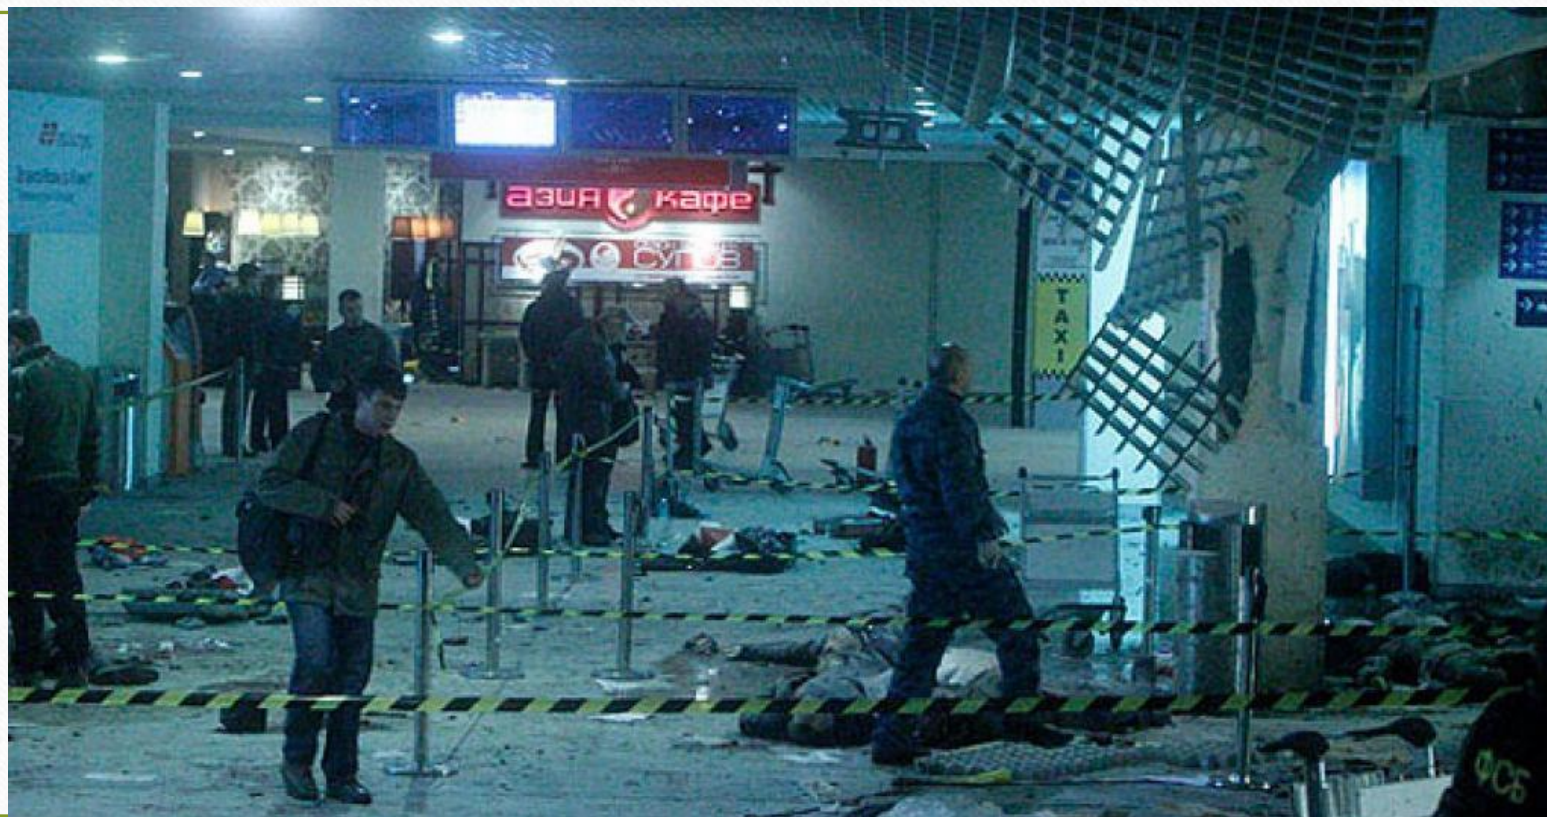

Участие МЧС России в
ликвидации последствий тер-
ого акта.

Филиппский К.

Взрыв на станции «Рижская» (31 августа 2004г.)

Взрыв в Домодедово (24 января 2011г.)

Спасибо за внимание!
