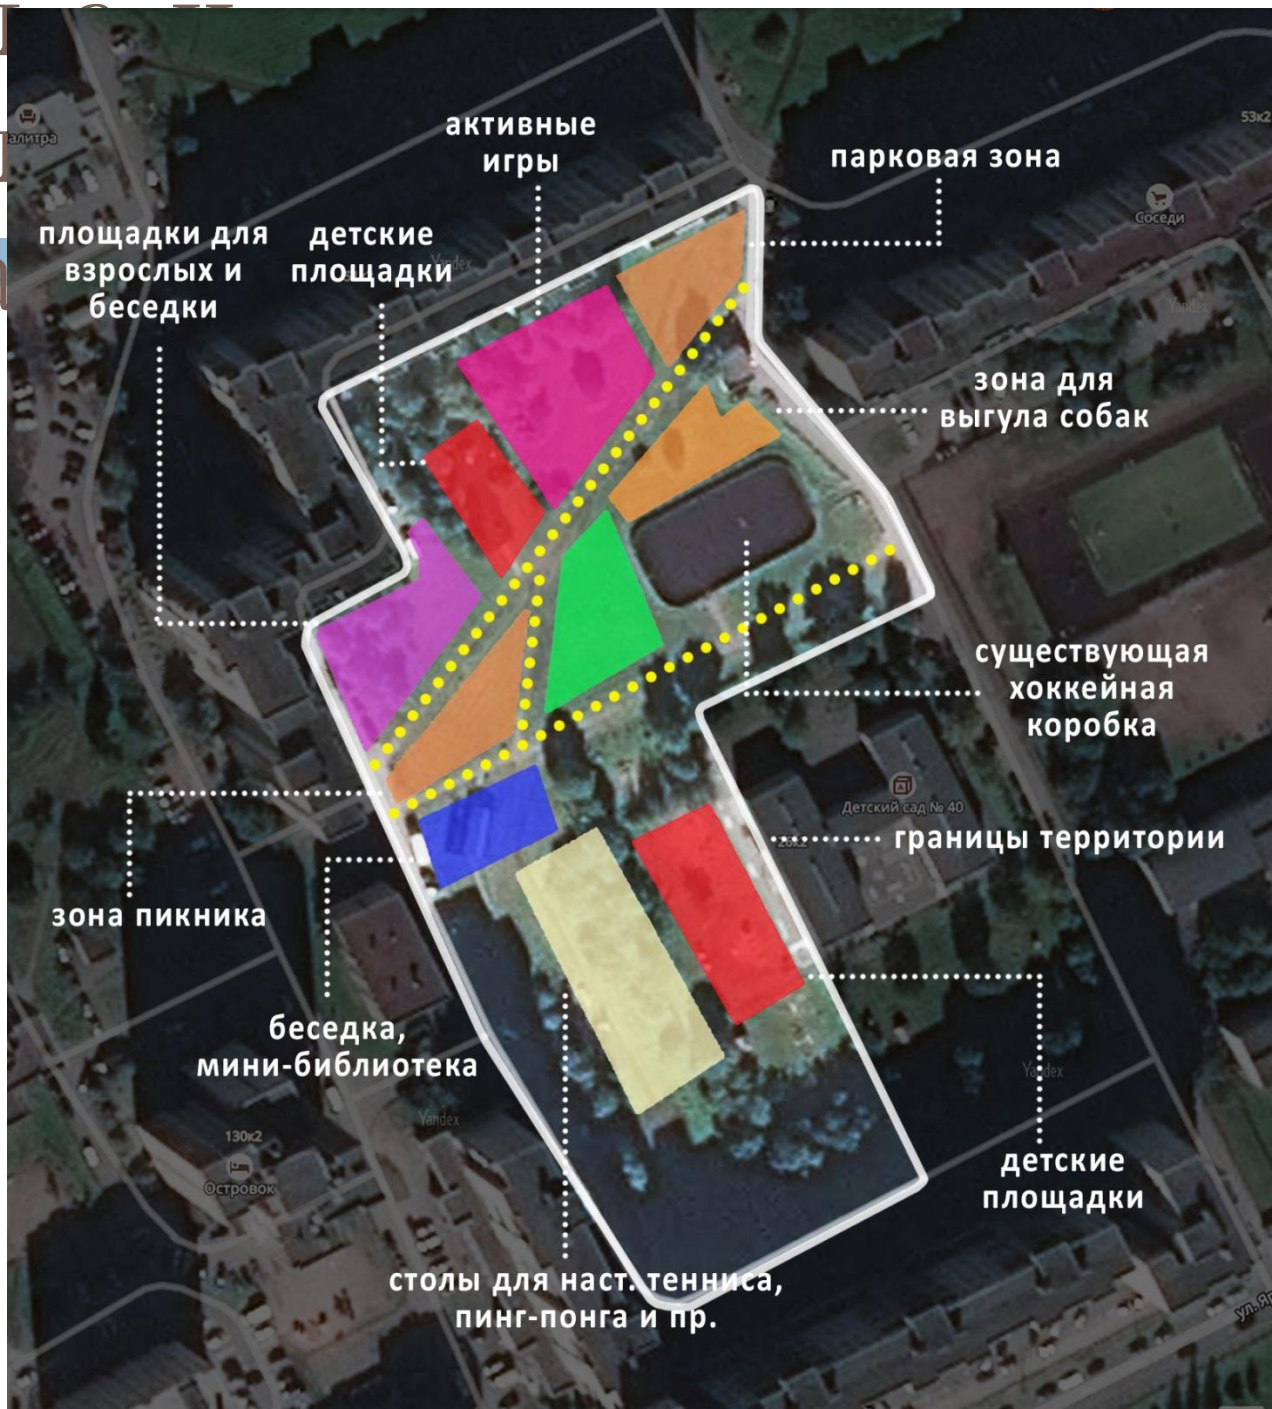

НРО

A stylized white graphic logo on a dark blue background with bokeh light effects. The logo consists of several interconnected geometric shapes: a top-left square containing the Cyrillic letters 'НРО', a central square with a smaller square inside, a vertical bar to the right, and a larger, more complex shape on the right side. The overall design is clean and modern.

БЛАГОУСТРОЙСТВО ДВОРА
ДОМА №24 ПО УЛ.
ЯРОСЛАВА ГАШЕКА

автор –Склярская
Валерия

Как выглядит исследуемый двор?

Результаты прогулки

Как решают подобную проблему в других странах?

Как это будет выглядеть?

П р е о б р а ж е н и е
д е т с к о й п л о щ а д к и