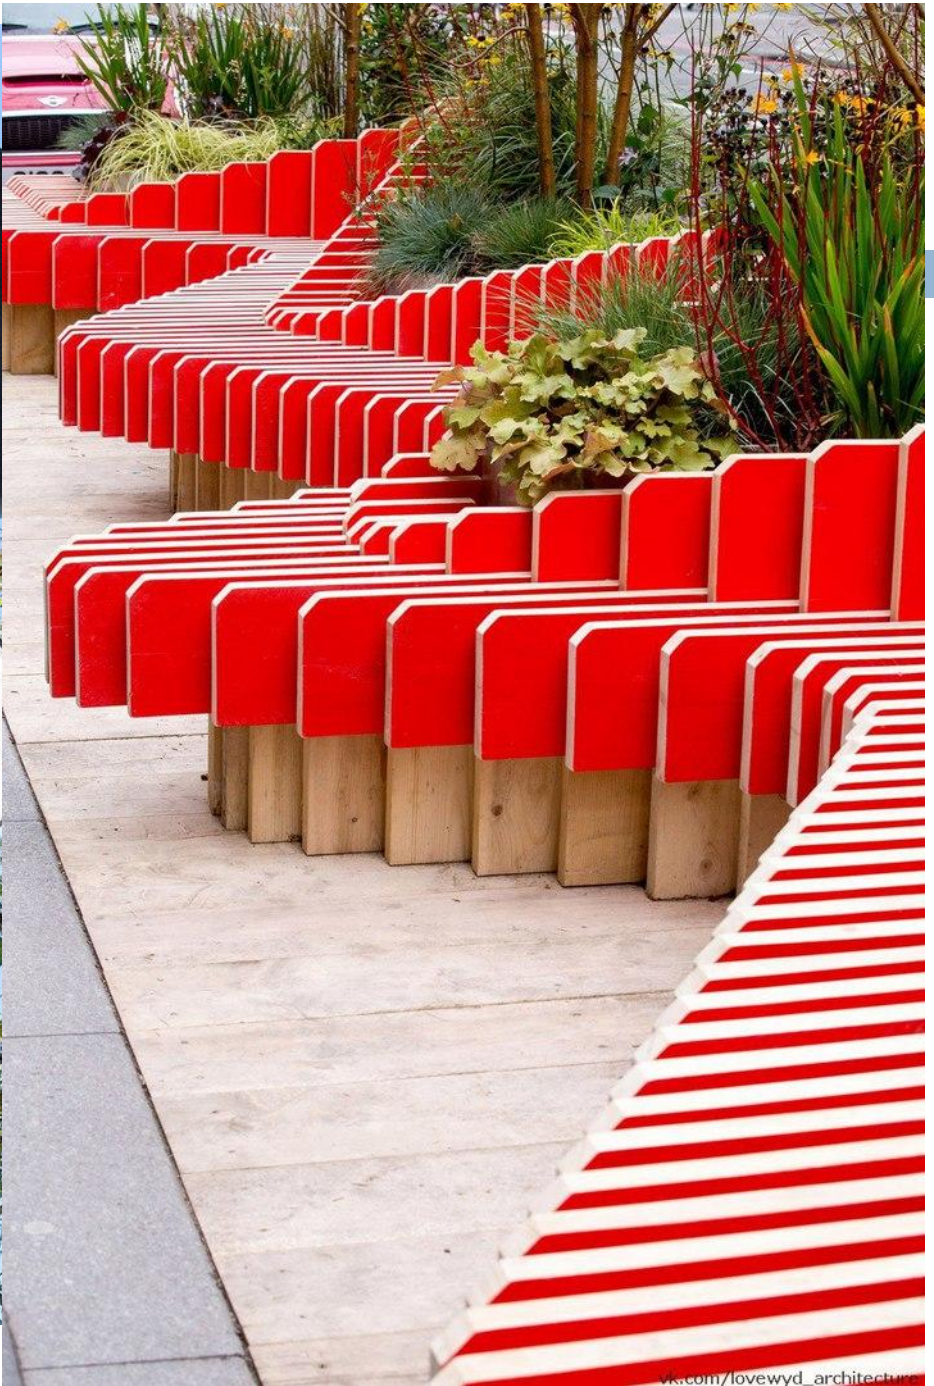

НРО

A stylized white graphic logo on a dark blue background with bokeh light effects. The logo consists of several interconnected geometric shapes: a top-left square containing the Cyrillic letters 'НРО', a central square with a smaller square inside, a vertical bar to the right, and a larger, more complex shape on the right side. The overall design is clean and modern.

БЛАГОУСТРОЙСТВО ДВОРА
ДОМА №24 ПО УЛ.
ЯРОСЛАВА ГАШЕКА

автор –Склярская
Валерия

Как выглядит исследуемый двор?

Результаты прогулки

Как решают подобную проблему в других странах?

Как это будет выглядеть?

П р е о б р а ж е н и е
д е т с к о й п л о щ а д к и