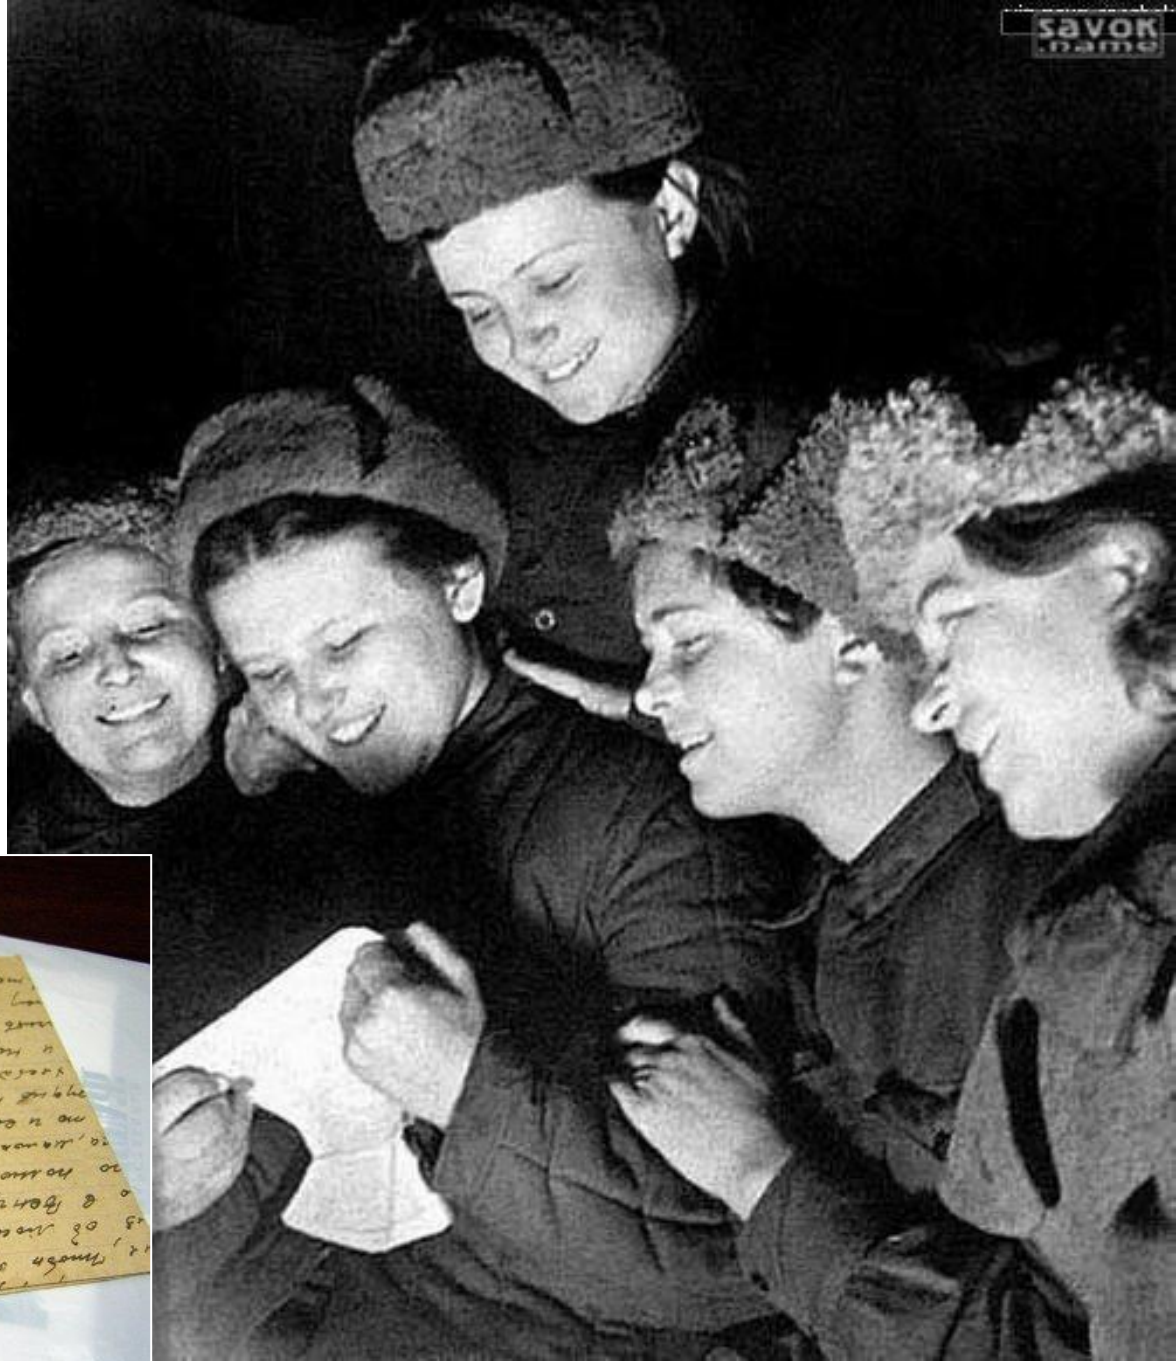

...вечер, ...
...вечер, ...

...вечер, ...
...вечер, ...

...вечер, ...
...вечер, ...

ПОСМОТРЕНО
в Почтамте
Ленинград

Кузнецкий мост
село Бадаханово
на сабуров м. д. 3.
Менярьевы
вн.
он

С. Саватюк
брату моему
Киселюку
Тосча
199.05.13
Тосча