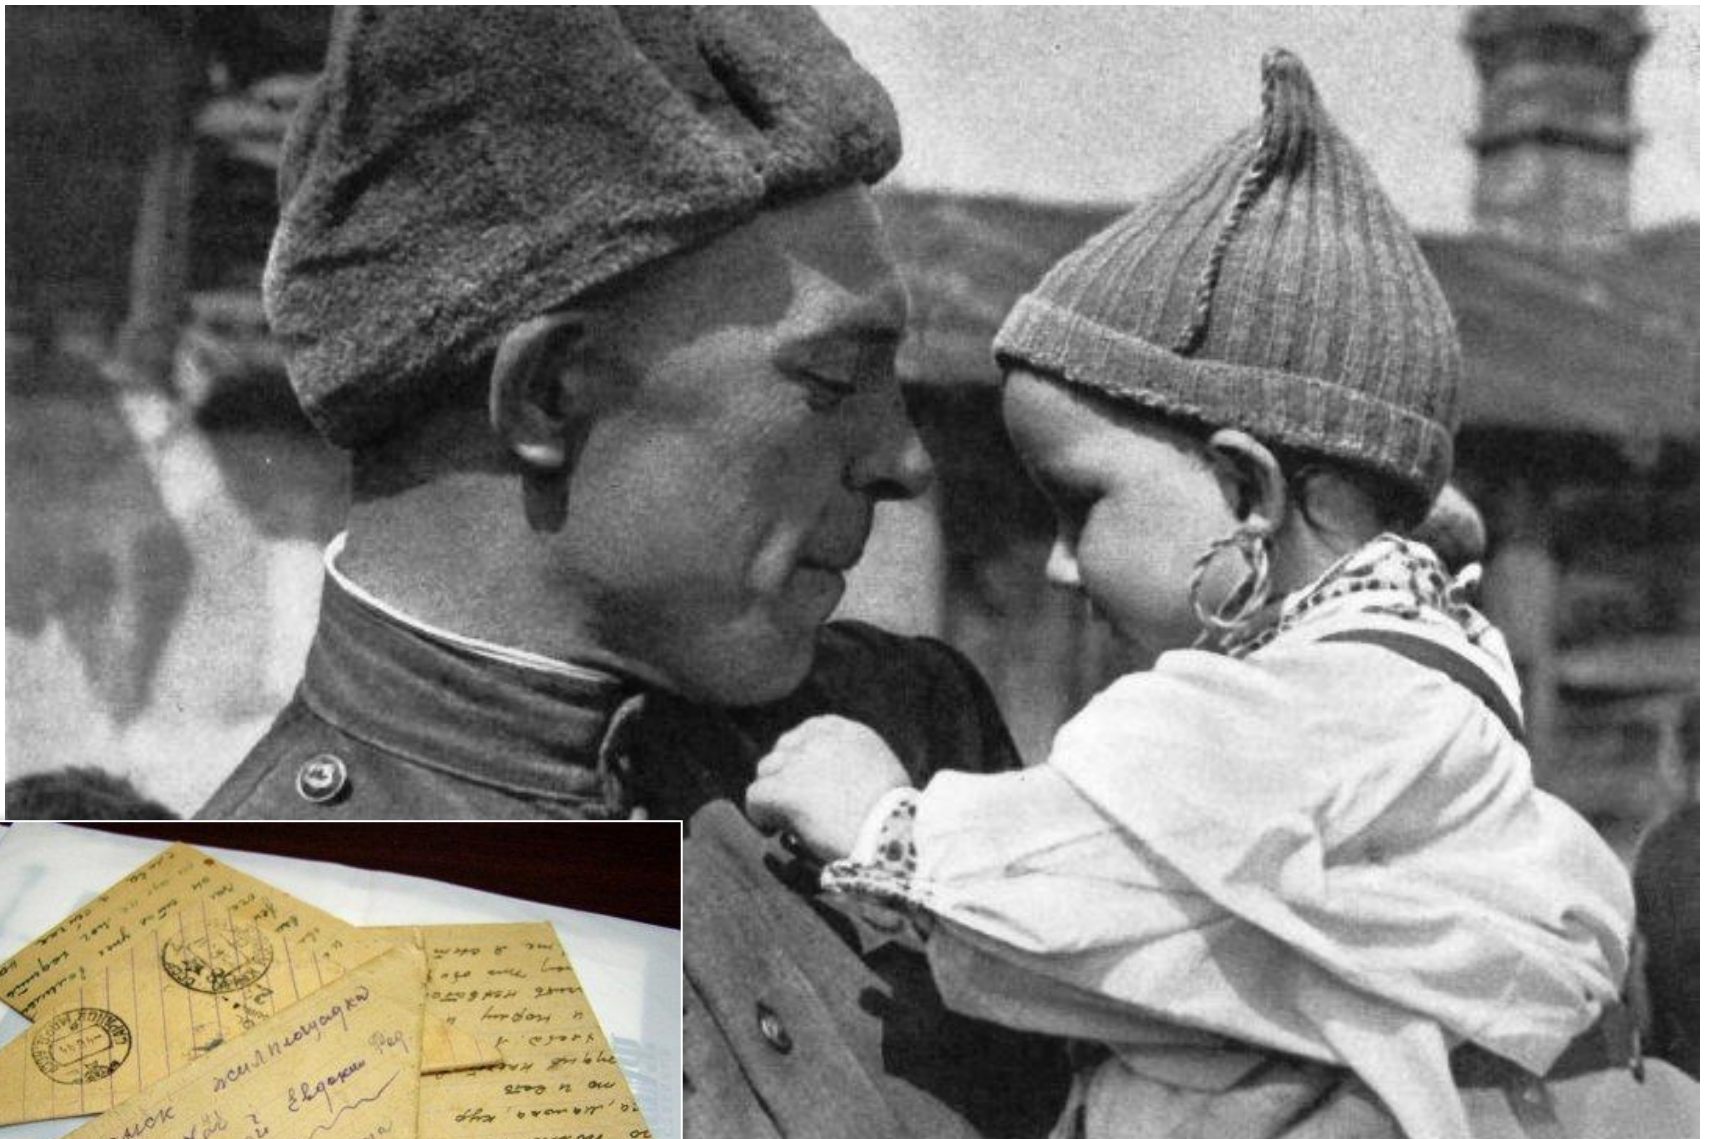

...вечер, ...
...вечер, ...

...вечер, ...
...вечер, ...

...вечер, ...
...вечер, ...

ПОСМОТРЕНО
в Почтамте
Ленинград

Кузнецкий мост
село Бадаханово
на сабуров м. д. 3.
Менярьевы
вн.
он

С. Саватюк
брату моему
Киселюку
Тосча
199.05.13
Тосча