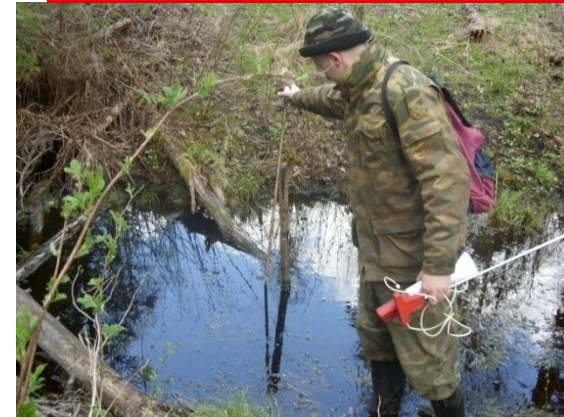

- В 2005 г. при кафедре открылась аспирантура, которая за время своего существования выпустила одиннадцать кандидатов наук и четырех докторов наук – Дружинина Н. А. и Корчагова С. А., Дружинина Ф.Н., Хамитова Р.С. В настоящее время также готовятся к защите несколько аспирантов кафедры.
- С 2011 года в стенах кафедры образована магистратура, в 2013 году состоялся первый выпуск магистрантов.