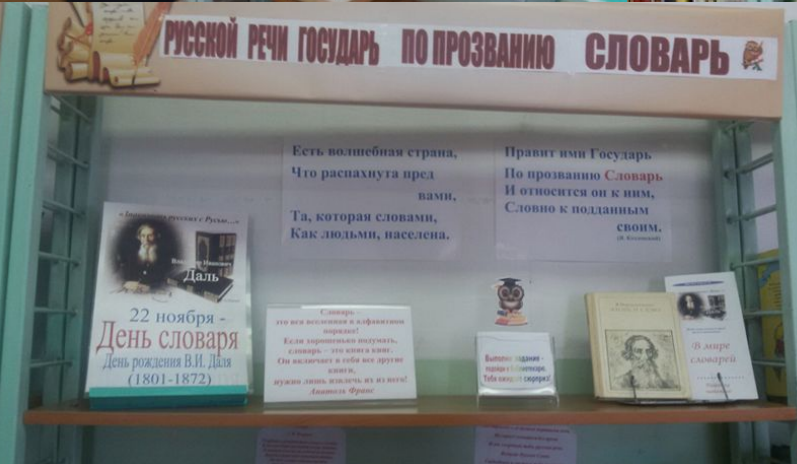

СТЕНД ДЛЯ
ТВОРЧЕСКИХ
РАБОТ

ЧИТАЛЬНЫЙ ЗАЛ

УЧЕБНАЯ ЗОНА ДЛЯ ОРГАНИЗАЦИИ
ЗАНЯТИЙ С ЭКРАНОМ И
ВИДЕОПРОЕКТОРОМ

ТРАНСФОРМИРУЕТСЯ ДЛЯ
ПРОВЕДЕНИЯ ПРАЗДНИКОВ,
ЧИТАТЕЛЬСКИХ КОНФЕРЕНЦИЙ,
КРУГЛЫХ СТОЛОВ, МАСТЕР-
КЛАССОВ

КРАЕВЕДЕНИЕ В БИБЛИОТЕКЕ

SHOT ON M6T
meizu

SHOT ON M6T
meizu

На абонементе

КНИЖНЫЕ ВЫСТАВКИ

КНИЖНЫЕ ВЫСТАВКИ

В ЧИТАЛЬНОМ ЗАЛЕ

КНИЖНЫЕ ВЫСТАВКИ

НА МОБИЛЬНЫХ СТЕНДАХ:
В ФОЙЕ ШКОЛЫ,
В УЧЕБНЫХ КЛАССАХ,
В МУЗЕЕ

SHOT ON M6T
MEIZU

SHOT ON M6T

SHOT ON M6T
MEIZU

КНИЖНЫЕ ВЫСТАВКИ В КЛАССАХ И КЛАССНЫЕ БИБЛИОТЕКИ