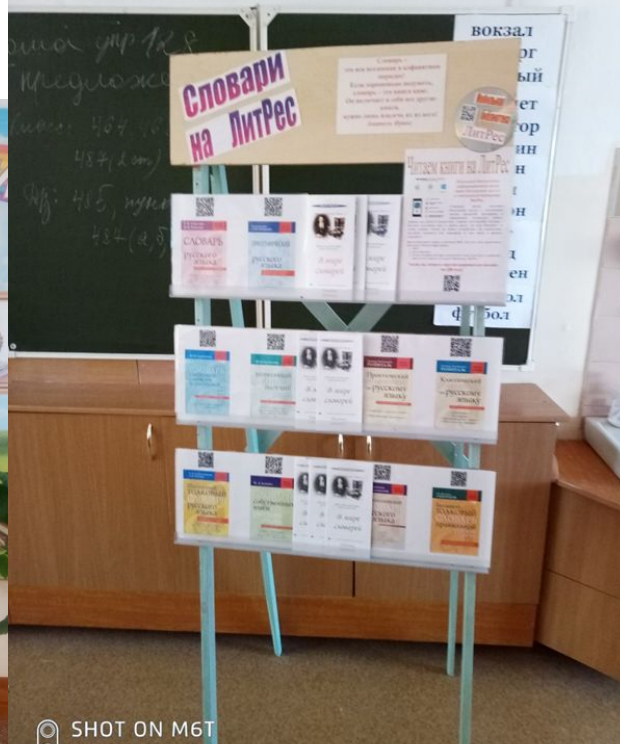

КНИЖНЫЕ ВЫСТАВКИ

НА МОБИЛЬНЫХ СТЕНДАХ:
В ФОЙЕ ШКОЛЫ,
В УЧЕБНЫХ КЛАССАХ,
В МУЗЕЕ

SHOT ON M6T
MEIZU

SHOT ON M6T

SHOT ON M6T
MEIZU