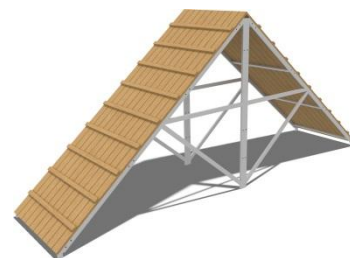

Собачья площадка

Используйте оборудование по назначению

Адрес: Люсиновская ул. 37 (ID 266249996)

Вышка 6000x600x2400

Бум СП008

Горка СП009

Барьер 500

Барьер 500