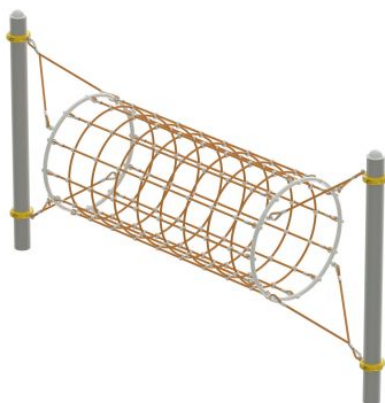

Используйте оборудование по назначению до 14 лет.

Адрес: Люсиновская ул. 6 (ID 75403643)

**Песочница «Улитка» ЛГП-56**  
Возраст от 1 года

**Карусель «Гнездо» ЛГСК-11.21**  
Возраст 2+

**Качалка на пружине «Ёж» ЛГК-23.2**  
Возраст от 2х лет