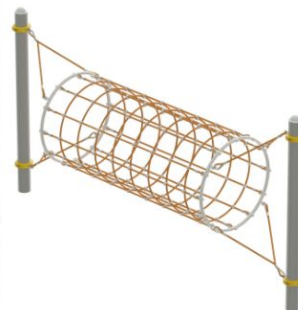

Используйте оборудование по назначению до 14 лет.

Адрес: Павла Андреева ул. 28 к.6, 28 к.7 (ID 74745382)

Карусель с полом
круговая ЛГК-21.7
Возраст 3-8 лет

Карусель «Гнездо»
ЛГСК-11.21
Возраст от 3х лет

Канатная конструкция
«Минковский» ЛГСК-11.0397
Возраст 7+