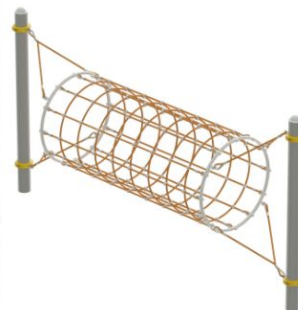

Канатная конструкция
«Минковский» ЛГСК-11.0397
Возраст 7+

Канатный тоннель
«Паскаль»
ЛГСК-11.0146
Возраст 7+