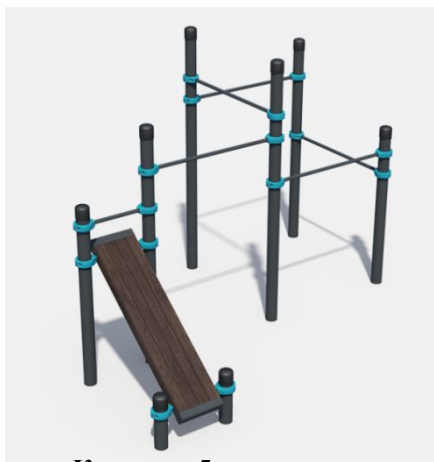

Площадка для занятия спортом

Перед использованием оборудования убедитесь в его безопасности и отсутствии посторонних предметов.

Используйте оборудование по назначению

12+ лет

Адрес: Люсиновская ул. 39 с.2 (ID 230568927) №3

Каскад из 5 турников со скамейками для пресса К-012
Возраст 12+