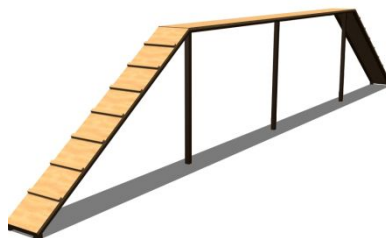

Собачья площадка

Используйте оборудование по назначению

Адрес: Люсиновская ул. 37 (ID 266249996)

Вышка 6000x600x2400

Бум СП008

Горка СП009

Барьер 500

Барьер 500