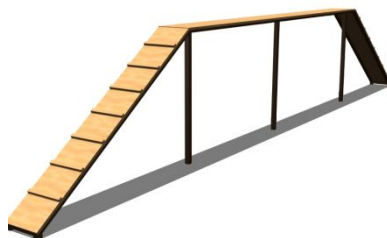

# Собачья площадка

Используйте оборудование по назначению

Адрес: Люсиновская ул. 37 (ID 266249996)

**Вышка 6000x600x2400**

**Бум СП008**

**Горка СП009**

**Барьер 500**

**Барьер 500**