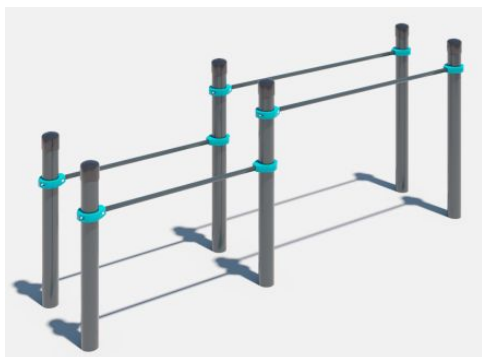

Брусья двойные для отжиманий разноуровневые К-009
Возраст 12+