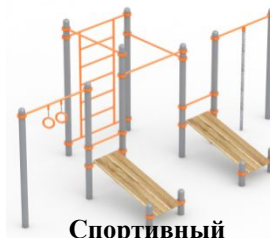

Спортивный комплекс ЛГВО-22
Возраст 12+ лет