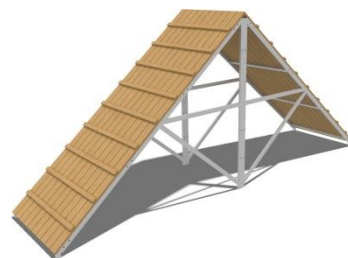

# Собачья площадка

Используйте оборудование по назначению

Адрес: Люсиновская ул. 37 (ID 266249996)

**Вышка 6000x600x2400**

**Бум СП008**

**Горка СП009**

**Барьер 500**

**Барьер 500**