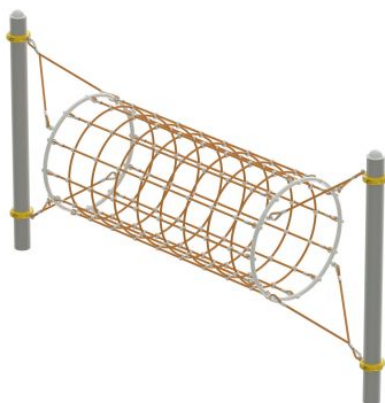

Канатный тоннель «Паскаль» ЛГСК-11.0146
Возраст 7+