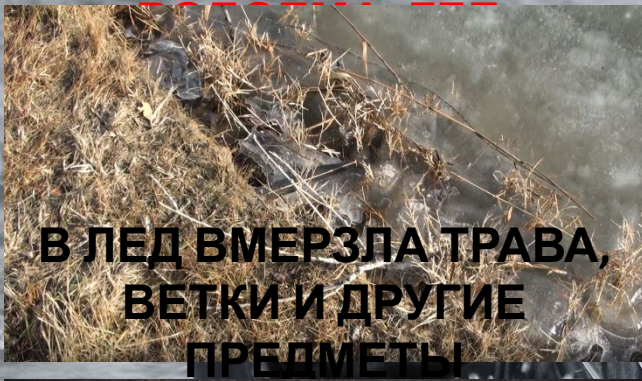

Спасатели Ростовской области
предупреждают:

ОСОБЕННО ОПАСНЫ
УЧАСТКИ

В ЛЕД ВМЕРЗЛА ТРАВА,
ВЕТКИ И ДРУГИЕ
ПРЕДМЕТЫ

ЕСТЬ РУЧЬИ И
ПРОМОИНЫ

ВИДНЫ ПУЗЫРИ И
ТРЕЩИНЫ

**ЛЕД ОПАСНЕЕ, ЧЕМ
КАЖЕТСЯ!**

НЕ ПОДВЕРГАЙТЕ РИСКУ СЕБЯ
И СВОИХ БЛИЗКИХ –
ОСТАВАЙТЕСЬ НА
БЕРЕГУ!