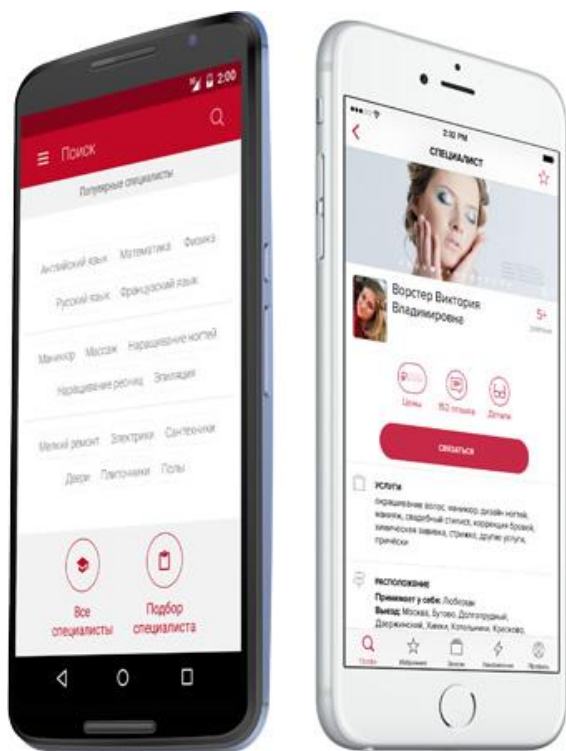

5+ 9
5
4
3
2

5
Дмитрий
3 дня назад
дружелюбный, прият

5+
Мария
4 недели назад
Спасибо, отличный ма

 **SchemelevDA** **PROFI.RU**

activ= + wants= + **93** viz= + хорошо ?

СОП М

ФИО Шемелев Дмитрий Анатольевич

тлф 8925XXXXX25

email schemelevd1989@mail.ru; schemelev90d@mail.ru; skype

onlines ДР 1989-05-13

Профессионализм +83 ОцП (210) (273) (5.1)
Дисциплина +63 ОцД (0.31 / 0.31 / 0.00) (0.31)

PROFI.RU

Забота в деталях

ЛИЧНЫЙ PROFI

ИНСТРУМЕНТЫ

- **PROFI.RU**
- **50 000 МАСТЕРОВ**
- **РЕАЛЬНЫЕ ОТЗЫВЫ**
- **ТЕНДЕР**
- **РУКА НА ПУЛЬСЕ**