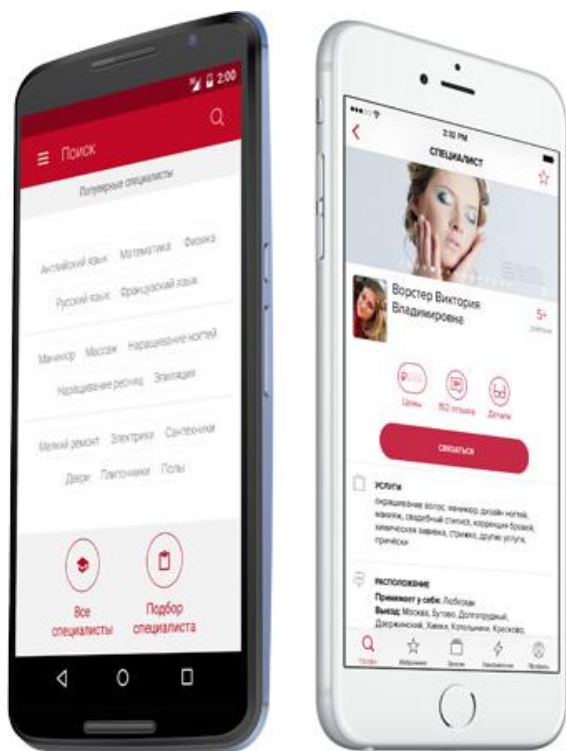

onlines ДР 1989-05-13

Профессионализм +83 ОцП (210) (273) (5.1)  
Дисциплина +63 ОцД (0.31) / (0.31) / (0.00) (0.31)

PROFI.RU

Забота в деталях

# ЛИЧНЫЙ PROFI

# ИНСТРУМЕНТЫ

- **PROFI.RU**
- **50 000 МАСТЕРОВ**
- **РЕАЛЬНЫЕ ОТЗЫВЫ**
- **ТЕНДЕР**
- **РУКА НА ПУЛЬСЕ**