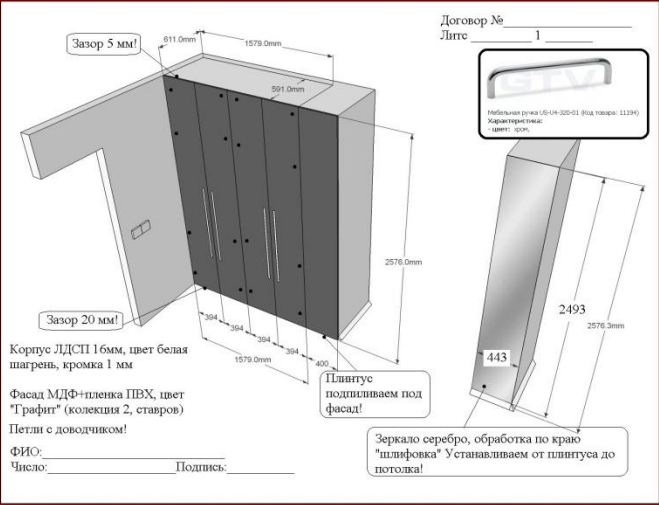

Образцы в нашем салоне!

Bellissimo

Реализация по эскизу

Эскиз на подпись

Эскиз на подпись

П. Бобровский, уч 4

Bellissimo

Адрес монтажа: ул. Библиотечная 43-450

Договор № 354
Лист № 2

Вент. канал!

Между дном и фасадом зазор, для открывания двери!!!
 Корпус ЛДСП 16мм, цвет Имбирь, кромка в цвет ЛДСП
 Фасады верх, МДФ Эмаль матовая, покрытие с одной стороны Цвет CS 185 Grigio Aviatore
 Столешница пластик 38 мм, GetaLit МК194
 Стеновая панель
 Бортик пластик, GetaLit МК194, треугольный
 Фасады низ, Арпа арт. 3309, кромка в цвет фасадов
 Мойка:
 Смеситель: