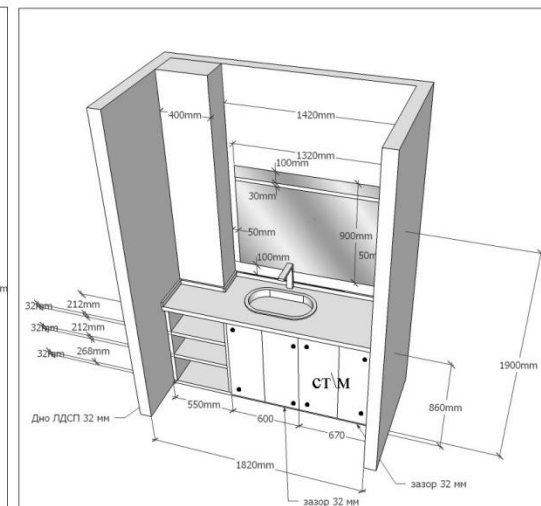

Верхняя Пышма, ул. Козина 8-42, 1
подъезд, 10 этаж

Bellissimo

Bellissimo

Верхняя Пышма, ул. Козина 8-42, 1 подъезд, 10 этаж

СТ/м

Фасады МДФ 16мм, покрытие пленка ПВХ **белый глянец**

ЛДСП 16мм, цвет белая шагрень