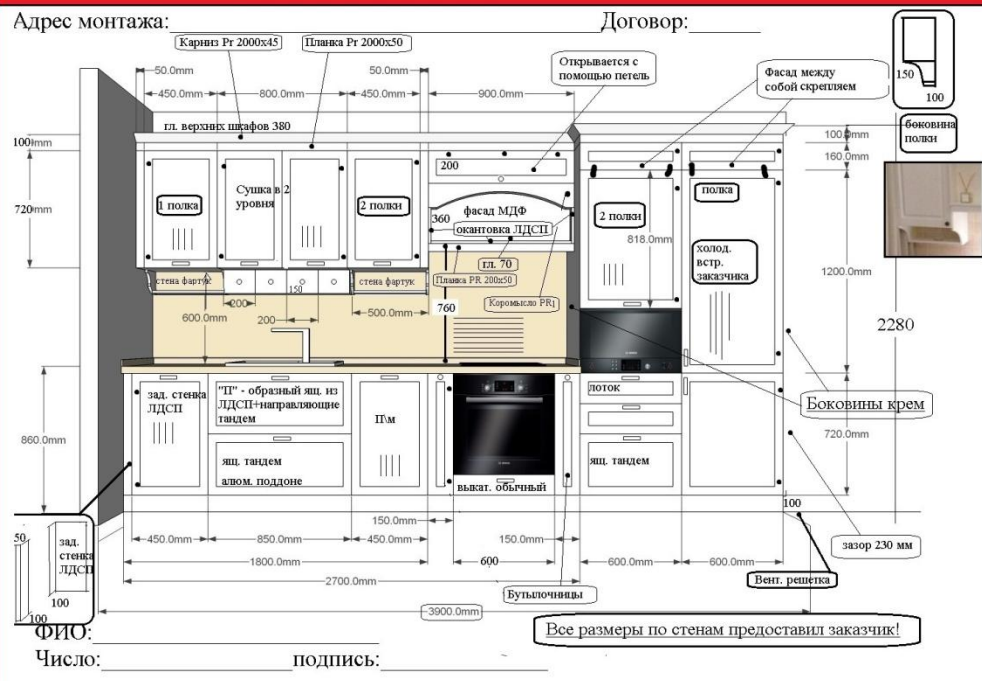

Адрес монтажа: г. Екатеринбург, ул. Библиотечная 43-450
Тел: 8 950 654 00 00

Договор № 354
Лист № 1

ул. Библиотечная 43-450

Bellissimo

Эскиз на подпись

Фото после монтажа

ул. Циолковского 57-310, 12 этаж

Bellissimo