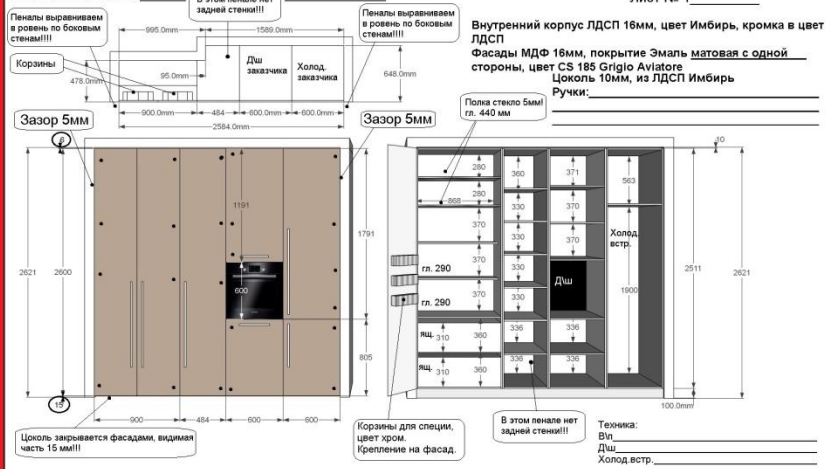

ФИО: _____
Число: _____ Подпись: _____

Адрес монтажа: г. Екатеринбург, ул. Библиотечная 43-450
Тел: 8 950 654 00 00

Договор № 354
Лист № 1