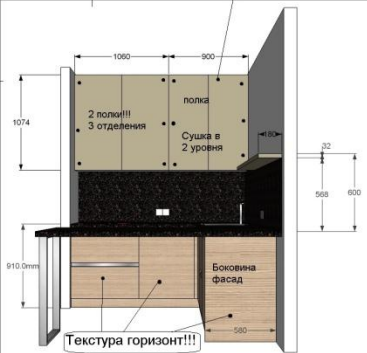

Bellissimo

Адрес монтажа: ул. Библиотечная 43-450

Договор № 354
Лист № 2

Между дном и фасадом зазор, для открывания двери!!!

Корпус ЛДСП 16мм, цвет Имбирь, кромка в цвет ЛДСП

Фасады верх, МДФ Эмаль матовая, покрытие с одной стороны
Цвет CS 185 Grigio Aviatore

Столешница пластик 38 мм, GetaLit МК194
Стеновая панель
Бортик пластик, GetaLit МК194, треугольный

Фасады низ, Арпа арт. 3309, кромка в цвет фасадов

Мойка:
Смеситель:

ФИО: _____
Число: _____

Подпись: _____

Адрес монтажа: г. Екатеринбург, ул. Библиотечная 43-450
Тел: 8 950 654 00 00

Договор № 354
Лист № 1

ул. Библиотечная 43-450