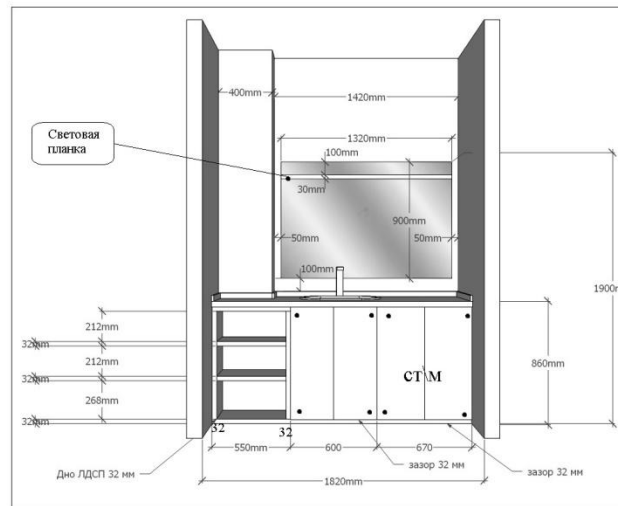

Верхняя Пышма, ул. Козина 8-42, 1
подъезд, 10 этаж

Bellissimo

Bellissimo

Верхняя Пышма, ул. Козина 8-42, 1 подъезд, 10 этаж

СТ/м

Фасады МДФ 16мм, покрытие пленка ПВХ **белый глянец**

ЛДСП 16мм, цвет белая шагрень