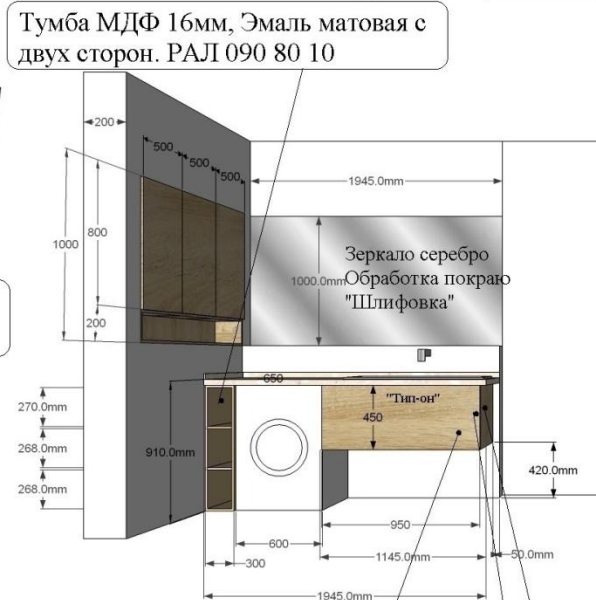

Корпус ящ., и полки за фасадами из ЛДСП 16мм "Дуб сонома"

Пластик "арпа" 4367, кромка в цвет

МДФ 16мм, Эмаль матовая с двух сторон. РАЛ 090 80 10

Искусственный камень BienStone Line GB 18

Бортик BienStone Line GB 18, высотой 30мм

ФИО: _____

Число: _____ Подпись: _____

Ящ. "П-Образный"

Пластик 4367

замера еще не было!!!

Огни Екатеринбурга 184, 13 этаж