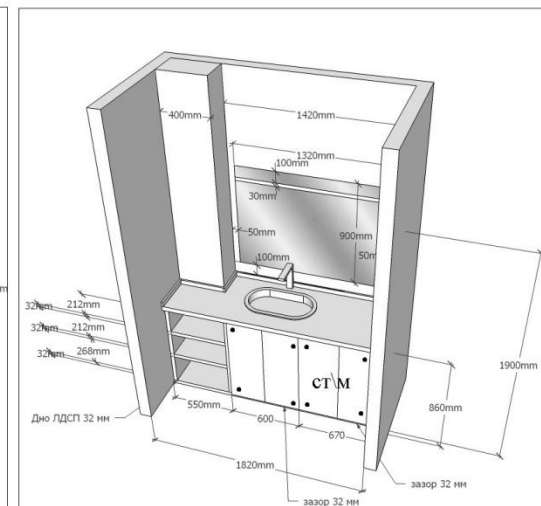

Верхняя Пышма, ул. Козина 8-42, 1
подъезд, 10 этаж

Bellissimo

Bellissimo

Верхняя Пышма, ул. Козина 8-42, 1 подъезд, 10 этаж

Ст/м

Фасады МДФ 16мм, покрытие пленка ПВХ **белый глянец**

ЛДСП 16мм, цвет белая шагрень