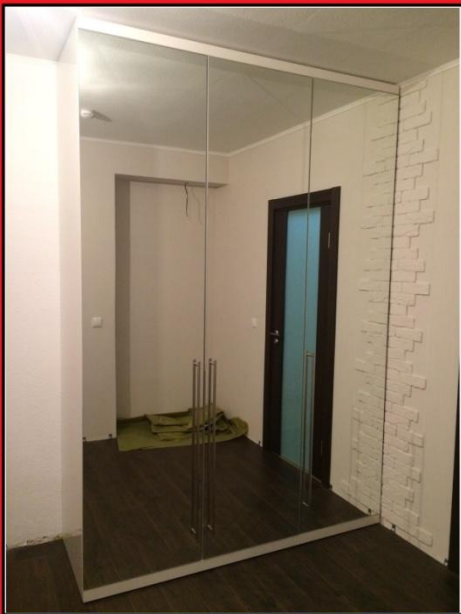

Столешница искусственный камень, белого цвета

Мойка литая из искусственного камня, белого цвета

Бортик из искусственного камня, белого цвета

ФИО: _____

Число: _____ Подпись: _____

Верхняя Пышма, ул. Козина 8-42, 1 подъезд, 10 этаж