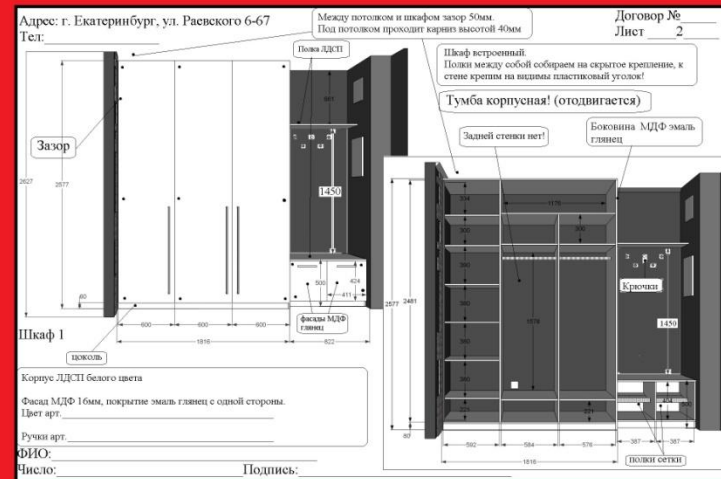

Столешница искусственный камень, белого цвета

Мойка литая из искусственного камня, белого цвета

Бортик из искусственного камня, белого цвета

ФИО: _____

Число: _____ Подпись: _____

Верхняя Пышма, ул. Козина 8-42, 1 подъезд, 10 этаж