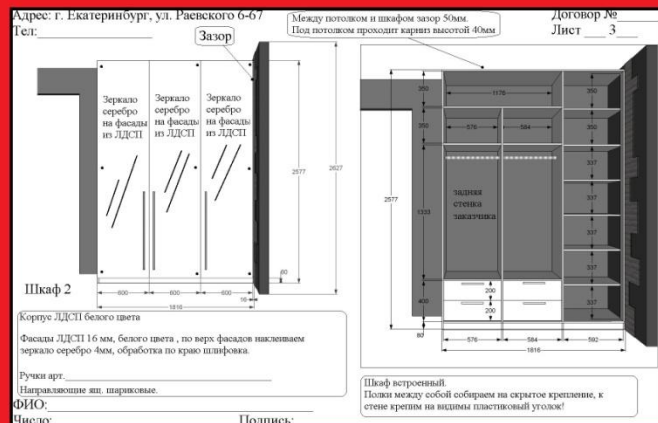

Столешница искусственный камень, белого цвета

Мойка литая из искусственного камня, белого цвета

Бортик из искусственного камня, белого цвета

ФИО: _____

Число: _____ Подпись: _____

Верхняя Пышма, ул. Козина 8-42, 1 подъезд, 10 этаж