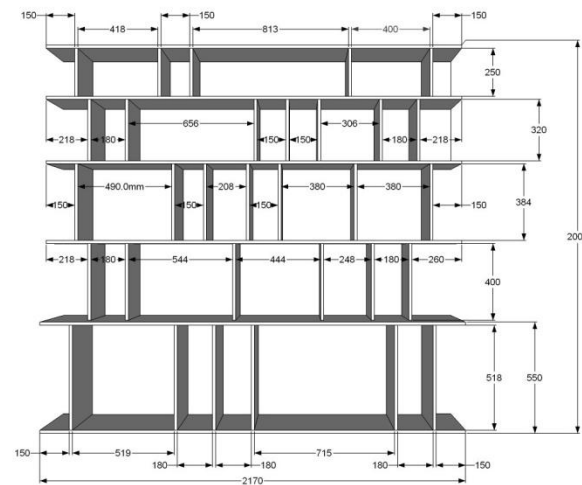

Материалы:

ЛДСП 16 мм, белого цвета

кромка в цвет

ФИО: _____

Число: _____

Подпись: _____

ул. Раевского 6-67