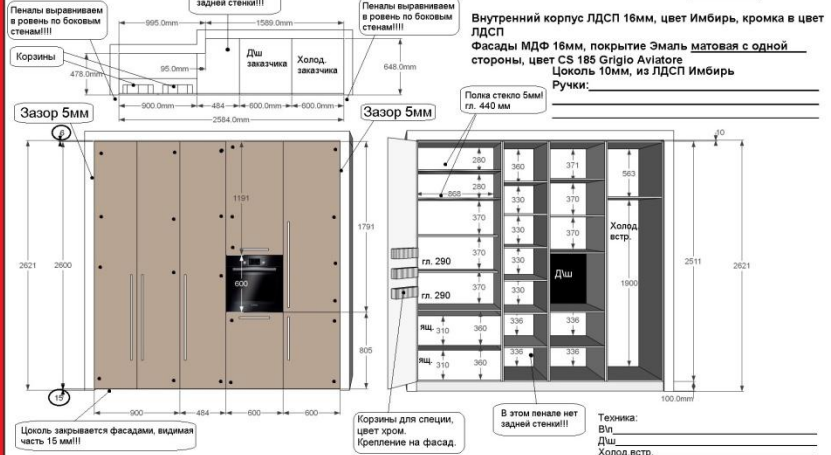

ФИО: _____
Число: _____

Подпись: _____

Адрес монтажа: г. Екатеринбург, ул. Библиотечная 43-450
Тел: 8 950 654 00 00

Договор № 354
Лист № 1