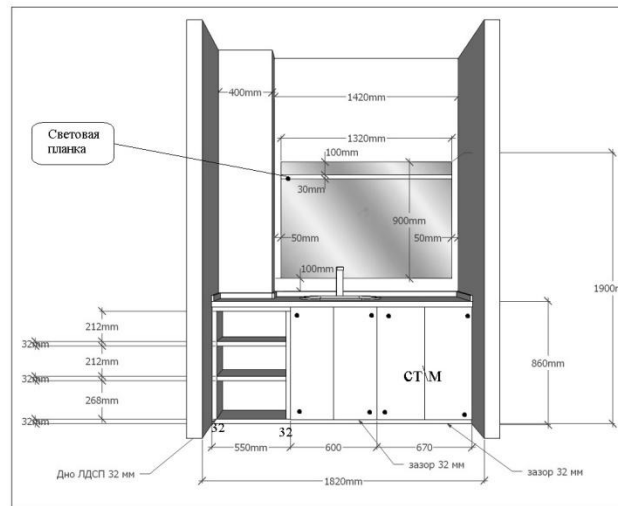

Верхняя Пышма, ул. Козина 8-42, 1
подъезд, 10 этаж

Bellissimo

Bellissimo

Верхняя Пышма, ул. Козина 8-42, 1 подъезд, 10 этаж

Ст/м

Фасады МДФ 16мм, покрытие пленка ПВХ **белый глянец**

ЛДСП 16мм, цвет белая шагрень