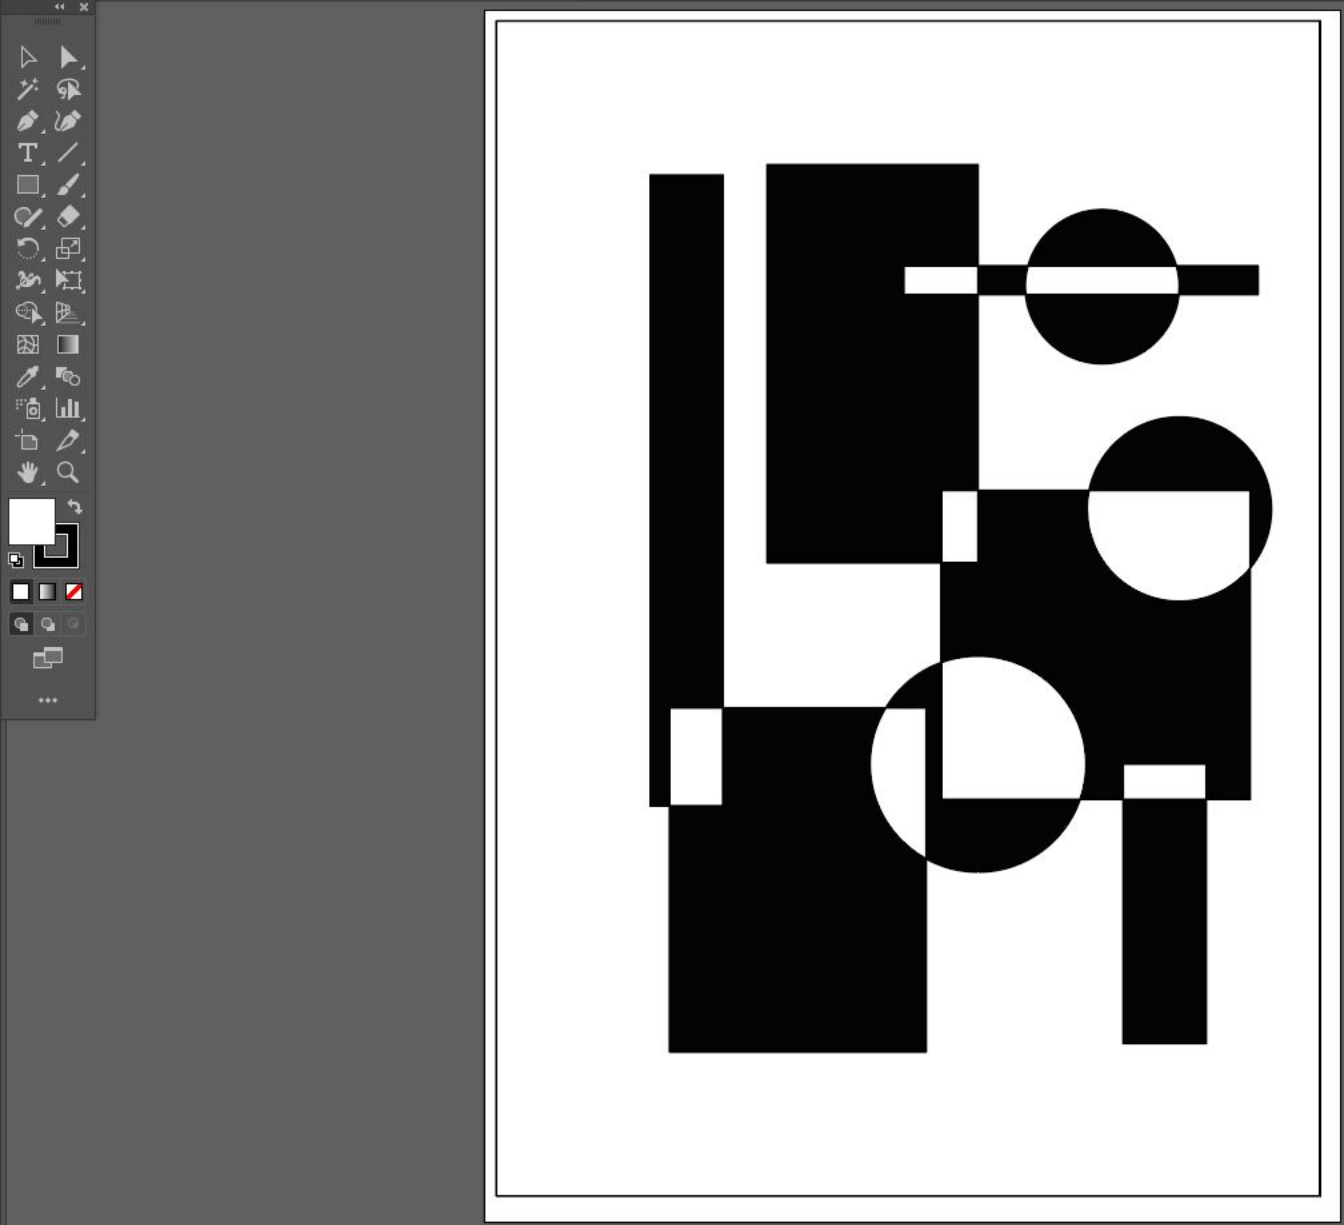

Символы

Свойства Библиотеки

Нет выделения

Документ

Единицы измерения: Миллиметры

Монтажная область: 1

Изменить области

Линейка и сетки

Направляющие

Параметры привязки

Установки

Перемещение клавишами: 0,3528 mm

☐ Использовать границы просмотра

☐ Настройка углов

☐ Настройка обводок и эффектов

Быстрые действия

Параметры документа

Установки

Образцы Кисти