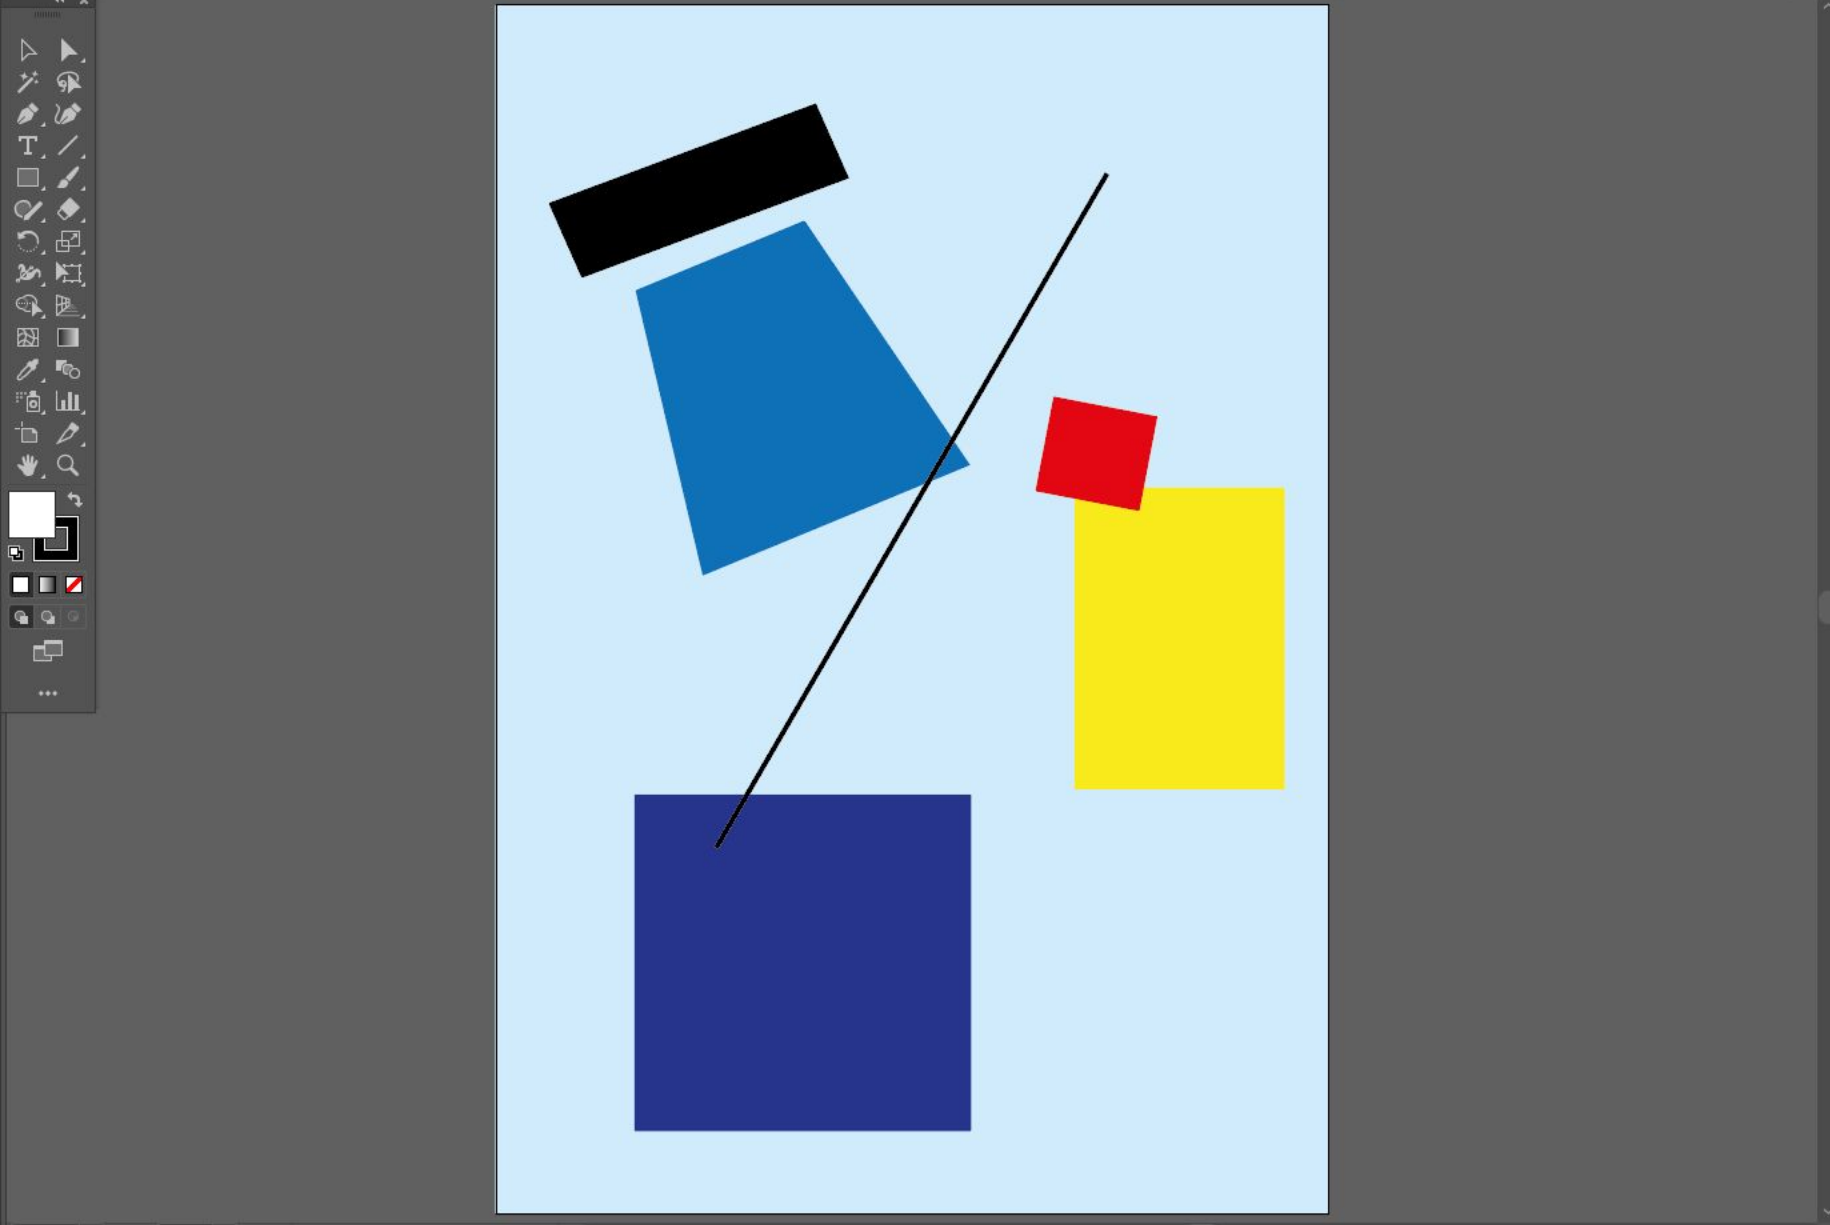

Символы

Свойства Библиотеки

Нет выделения

Документ

Единицы измерения: **Миллиметры**

Монтажная область: **1**

Изменить области

Линейка и сетки

Направляющие

Параметры привязки

Установки

Перемещение клавишами: **0,3528 mm**

☐ Использовать границы просмотра

☐ Настройка углов

☐ Настройка обводок и эффектов

Быстрые действия

Параметры документа

Установки

Образцы **Кисти**

Базовая

6,00

The brush palette shows a 'Базовая' (Basic) brush with a width of 6,00. It displays several brush strokes, including a wavy line, a thick black line, and a line with orange arrows at the ends. There are also icons for erasing, copying, and deleting.