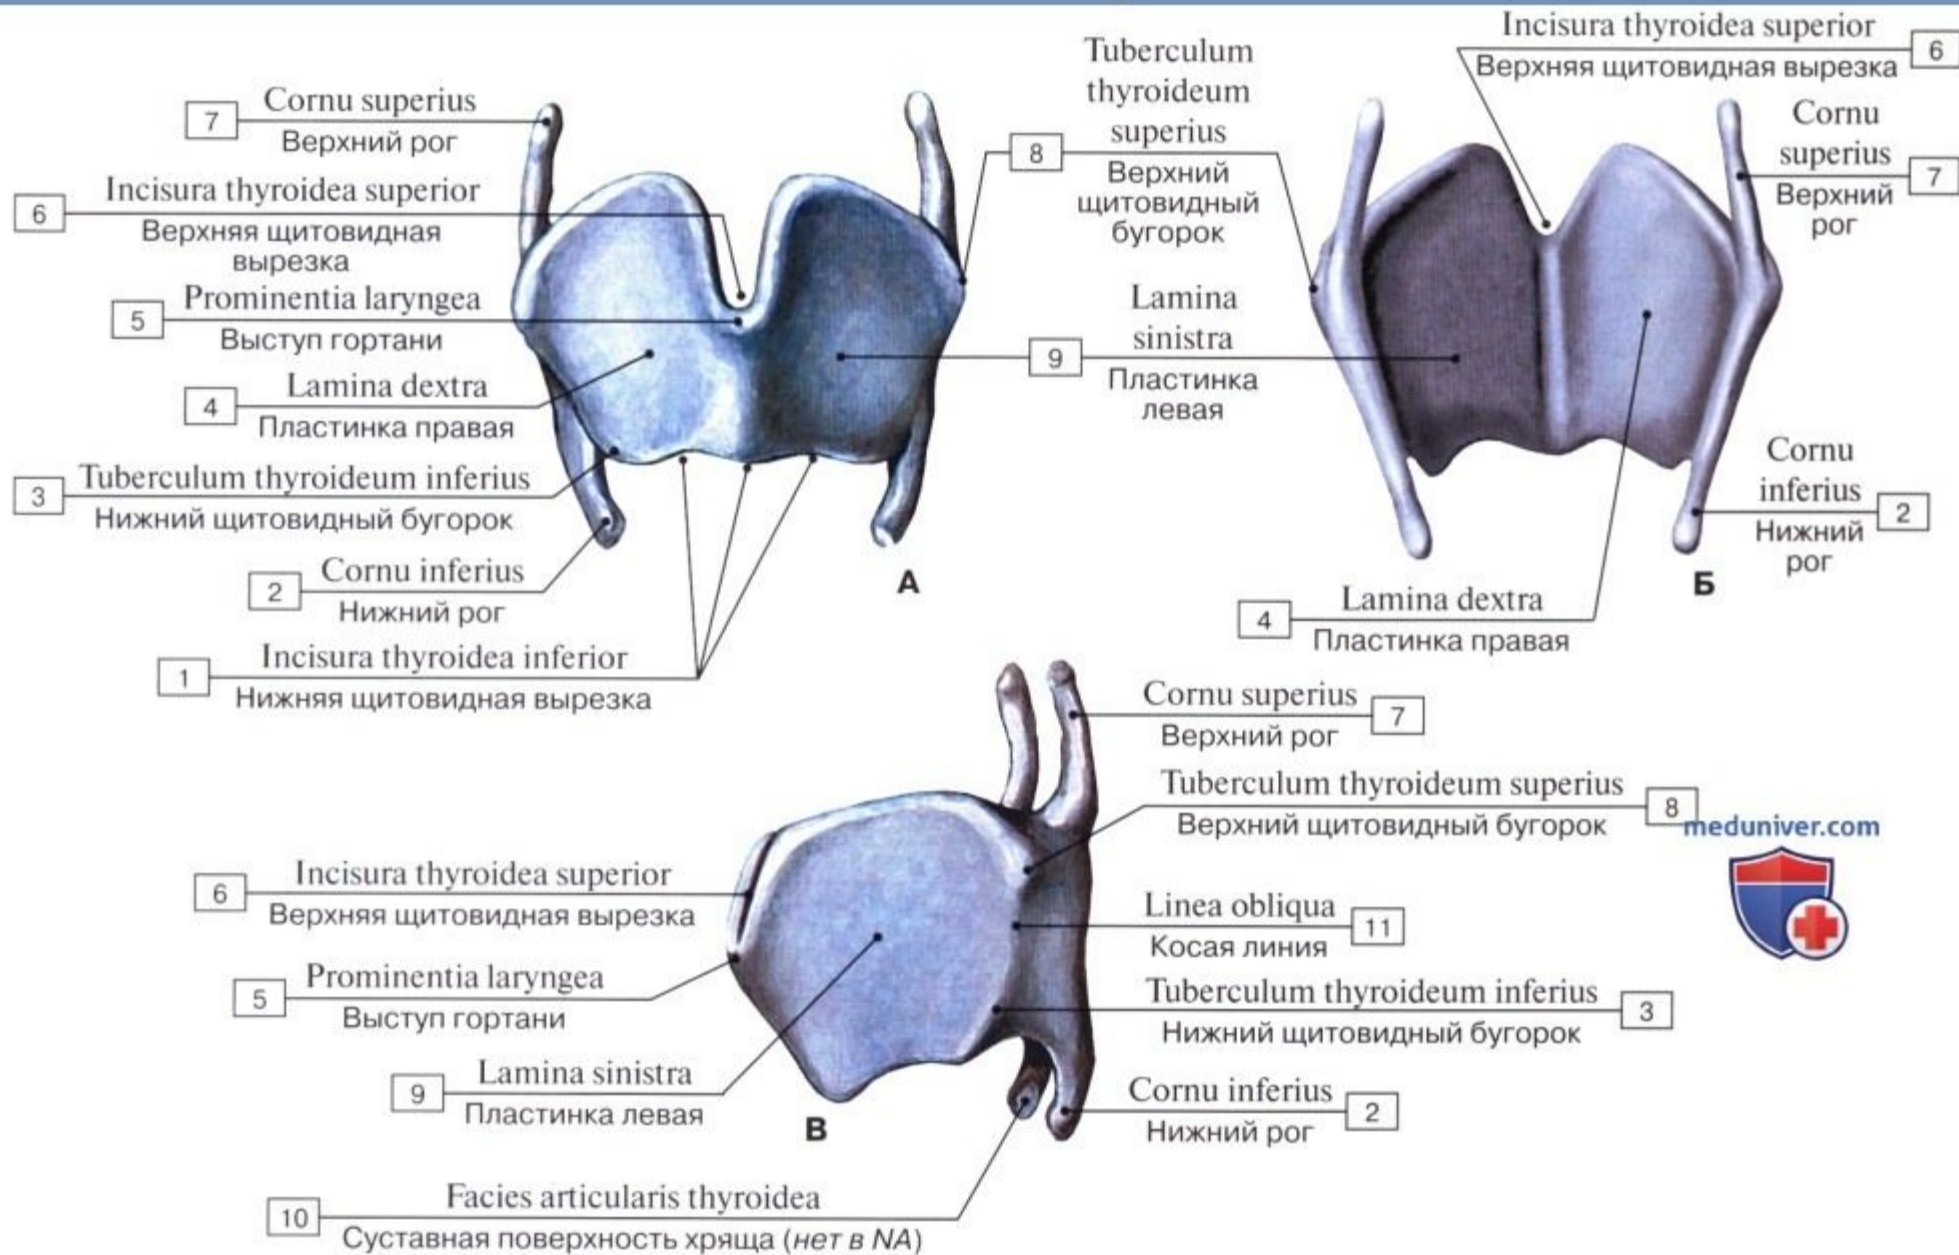

# Отделы гортани, фронтальный срез

# Надгортанник

А – вид сзади, Б – спереди, В – сбоку

# Щитовидный хрящ

А – вид спереди, Б – вид сзади, В – вид сбоку

meduniver.com

## Перстневидный и щитовидный хрящи, вид сверху