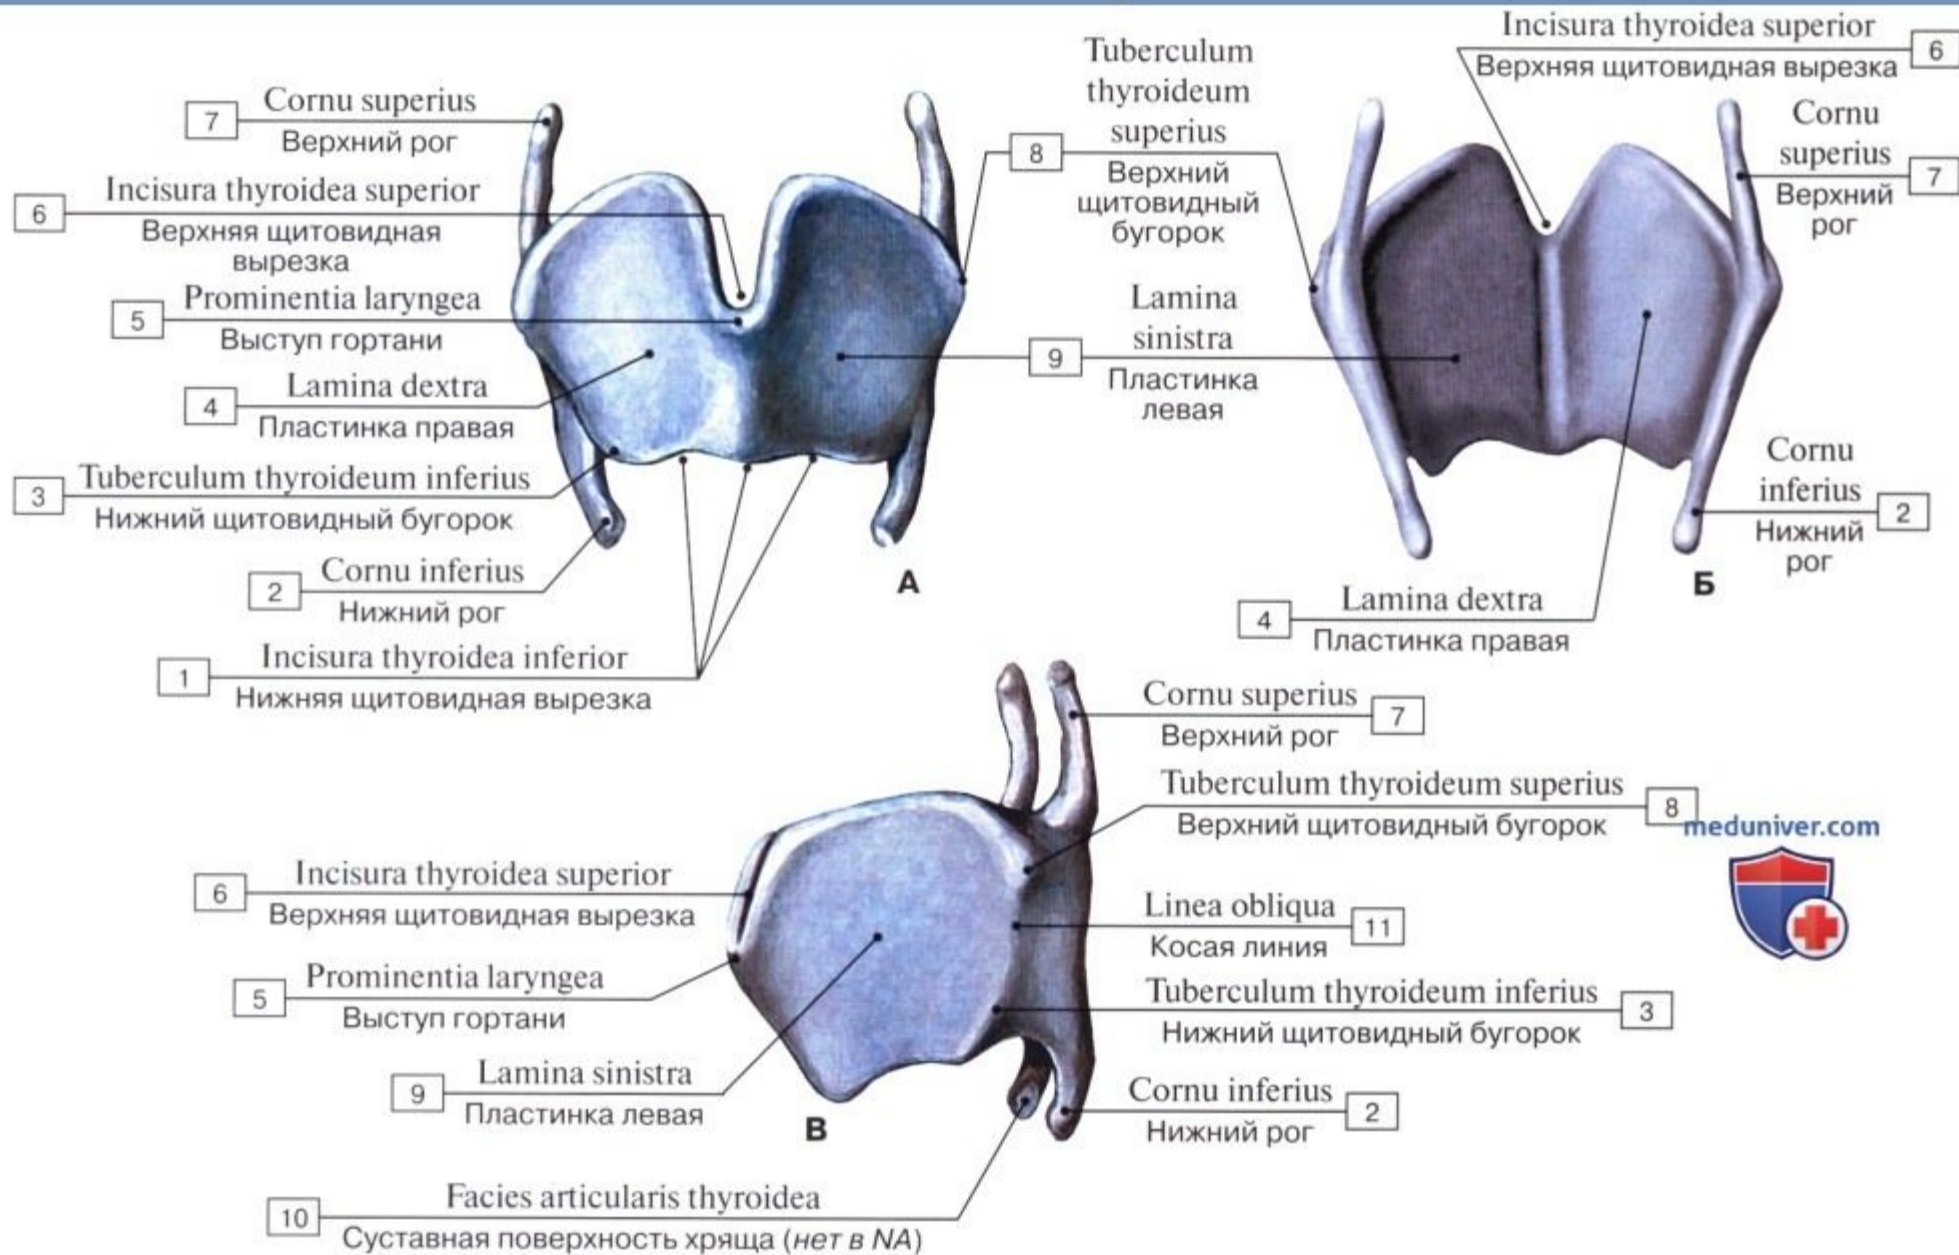

# Отделы гортани, фронтальный срез

Meduniver.com

Все по медицине

# Надгортанник

А – вид сзади, Б – спереди, В – сбоку

# Щитовидный хрящ

А – вид спереди, Б – вид сзади, В – вид сбоку

meduniver.com

# Черпаловидный, перстневидный и щитовидный хрящи

А – вид сзади, Б – вид спереди, В – вид сбоку

Meduniver.com  
Все по медицине