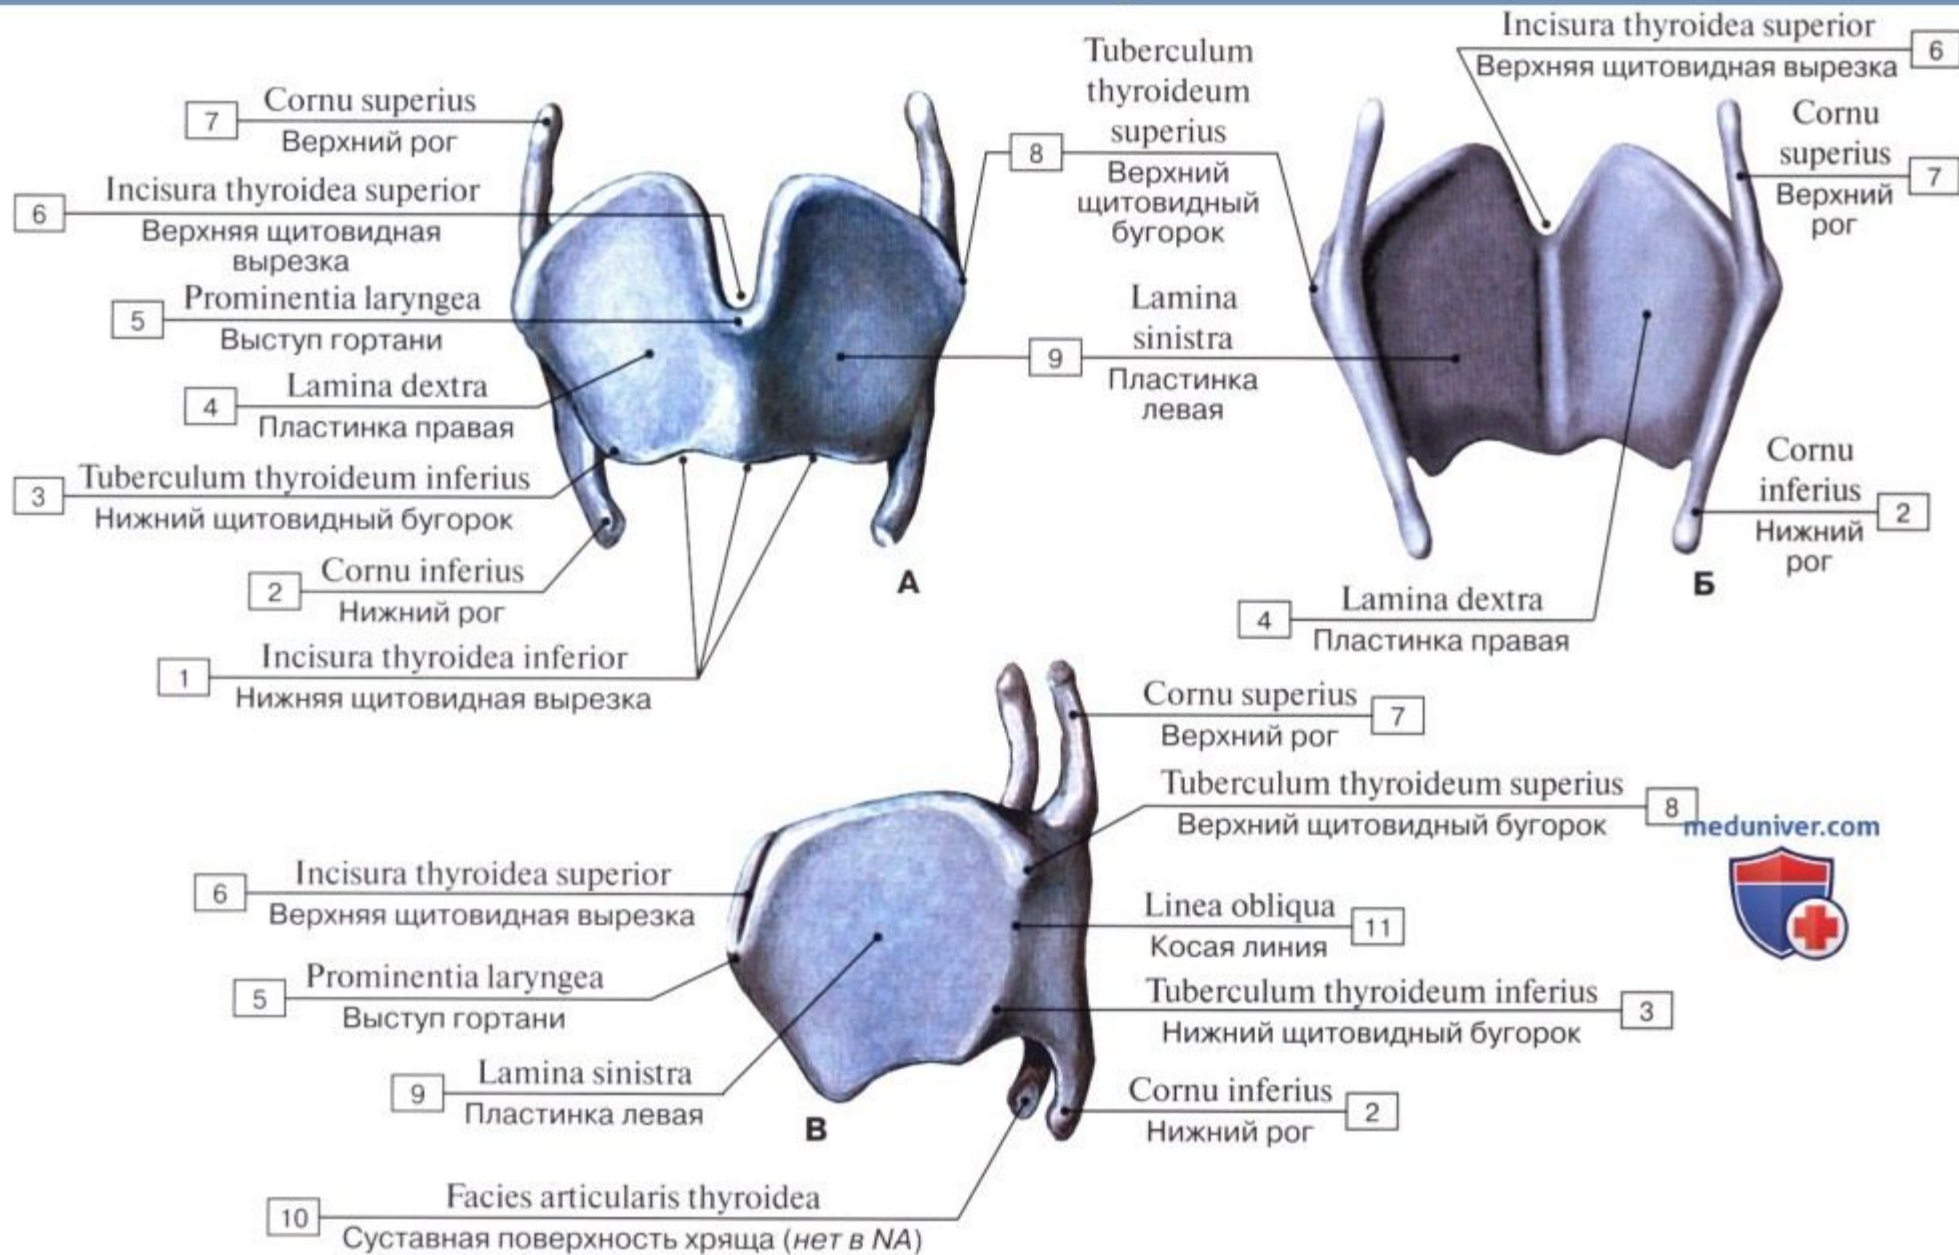

Гортань

Гортань

meduniver.com

ВОСКОВАЯ МОДЕЛЬ

Скелетотопия гортани

Отделы гортани, фронтальный срез

Meduniver.com

Все по медицине

Надгортанник

А – вид сзади, Б – спереди, В – сбоку

Щитовидный хрящ

А – вид спереди, Б – вид сзади, В – вид сбоку

Черпаловидный, перстневидный и щитовидный хрящи

Meduniver.com
Все по медицине

А – вид сзади, Б – вид спереди, В – вид сбоку

Перстневидный и щитовидный хрящи, вид сверху

Взаимоотношения черпаловидного, перстневидного и щитовидного хрящей

Meduniver.com
Все по медицине

А – вид сзади, Б – вид спереди, В – вид сбоку