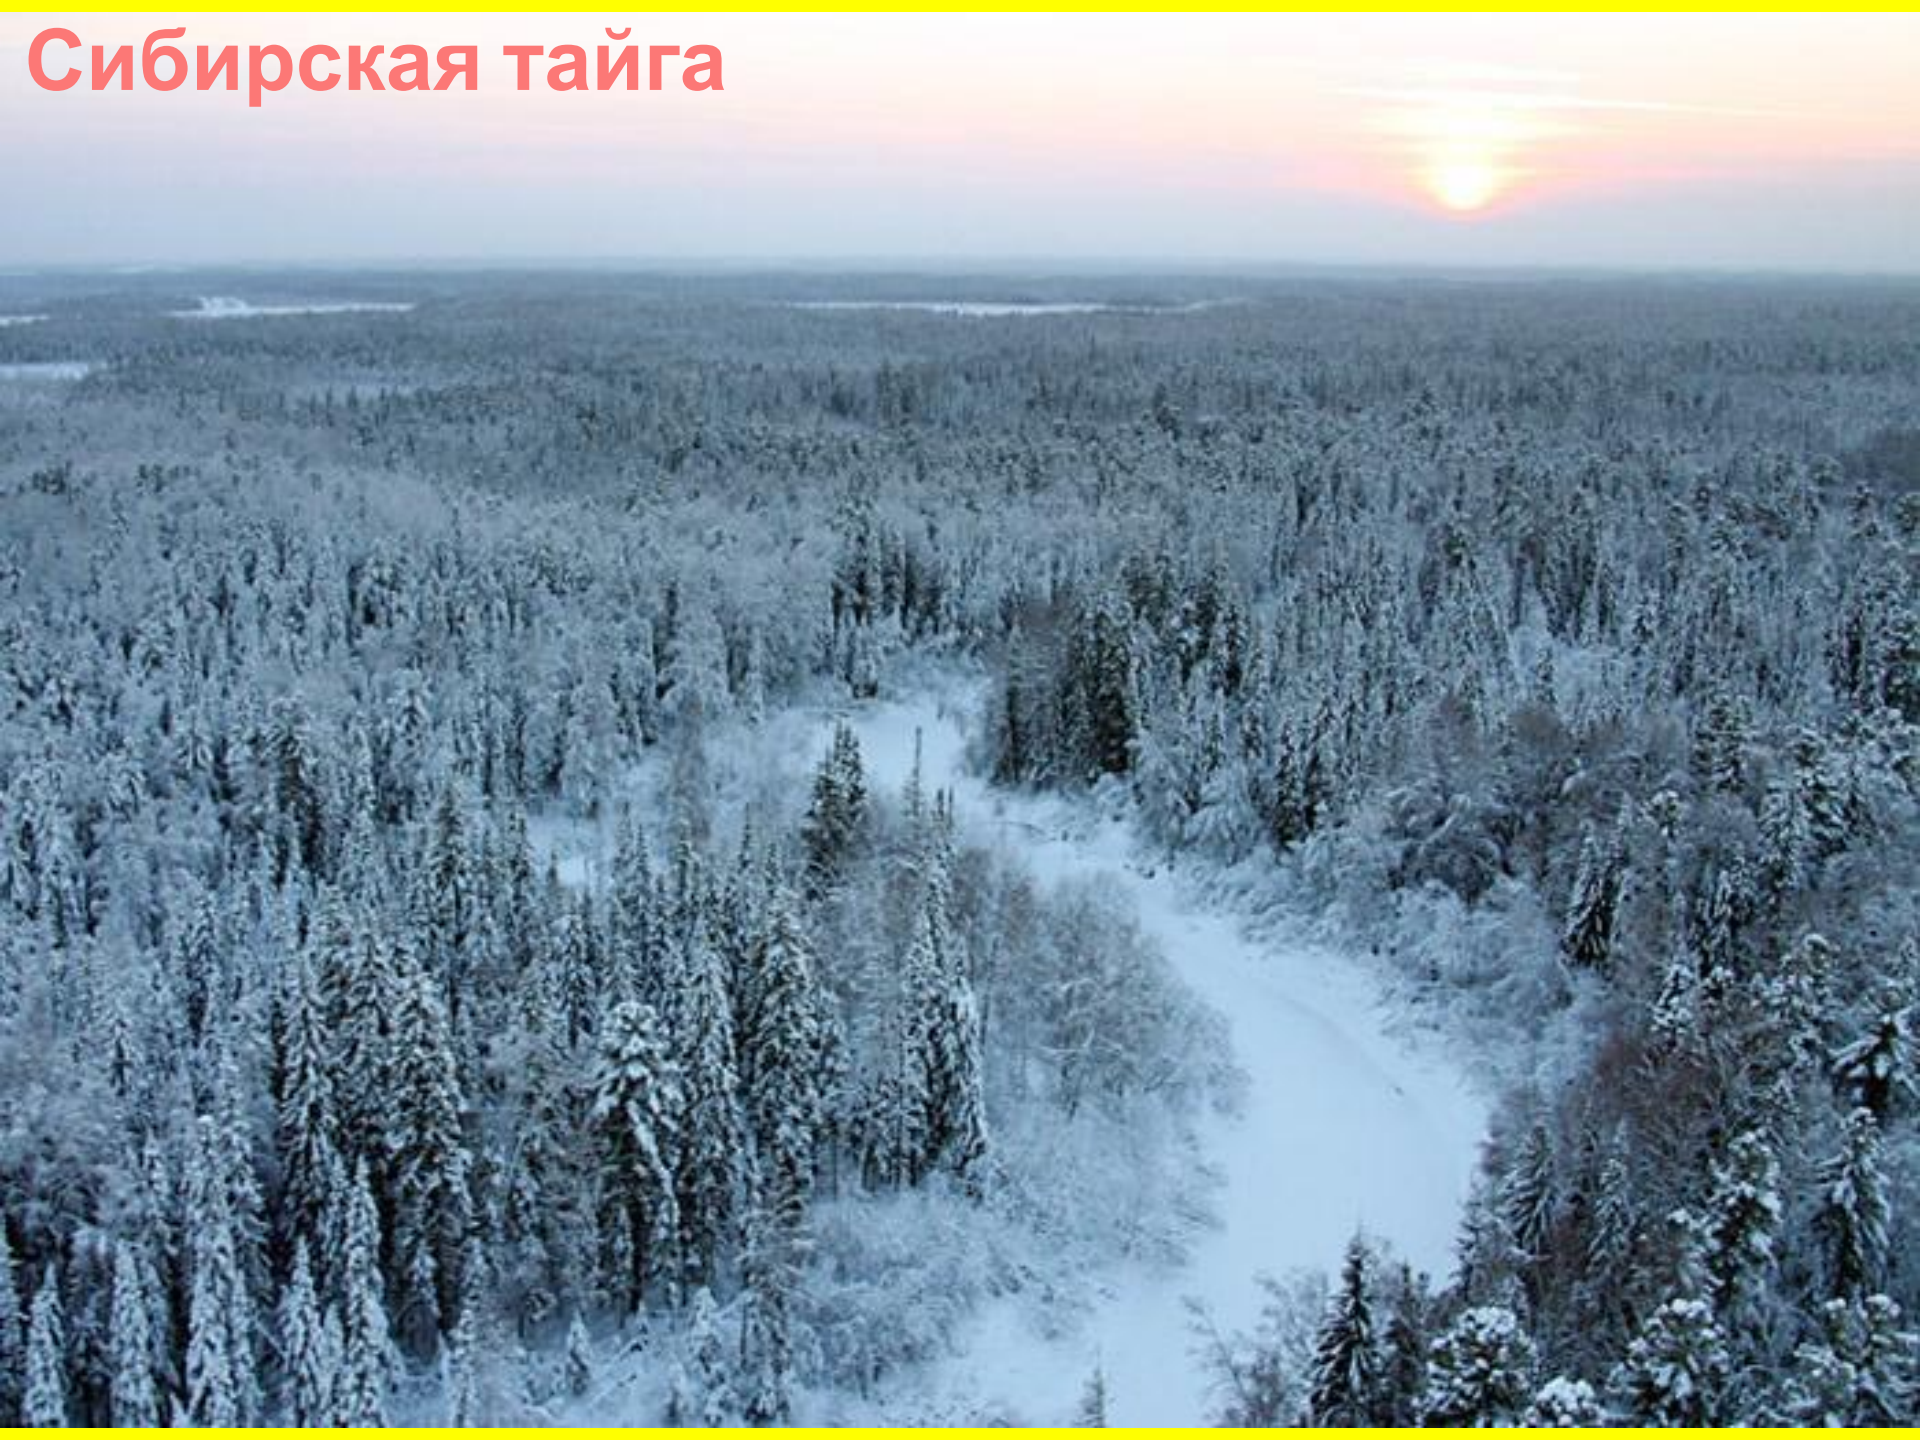

Сибирская тайга