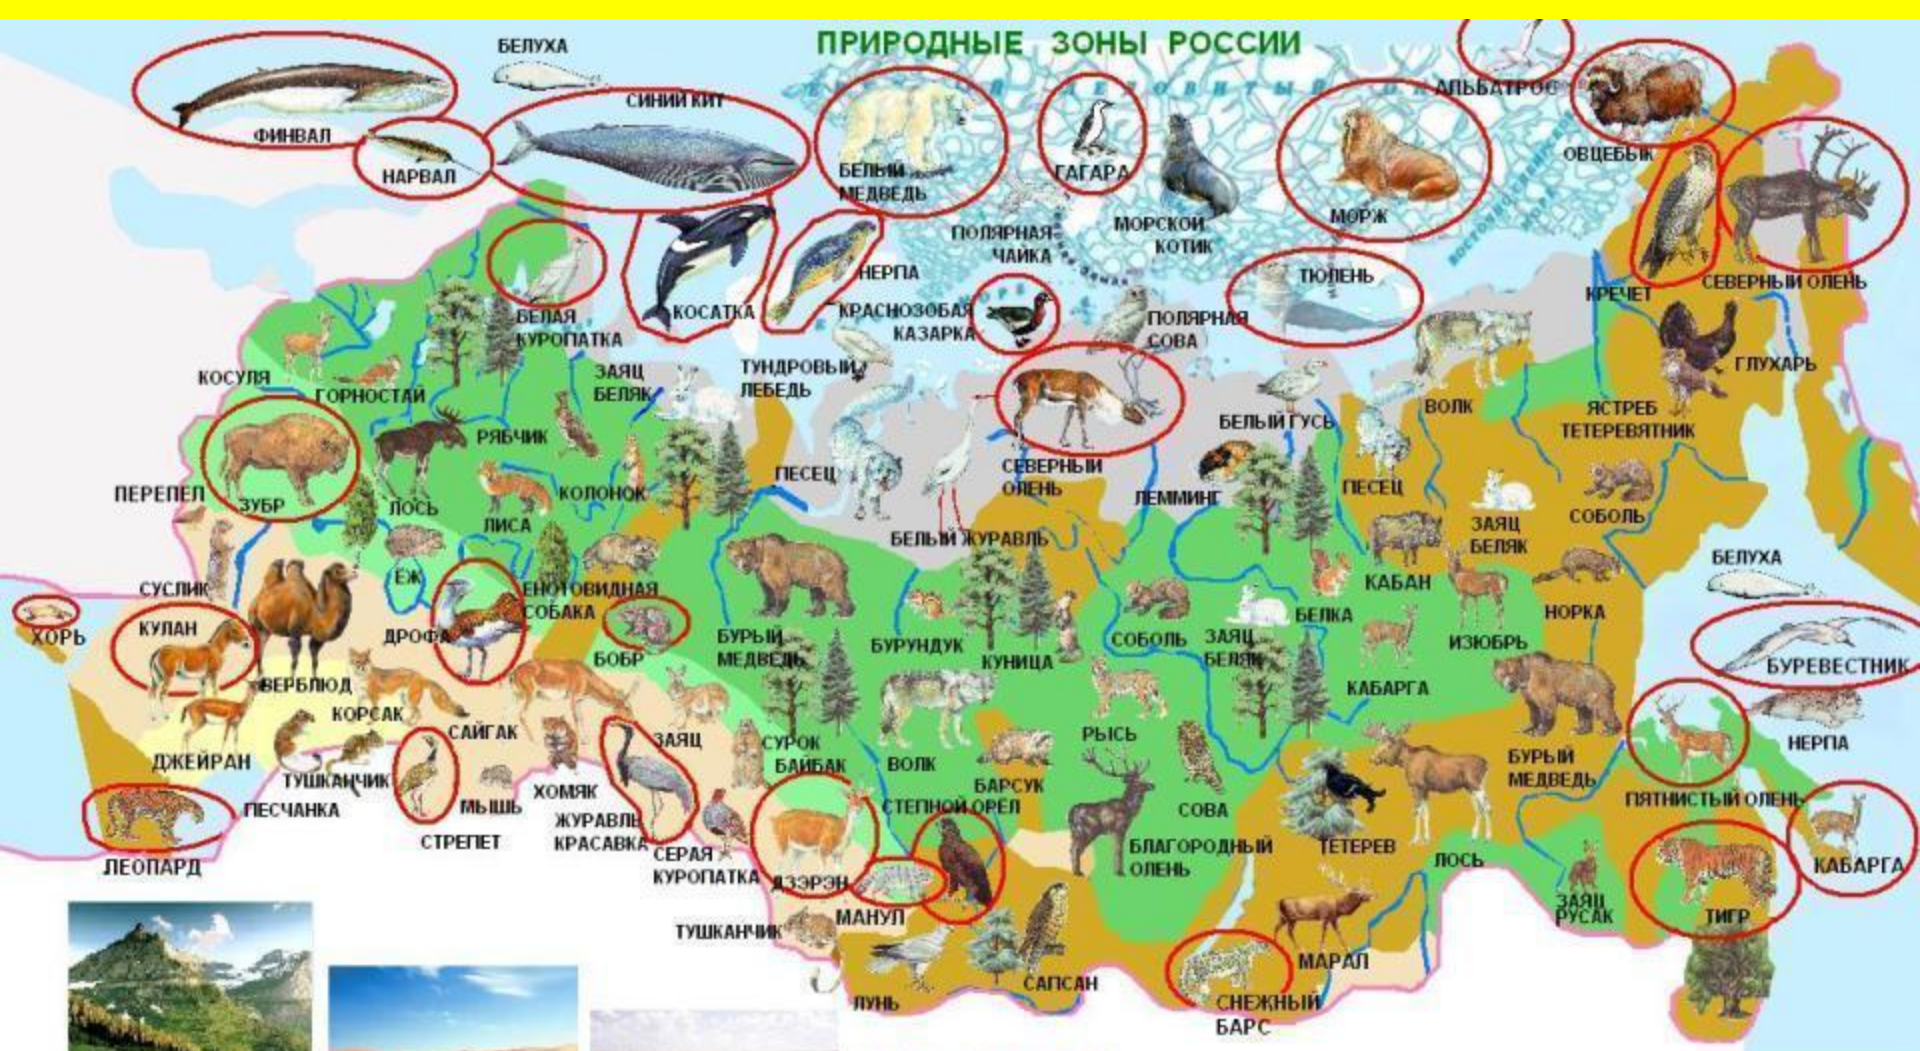

# Восточно-европейская равнина

Уральские и Кавказские горы (Эльбрус - 5642м)

# Сибирская тайга

Черноморские курорты

# ПРИРОДНЫЕ ЗОНЫ РОССИИ

ГОРЫ

ПУСТЫНЯ

СТЕПЬ

ЛЕС

ТАЙГА

ТУНДРА

АРКТИКА

# татары

АСТРАХАНЬ. Калмыки.

калмыки