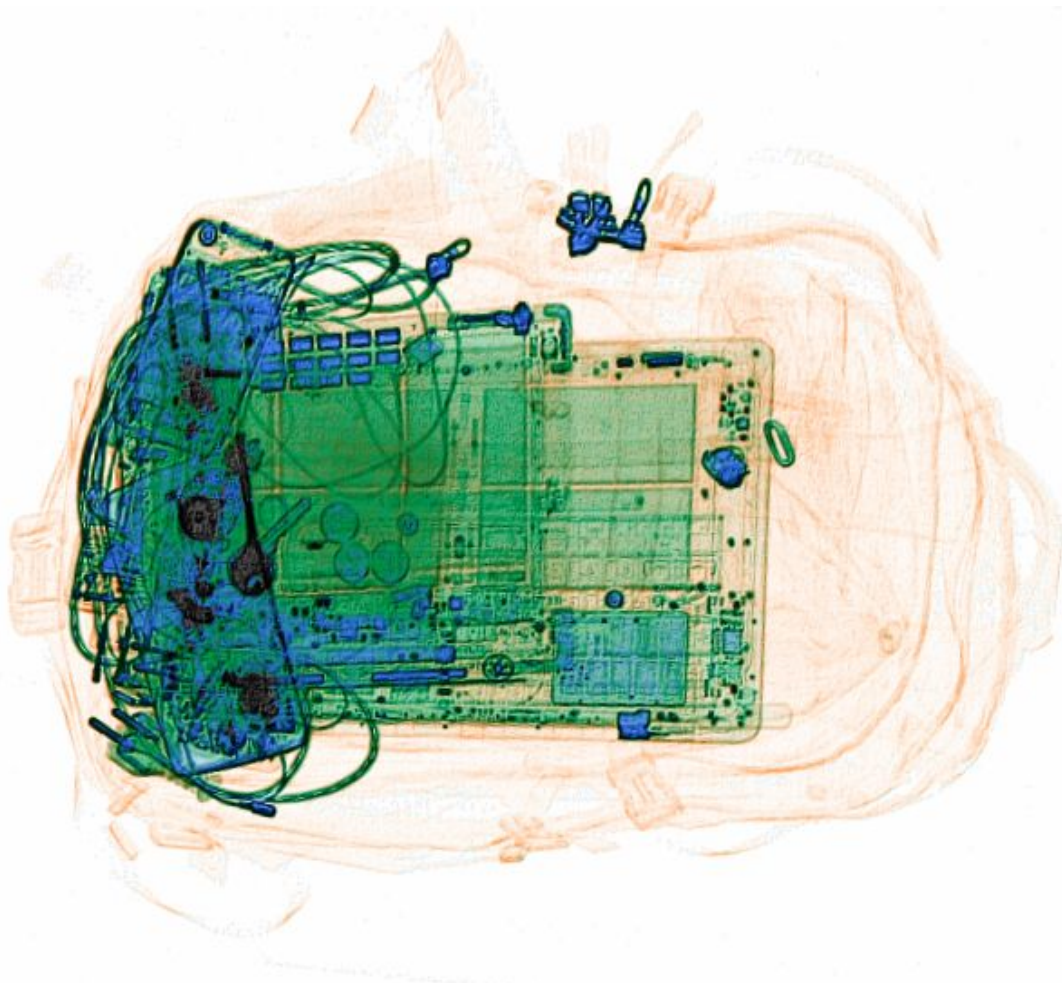

ПОЗДРАВЛЯЕМ! ~~ОШИБКА~~ ПРЕДМЕТОВ НЕТ
ОПАСНЫХ ПРЕДМЕТОВ НЕТ