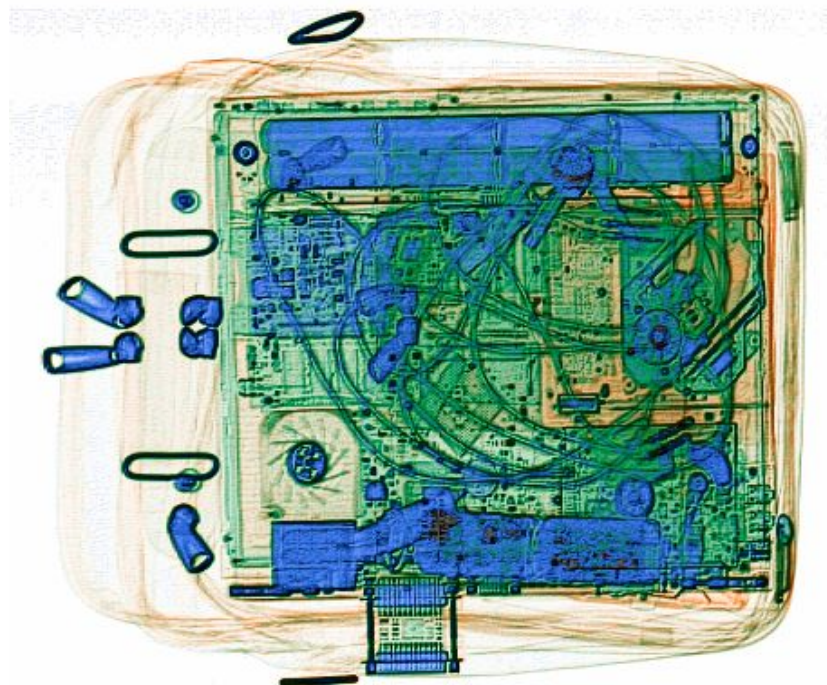

ПОЗДРАВЛЯЕМ! ~~ОШИБКА~~ ПРЕДМЕТОВ НЕТ
ОПАСНЫХ ПРЕДМЕТОВ НЕТ

3

ВНИМАНИЕ! ВРЕМЯ ИСТЕКАЕТ