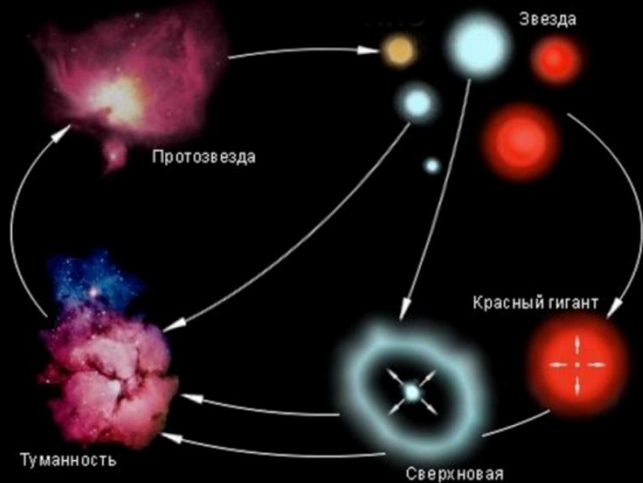

ДВОЙНАЯ ЗВЕЗДА

ТРОЙНАЯ ЗВЕЗДА АЛЬФА ЦЕНТАВРА

**Проксима Центавра ближе всех к Солнечной системе
Расстояние 4,22 светового года**

СИСТЕМА КАСТОРА

4-х звездная система 30 Ari

ШАРОВОЕ СКОПЛЕНИЕ

РАССЕЯННОЕ СКОПЛЕНИЕ

НЕЙТРОННАЯ ЗВЕЗДА

ЧЕРНАЯ ДЫРА

ТЕМНЫЕ ТУМАННОСТИ –
«УГОЛЬНЫЕ МЕШКИ»
В СОЗВЕЗДИИ ЛЕБЕДЯ

Deneb

Cygnus

ТУМАННОСТИ

ТУМАННОСТИ
В СОЗВЕЗДИИ ОРИОНА

ПЛАНЕТАРНЫЕ ТУМАННОСТИ

КРУГОВОРОТ ГАЗА И ПЫЛИ В ГАЛАКТИКЕ

ЧУДЕСА ГАЛАКТИКИ

[ПРОСМОТР ВИДЕОРОЛИКА](#)

СОЛНЕЧНАЯ СИСТЕМА В ГАЛАКТИКЕ МЛЕЧНЫЙ ПУТЬ

ЧТО ДАЛЬШЕ?