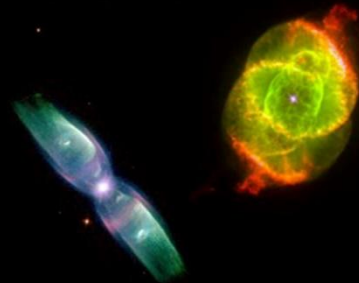

ДВОЙНАЯ ЗВЕЗДА

ТРОЙНАЯ ЗВЕЗДА АЛЬФА ЦЕНТАВРА

**Проксима Центавра ближе всех к Солнечной системе
Расстояние 4,22 светового года**

СИСТЕМА КАСТОРА

4-х звездная система 30 Ari

ШАРОВОЕ СКОПЛЕНИЕ

РАССЕЯННОЕ СКОПЛЕНИЕ

НЕЙТРОННАЯ ЗВЕЗДА

ЧЕРНАЯ ДЫРА

ТЕМНЫЕ ТУМАННОСТИ –
«УГОЛЬНЫЕ МЕШКИ»
В СОЗВЕЗДИИ ЛЕБЕДЯ

Deneb

Cygnus

ТУМАННОСТИ

ТУМАННОСТИ
В СОЗВЕЗДИИ ОРИОНА

ПЛАНЕТАРНЫЕ ТУМАННОСТИ

КРУГОВОРОТ ГАЗА И ПЫЛИ В ГАЛАКТИКЕ

ЧУДЕСА ГАЛАКТИКИ

[ПРОСМОТР ВИДЕОРОЛИКА](#)

СОЛНЕЧНАЯ СИСТЕМА В ГАЛАКТИКЕ МЛЕЧНЫЙ ПУТЬ

ЧТО ДАЛЬШЕ?