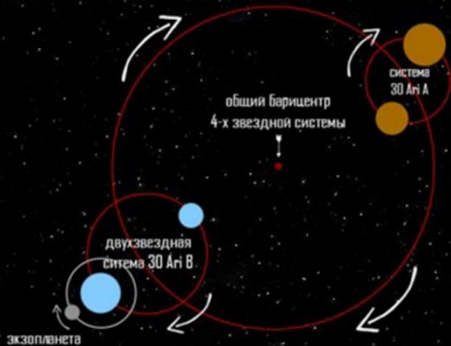

ДВОЙНАЯ ЗВЕЗДА

ТРОЙНАЯ ЗВЕЗДА АЛЬФА ЦЕНТАВРА

**Проксима Центавра ближе всех к Солнечной системе
Расстояние 4,22 светового года**

СИСТЕМА КАСТОРА

4-х звездная система 30 Ari

ШАРОВОЕ СКОПЛЕНИЕ

РАССЕЯННОЕ СКОПЛЕНИЕ