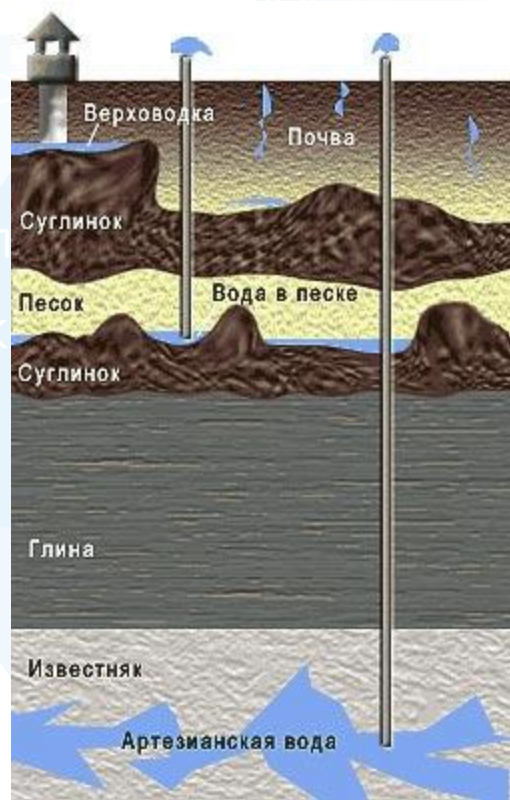

Эффект.

парникового газа

и CO<sub>2</sub>

СОУС

лучение от

углекислого

Если в ближайшие годы концентрация этих газов будет увеличиваться с такой же скоростью, к 2050 г. на Земле потеплеет еще на 2—5 °С. Такое потепление может привести к таянию ледников и повышению уровня Мирового океана почти на 1,5 м, что вызовет затопление многих населенных прибрежных районов

Взвеси твердых частиц и капельки жидкостей (дымки и туманы) значительно снижают количество солнечной радиации, достигающей поверхности Земли. В зимние месяцы в крупных городах ультрафиолетовое излучение значительно ослабевает.

земли по

не родни

ающц

Не менее опасное явление — пастбищ в воду попадают органические отходы животноводства, пестициды, которые попадают в моря и океаны.

ки, с...

Многие искусственные  
напоминают

природные, что усваивают  
веществ,