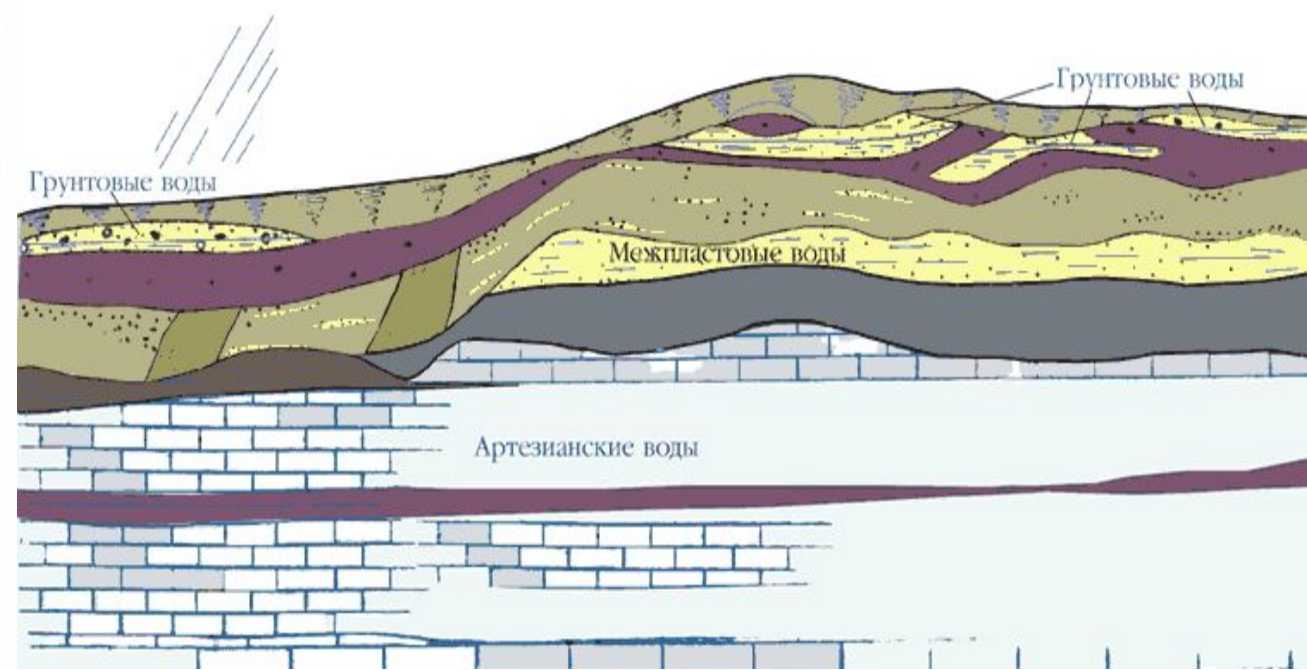

земли по

не родни

ающц