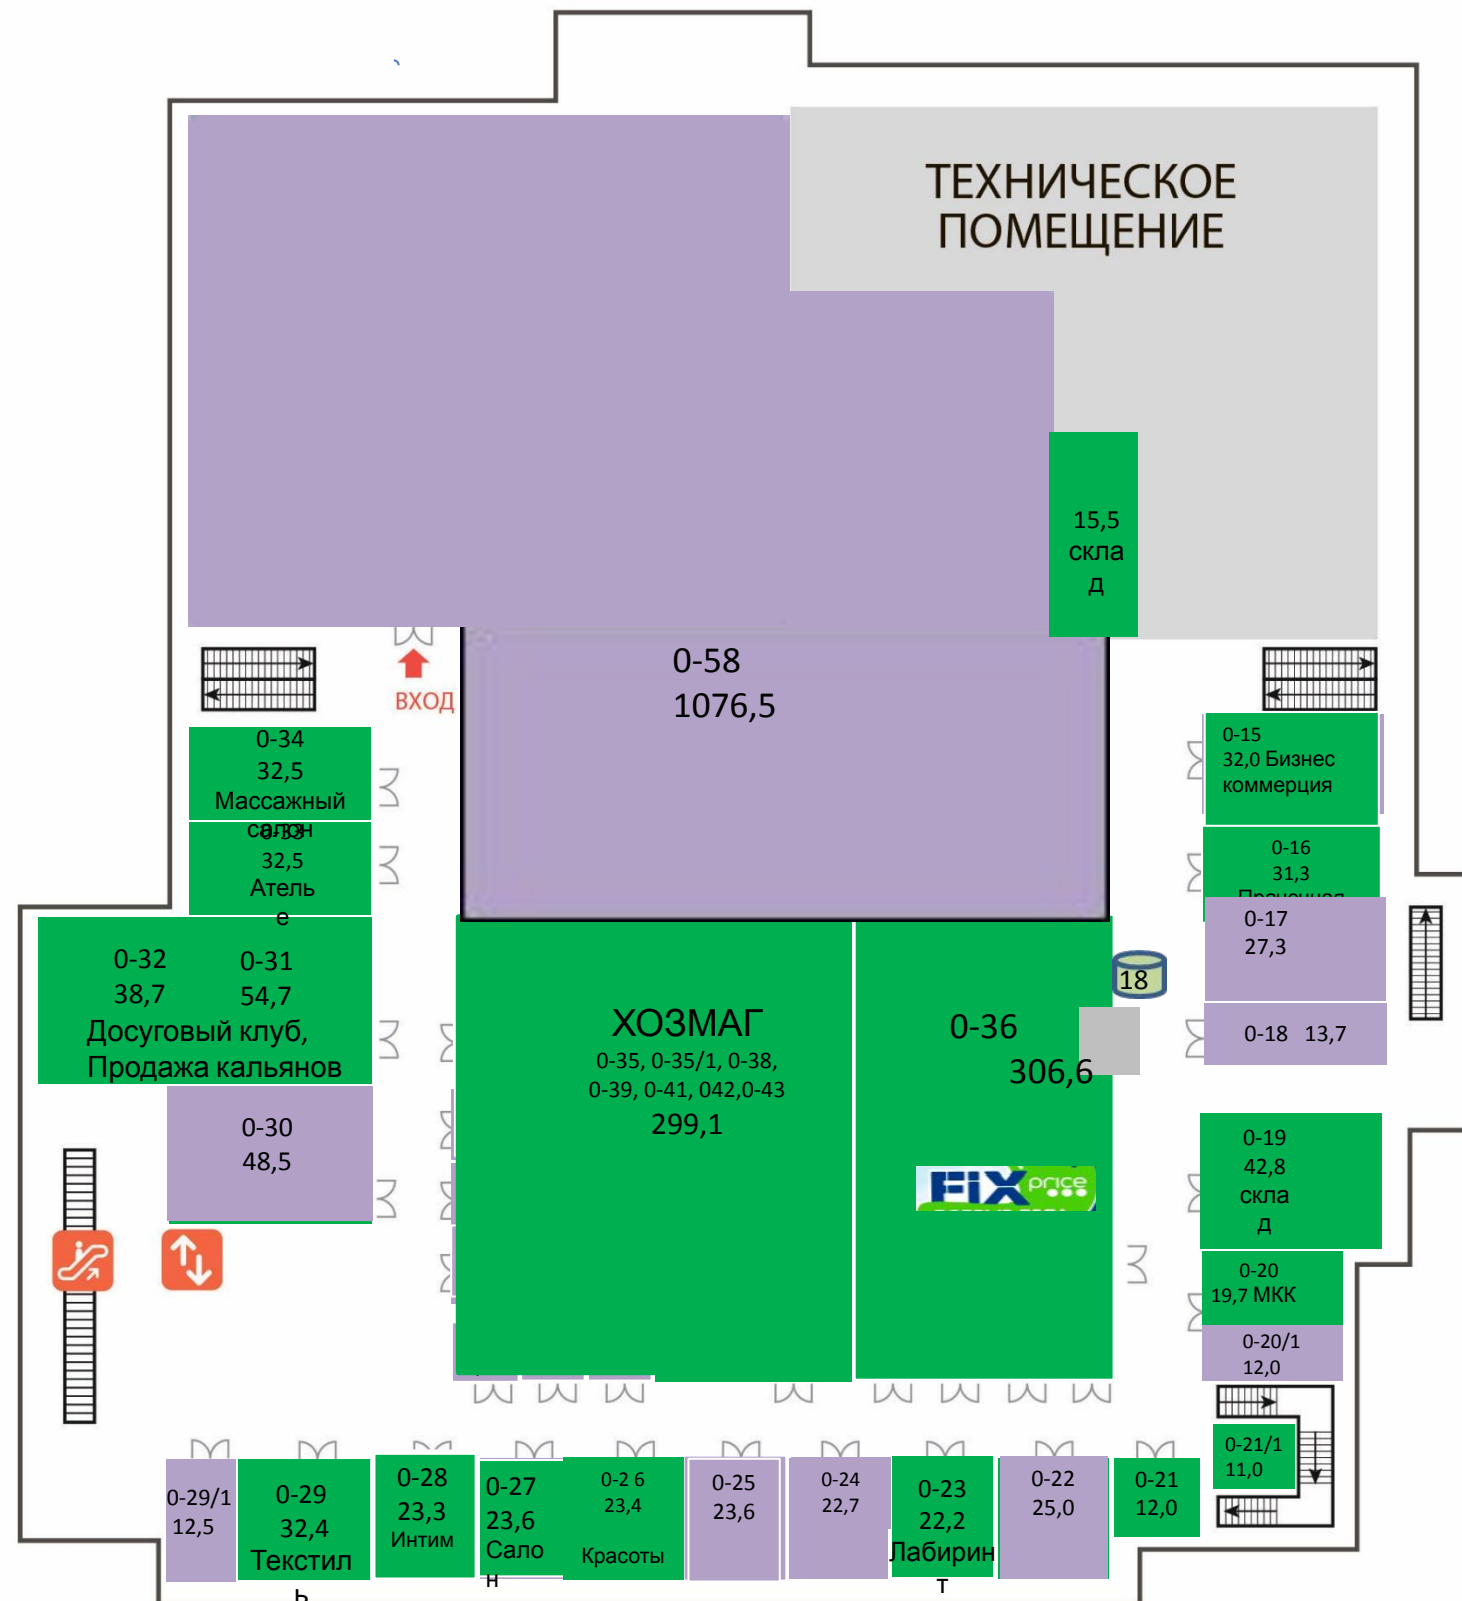

ПЛАНИРОВКА 0 ЭТАЖА ТЦ «ПРАГА»

-  Помещения других собственников
-  Арендаторы ИК ТП
-  Свободные площади ИК ТП

 Постамент Алиэкспресс

ПЛАНИРОВКА 1 ЭТАЖА ТЦ «ПРАГА»

- Помещения других собственников
- Арендаторы ИК ТП
- Свободные площади ИК ТП

- 1 Табак
- 2 Банкомат СберБанк
- 3 Терминал СберБанк
- 4 Линзомат
- 5 Гранатовый сок
- 6 Пицца Paolo
- 7 Милти
- 8 Терминал Альфа-Банк
- 9 Постамат СДЭК
- 10 Суши
- 11 Банкомат МКБ
- 12 Терминал МКБ
- 13 Аппарат Игрушек
- 14 Лотереи Москвы
- 15 Кофе вендинг

ПЛАНИРОВКА 2 ЭТАЖА ТЦ «ПРАГА»

-  Помещения других собственников
-  Арендаторы ИК ТП
-  Свободные площади ИК ТП

-  Постапат Яндекс
-  Постапат Пикпойнт

ПЛАНИРОВКА 3 ЭТАЖА ТЦ «ПРАГА»

-  Помещения других собственников
-  Арендаторы ИК ТП
-  Свободные площади ИК ТП