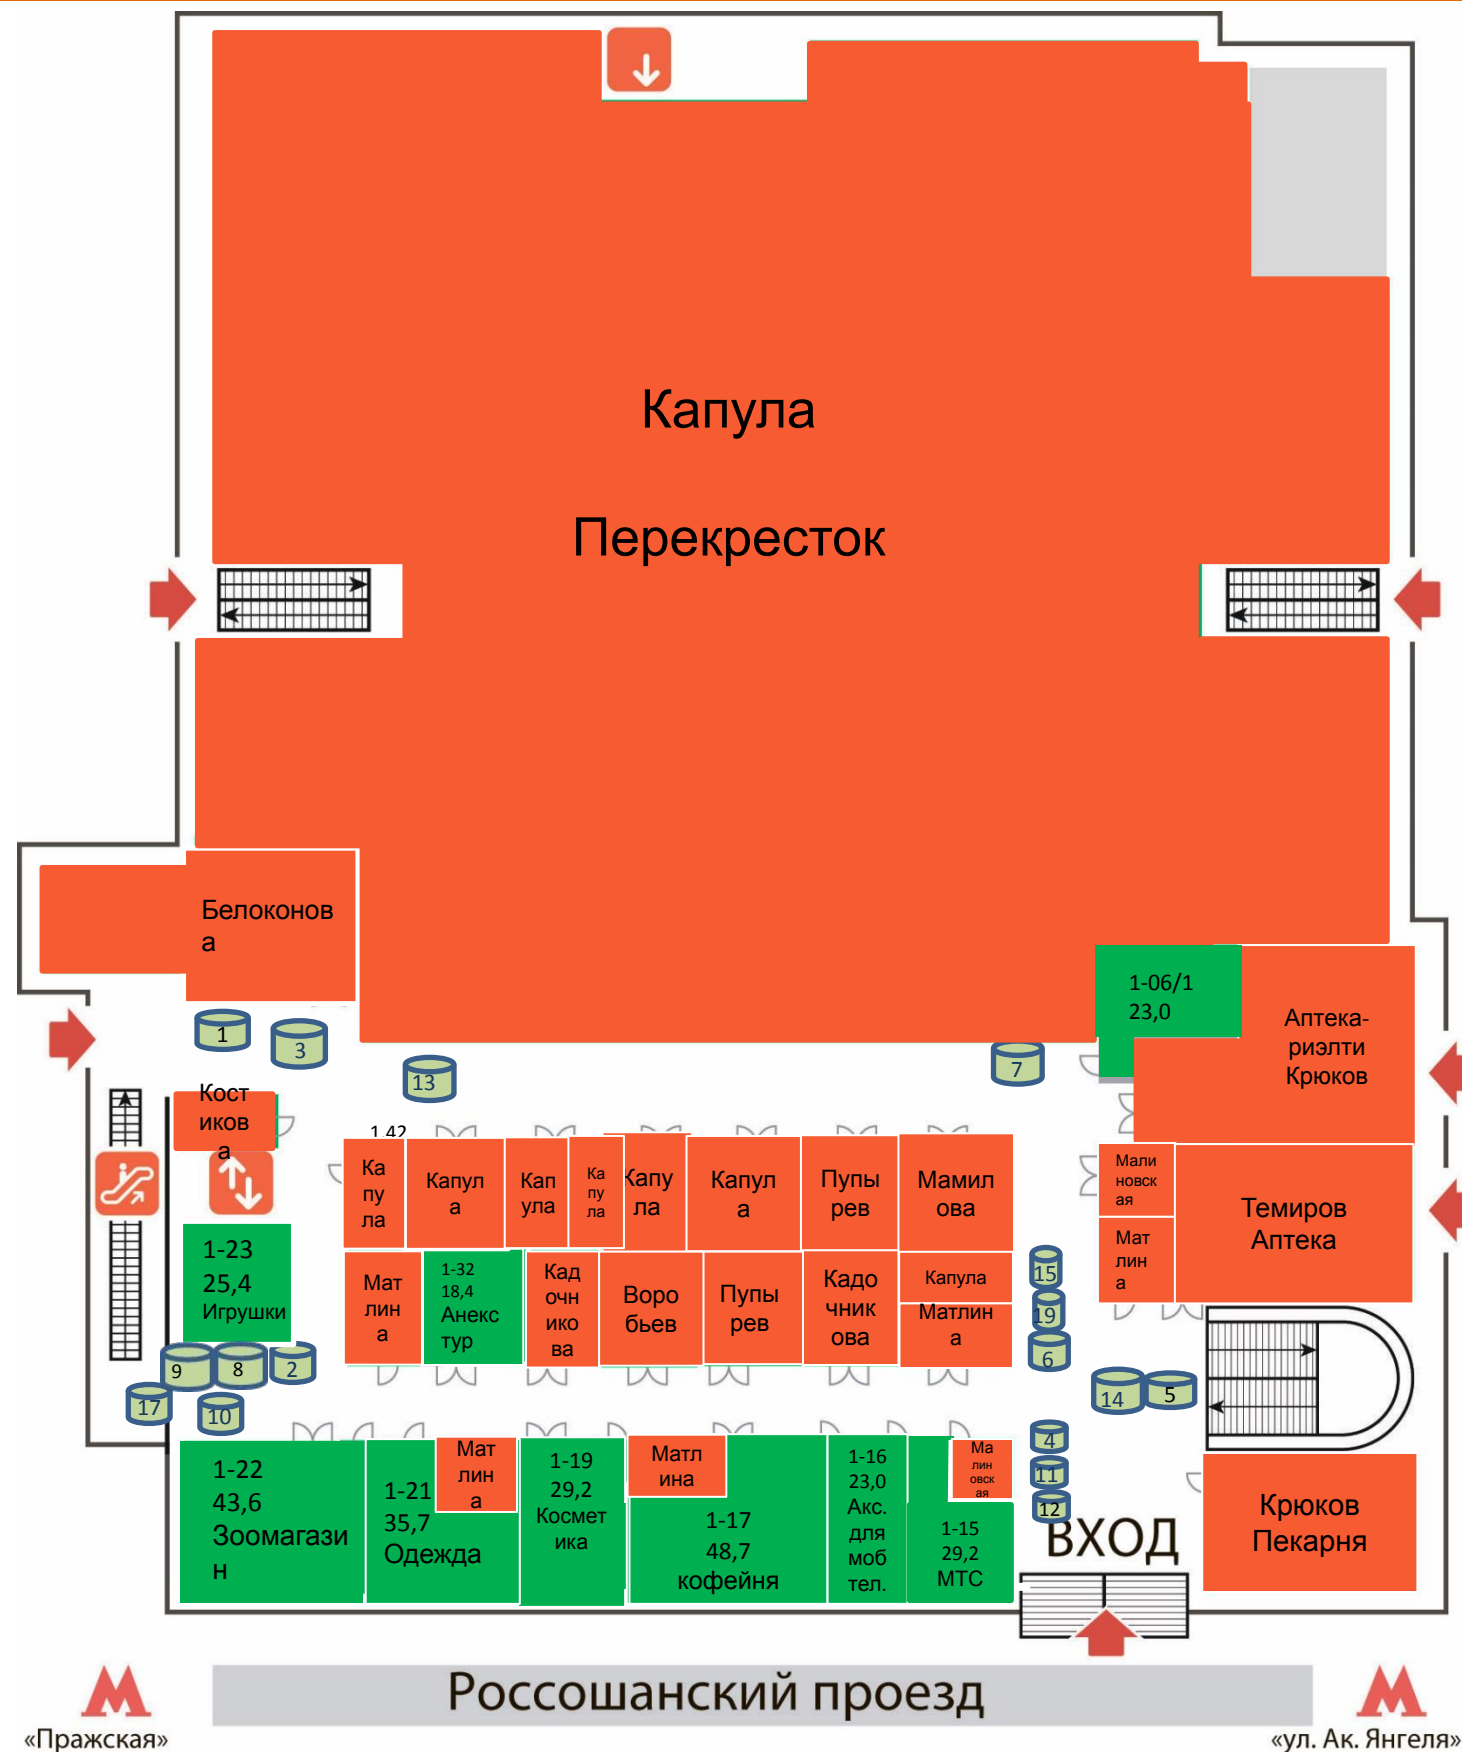

ПЛАНИРОВКА 0 ЭТАЖА ТЦ «ПРАГА»

-  Помещения других собственников
-  Арендаторы ИК ТП
-  Свободные площади ИК ТП

 Постамент Алиэкспресс

ПЛАНИРОВКА 1 ЭТАЖА ТЦ «ПРАГА»

- Помещения других собственников
- Арендаторы ИК ТП
- Свободные площади ИК ТП

- 1 Табак
- 2 Банкомат СберБанк
- 3 Терминал СберБанк
- 4 Линзомат
- 5 Гранатовый сок
- 6 Пицца Paolo
- 7 Милти
- 8 Терминал Альфа-Банк
- 9 Постамат СДЭК
- 10 Суши
- 11 Банкомат МКБ
- 12 Терминал МКБ
- 13 Аппарат Игрушек
- 14 Лотереи Москвы
- 15 Кофе вендинг